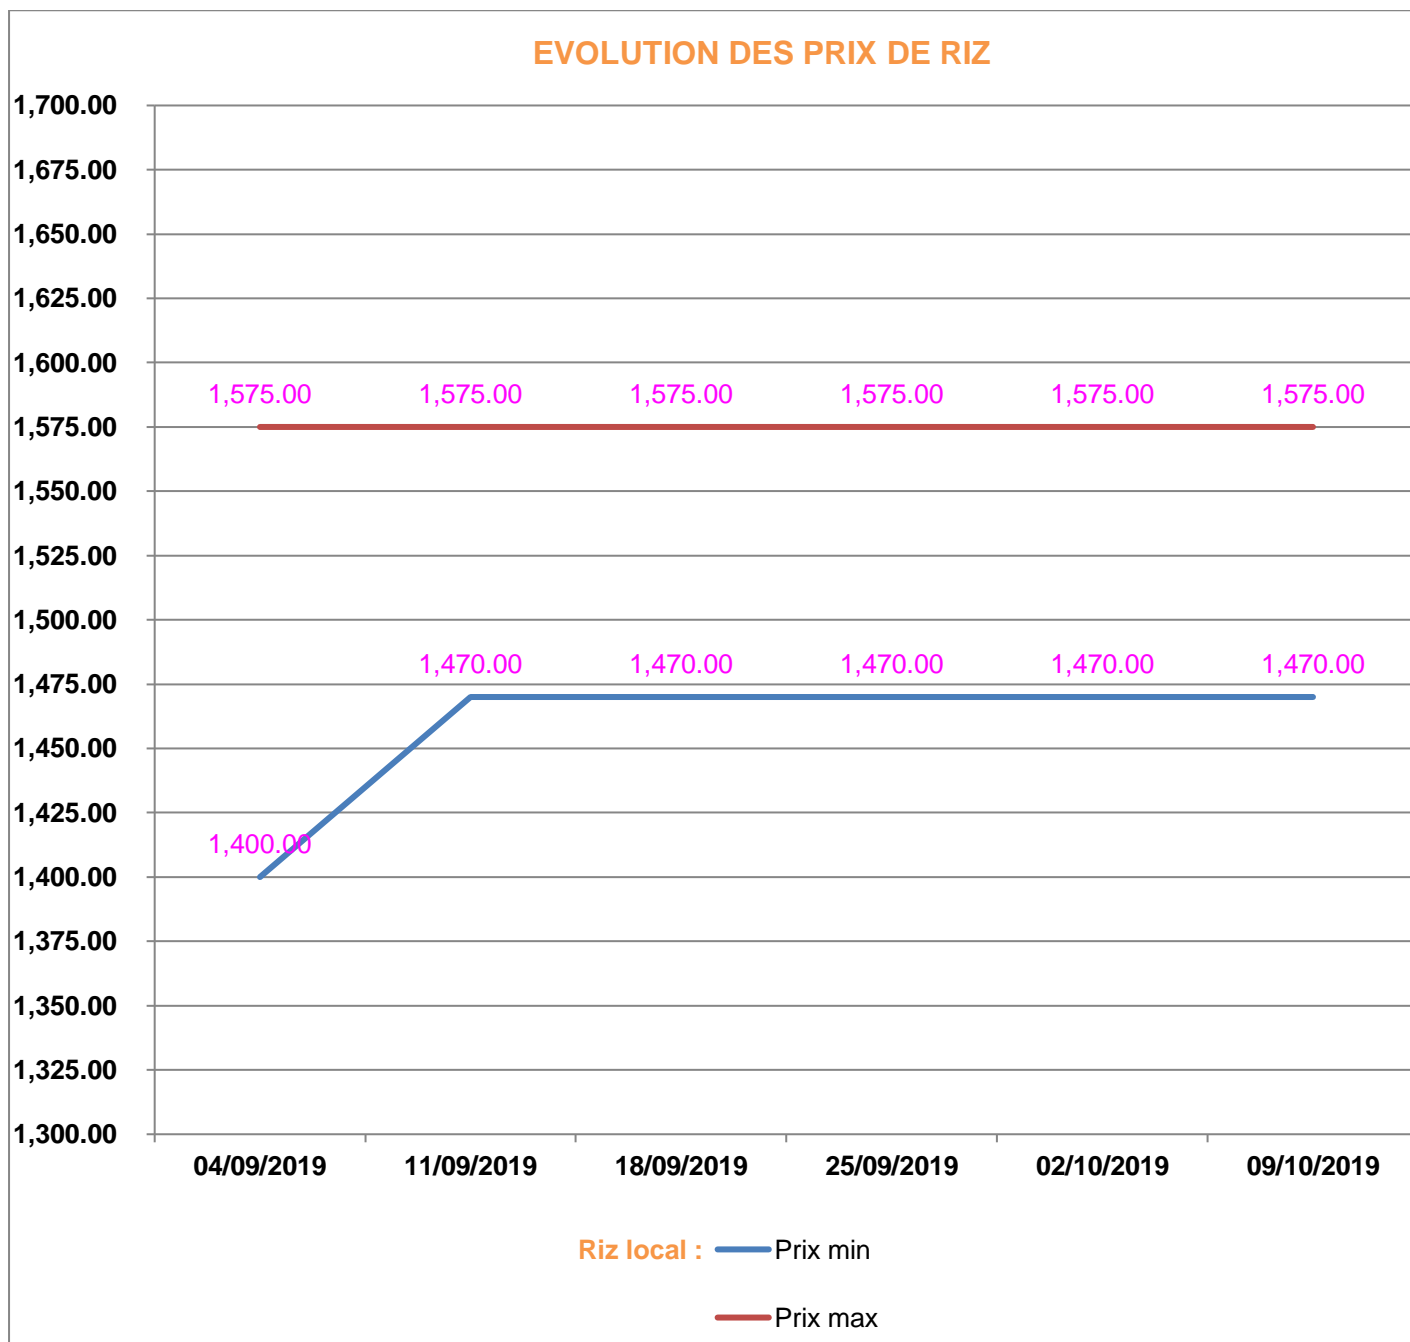

**EVOLUTION HEBDOMADAIRE DES PRIX DES PPN  
 DANS LE DISTRICT DE SOAVINANDRIANA**

## EVOLUTION DES PRIX DE L'HUILE ALIMENTAIRE

Huile en vrac : — Prix min

— Prix max

Huile en cacheté : — Prix min

— Prix max

## EVOLUTION DES PRIX DU SUCRE