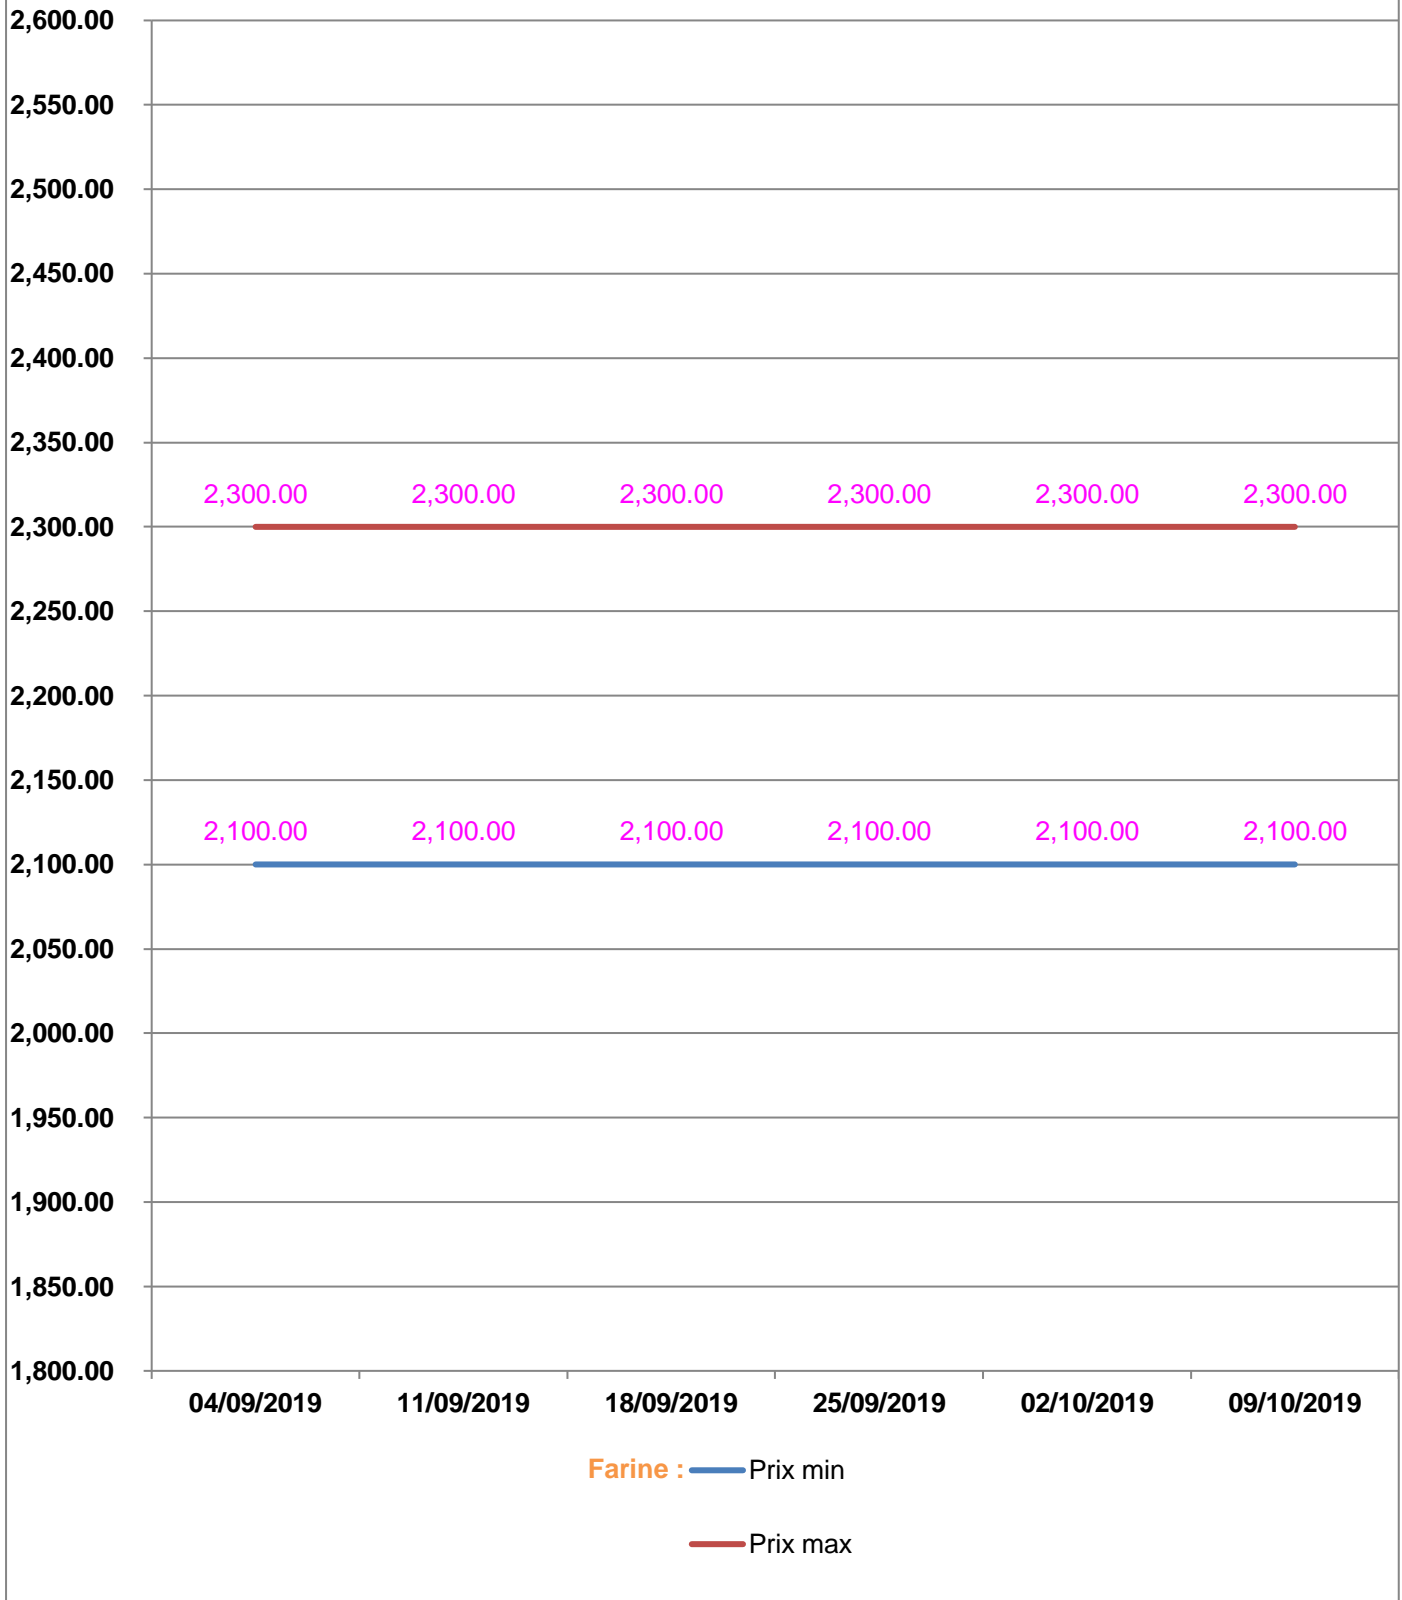

## EVOLUTION DES PRIX DE L'HUILE ALIMENTAIRE

Huile en vrac : — Prix min

— Prix max

Huile en cacheté : — Prix min

— Prix max

## EVOLUTION DES PRIX DU SUCRE

## EVOLUTION DES PRIX DE LA FARINE

**Prix** : en Ar

**Riz** : en Kg

**Huile alimentaire** : en L

**Sucre** : en Kg

**Farine** : en Kg