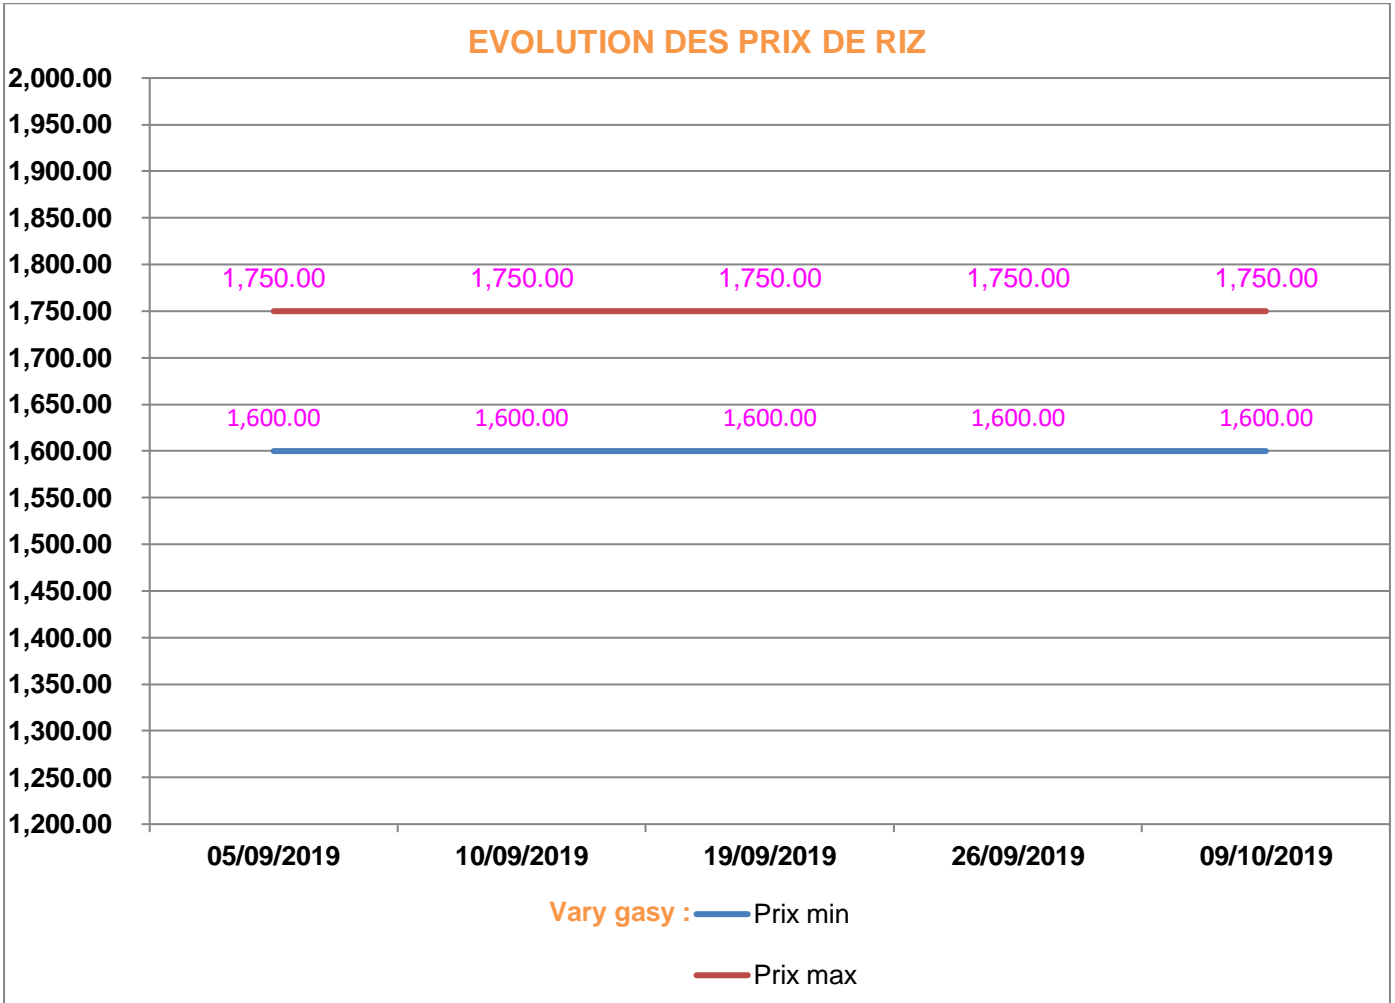

**EVOLUTION HEBDOMADAIRE DES PRIX DES PPN
 DANS LE DISTRICT DE TSARATANANA**

EVOLUTION DES PRIX DE L'HUILE ALIMENTAIRE

EVOLUTION DES PRIX DU SUCRE

EVOLUTION DES PRIX DE LA FARINE

Prix : en Ar

Riz : en Kg

Huile alimentaire : en L

Sucre : en Kg

Farine : en Kg