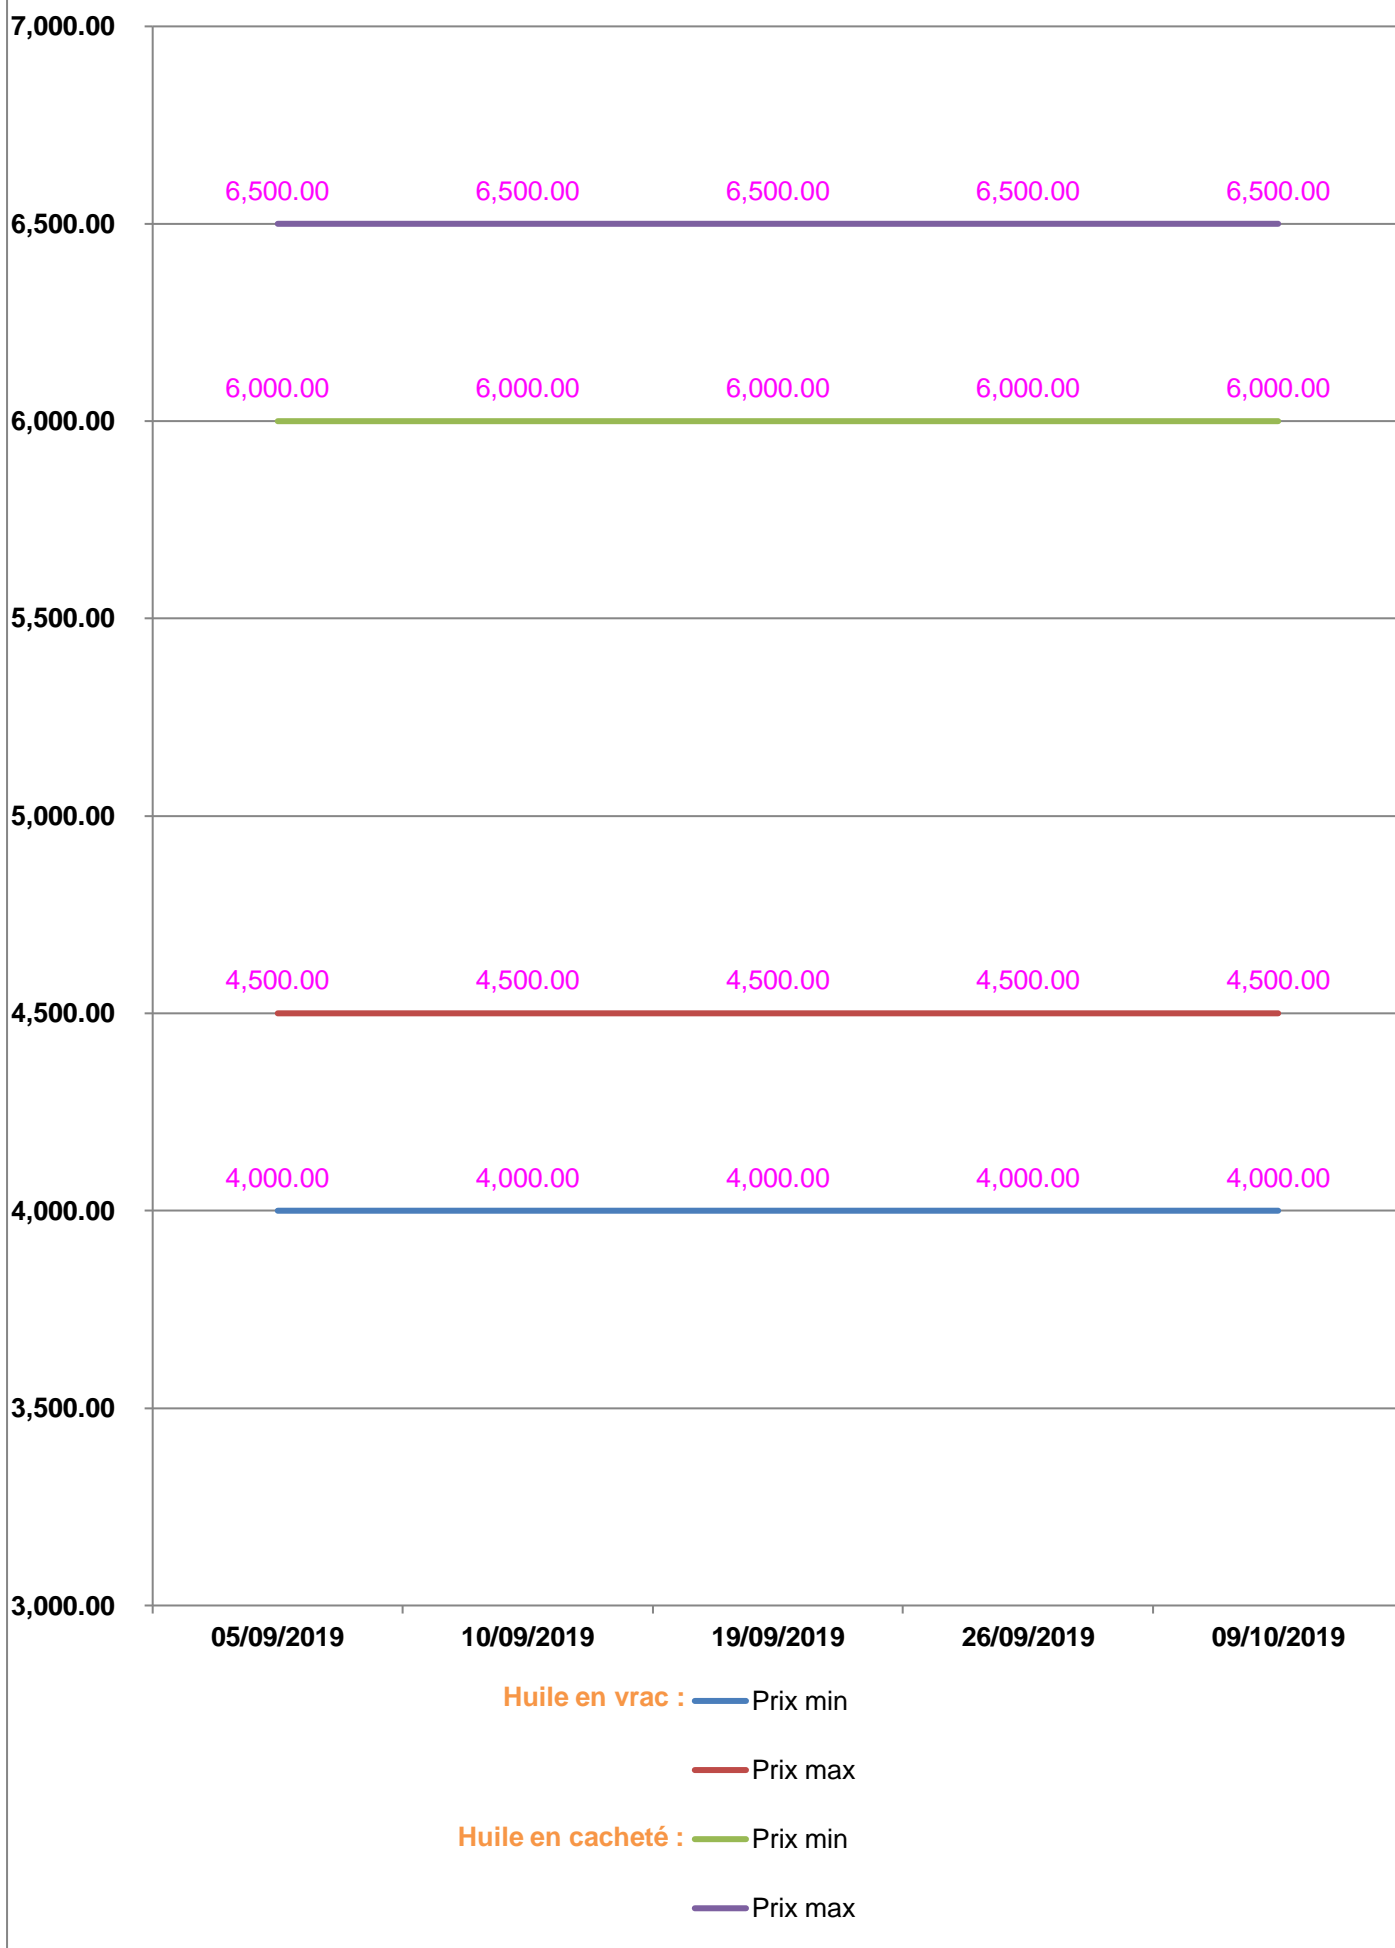

**EVOLUTION HEBDOMADAIRE DES PRIX DES PPN
 DANS LE DISTRICT DE TSARATANANA**

EVOLUTION DES PRIX DE L'HUILE ALIMENTAIRE

EVOLUTION DES PRIX DU SUCRE

EVOLUTION DES PRIX DE LA FARINE

Prix : en Ar

Riz : en Kg

Huile alimentaire : en L

Sucre : en Kg

Farine : en Kg