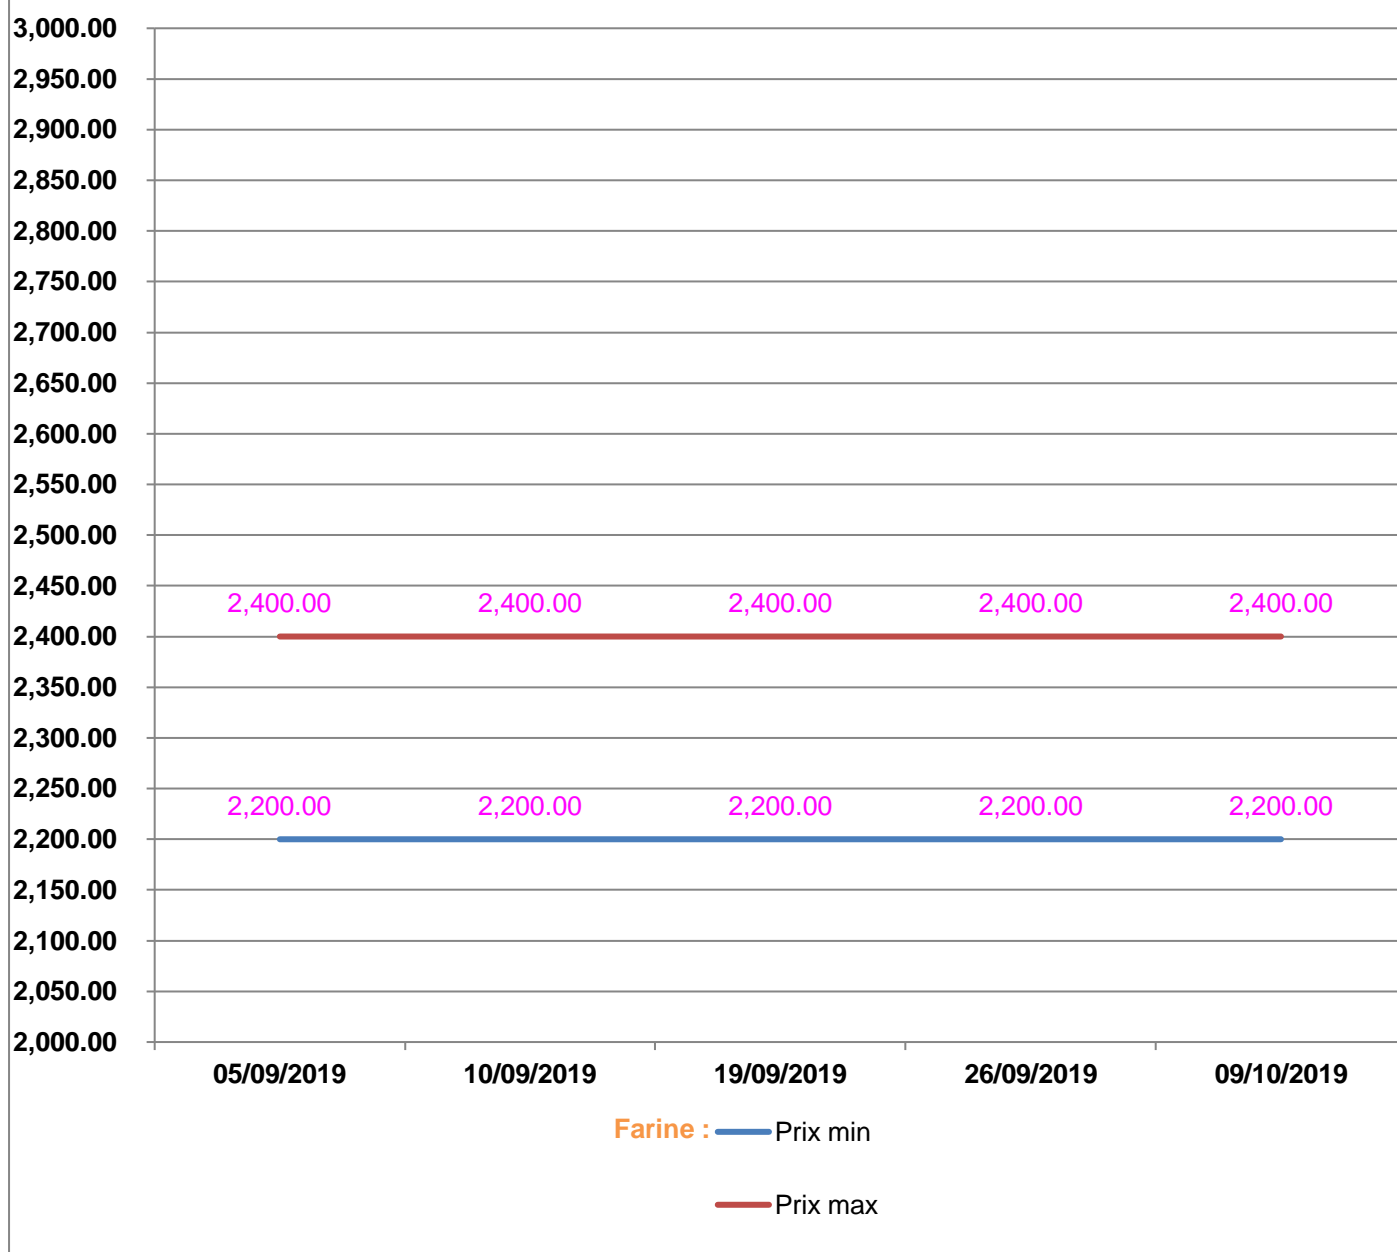

**EVOLUTION HEBDOMADAIRE DES PRIX DES PPN
 DANS LE DISTRICT DE TSARATANANA**

EVOLUTION DES PRIX DE L'HUILE ALIMENTAIRE

EVOLUTION DES PRIX DU SUCRE

EVOLUTION DES PRIX DE LA FARINE

Prix : en Ar

Riz : en Kg

Huile alimentaire : en L

Sucre : en Kg

Farine : en Kg