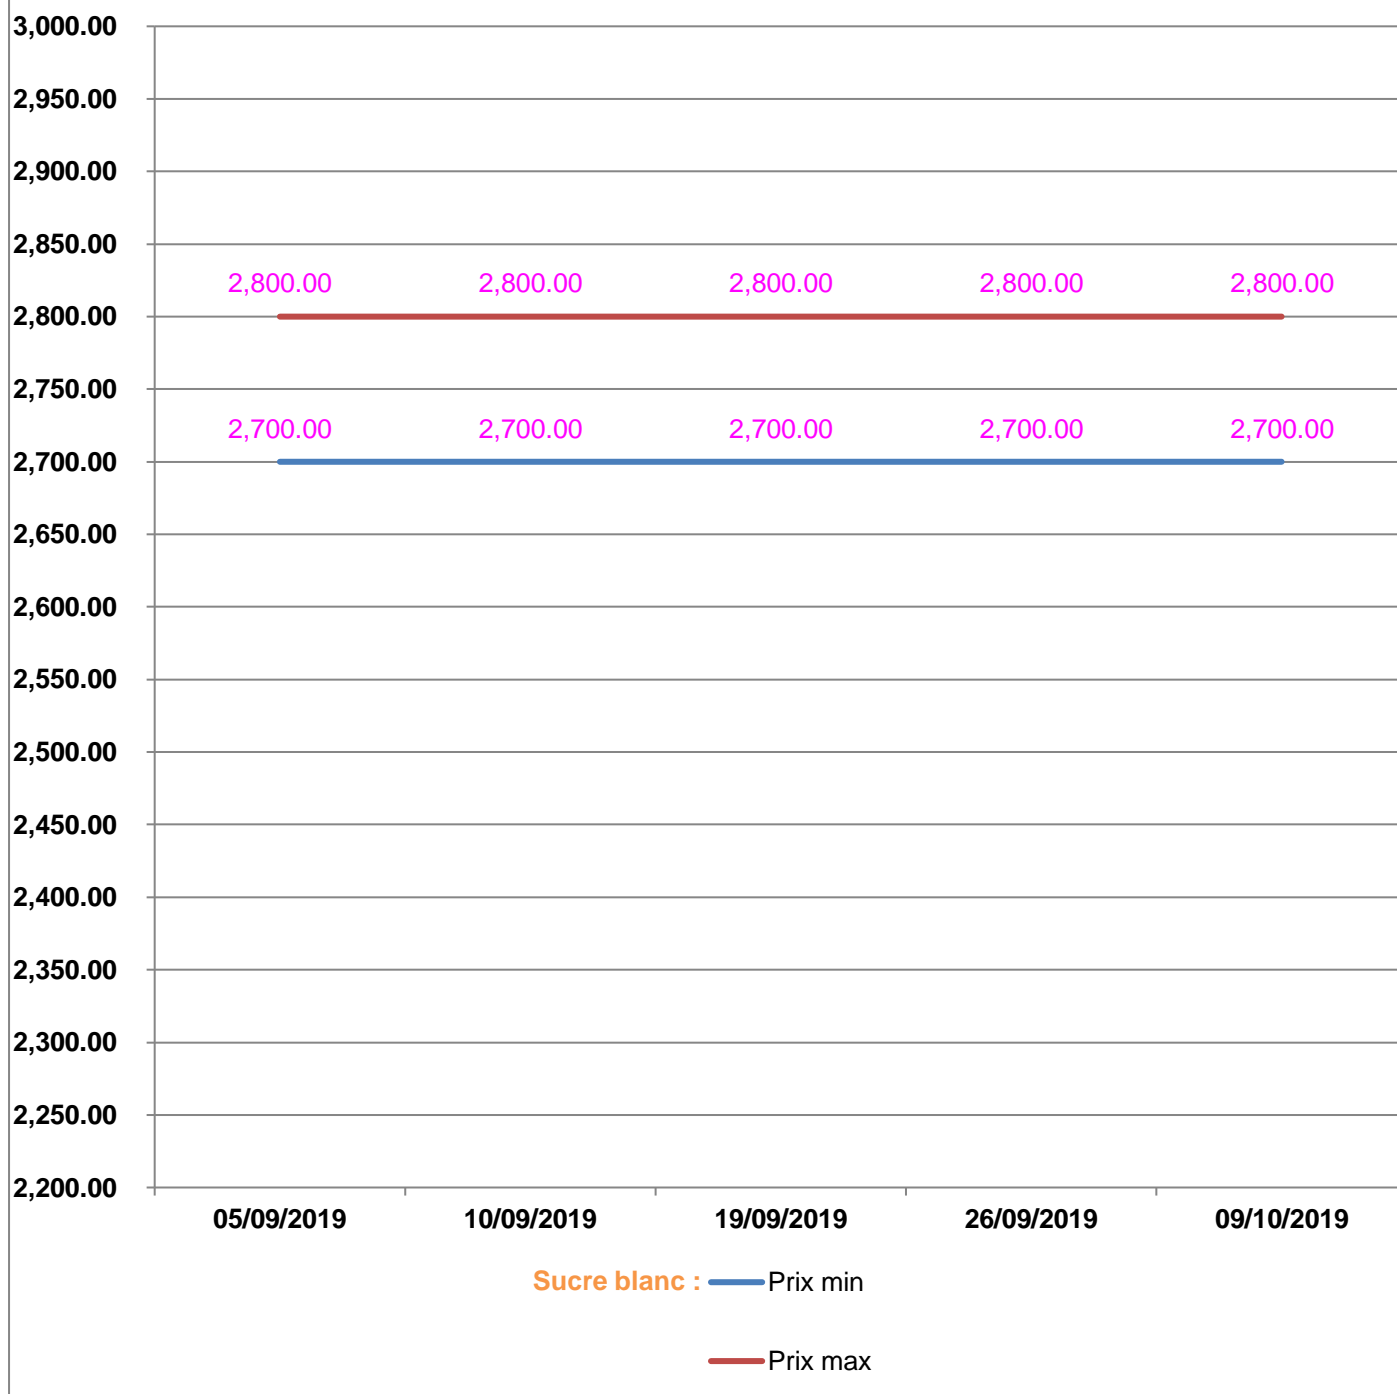

**EVOLUTION HEBDOMADAIRE DES PRIX DES PPN
 DANS LE DISTRICT DE TSARATANANA**

EVOLUTION DES PRIX DE L'HUILE ALIMENTAIRE

EVOLUTION DES PRIX DU SUCRE

EVOLUTION DES PRIX DE LA FARINE

Prix : en Ar

Riz : en Kg

Huile alimentaire : en L

Sucre : en Kg

Farine : en Kg