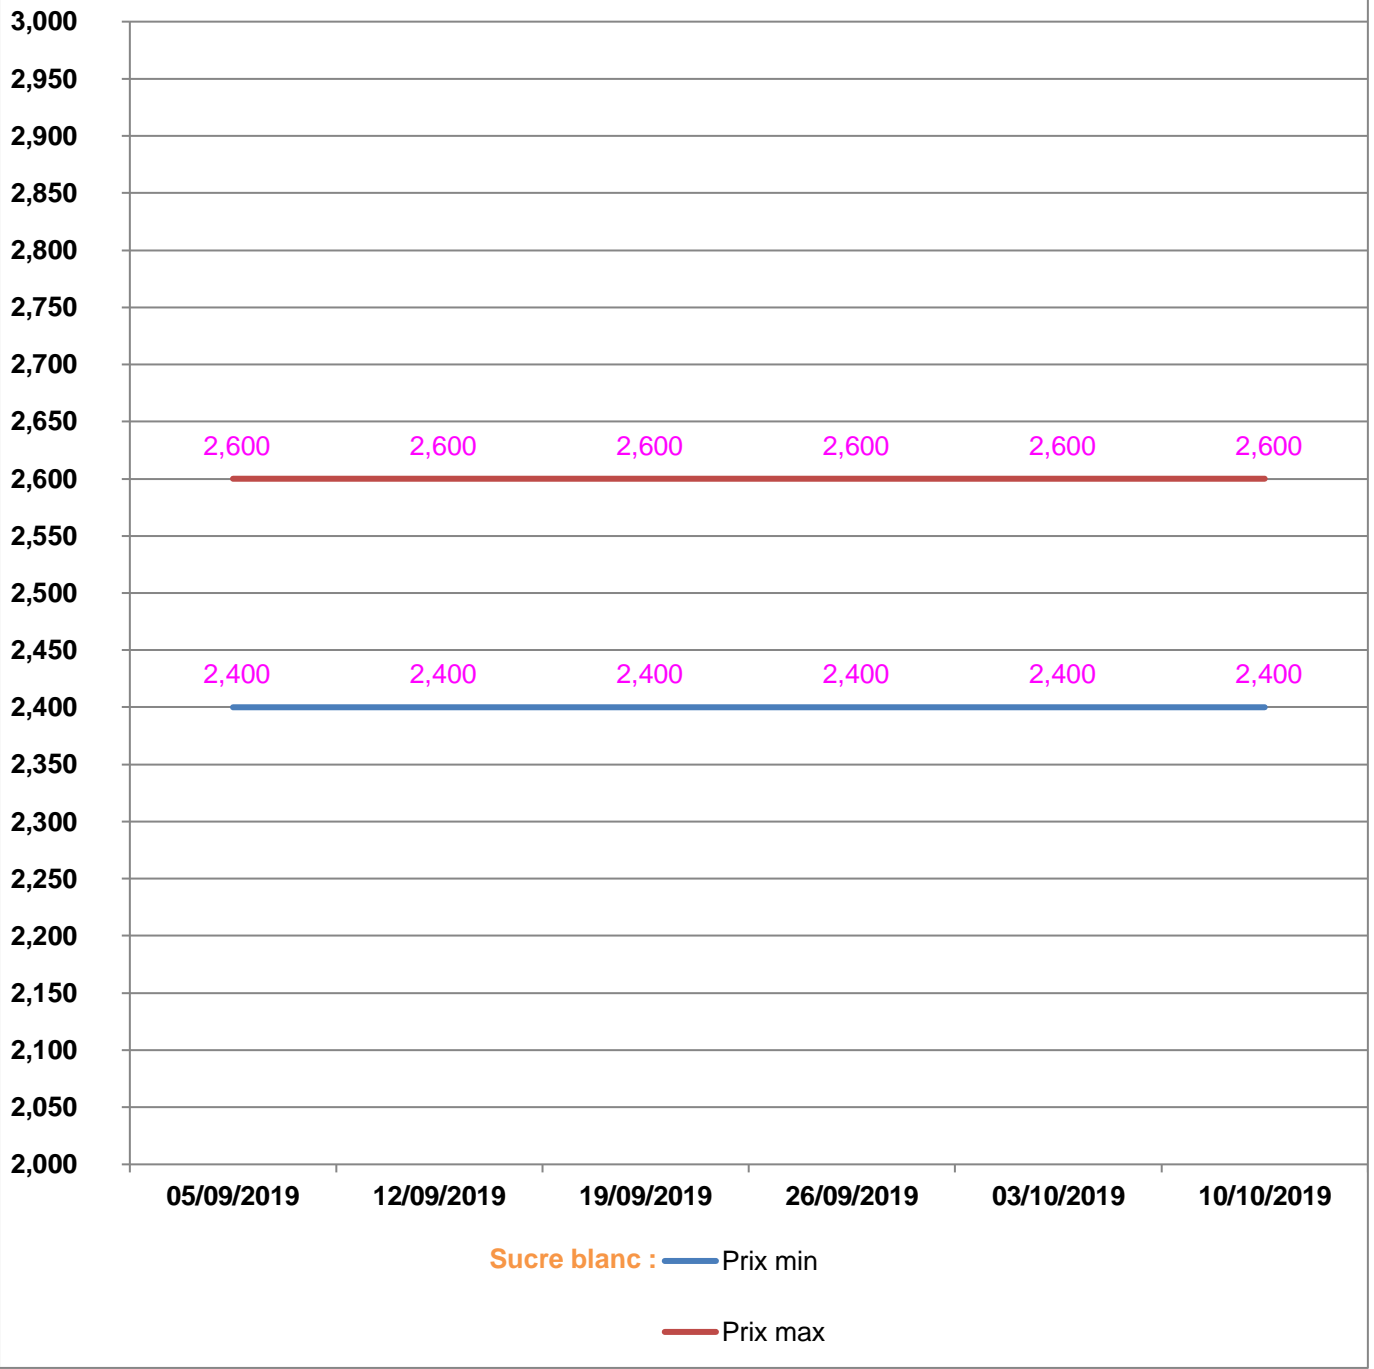

**EVOLUTION HEBDOMADAIRE DES PRIX DES PPN  
 DANS LE DISTRICT DE VAVATENINA**

## EVOLUTION DES PRIX DE L'HUILE ALIMENTAIRE

## EVOLUTION DES PRIX DU SUCRE

## EVOLUTION DES PRIX DE LA FARINE

**Prix** : en Ar

**Riz** : en Kg

**Huile alimentaire** : en L

**Sucre** : en Kg

**Farine** : en Kg