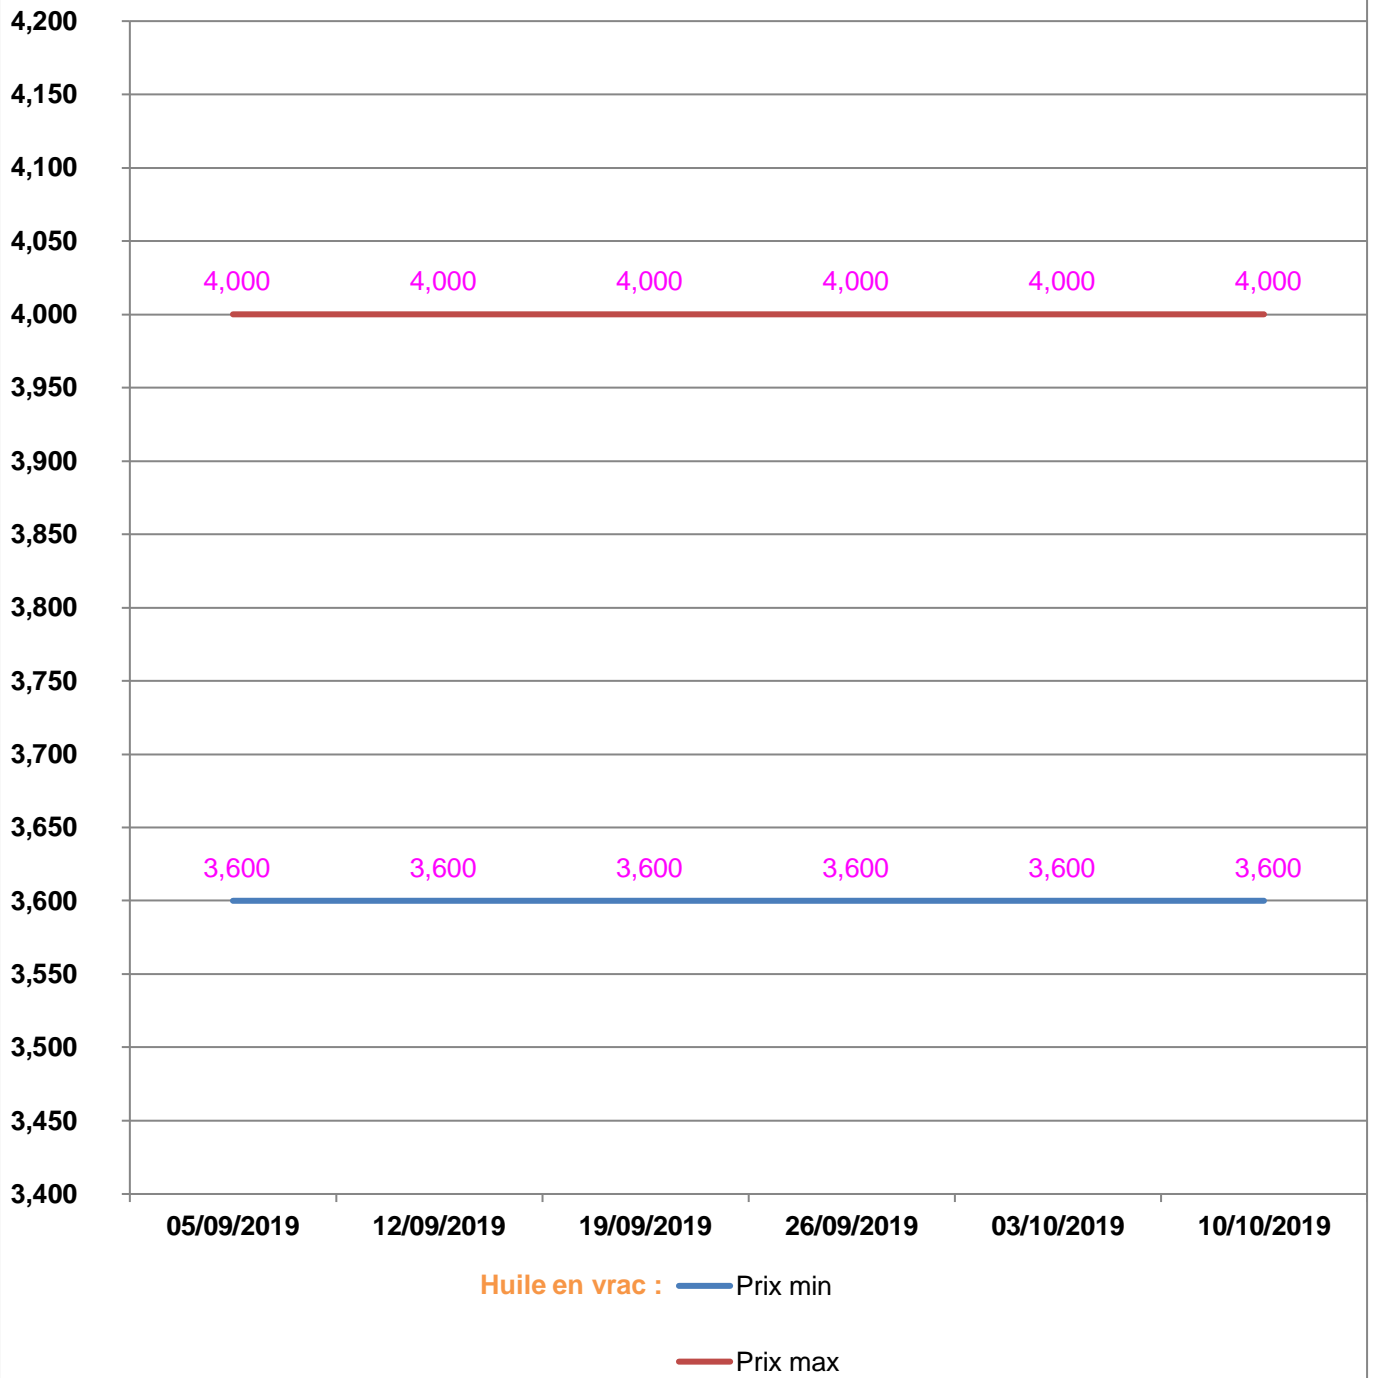

**EVOLUTION HEBDOMADAIRE DES PRIX DES PPN  
 DANS LE DISTRICT DE VAVATENINA**

## EVOLUTION DES PRIX DE L'HUILE ALIMENTAIRE

## EVOLUTION DES PRIX DU SUCRE

## EVOLUTION DES PRIX DE LA FARINE

**Prix** : en Ar

**Riz** : en Kg

**Huile alimentaire** : en L

**Sucre** : en Kg

**Farine** : en Kg