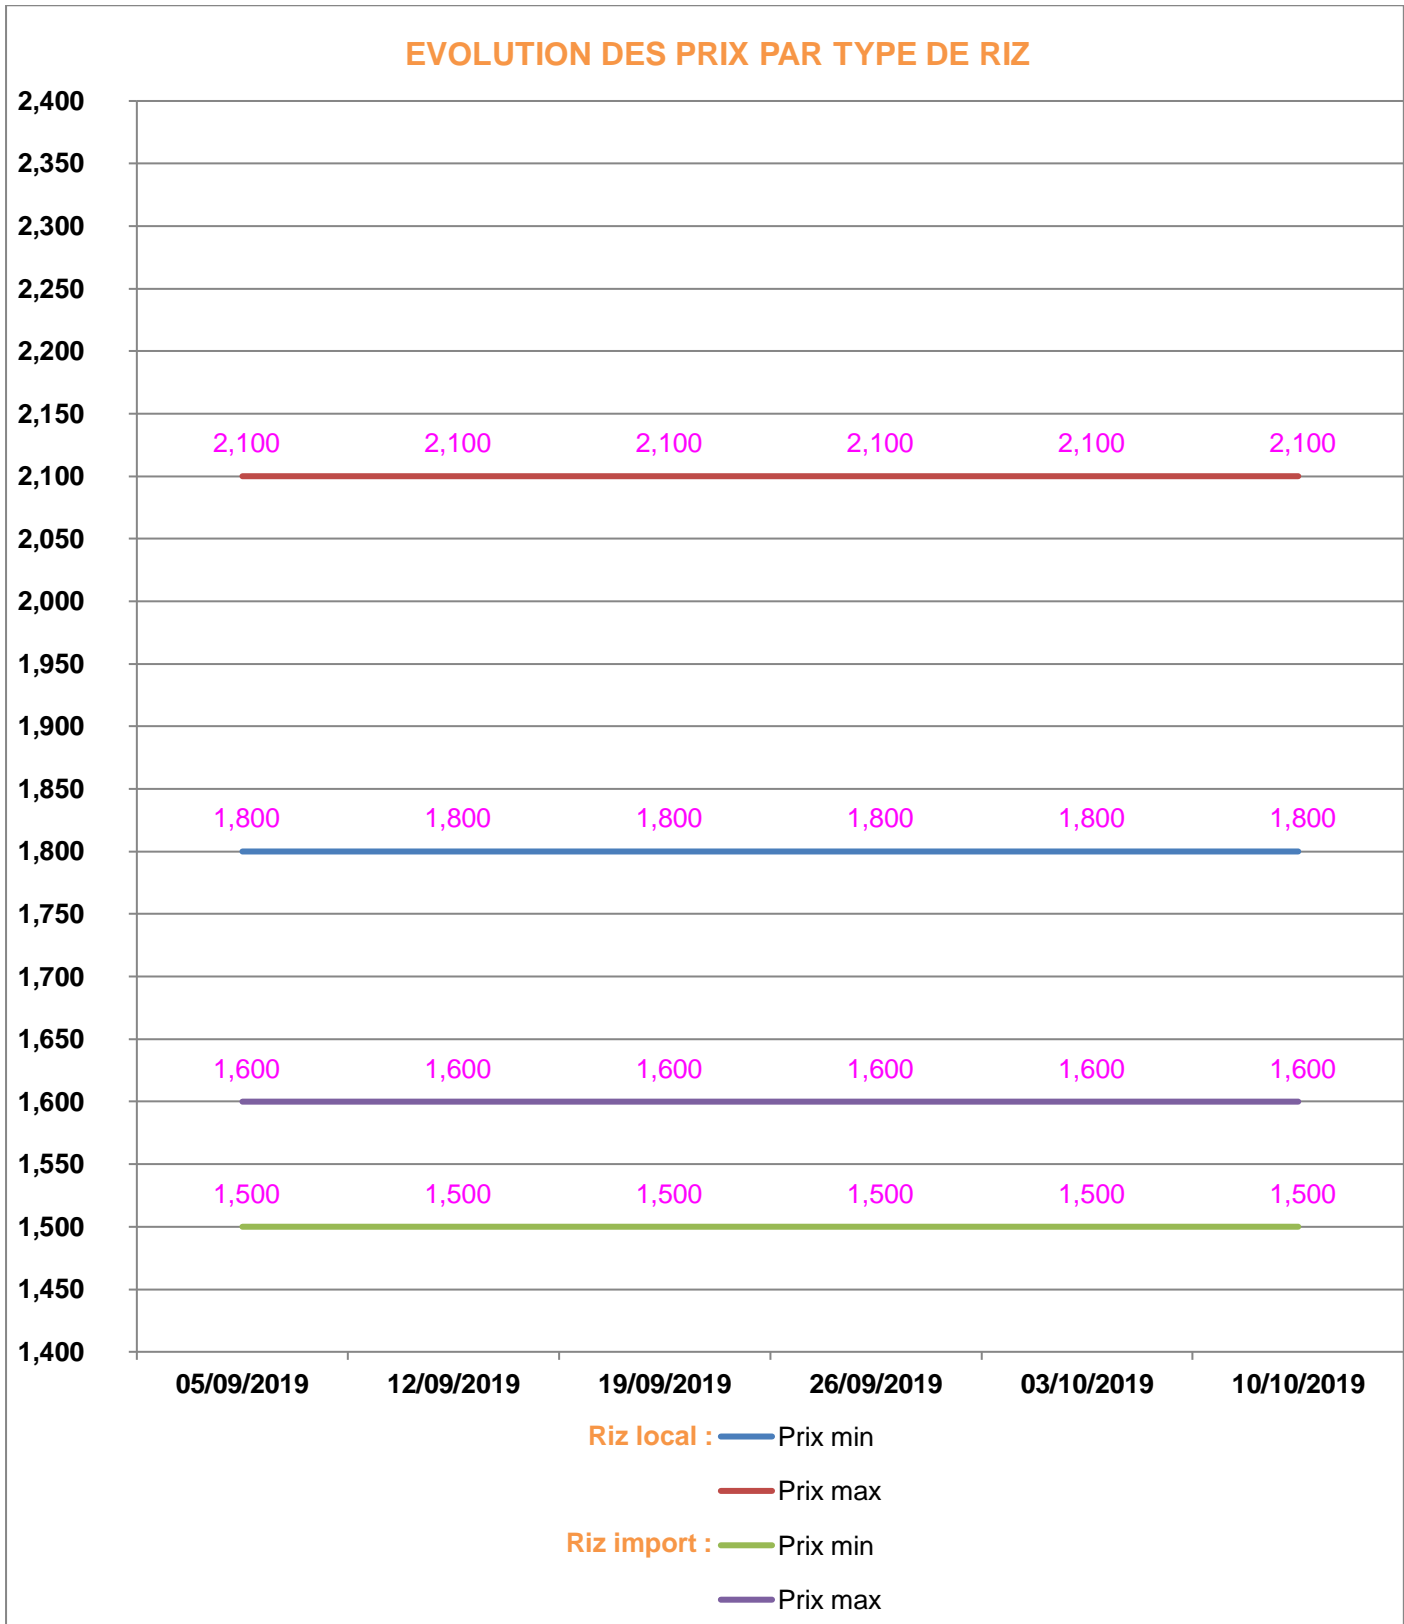

**EVOLUTION HEBDOMADAIRE DES PRIX DES PPN  
 DANS LE DISTRICT DE VAVATENINA**

## EVOLUTION DES PRIX DE L'HUILE ALIMENTAIRE

## EVOLUTION DES PRIX DU SUCRE

## EVOLUTION DES PRIX DE LA FARINE

**Prix** : en Ar

**Riz** : en Kg

**Huile alimentaire** : en L

**Sucre** : en Kg

**Farine** : en Kg