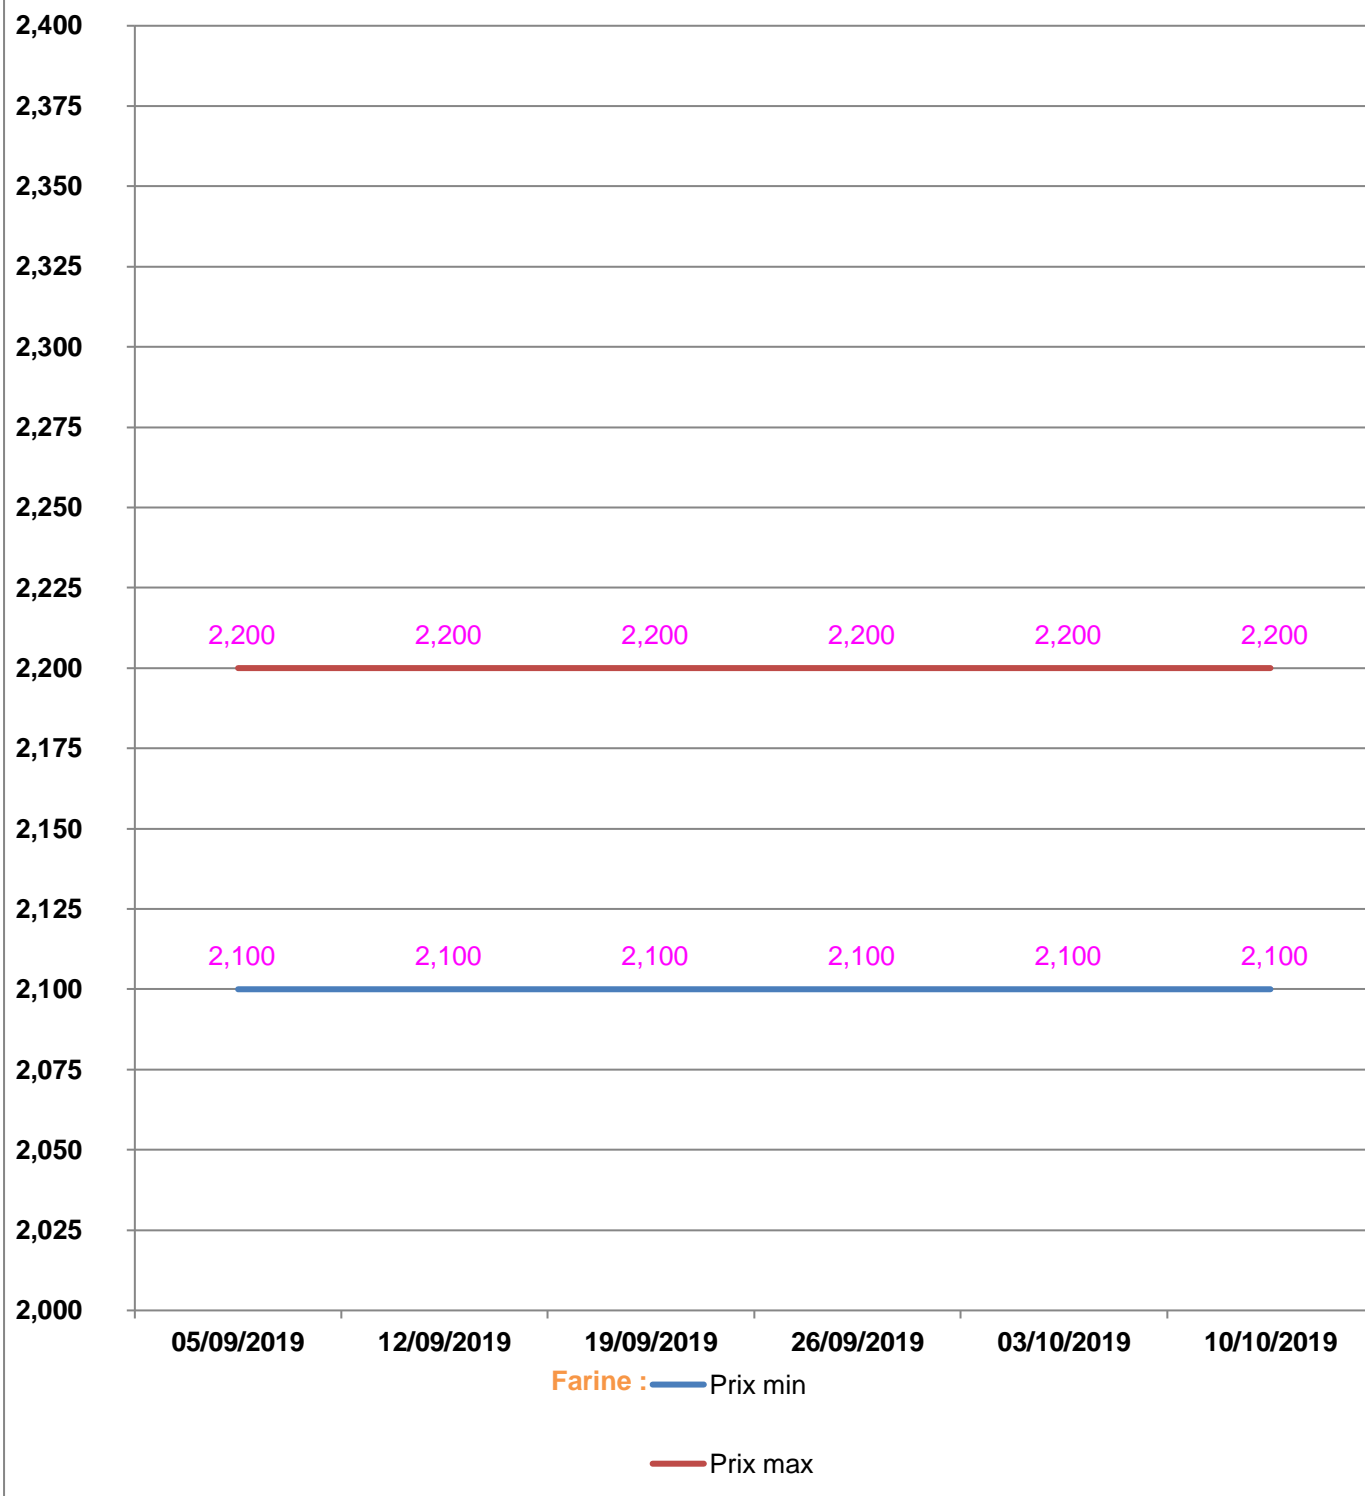

**EVOLUTION HEBDOMADAIRE DES PRIX DES PPN  
 DANS LE DISTRICT DE VAVATENINA**

## EVOLUTION DES PRIX DE L'HUILE ALIMENTAIRE

## EVOLUTION DES PRIX DU SUCRE

## EVOLUTION DES PRIX DE LA FARINE

**Prix** : en Ar

**Riz** : en Kg

**Huile alimentaire** : en L

**Sucre** : en Kg

**Farine** : en Kg