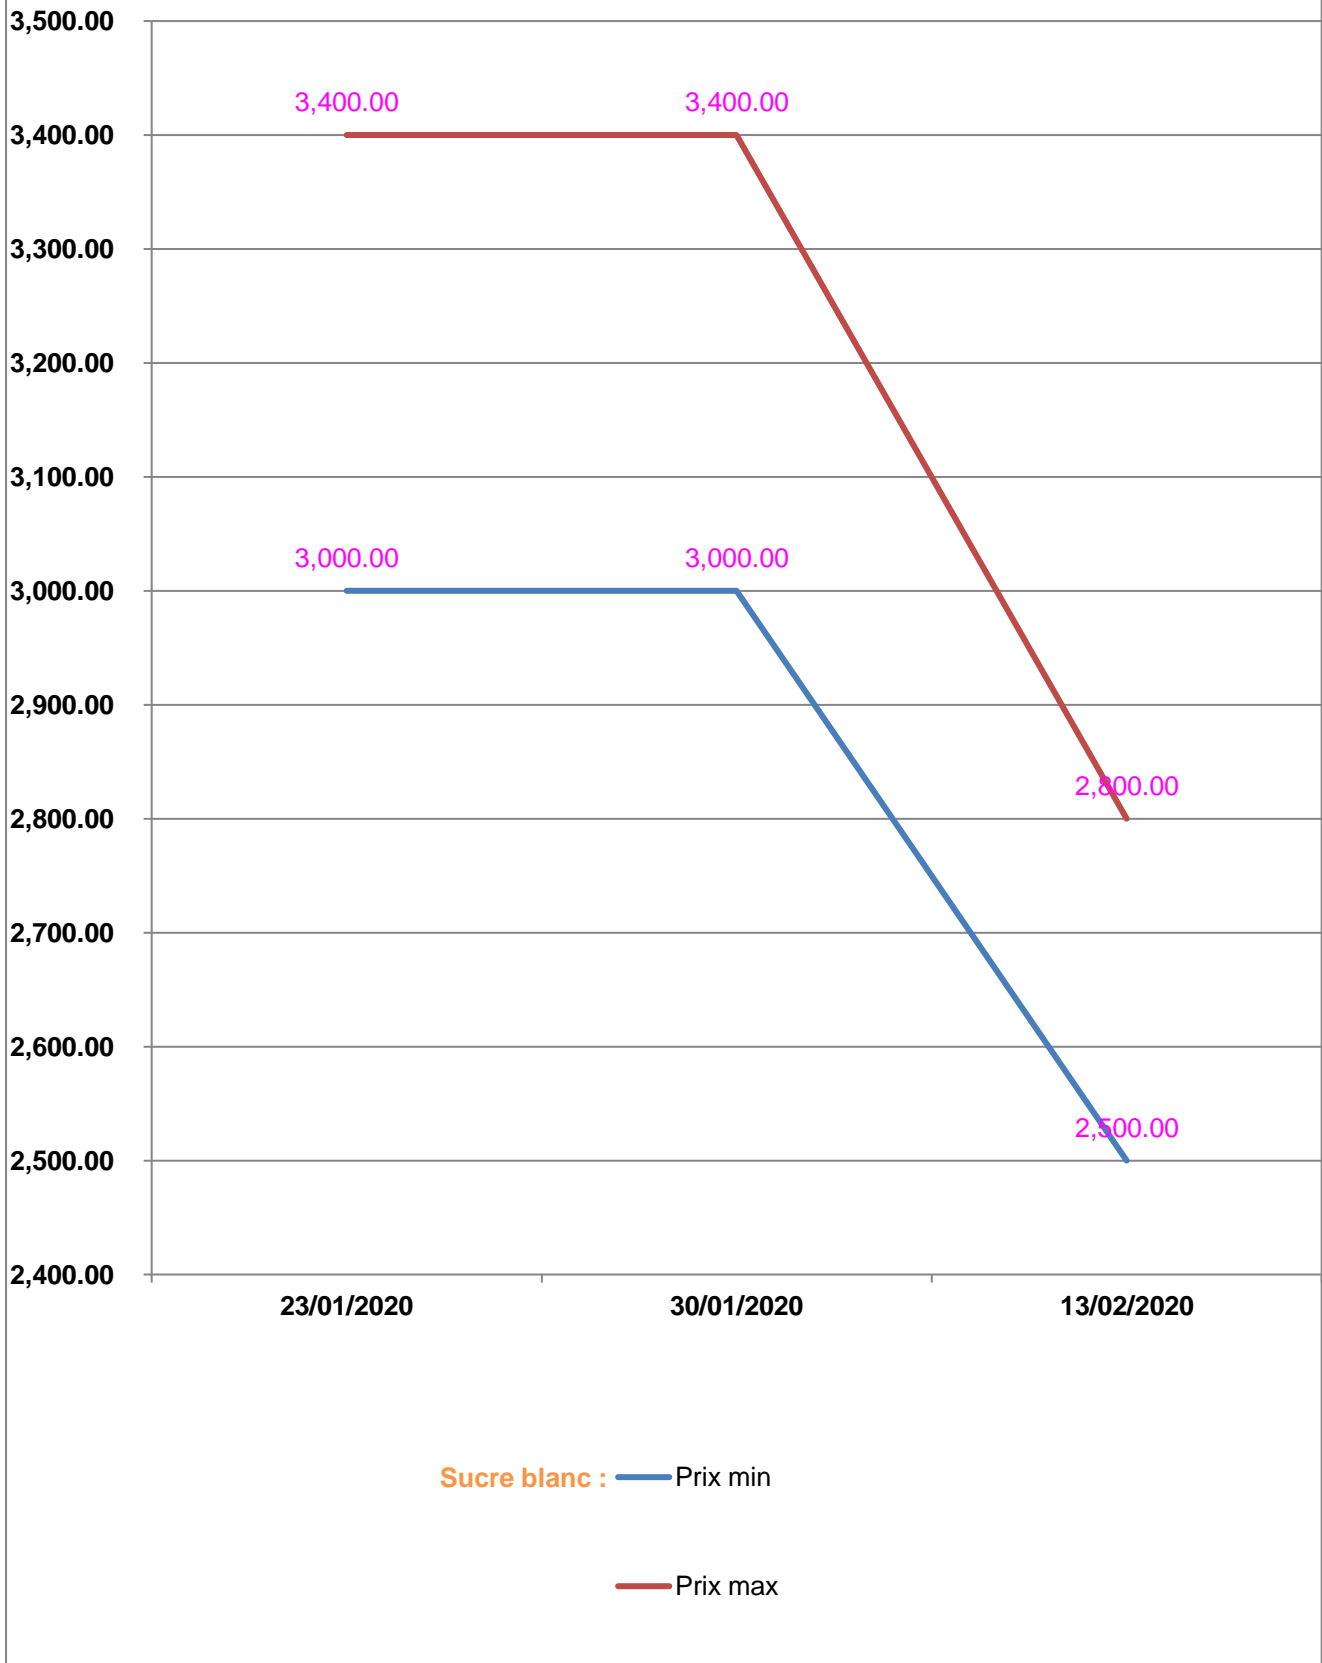

**EVOLUTION HEBDOMADAIRE DES PRIX DES PPN  
 DANS LE DISTRICT DE FENOARIVOBE**

## EVOLUTION DES PRIX DE L'HUILE ALIMENTAIRE

## EVOLUTION DES PRIX DU SUCRE

## EVOLUTION DES PRIX DE LA FARINE

**Prix** : en Ar

**Riz** : en Kg

**Huile alimentaire** : en L

**Sucre** : en Kg

**Farine** : en Kg