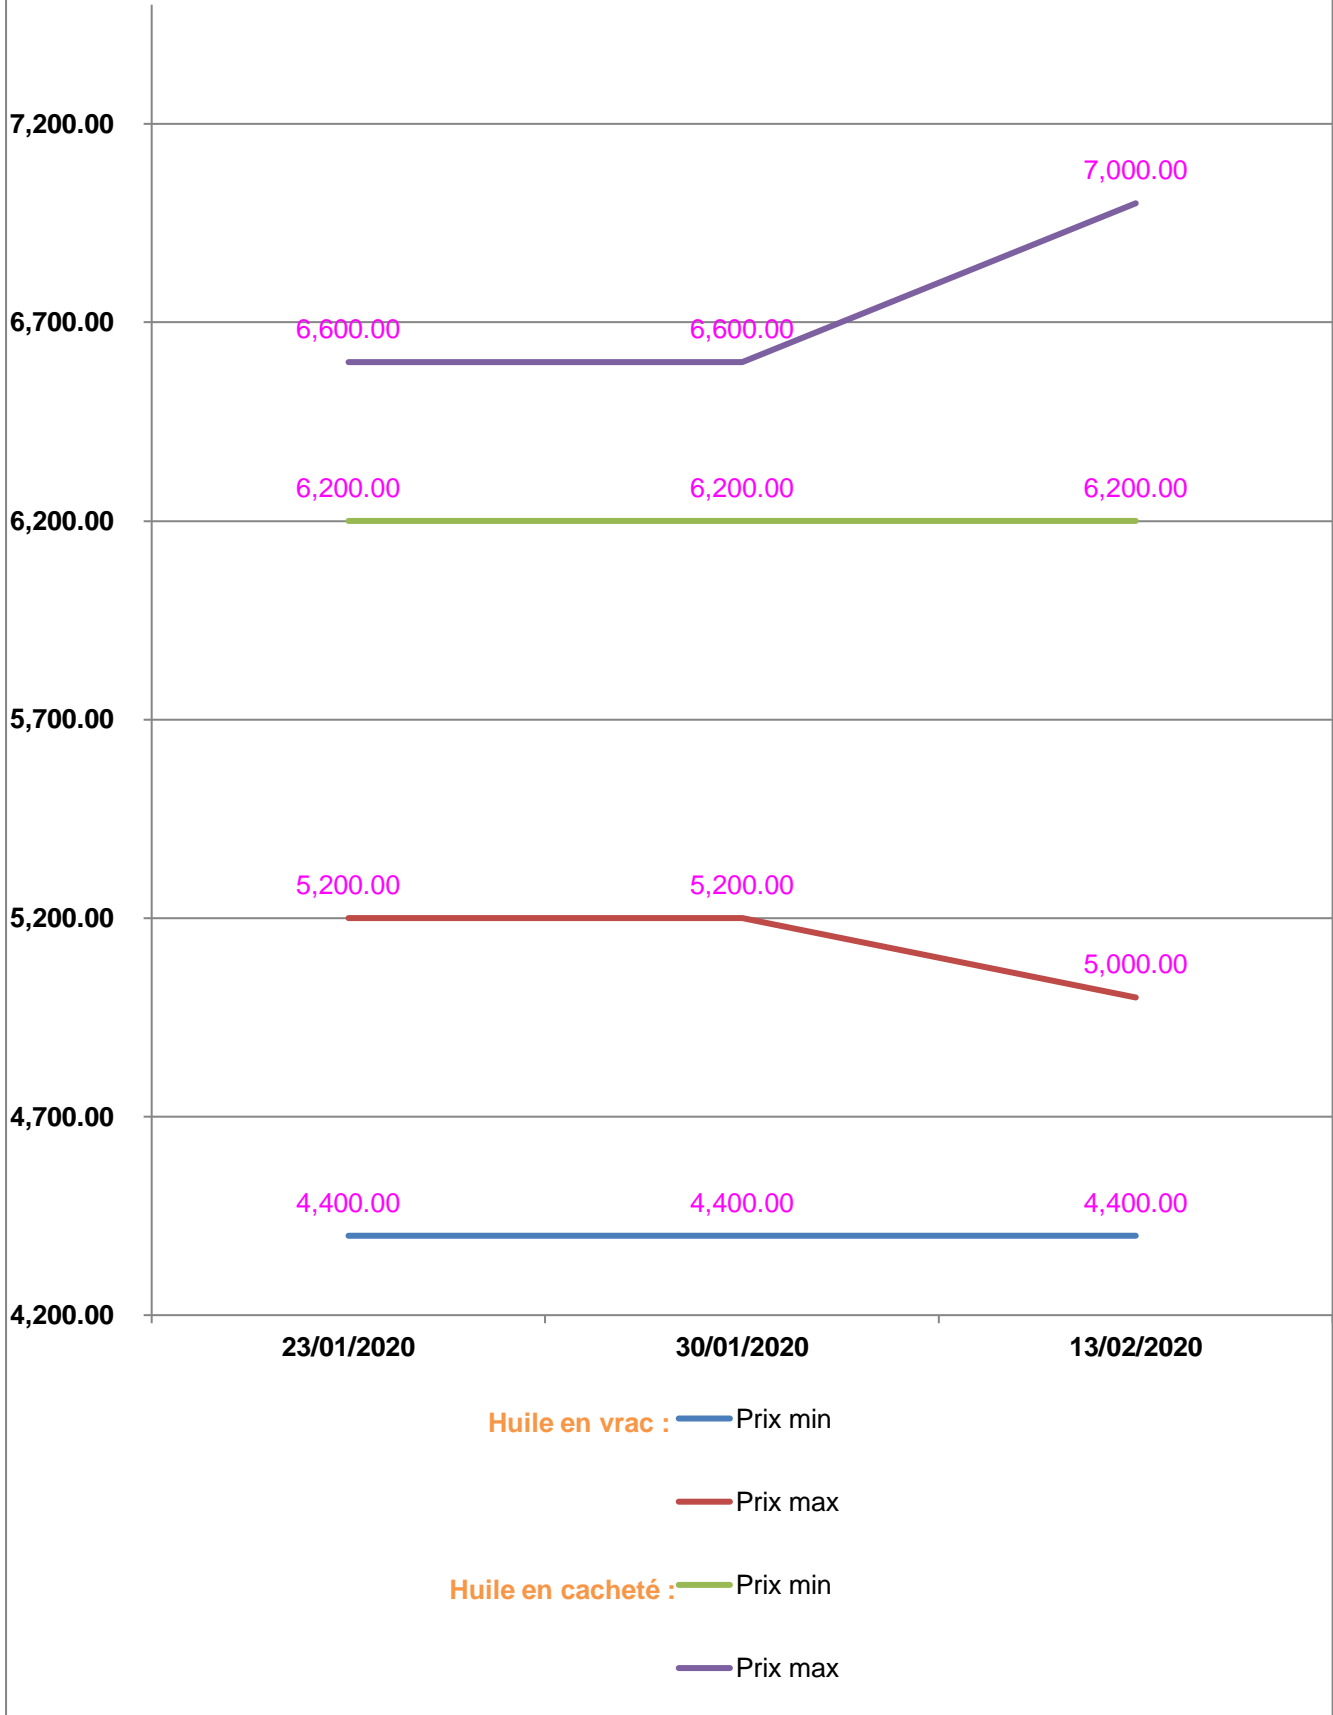

**EVOLUTION HEBDOMADAIRE DES PRIX DES PPN  
 DANS LE DISTRICT DE FENOARIVOBE**

## EVOLUTION DES PRIX DE L'HUILE ALIMENTAIRE

## EVOLUTION DES PRIX DU SUCRE

## EVOLUTION DES PRIX DE LA FARINE

**Prix** : en Ar

**Riz** : en Kg

**Huile alimentaire** : en L

**Sucre** : en Kg

**Farine** : en Kg