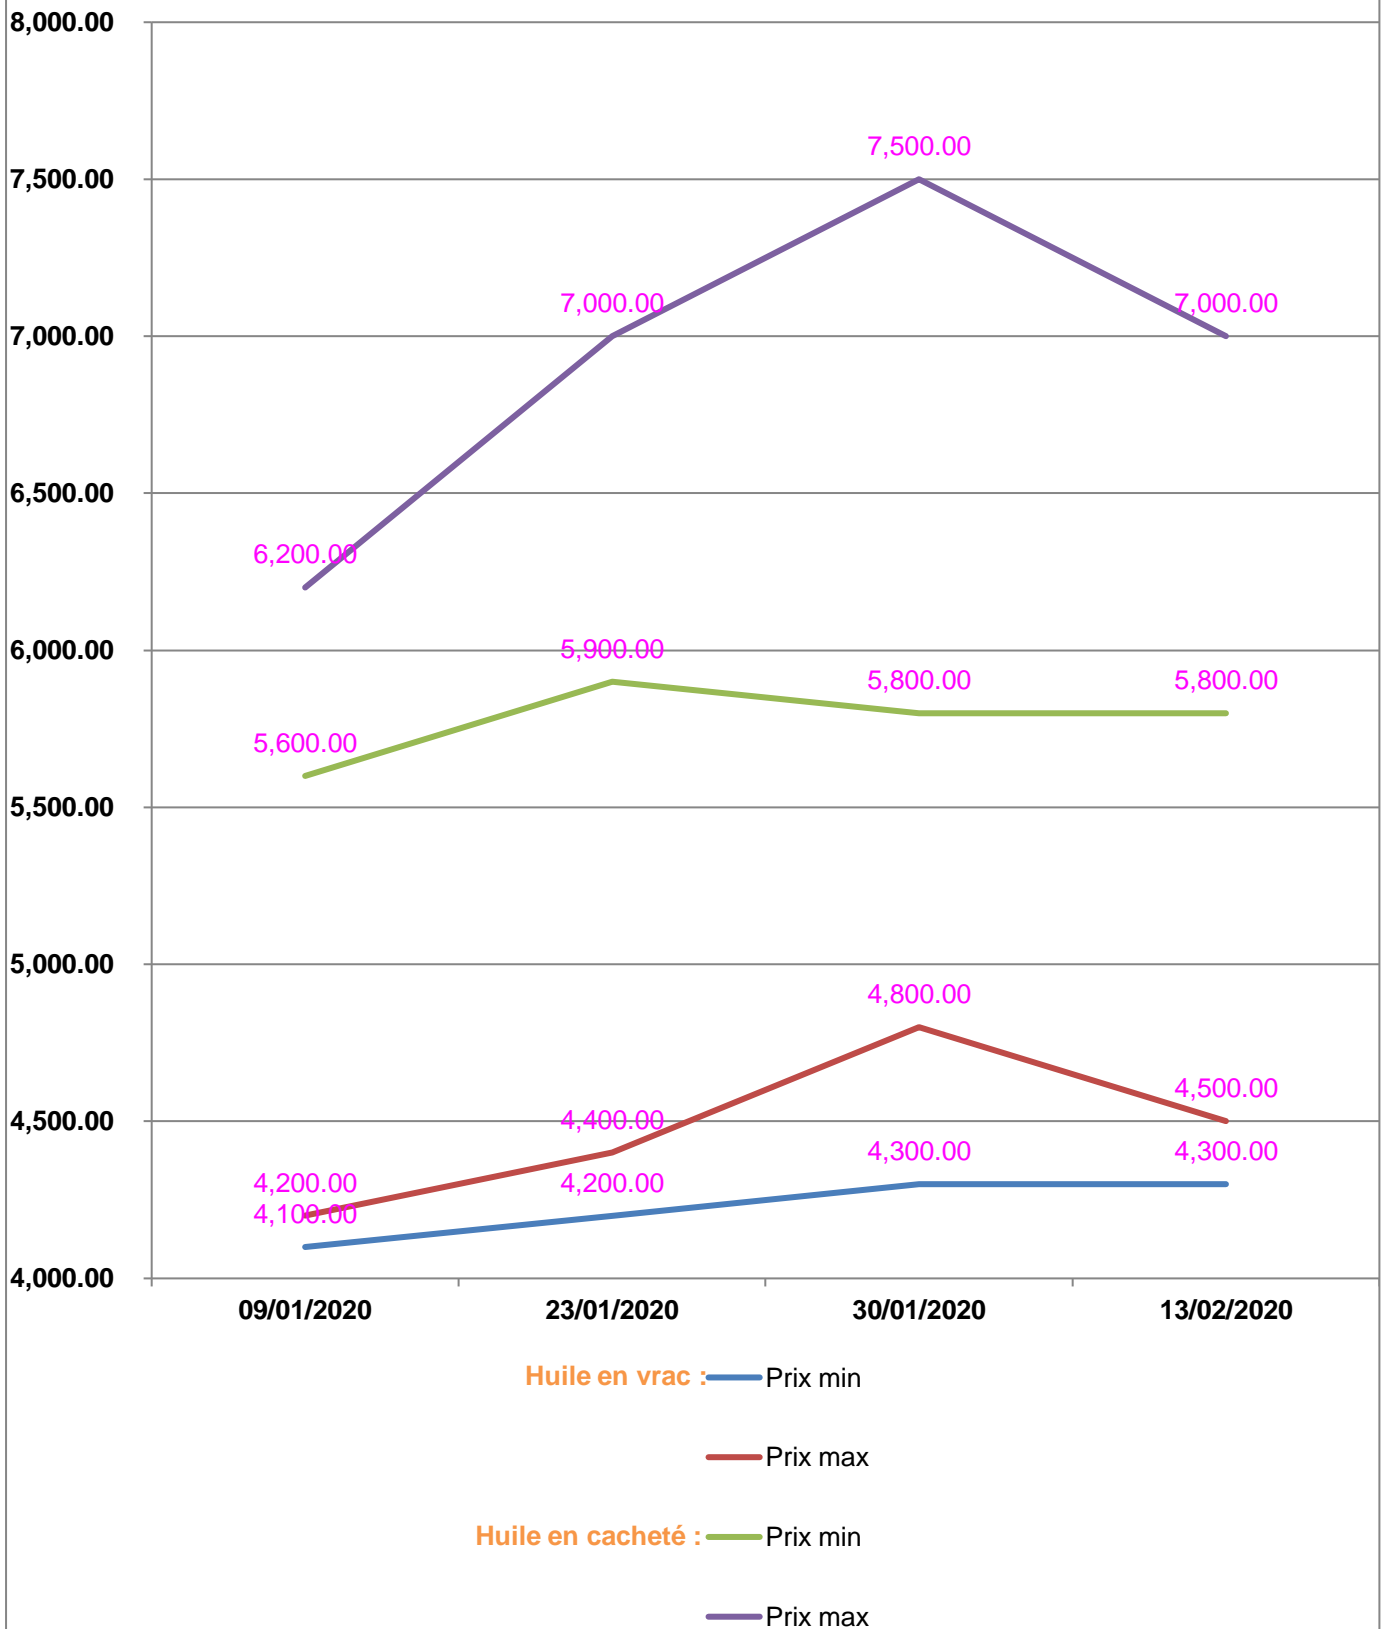

**EVOLUTION HEBDOMADAIRE DES PRIX DES PPN
 DANS LE DISTRICT DE MIARINARIVO**

EVOLUTION DES PRIX DE L'HUILE ALIMENTAIRE

EVOLUTION DES PRIX DU SUCRE

Sucre blanc : — Prix min

— Prix max

EVOLUTION DES PRIX DE LA FARINE

Prix : en Ar

Riz : en Kg

Huile alimentaire : en L

Sucre : en Kg

Farine : en Kg