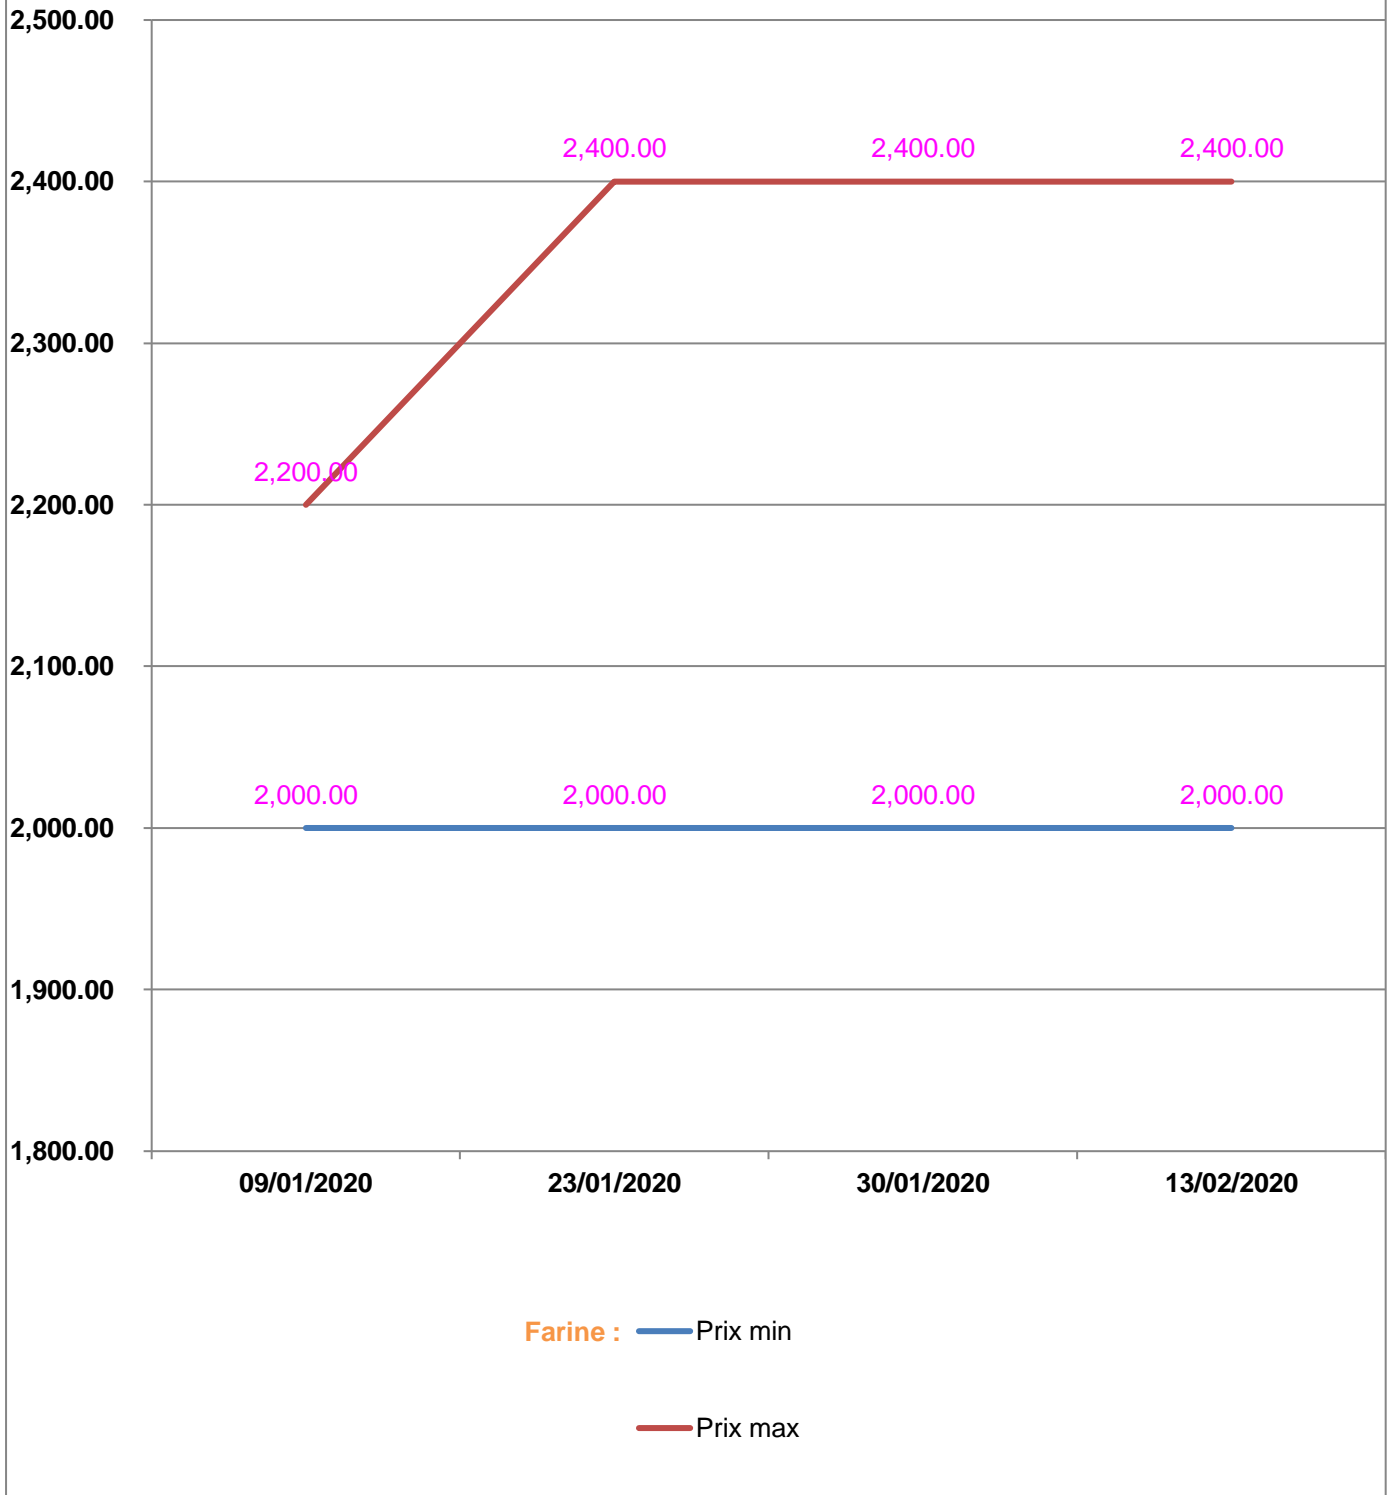

**EVOLUTION HEBDOMADAIRE DES PRIX DES PPN
 DANS LE DISTRICT DE MIARINARIVO**

EVOLUTION DES PRIX DE L'HUILE ALIMENTAIRE

EVOLUTION DES PRIX DU SUCRE

Sucre blanc : — Prix min

— Prix max

EVOLUTION DES PRIX DE LA FARINE

Prix : en Ar

Riz : en Kg

Huile alimentaire : en L

Sucre : en Kg

Farine : en Kg