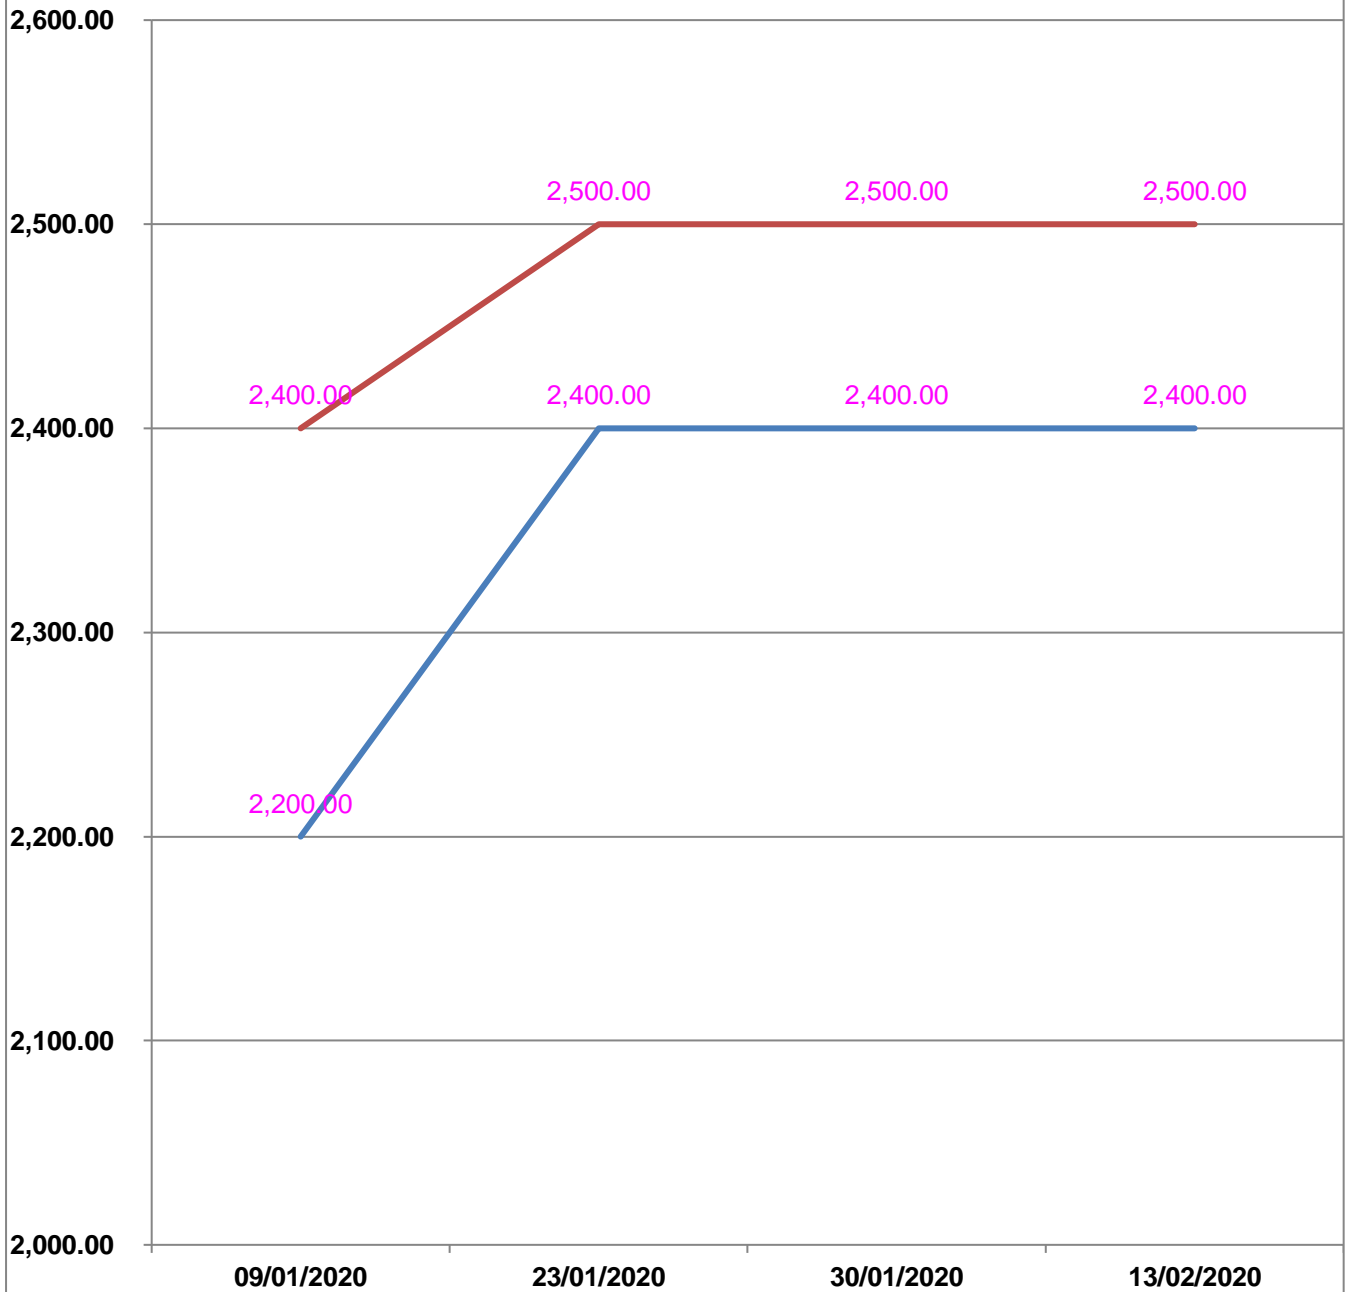

**EVOLUTION HEBDOMADAIRE DES PRIX DES PPN
 DANS LE DISTRICT DE MIARINARIVO**

EVOLUTION DES PRIX DE L'HUILE ALIMENTAIRE

EVOLUTION DES PRIX DU SUCRE

Sucre blanc : — Prix min

— Prix max

EVOLUTION DES PRIX DE LA FARINE

Prix : en Ar

Riz : en Kg

Huile alimentaire : en L

Sucre : en Kg

Farine : en Kg