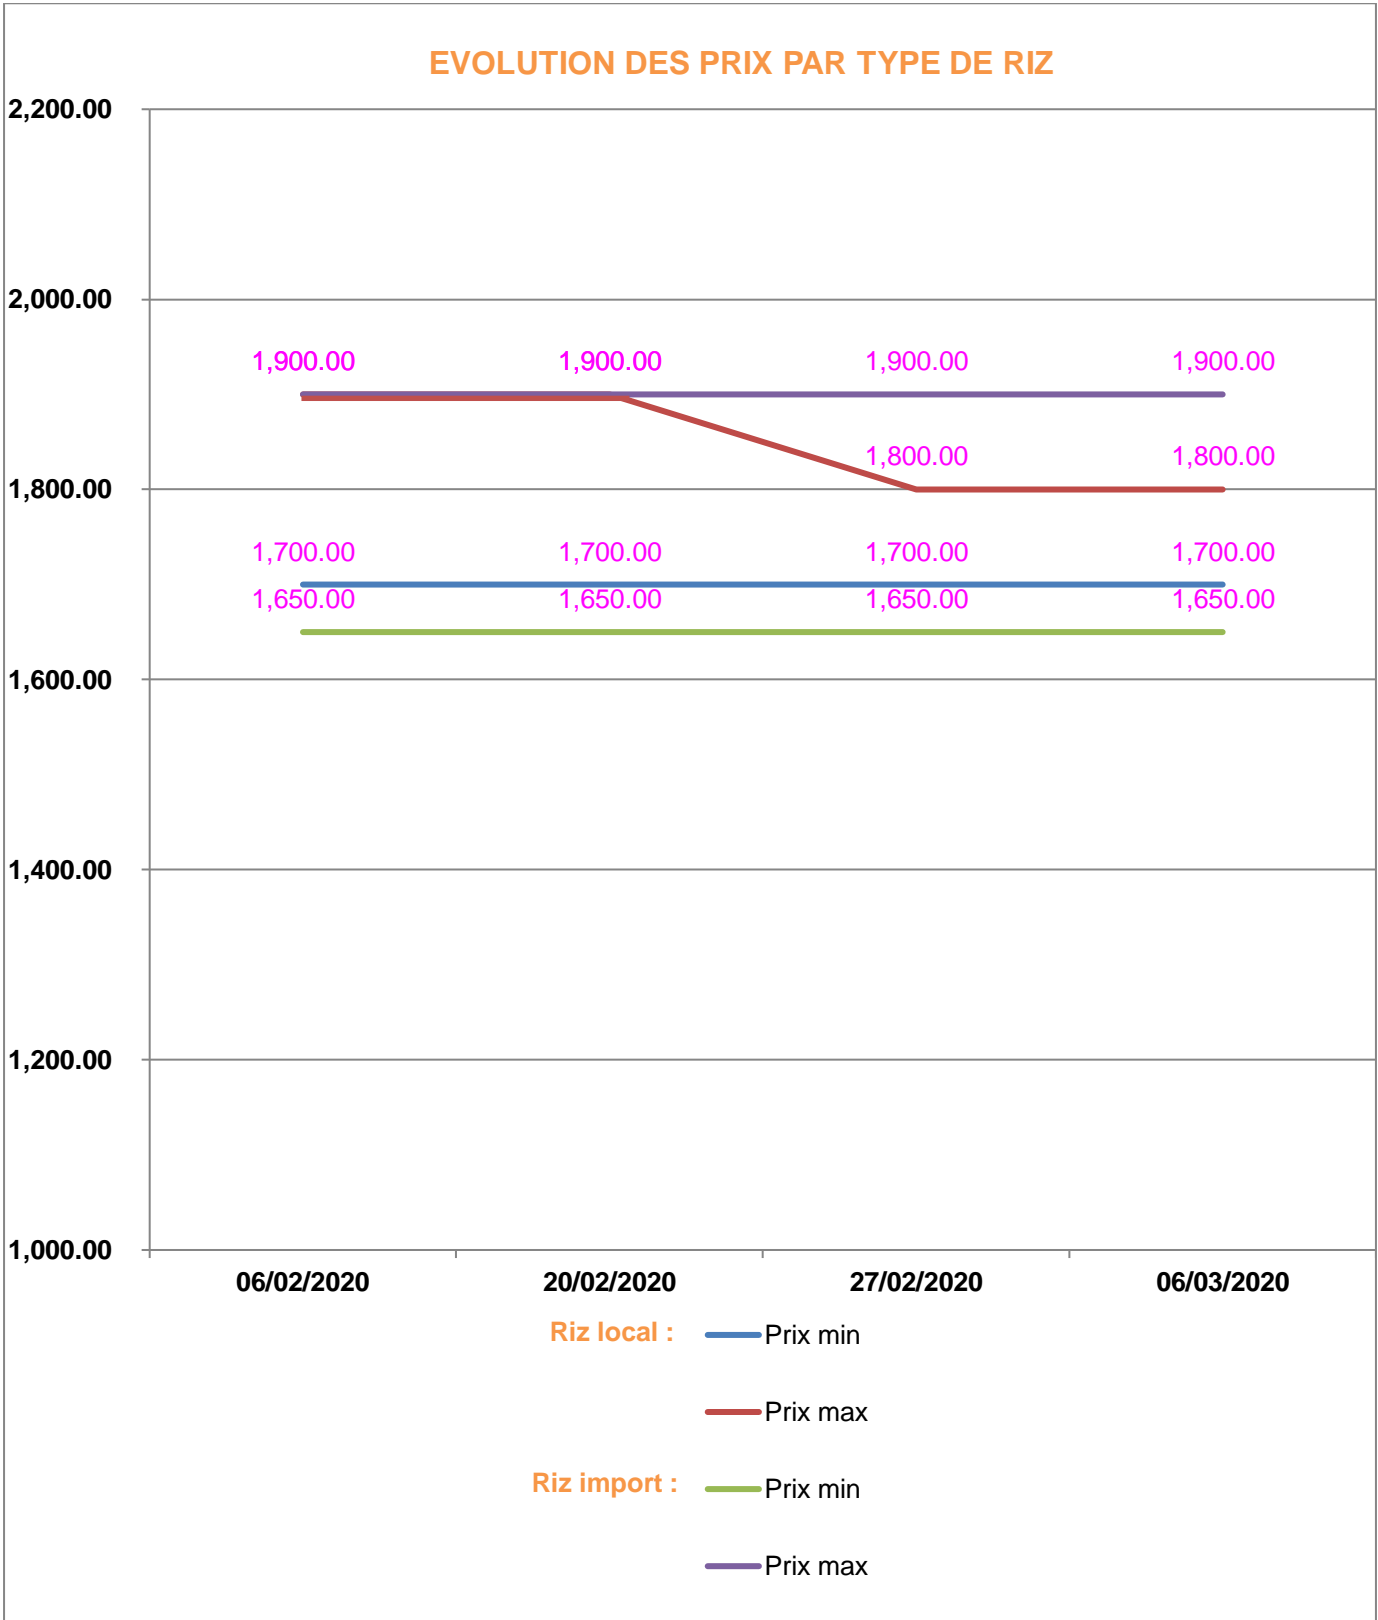

**EVOLUTION HEBDOMADAIRE DES PRIX DES PPN
 DANS LE DISTRICT D'AMBATOLAMPY**

EVOLUTION DES PRIX DE L'HUILE ALIMENTAIRE

EVOLUTION DES PRIX DU SUCRE

EVOLUTION DES PRIX DE LA FARINE

Prix : en Ar

Riz : en Kg

Huile alimentaire : en L

Sucre : en Kg

Farine : en Kg