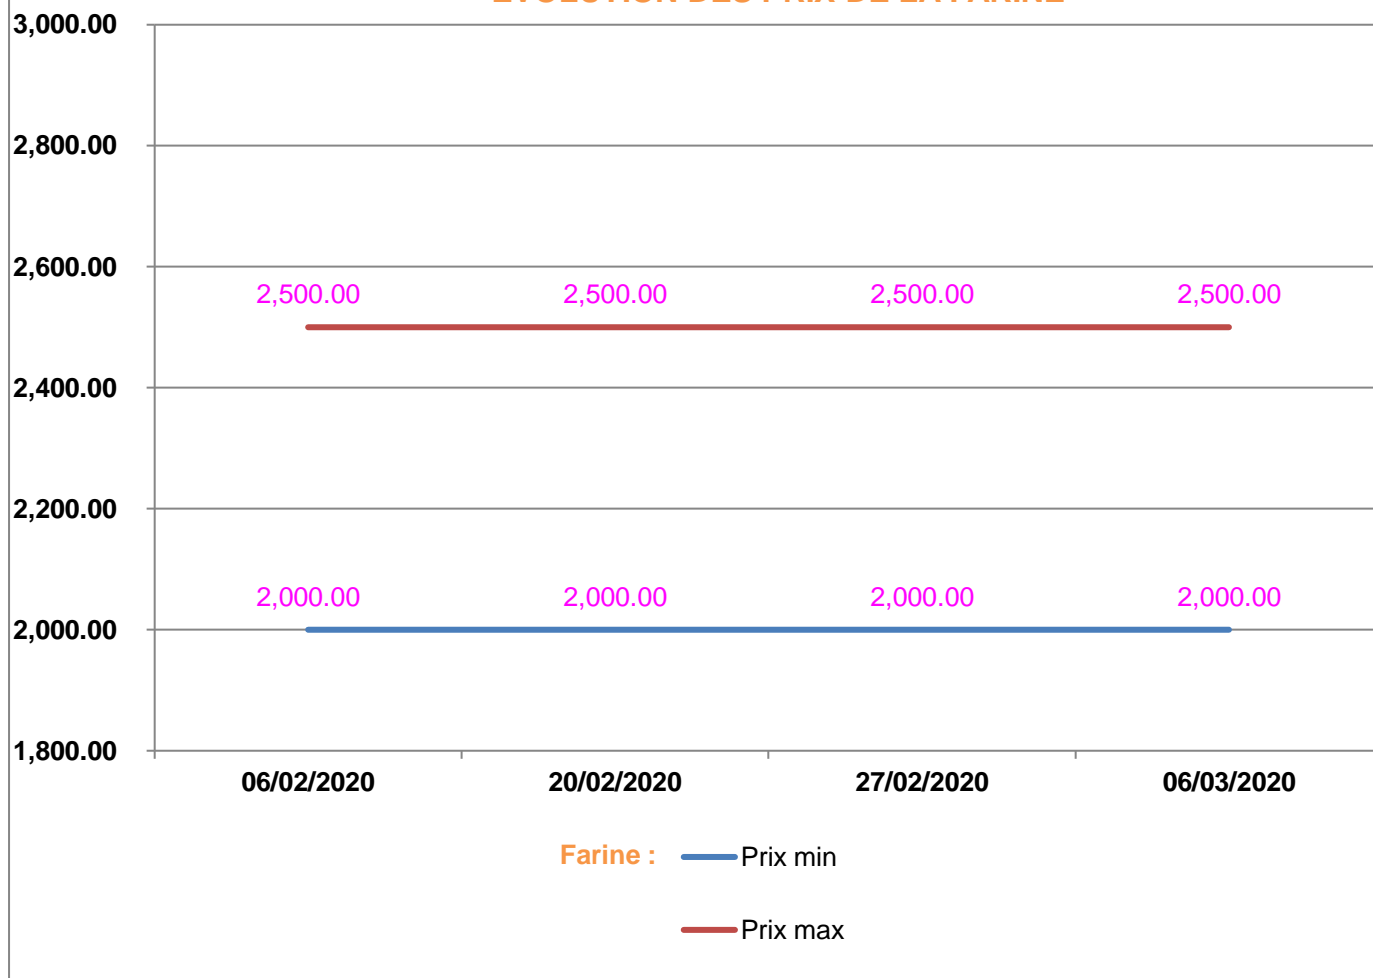

**EVOLUTION HEBDOMADAIRE DES PRIX DES PPN
 DANS LE DISTRICT D'AMBATOLAMPY**

EVOLUTION DES PRIX DE L'HUILE ALIMENTAIRE

EVOLUTION DES PRIX DU SUCRE

EVOLUTION DES PRIX DE LA FARINE

Prix : en Ar

Riz : en Kg

Huile alimentaire : en L

Sucre : en Kg

Farine : en Kg