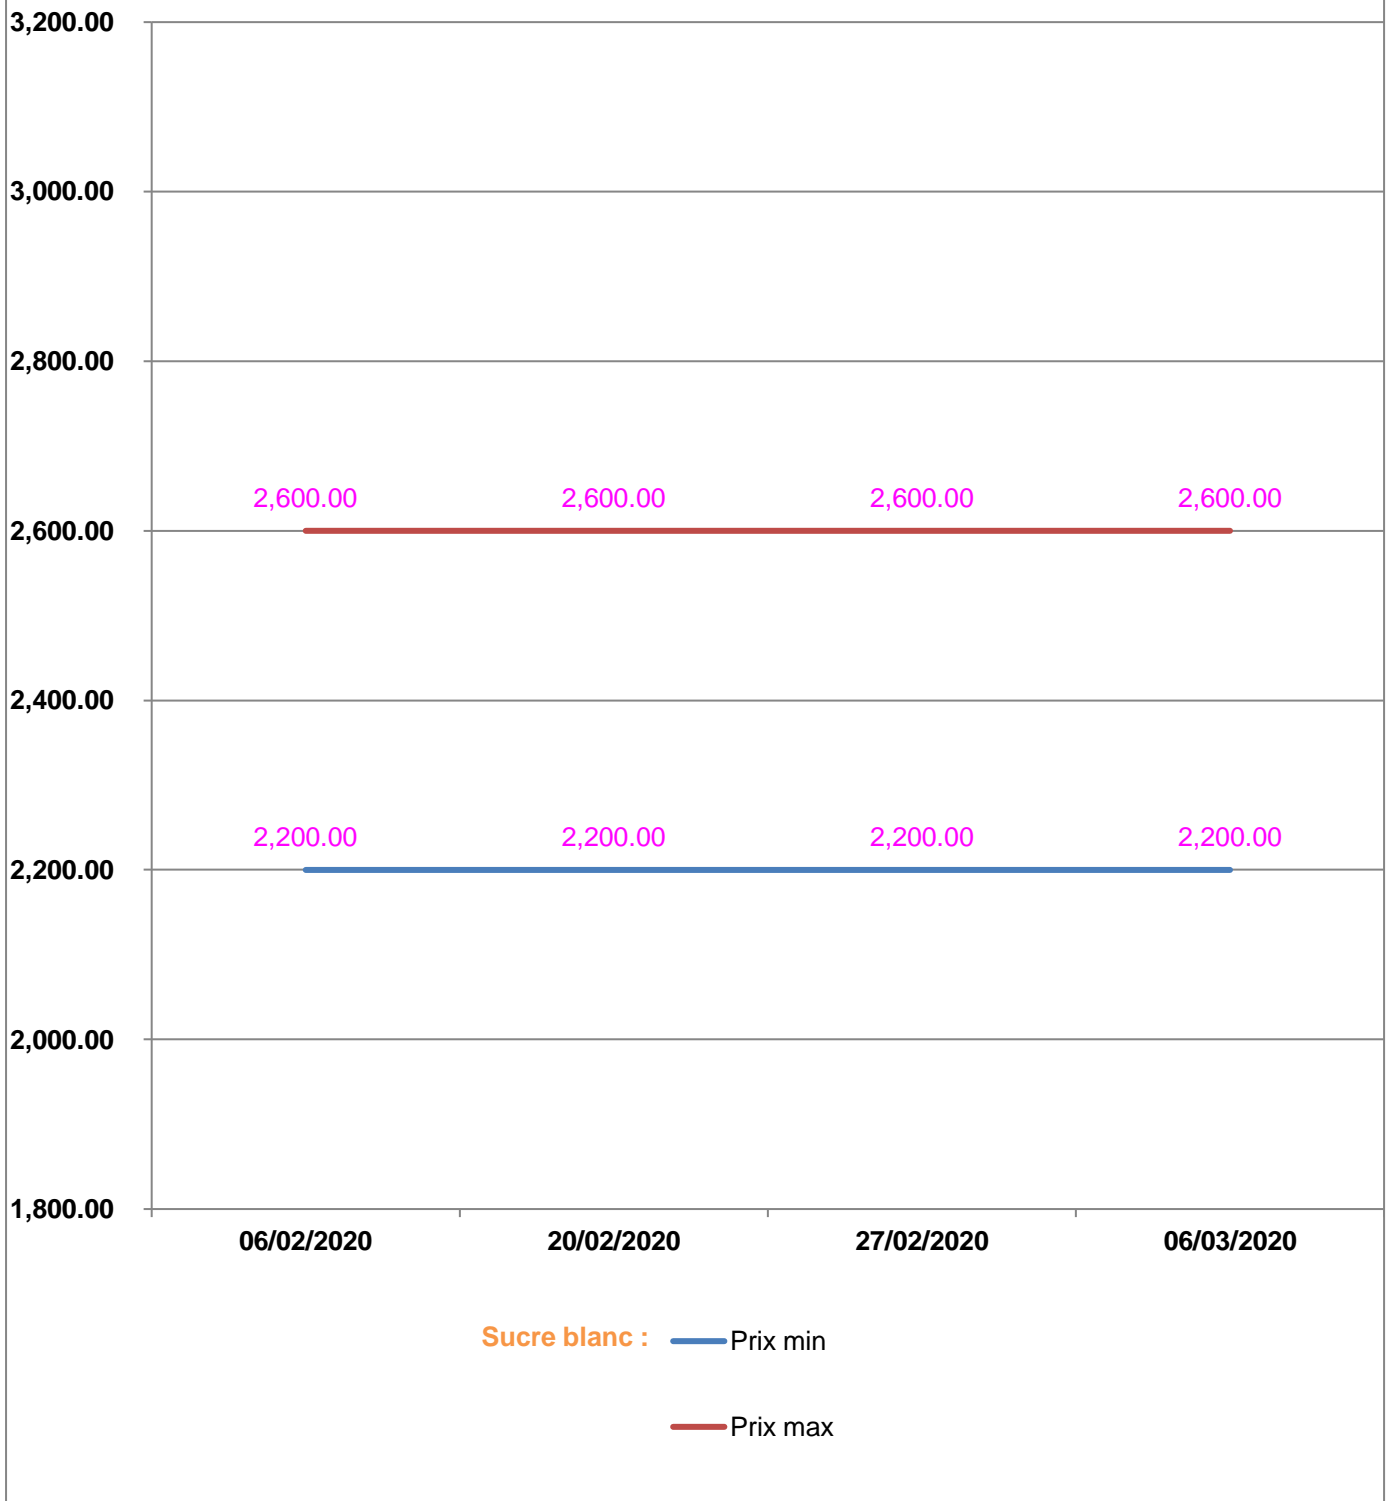

**EVOLUTION HEBDOMADAIRE DES PRIX DES PPN
 DANS LE DISTRICT D'AMBATOLAMPY**

EVOLUTION DES PRIX DE L'HUILE ALIMENTAIRE

EVOLUTION DES PRIX DU SUCRE

EVOLUTION DES PRIX DE LA FARINE

Prix : en Ar

Riz : en Kg

Huile alimentaire : en L

Sucre : en Kg

Farine : en Kg