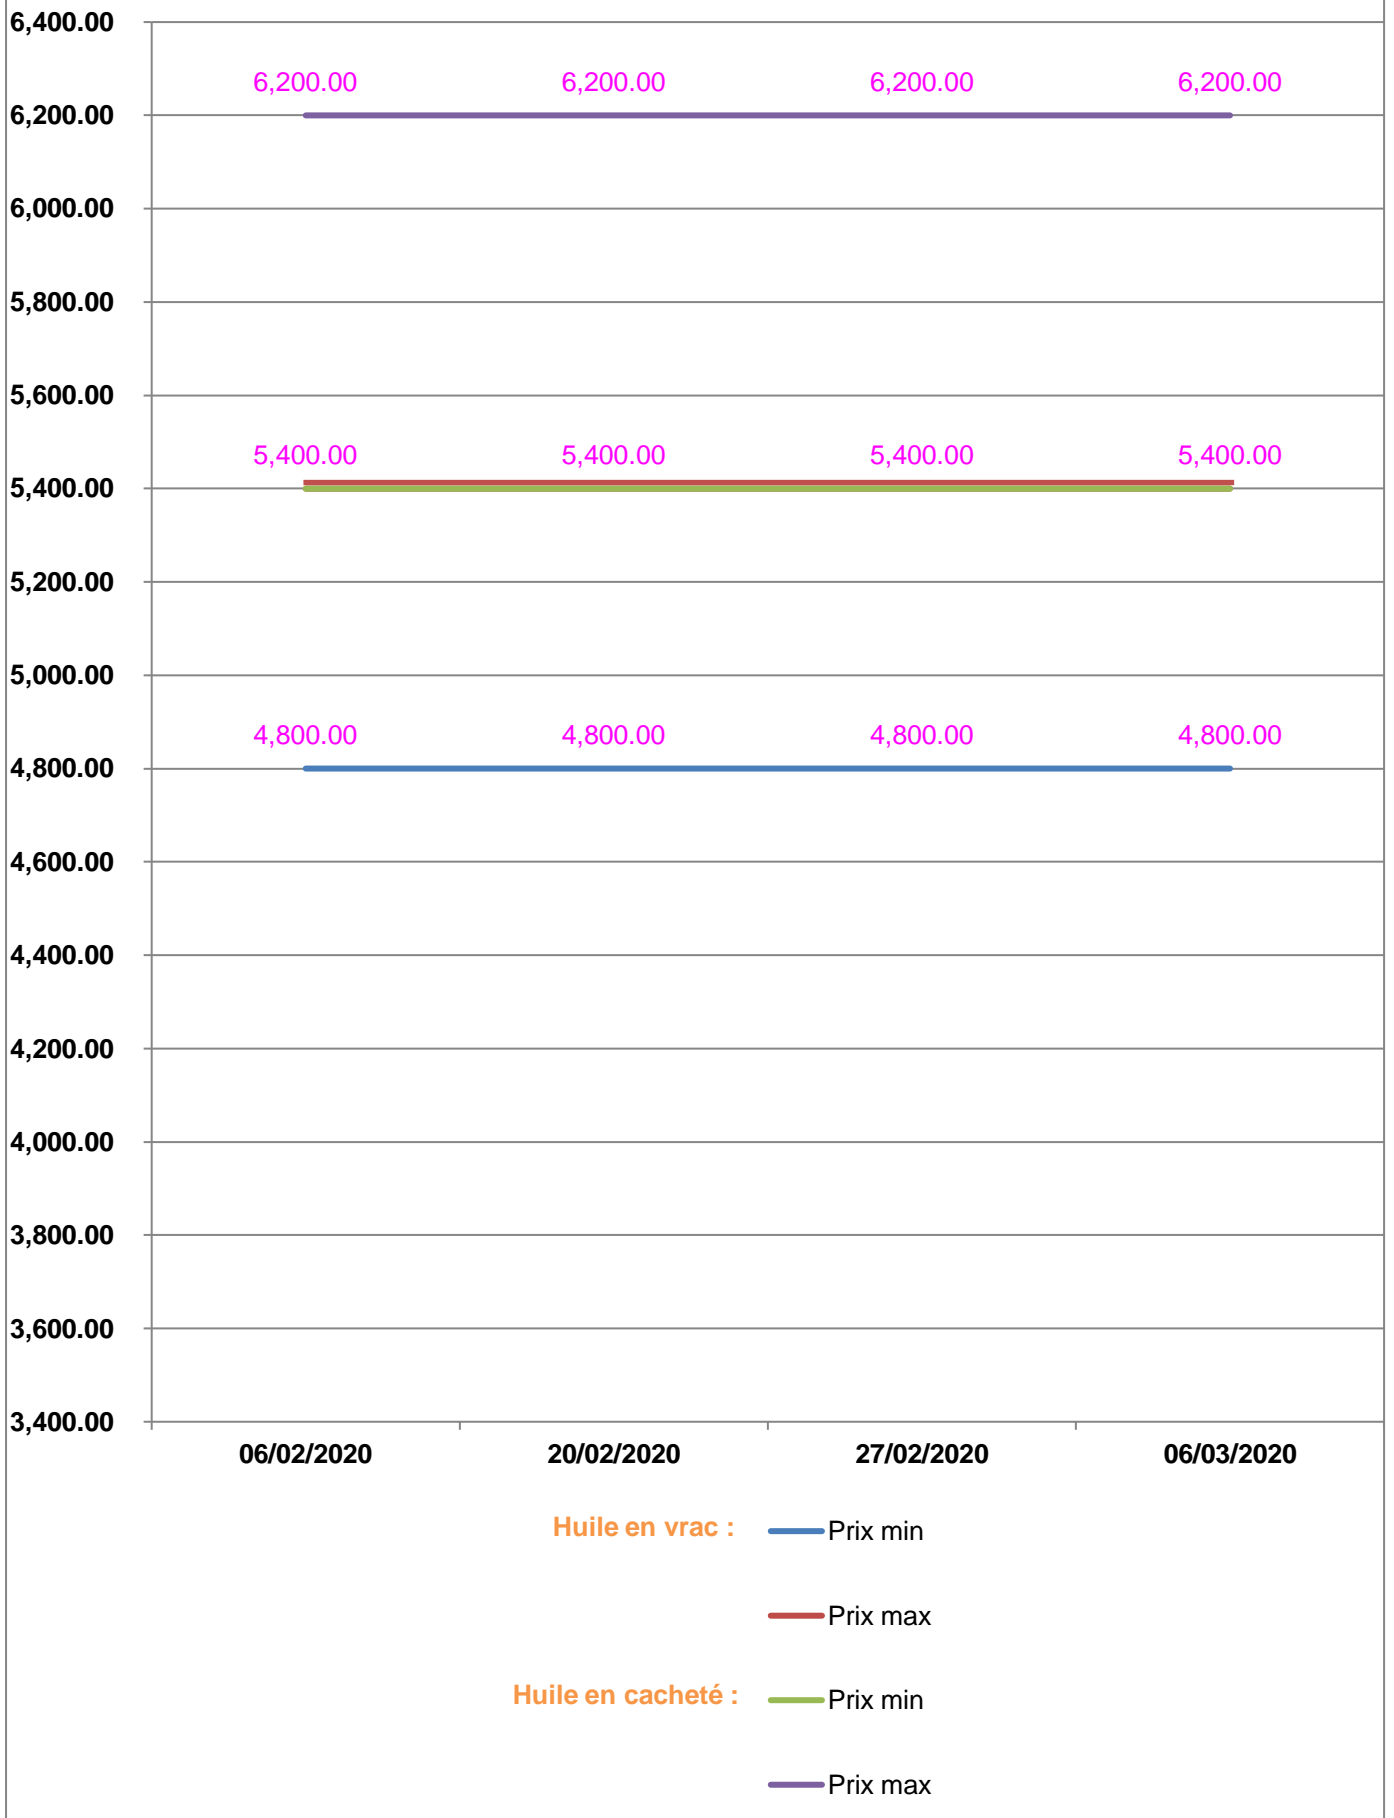

**EVOLUTION HEBDOMADAIRE DES PRIX DES PPN
 DANS LE DISTRICT D'AMBATOLAMPY**

EVOLUTION DES PRIX DE L'HUILE ALIMENTAIRE

EVOLUTION DES PRIX DU SUCRE

EVOLUTION DES PRIX DE LA FARINE

Prix : en Ar

Riz : en Kg

Huile alimentaire : en L

Sucre : en Kg

Farine : en Kg