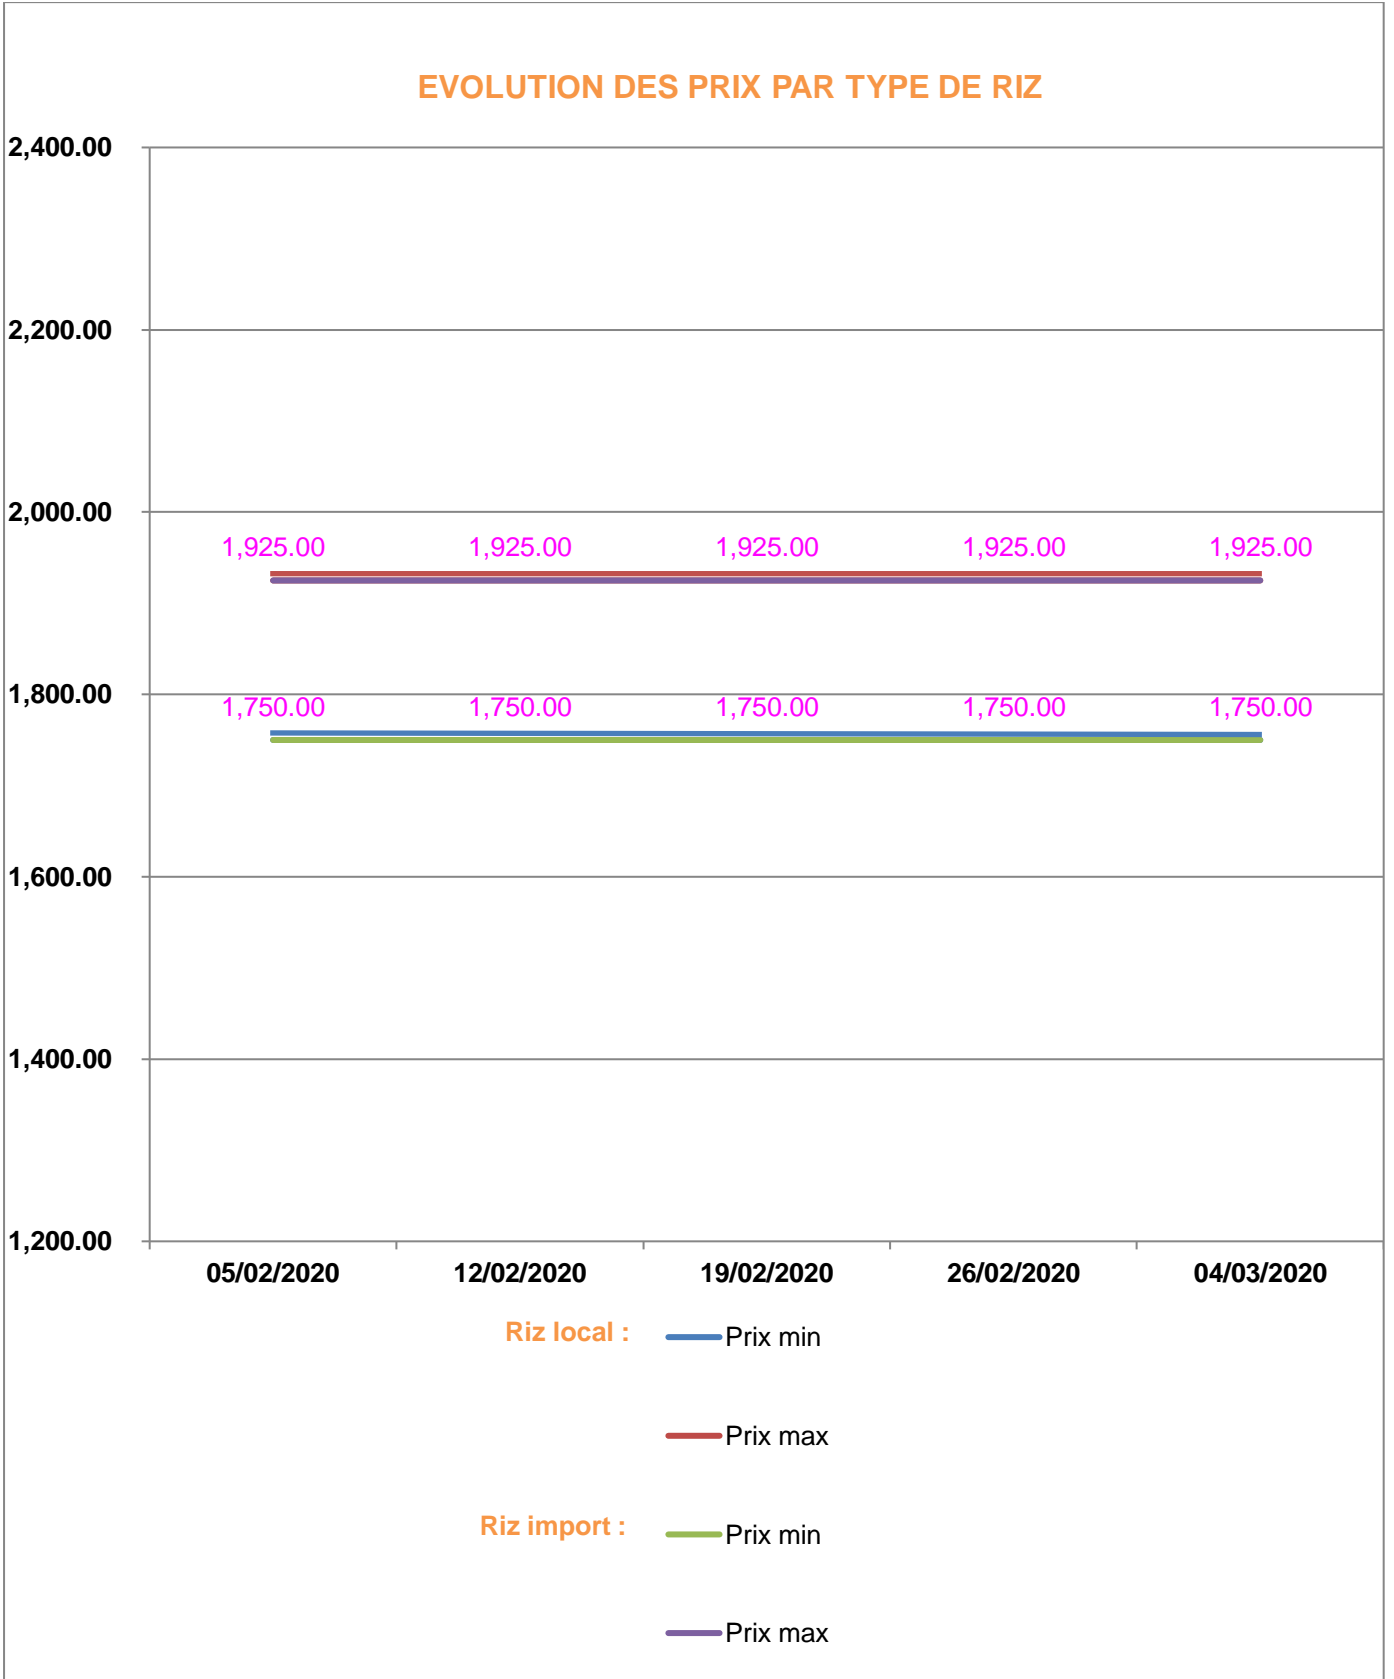

**EVOLUTION HEBDOMADAIRE DES PRIX DES PPN  
 DANS LE DISTRICT D'AMBOVOMBE**

## EVOLUTION DES PRIX DE L'HUILE ALIMENTAIRE

Huile en vrac : — Prix min

— Prix max

Huile en cacheté : — Prix min

— Prix max

## EVOLUTION DES PRIX DU SUCRE

## EVOLUTION DES PRIX DE LA FARINE

**Prix** : en Ar

**Riz** : en Kg

**Huile alimentaire** : en L

**Sucre** : en Kg

**Farine** : en Kg