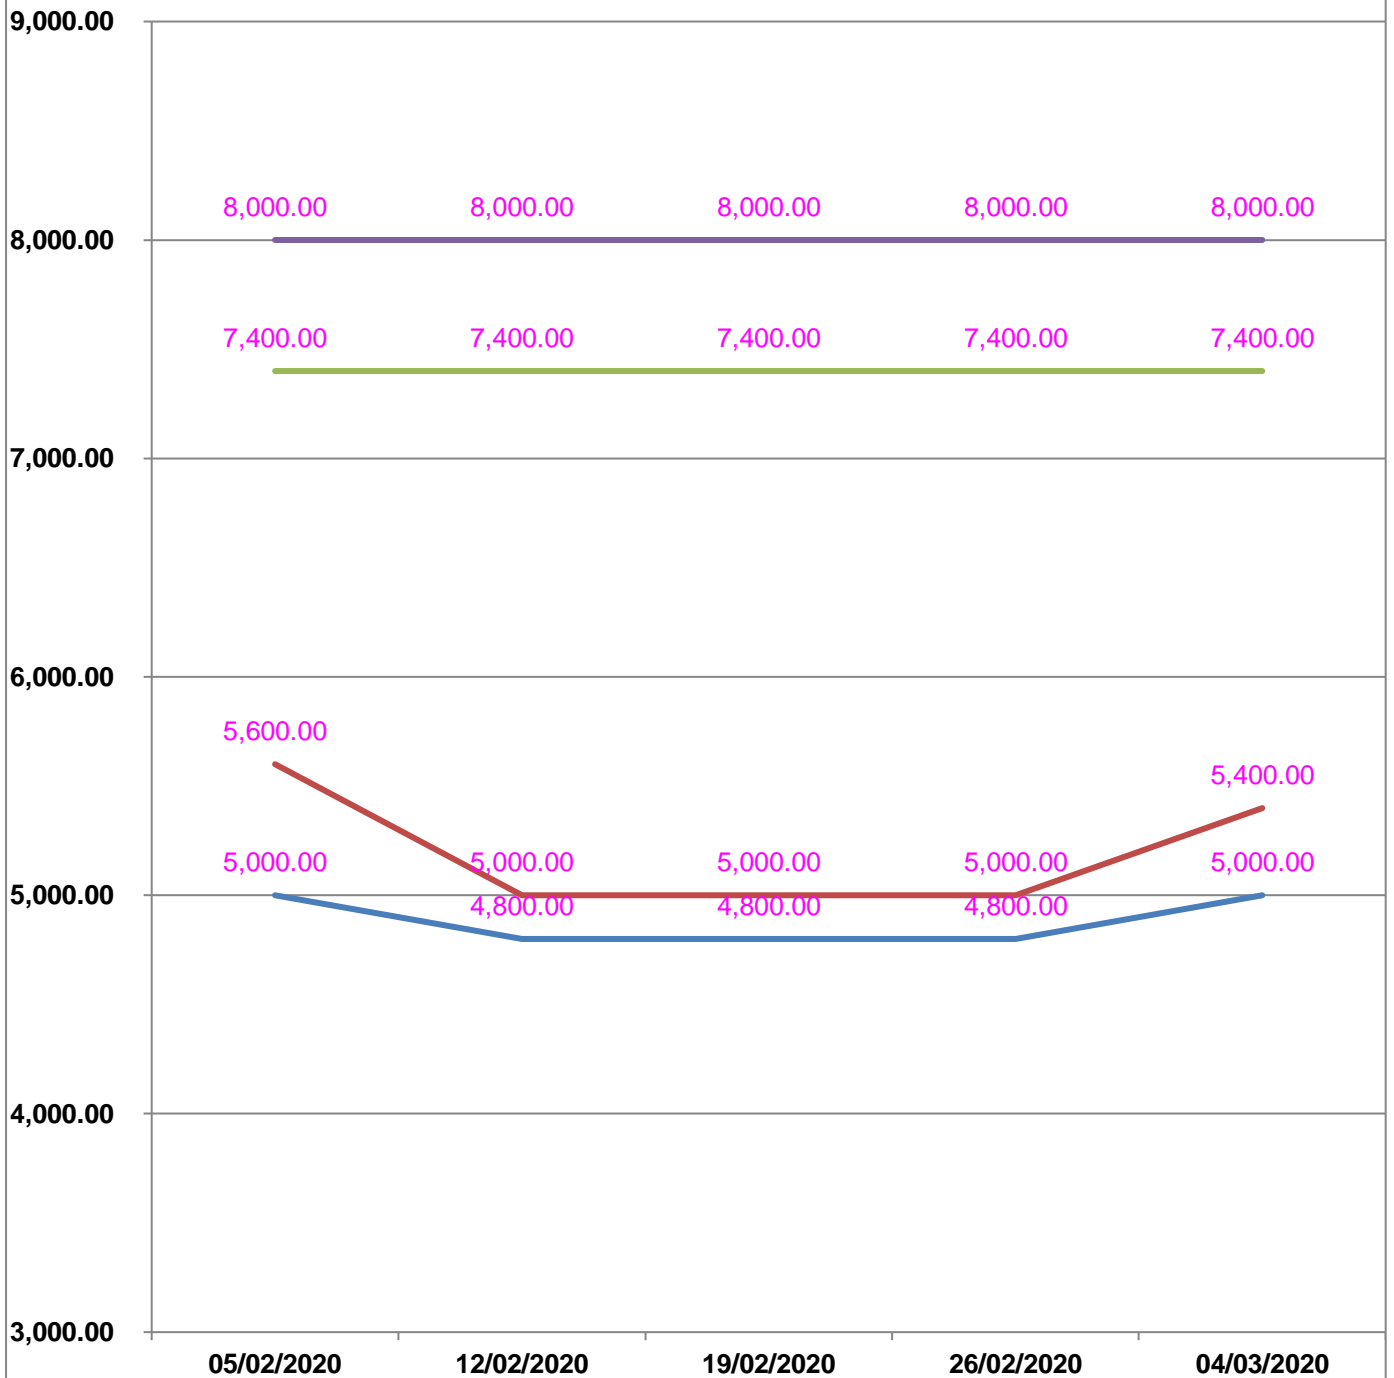

**EVOLUTION HEBDOMADAIRE DES PRIX DES PPN  
 DANS LE DISTRICT D'AMBOVOMBE**

## EVOLUTION DES PRIX DE L'HUILE ALIMENTAIRE

Huile en vrac : — Prix min

— Prix max

Huile en cacheté : — Prix min

— Prix max

## EVOLUTION DES PRIX DU SUCRE

## EVOLUTION DES PRIX DE LA FARINE

**Prix** : en Ar

**Riz** : en Kg

**Huile alimentaire** : en L

**Sucre** : en Kg

**Farine** : en Kg