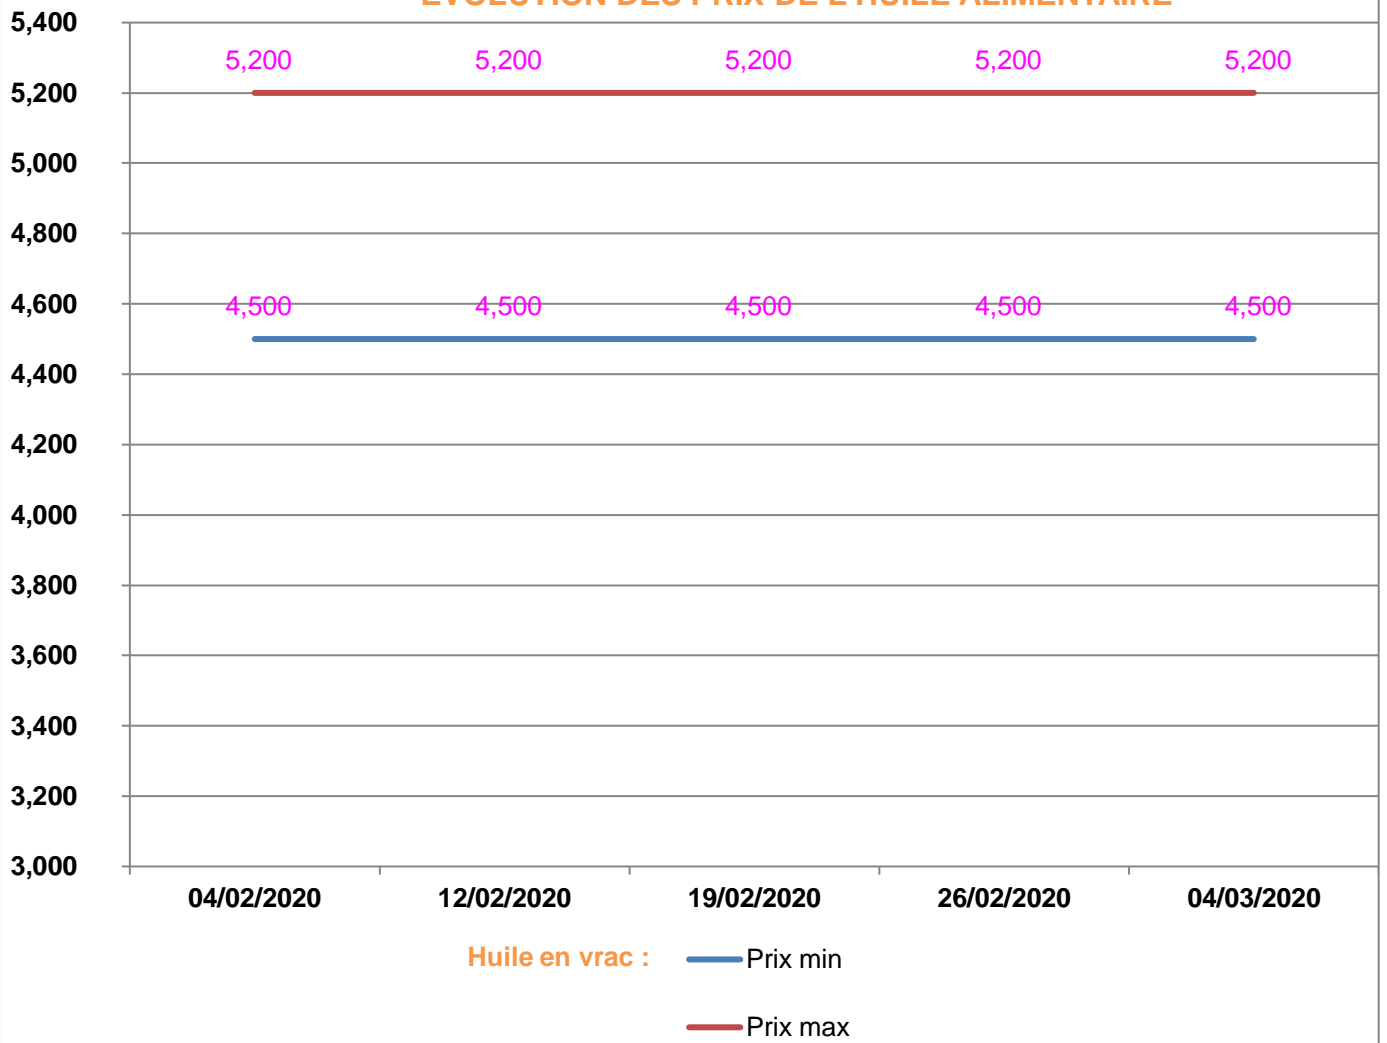

**EVOLUTION HEBDOMADAIRE DES PRIX DES PPN
 DANS LE DISTRICT D'AMPARAFARAVOLA**

EVOLUTION DES PRIX DE L'HUILE ALIMENTAIRE

EVOLUTION DES PRIX DU SUCRE

EVOLUTION DES PRIX DE LA FARINE

Prix : en Ar

Riz : en Kg

Huile alimentaire : en L

Sucre : en Kg

Farine : en Kg