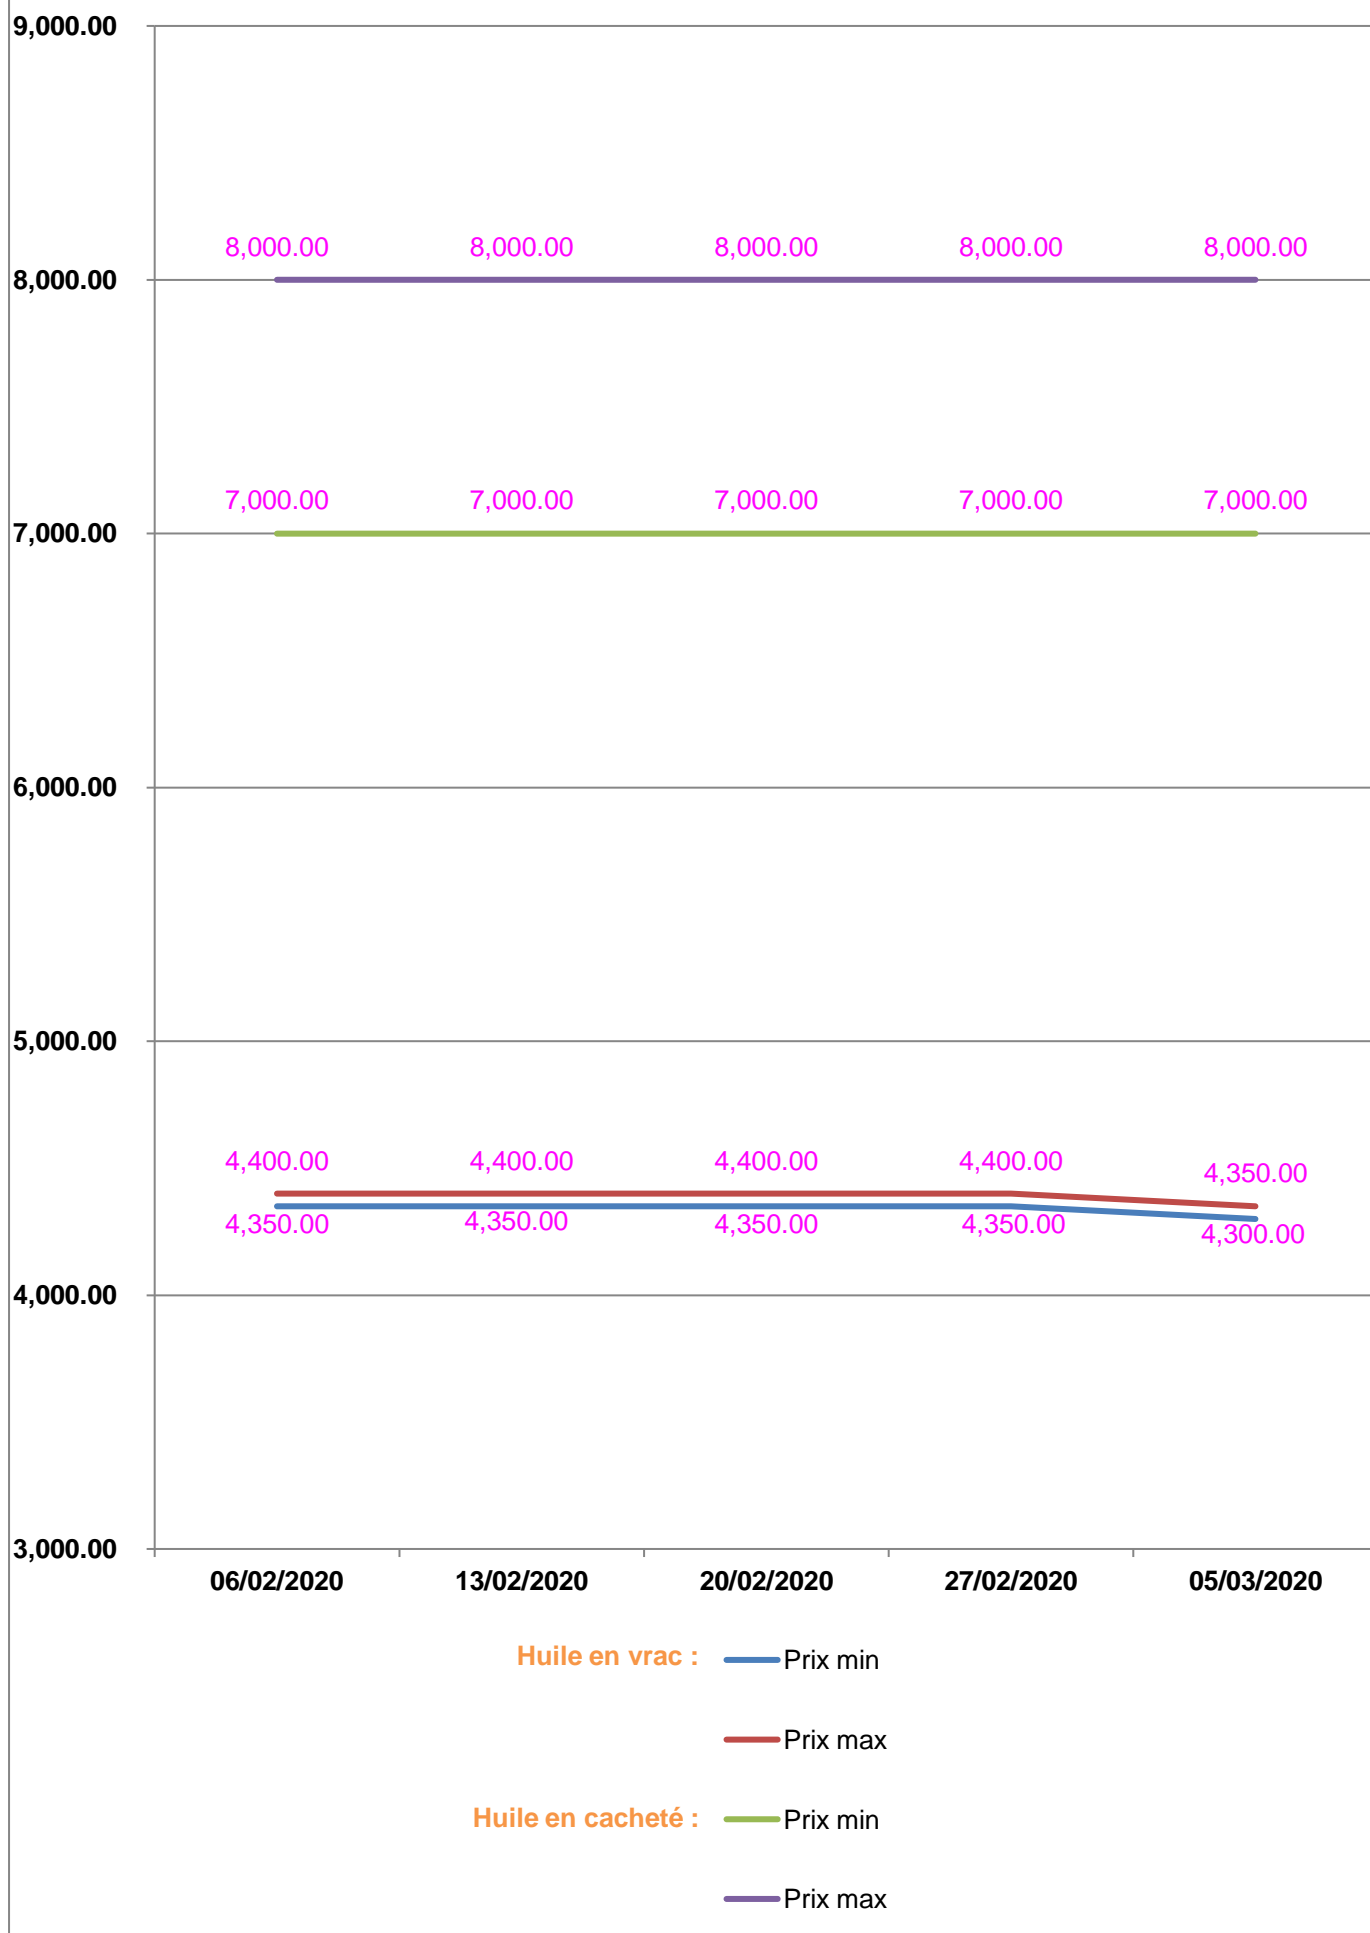

**EVOLUTION HEBDOMADAIRE DES PRIX DES PPN
 DANS LA REGION ANOSY**

EVOLUTION DES PRIX DE L'HUILE ALIMENTAIRE

EVOLUTION DES PRIX DU SUCRE

EVOLUTION DES PRIX DE LA FARINE

Prix : en Ar

Riz : en Kg

Huile alimentaire : en L

Sucre : en Kg

Farine : en Kg