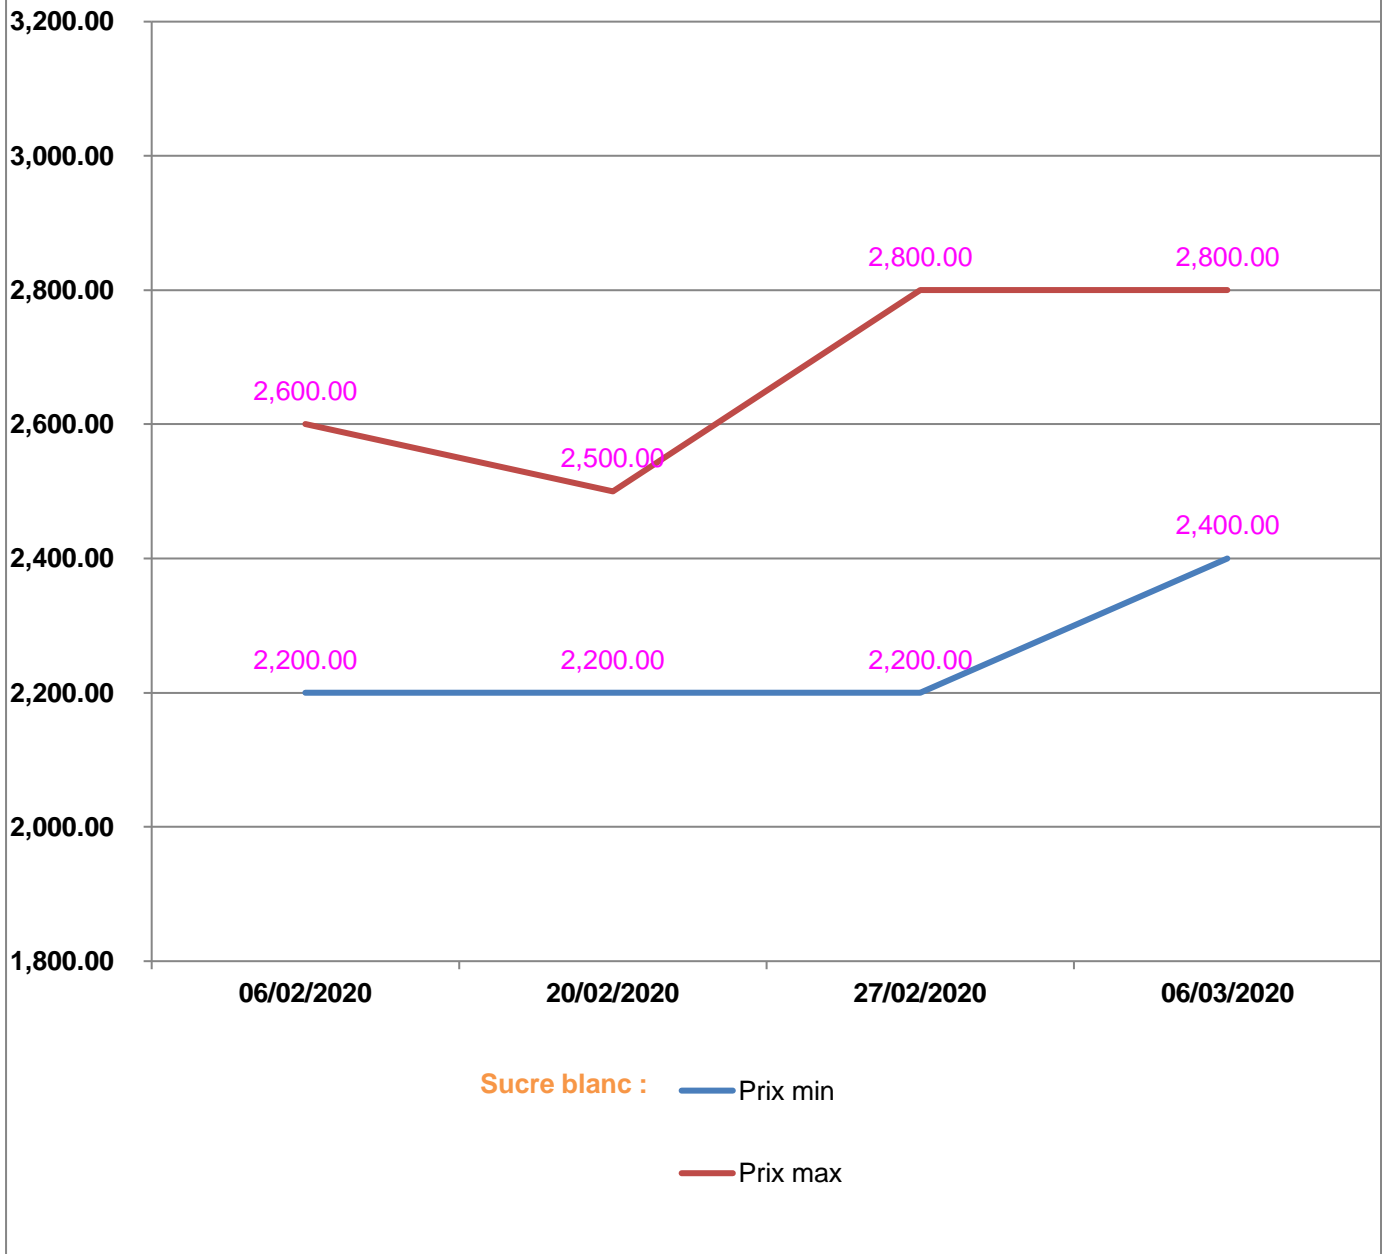

**EVOLUTION HEBDOMADAIRE DES PRIX DES PPN
 DANS LE DISTRICT D'ANTSIRABE I**

EVOLUTION DES PRIX DE L'HUILE ALIMENTAIRE

EVOLUTION DES PRIX DU SUCRE

EVOLUTION DES PRIX DE LA FARINE

Prix : en Ar

Riz : en Kg

Huile alimentaire : en L

Sucre : en Kg

Farine : en Kg