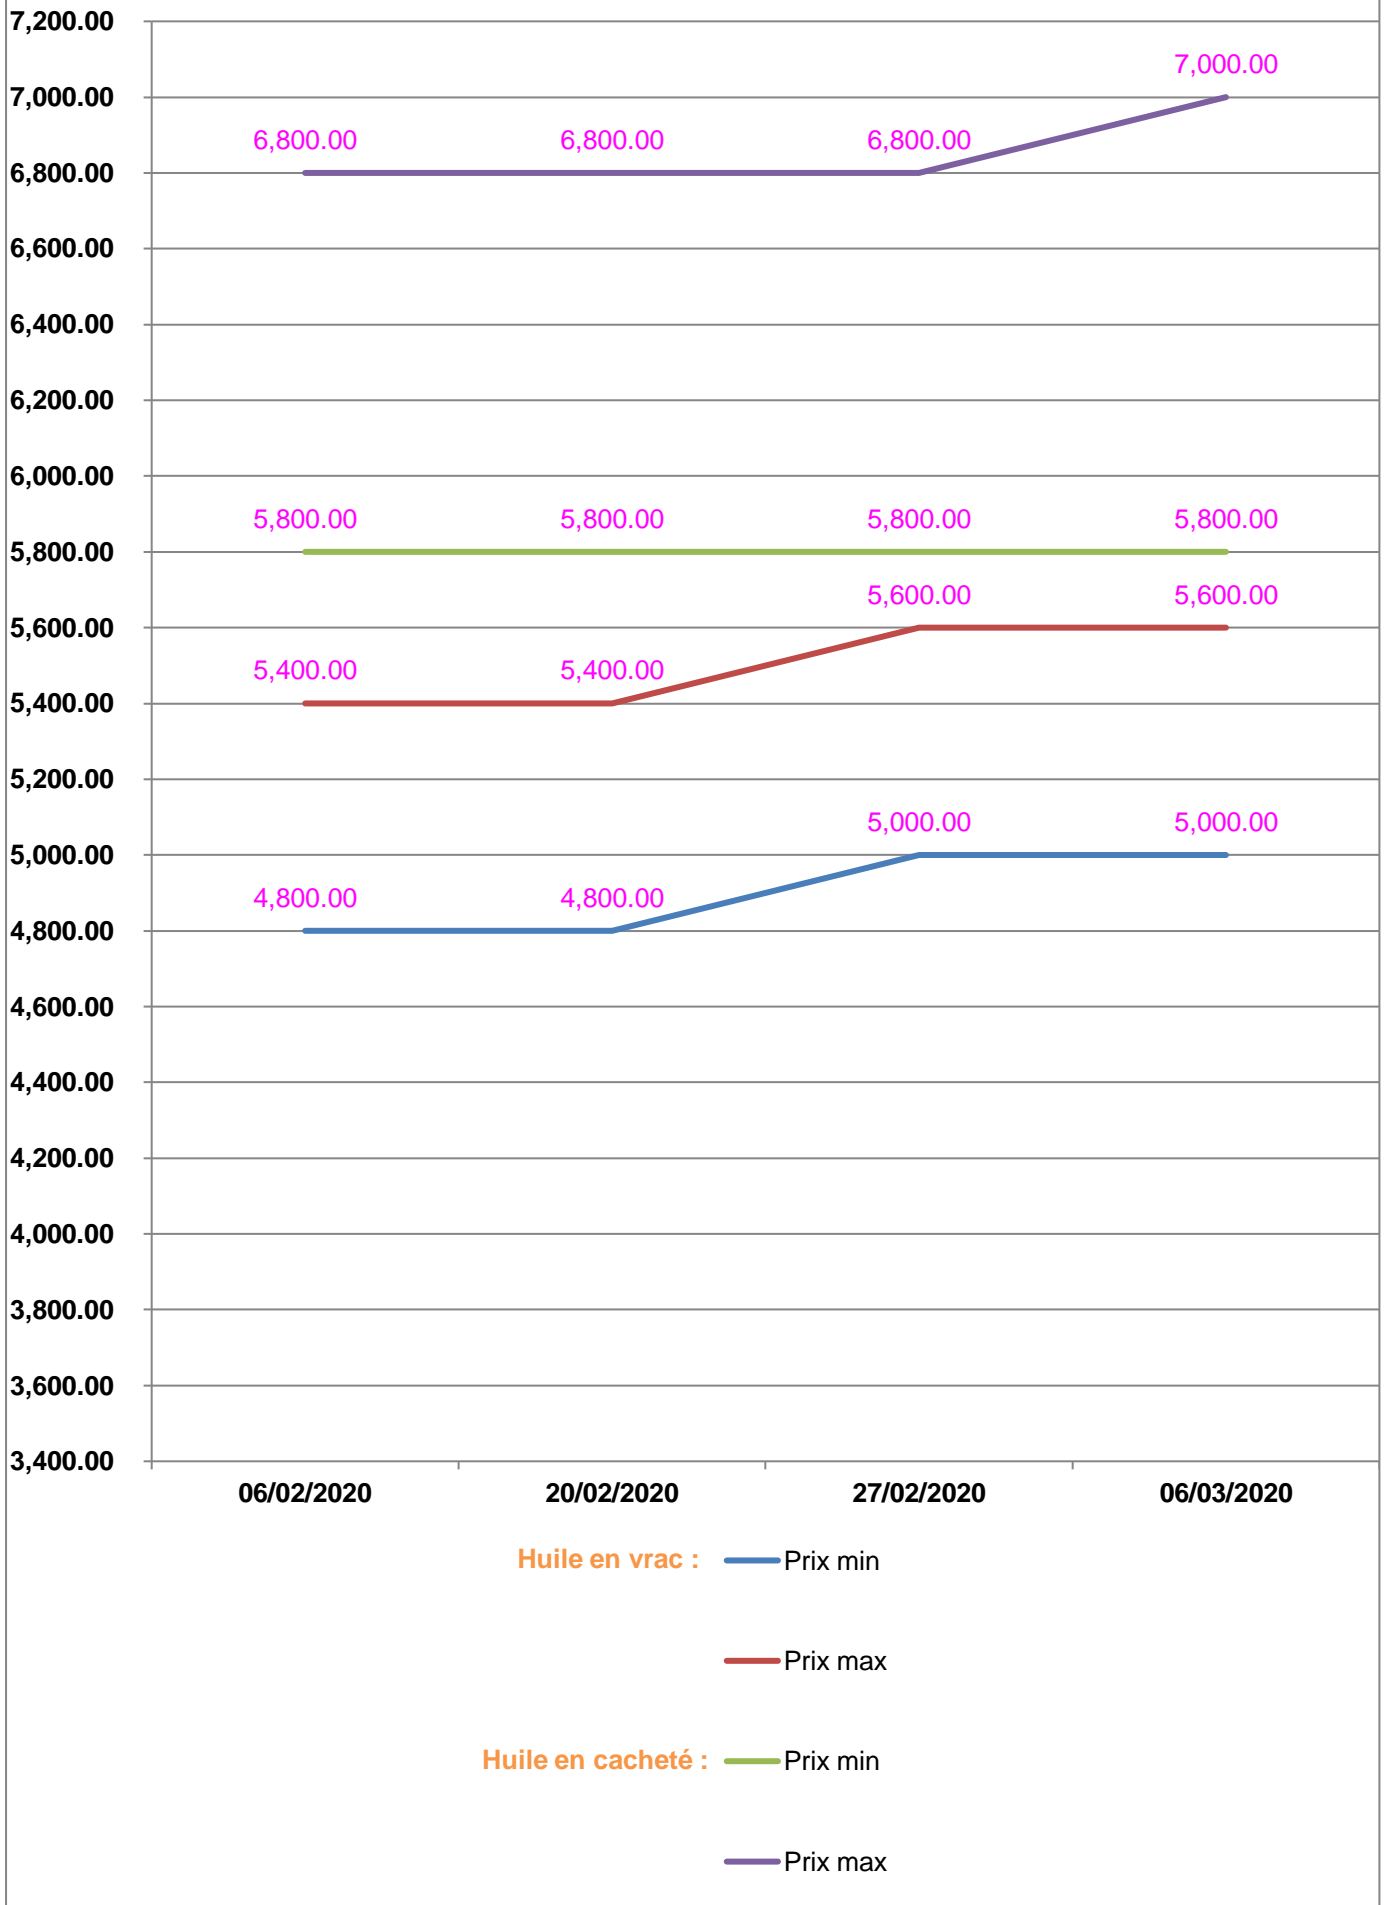

**EVOLUTION HEBDOMADAIRE DES PRIX DES PPN
 DANS LE DISTRICT D'ANTSIRABE I**

EVOLUTION DES PRIX DE L'HUILE ALIMENTAIRE

EVOLUTION DES PRIX DU SUCRE

EVOLUTION DES PRIX DE LA FARINE

Prix : en Ar

Riz : en Kg

Huile alimentaire : en L

Sucre : en Kg

Farine : en Kg