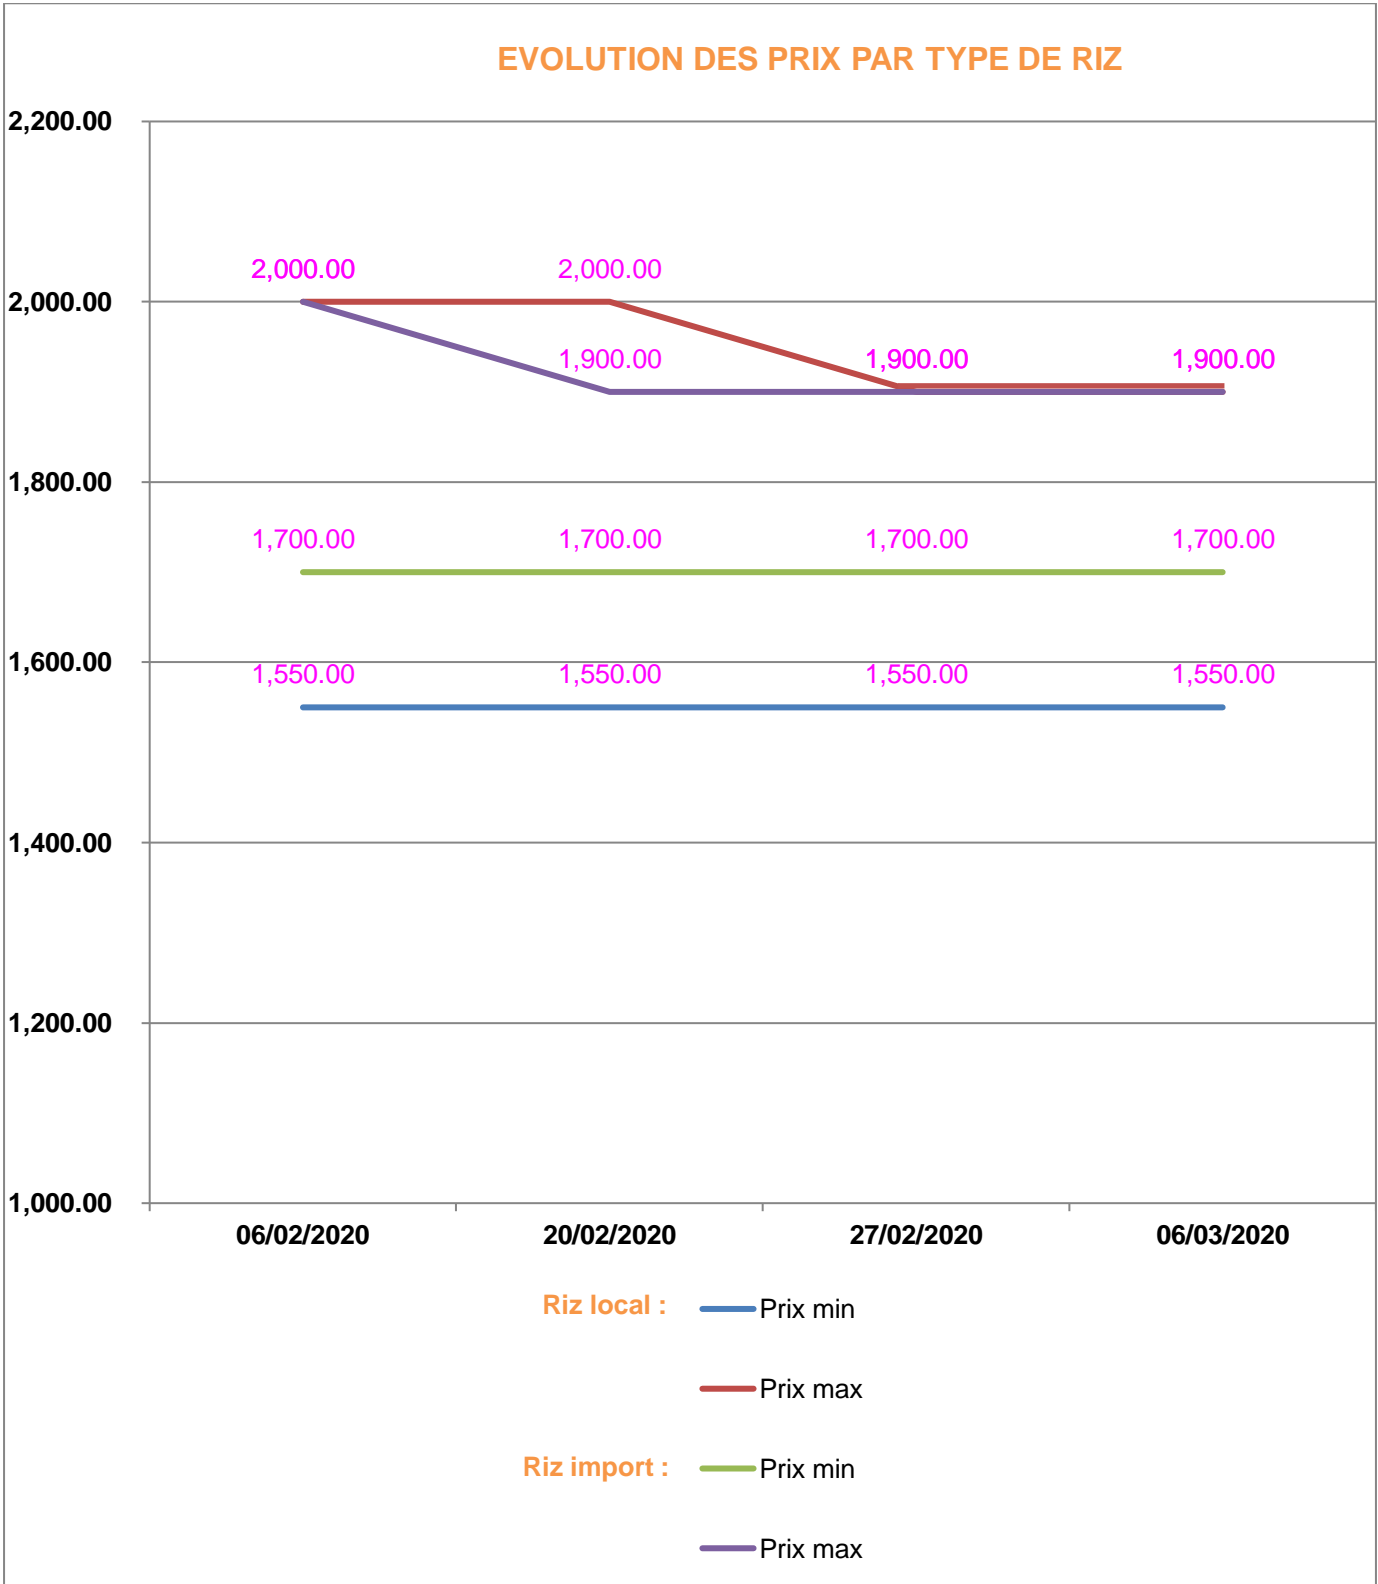

**EVOLUTION HEBDOMADAIRE DES PRIX DES PPN
 DANS LE DISTRICT D'ANTSIRABE I**

EVOLUTION DES PRIX DE L'HUILE ALIMENTAIRE

EVOLUTION DES PRIX DU SUCRE

EVOLUTION DES PRIX DE LA FARINE

Prix : en Ar

Riz : en Kg

Huile alimentaire : en L

Sucre : en Kg

Farine : en Kg