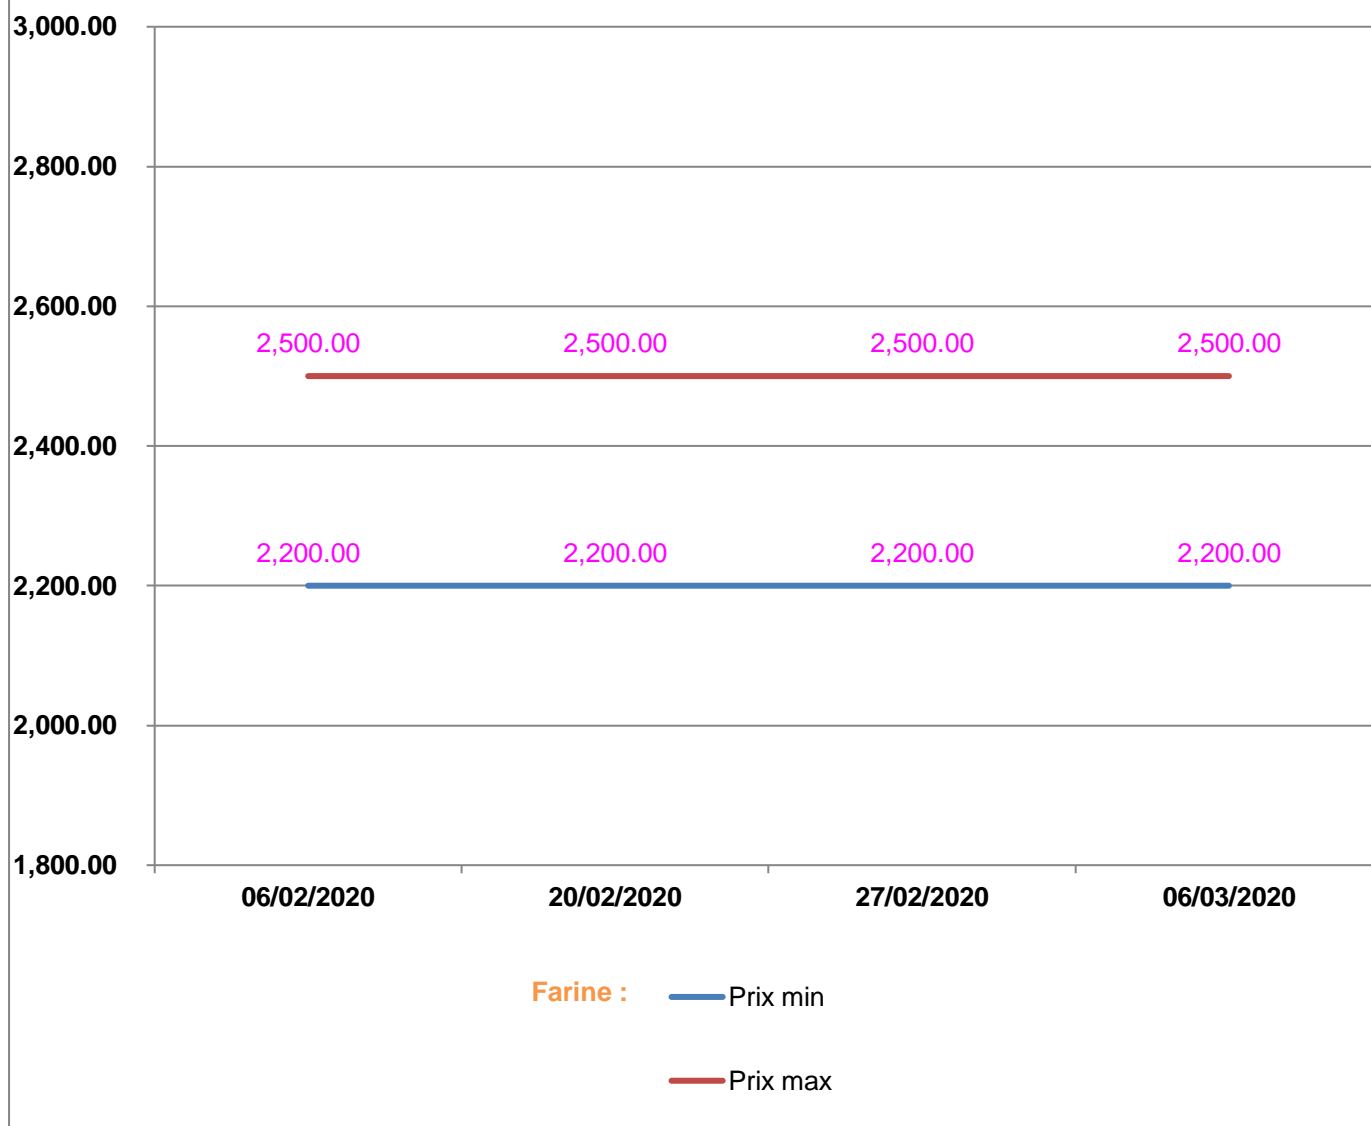

**EVOLUTION HEBDOMADAIRE DES PRIX DES PPN
 DANS LE DISTRICT D'ANTSIRABE I**

EVOLUTION DES PRIX DE L'HUILE ALIMENTAIRE

EVOLUTION DES PRIX DU SUCRE

EVOLUTION DES PRIX DE LA FARINE

Prix : en Ar

Riz : en Kg

Huile alimentaire : en L

Sucre : en Kg

Farine : en Kg