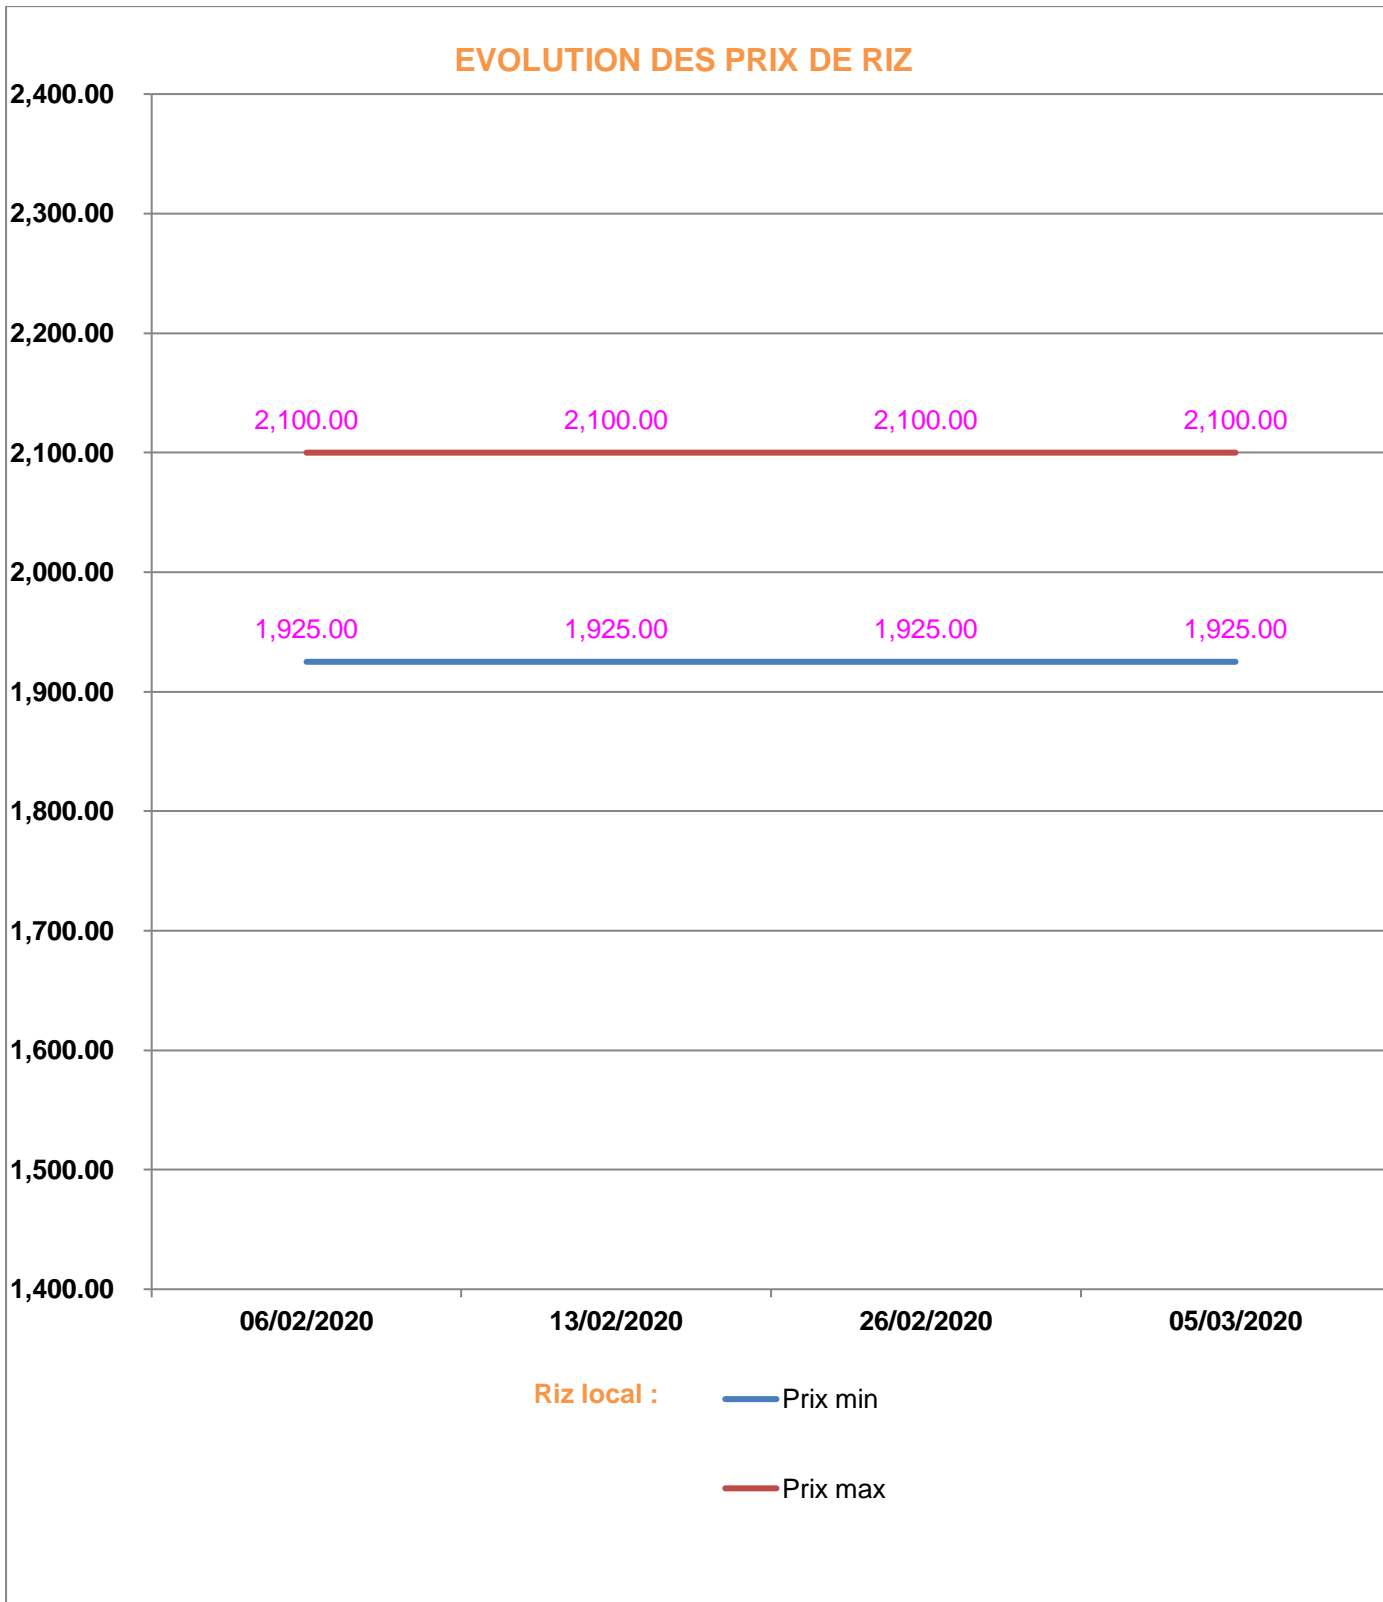

## EVOLUTION HEBDOMADAIRE DES PRIX DES PPN DANS LE DISTRICT D'ANTSOHIHY

## EVOLUTION DES PRIX DE L'HUILE ALIMENTAIRE

### EVOLUTION DES PRIX DU SUCRE

## EVOLUTION DES PRIX DE LA FARINE

**Prix** : en Ar

**Riz** : en Kg

**Huile alimentaire** : en L

**Sucre** : en Kg

**Farine** : en Kg