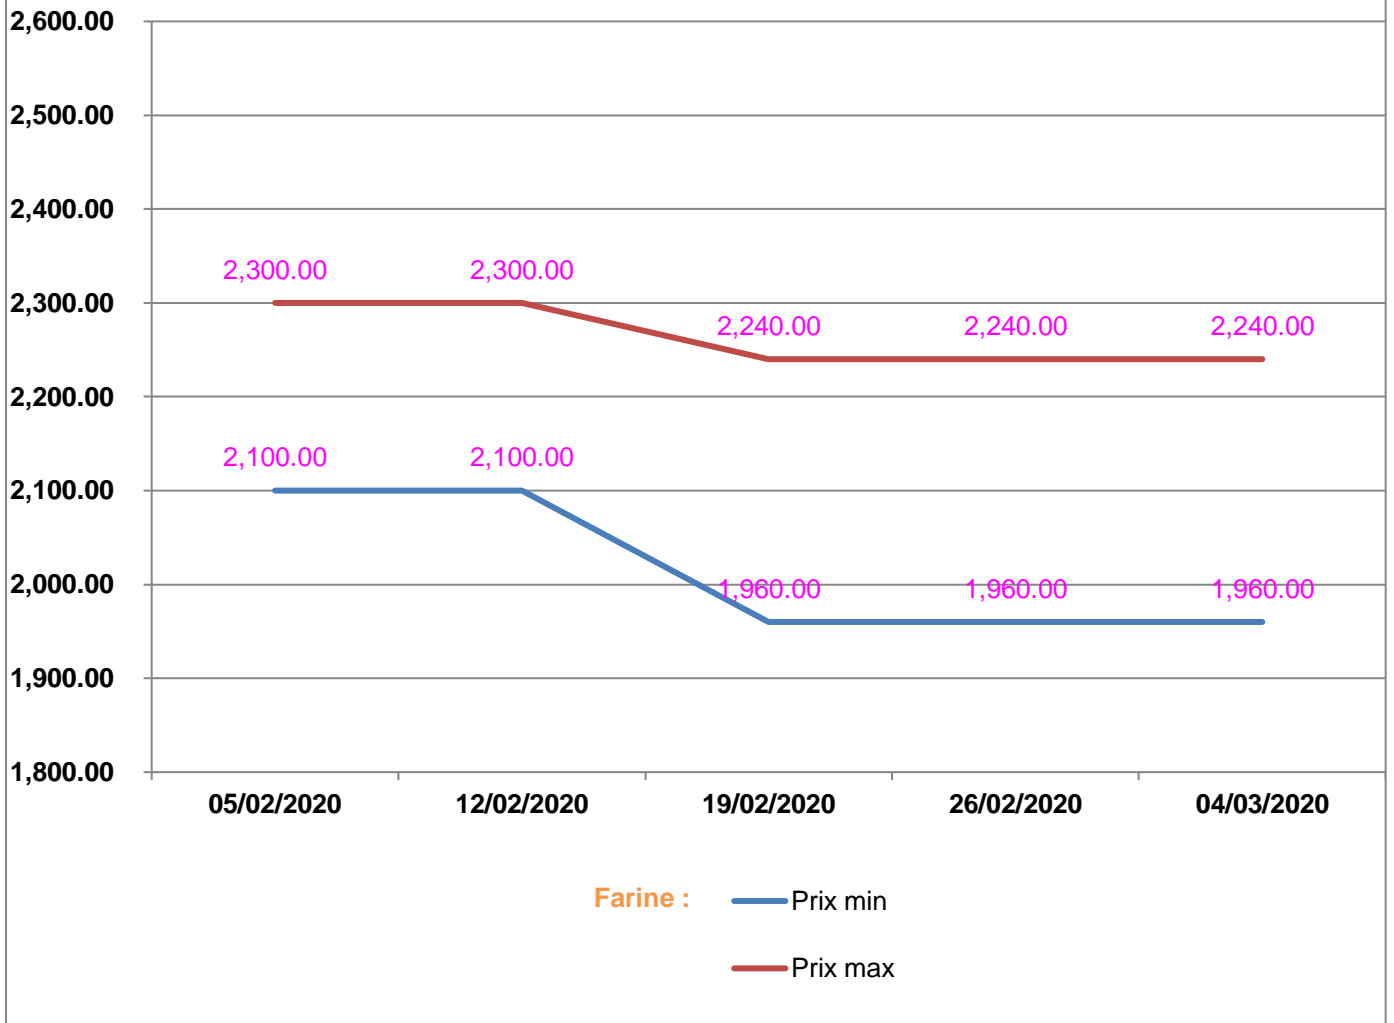

**EVOLUTION HEBDOMADAIRE DES PRIX DES PPN
 DANS LE DISTRICT D'ARIVONIMAMO**

EVOLUTION DES PRIX DE L'HUILE ALIMENTAIRE

EVOLUTION DES PRIX DU SUCRE

EVOLUTION DES PRIX DE LA FARINE

Prix : en Ar

Riz : en Kg

Huile alimentaire : en L

Sucre : en Kg

Farine : en Kg