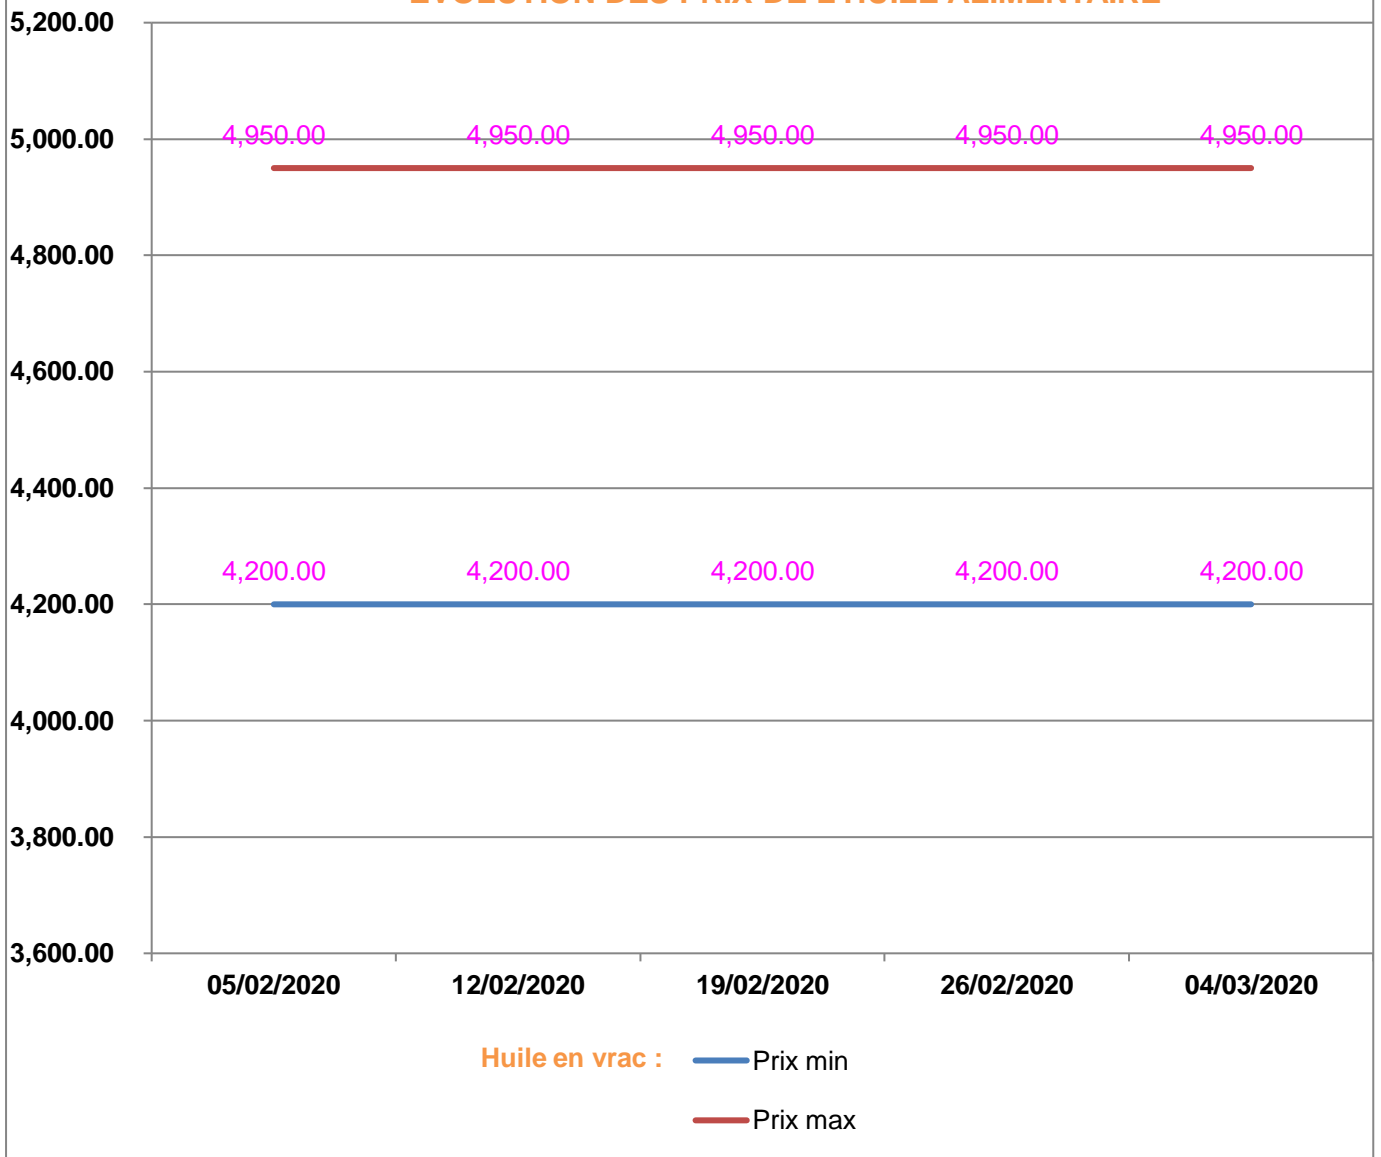

**EVOLUTION HEBDOMADAIRE DES PRIX DES PPN
 DANS LE DISTRICT D'ARIVONIMAMO**

EVOLUTION DES PRIX DE L'HUILE ALIMENTAIRE

EVOLUTION DES PRIX DU SUCRE

EVOLUTION DES PRIX DE LA FARINE

Prix : en Ar

Riz : en Kg

Huile alimentaire : en L

Sucre : en Kg

Farine : en Kg