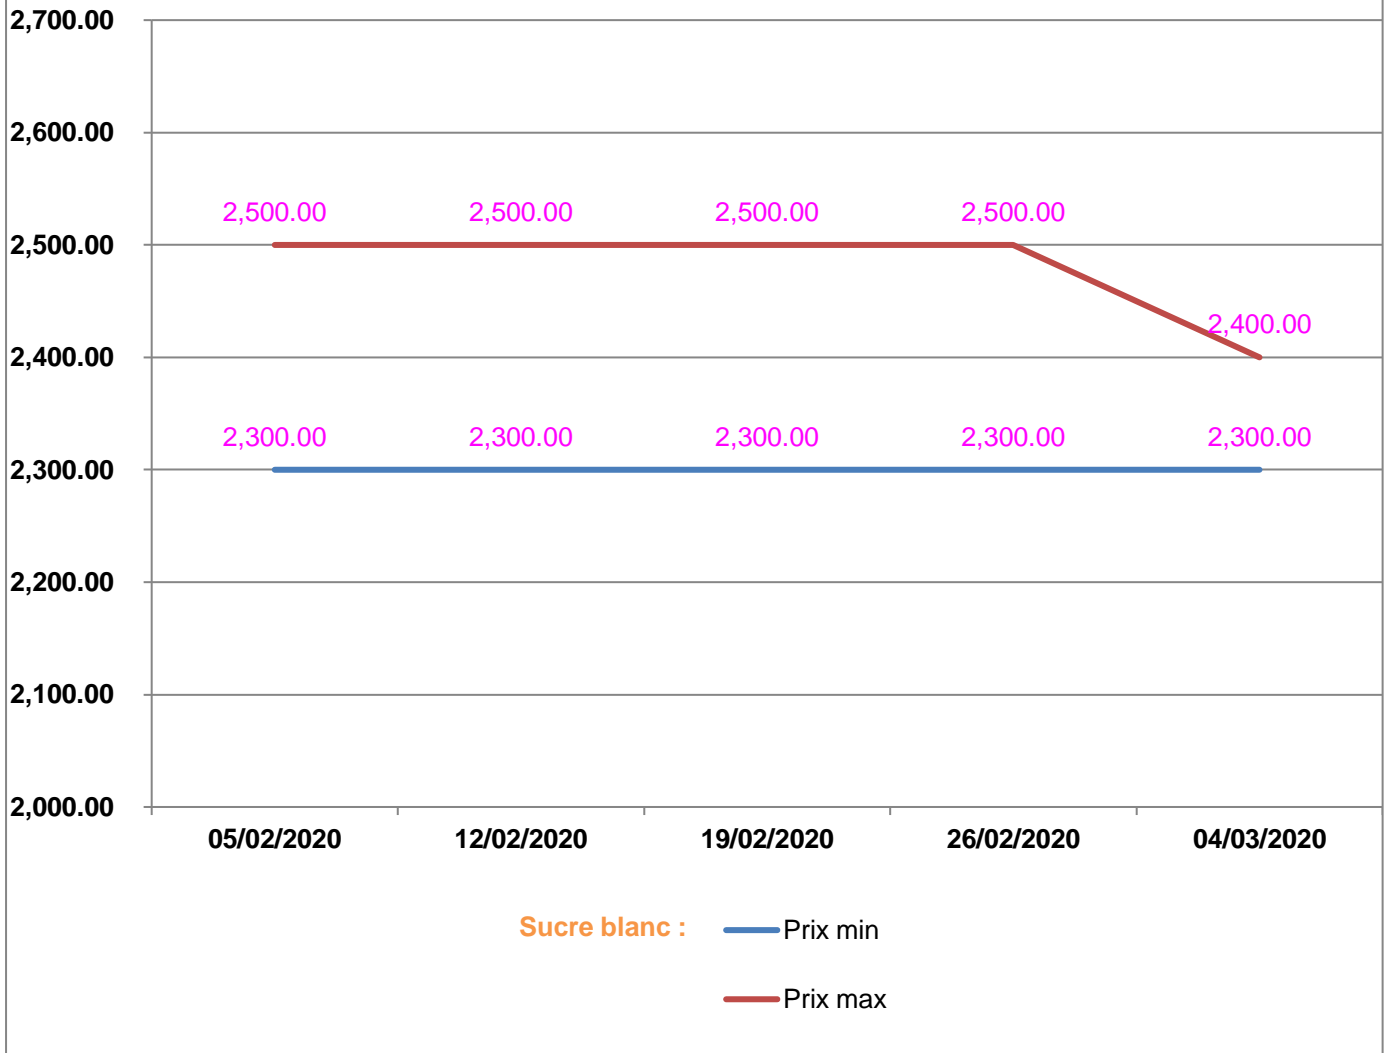

**EVOLUTION HEBDOMADAIRE DES PRIX DES PPN
 DANS LE DISTRICT D'ARIVONIMAMO**

EVOLUTION DES PRIX DE L'HUILE ALIMENTAIRE

EVOLUTION DES PRIX DU SUCRE

EVOLUTION DES PRIX DE LA FARINE

Prix : en Ar

Riz : en Kg

Huile alimentaire : en L

Sucre : en Kg

Farine : en Kg