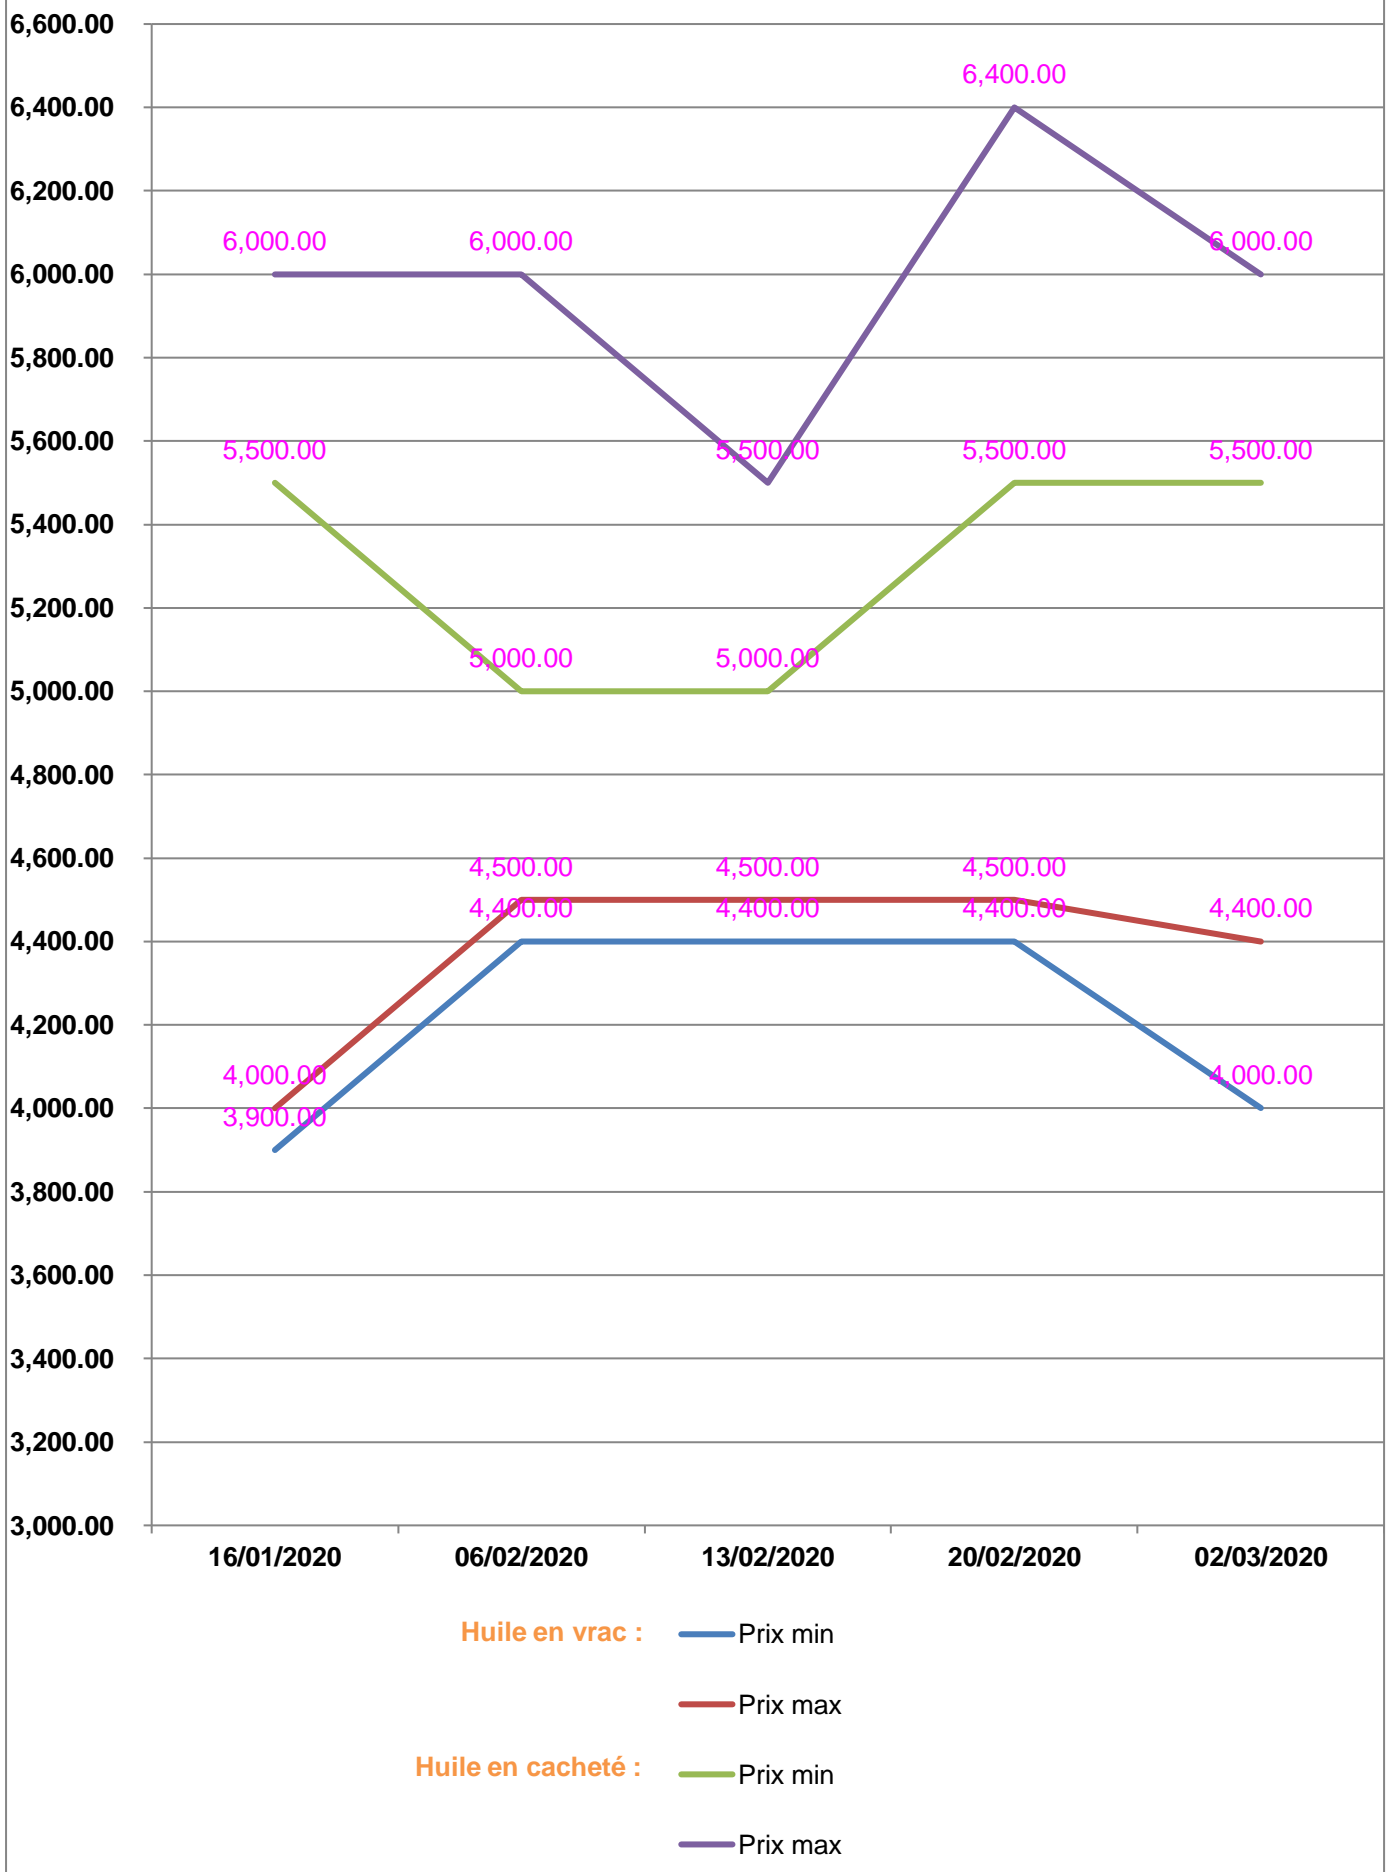

**EVOLUTION HEBDOMADAIRE DES PRIX DES PPN
 DANS LA REGION ATSIMO ANDREFANA**

EVOLUTION DES PRIX DE L'HUILE ALIMENTAIRE

EVOLUTION DES PRIX DU SUCRE

EVOLUTION DES PRIX DE LA FARINE

Prix : en Ar

Riz : en Kg

Huile alimentaire : en L

Sucre : en Kg

Farine : en Kg