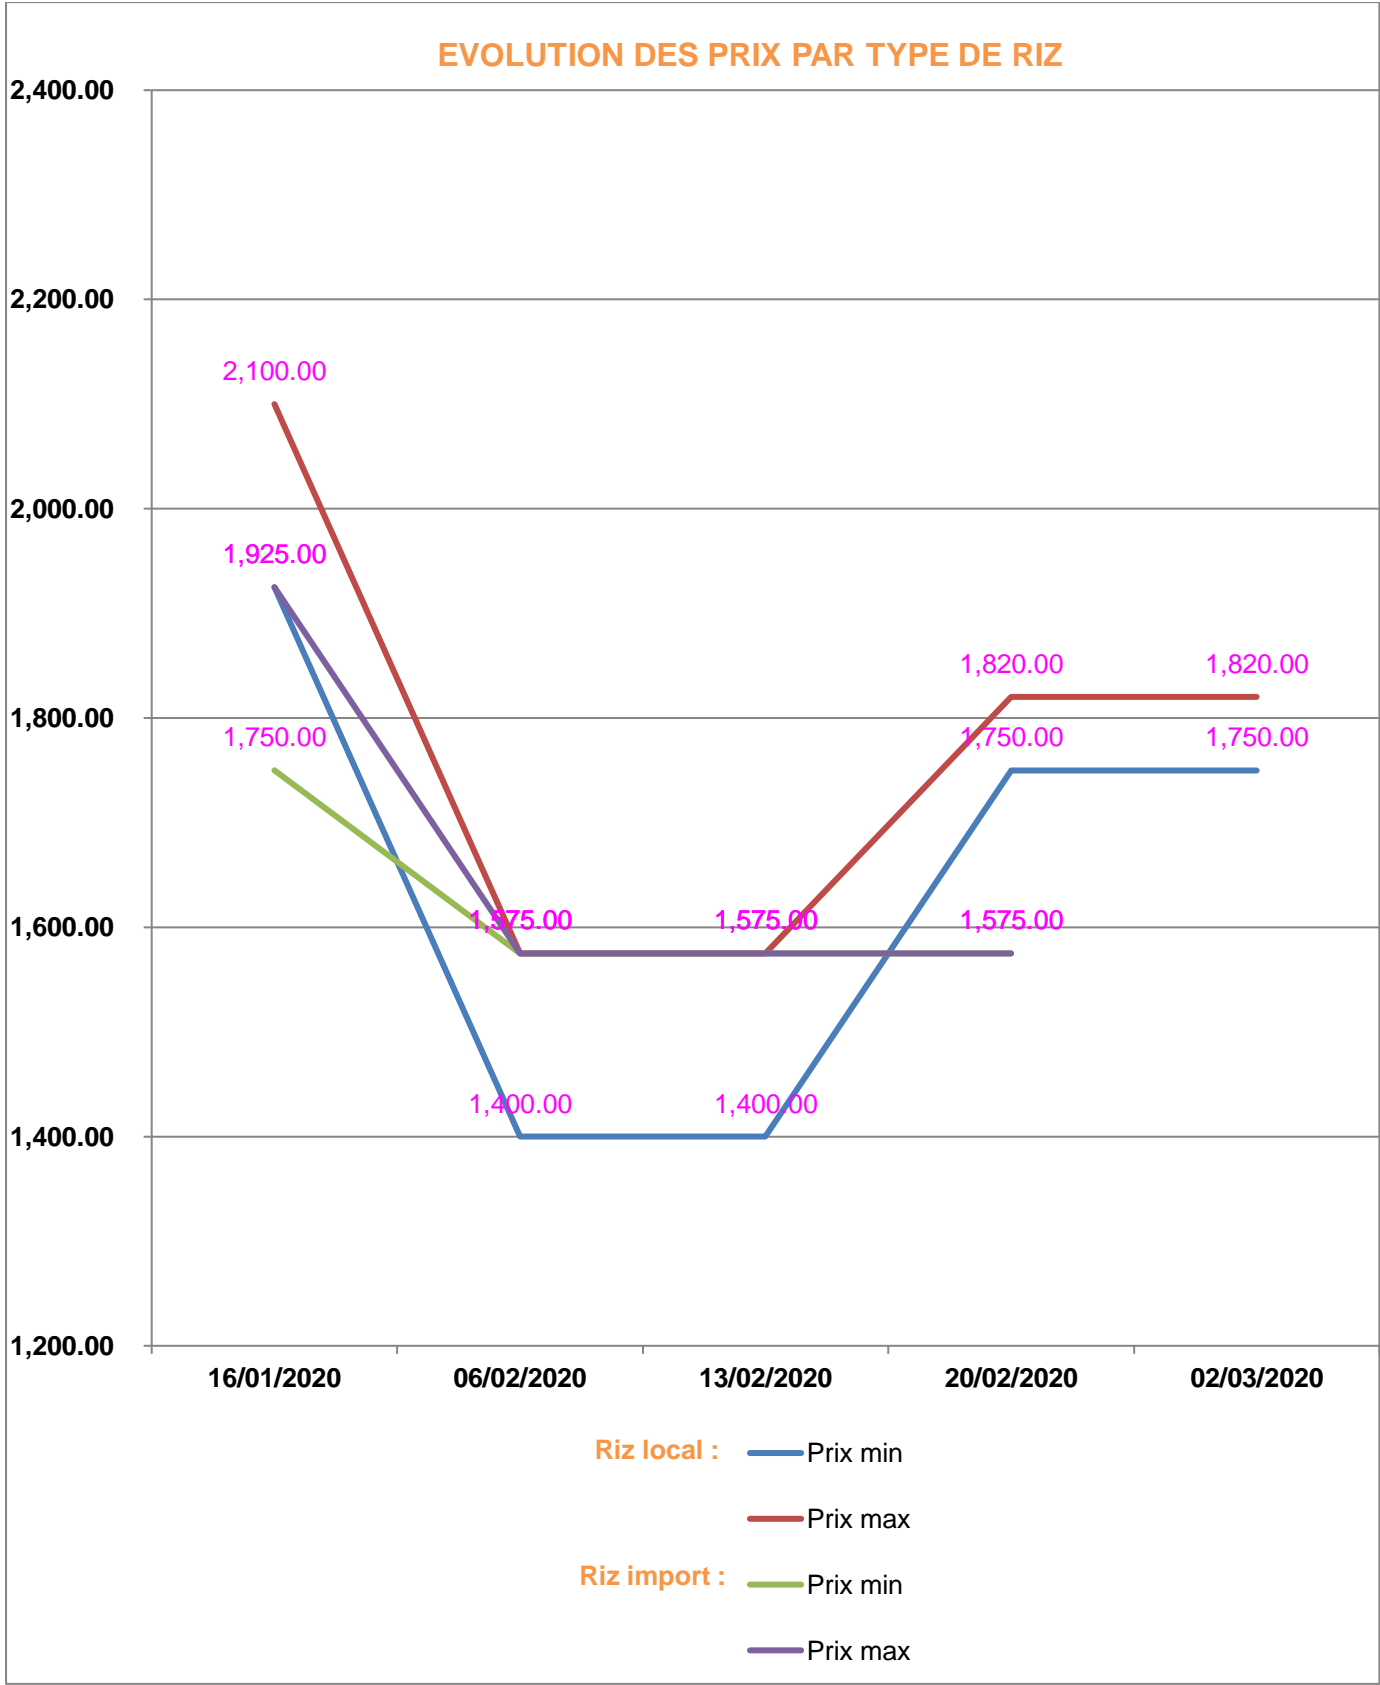

**EVOLUTION HEBDOMADAIRE DES PRIX DES PPN
 DANS LA REGION ATSIMO ANDREFANA**

EVOLUTION DES PRIX DE L'HUILE ALIMENTAIRE

EVOLUTION DES PRIX DU SUCRE

EVOLUTION DES PRIX DE LA FARINE

Prix : en Ar

Riz : en Kg

Huile alimentaire : en L

Sucre : en Kg

Farine : en Kg