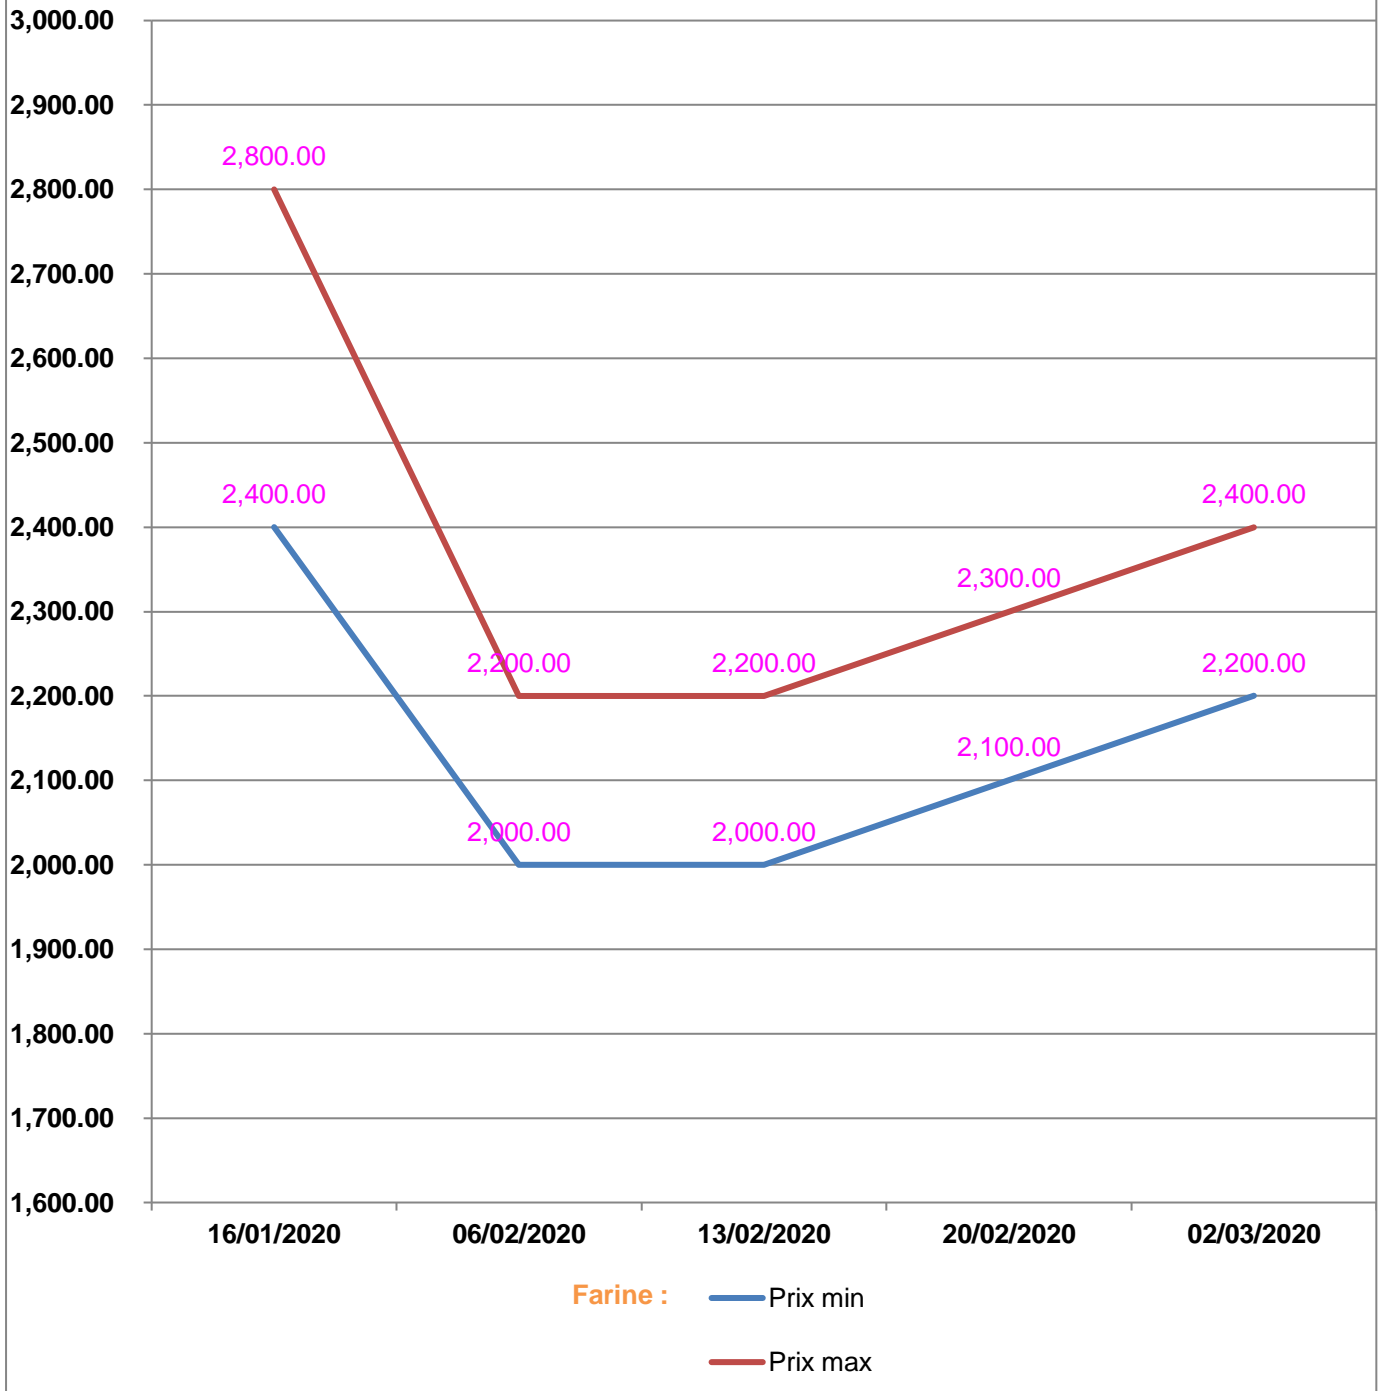

**EVOLUTION HEBDOMADAIRE DES PRIX DES PPN
 DANS LA REGION ATSIMO ANDREFANA**

EVOLUTION DES PRIX DE L'HUILE ALIMENTAIRE

EVOLUTION DES PRIX DU SUCRE

EVOLUTION DES PRIX DE LA FARINE

Prix : en Ar

Riz : en Kg

Huile alimentaire : en L

Sucre : en Kg

Farine : en Kg