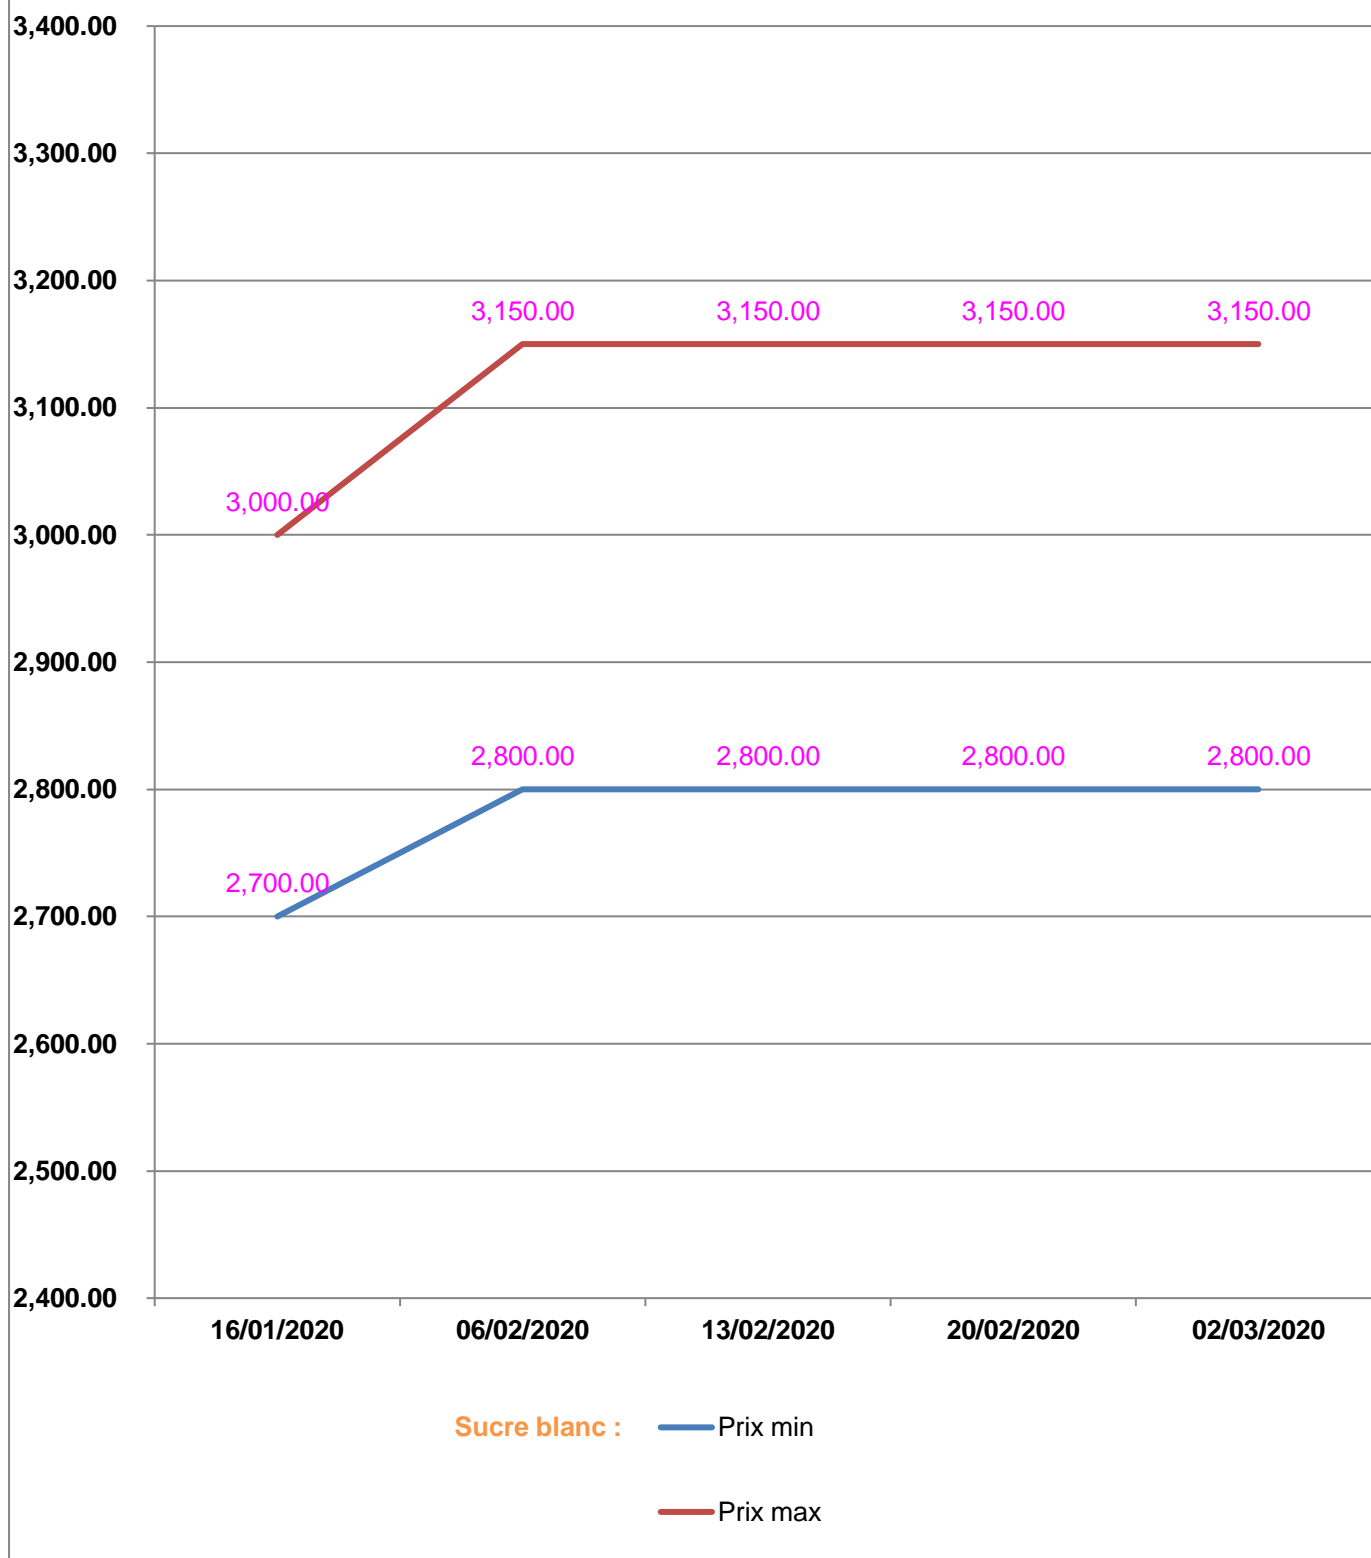

**EVOLUTION HEBDOMADAIRE DES PRIX DES PPN
 DANS LA REGION ATSIMO ANDREFANA**

EVOLUTION DES PRIX DE L'HUILE ALIMENTAIRE

EVOLUTION DES PRIX DU SUCRE

EVOLUTION DES PRIX DE LA FARINE

Prix : en Ar

Riz : en Kg

Huile alimentaire : en L

Sucre : en Kg

Farine : en Kg