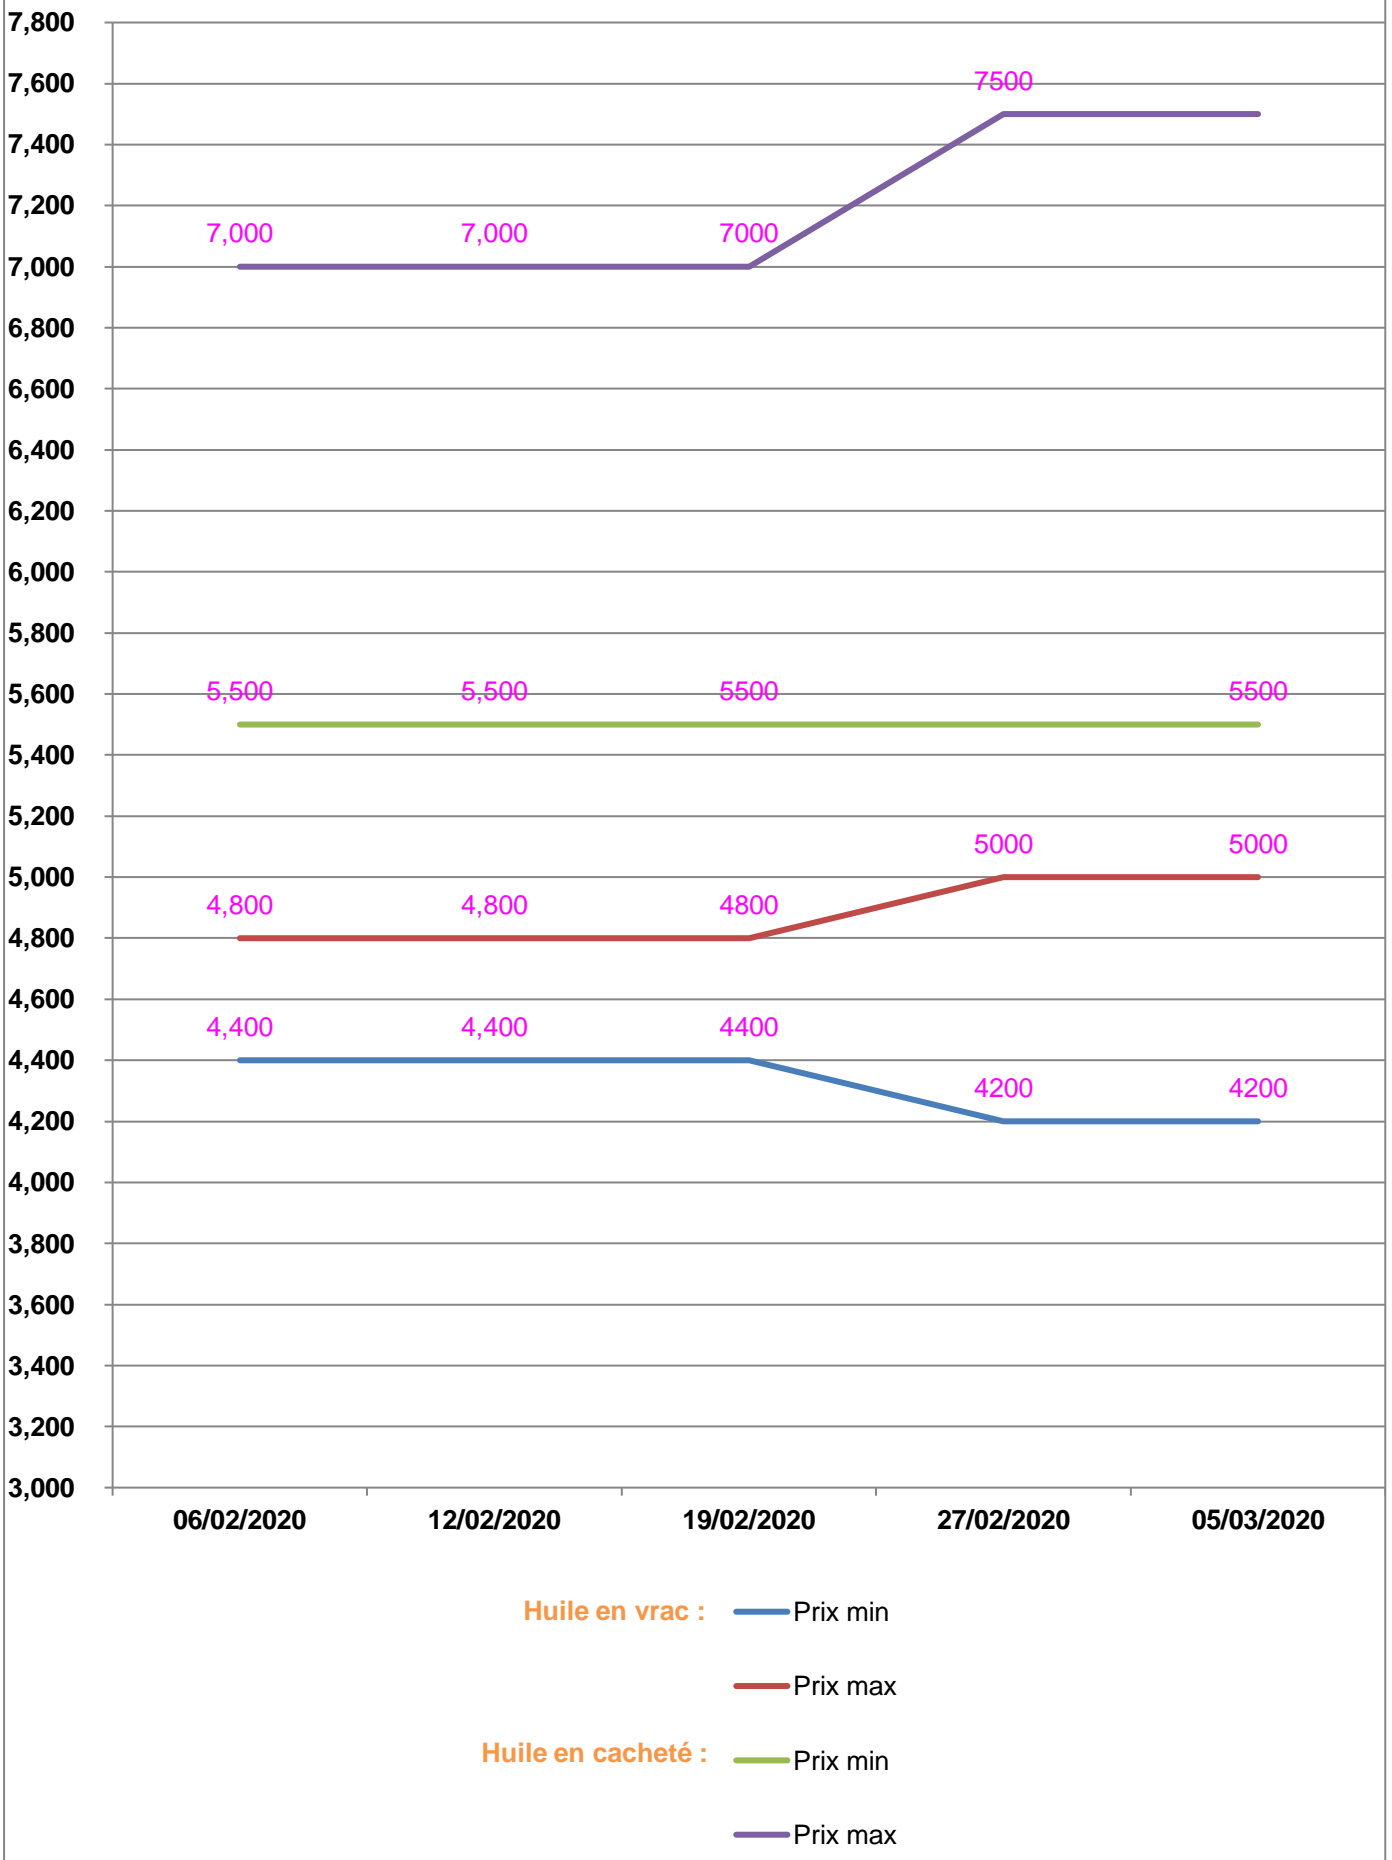

**EVOLUTION HEBDOMADAIRE DES PRIX DES PPN
 DANS LA REGION ATSIANANA**

EVOLUTION DES PRIX DE L'HUILE ALIMENTAIRE

EVOLUTION DES PRIX DU SUCRE

Prix : en Ar

Riz : en Kg

Huile alimentaire : en L

Sucre : en Kg

Farine : en Kg