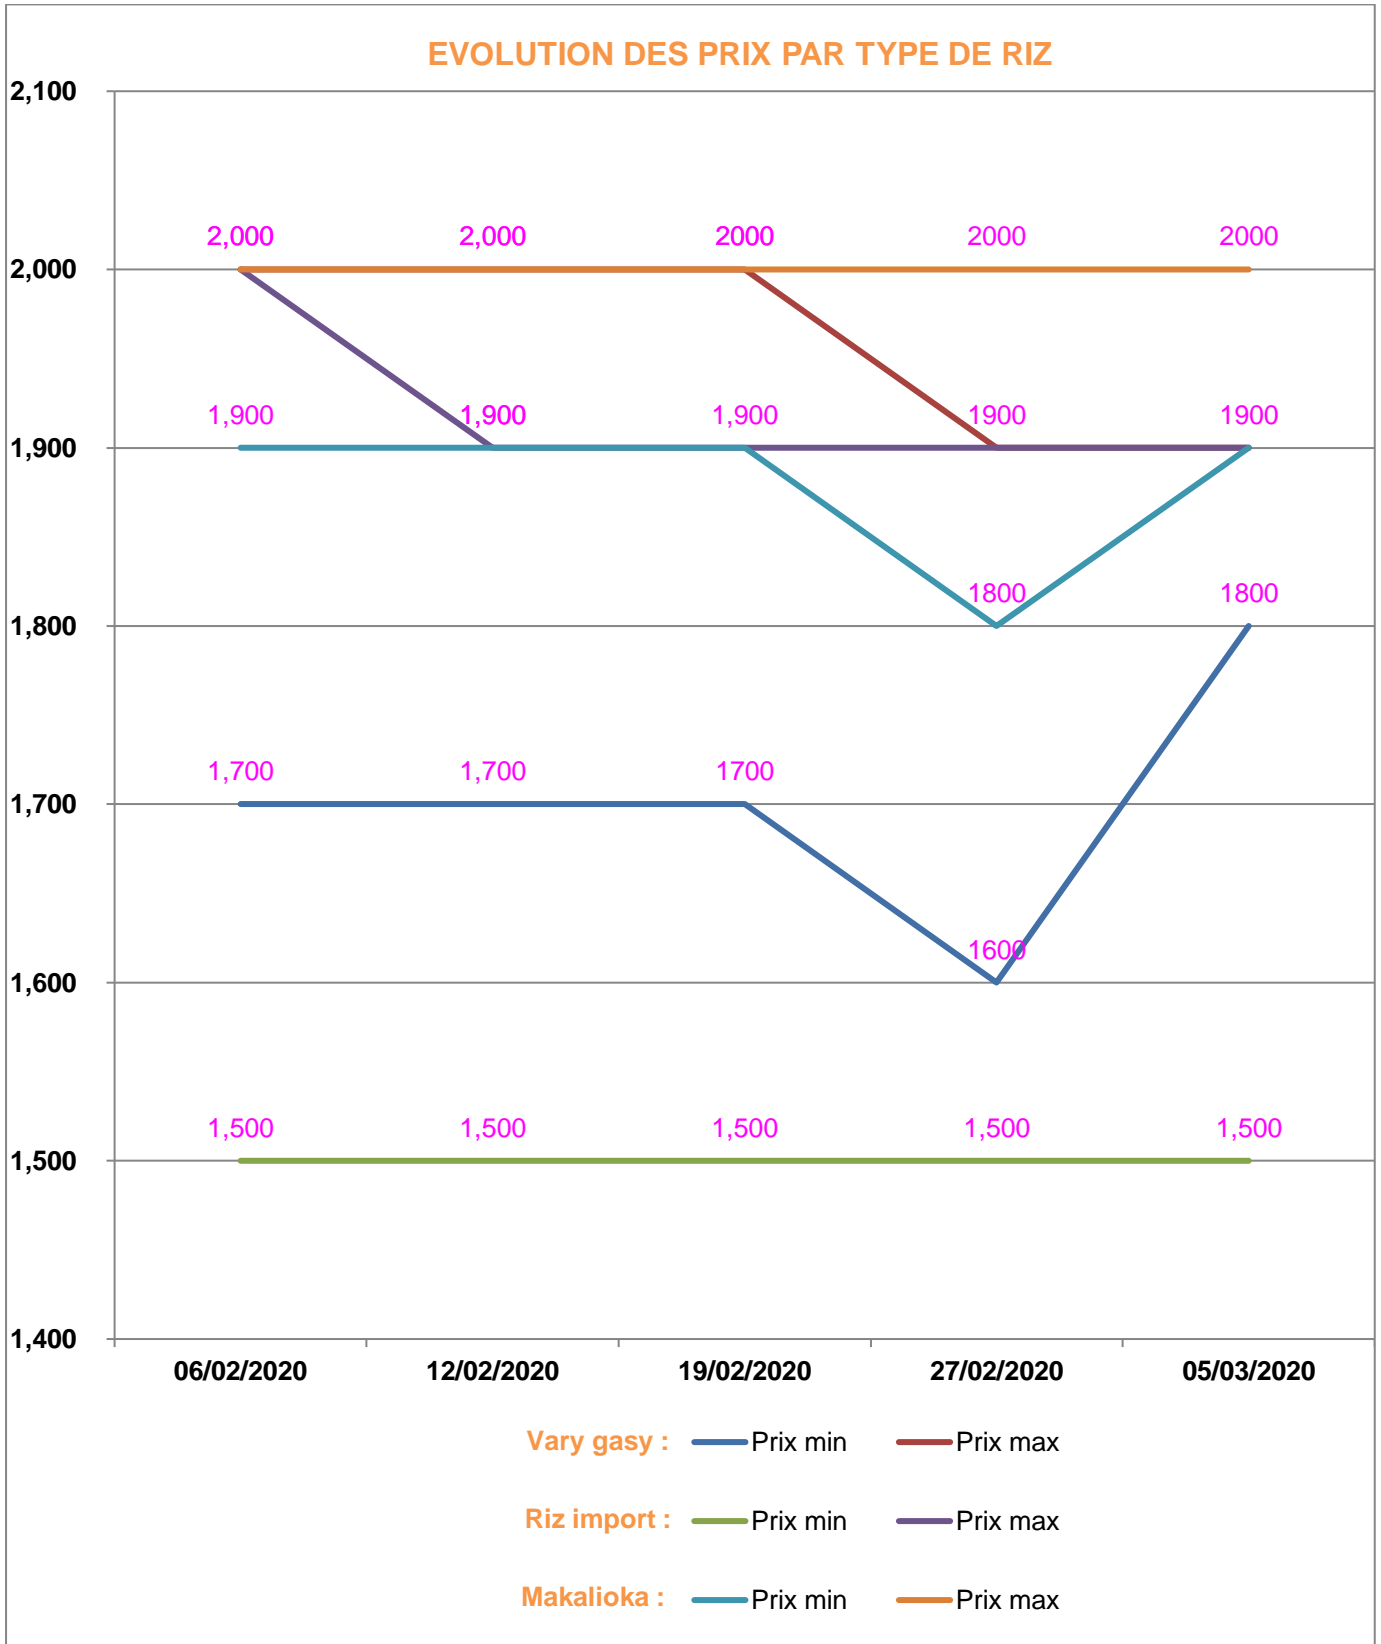

**EVOLUTION HEBDOMADAIRE DES PRIX DES PPN
 DANS LA REGION ATSIANANA**

EVOLUTION DES PRIX DE L'HUILE ALIMENTAIRE

EVOLUTION DES PRIX DU SUCRE

Prix : en Ar

Riz : en Kg

Huile alimentaire : en L

Sucre : en Kg

Farine : en Kg