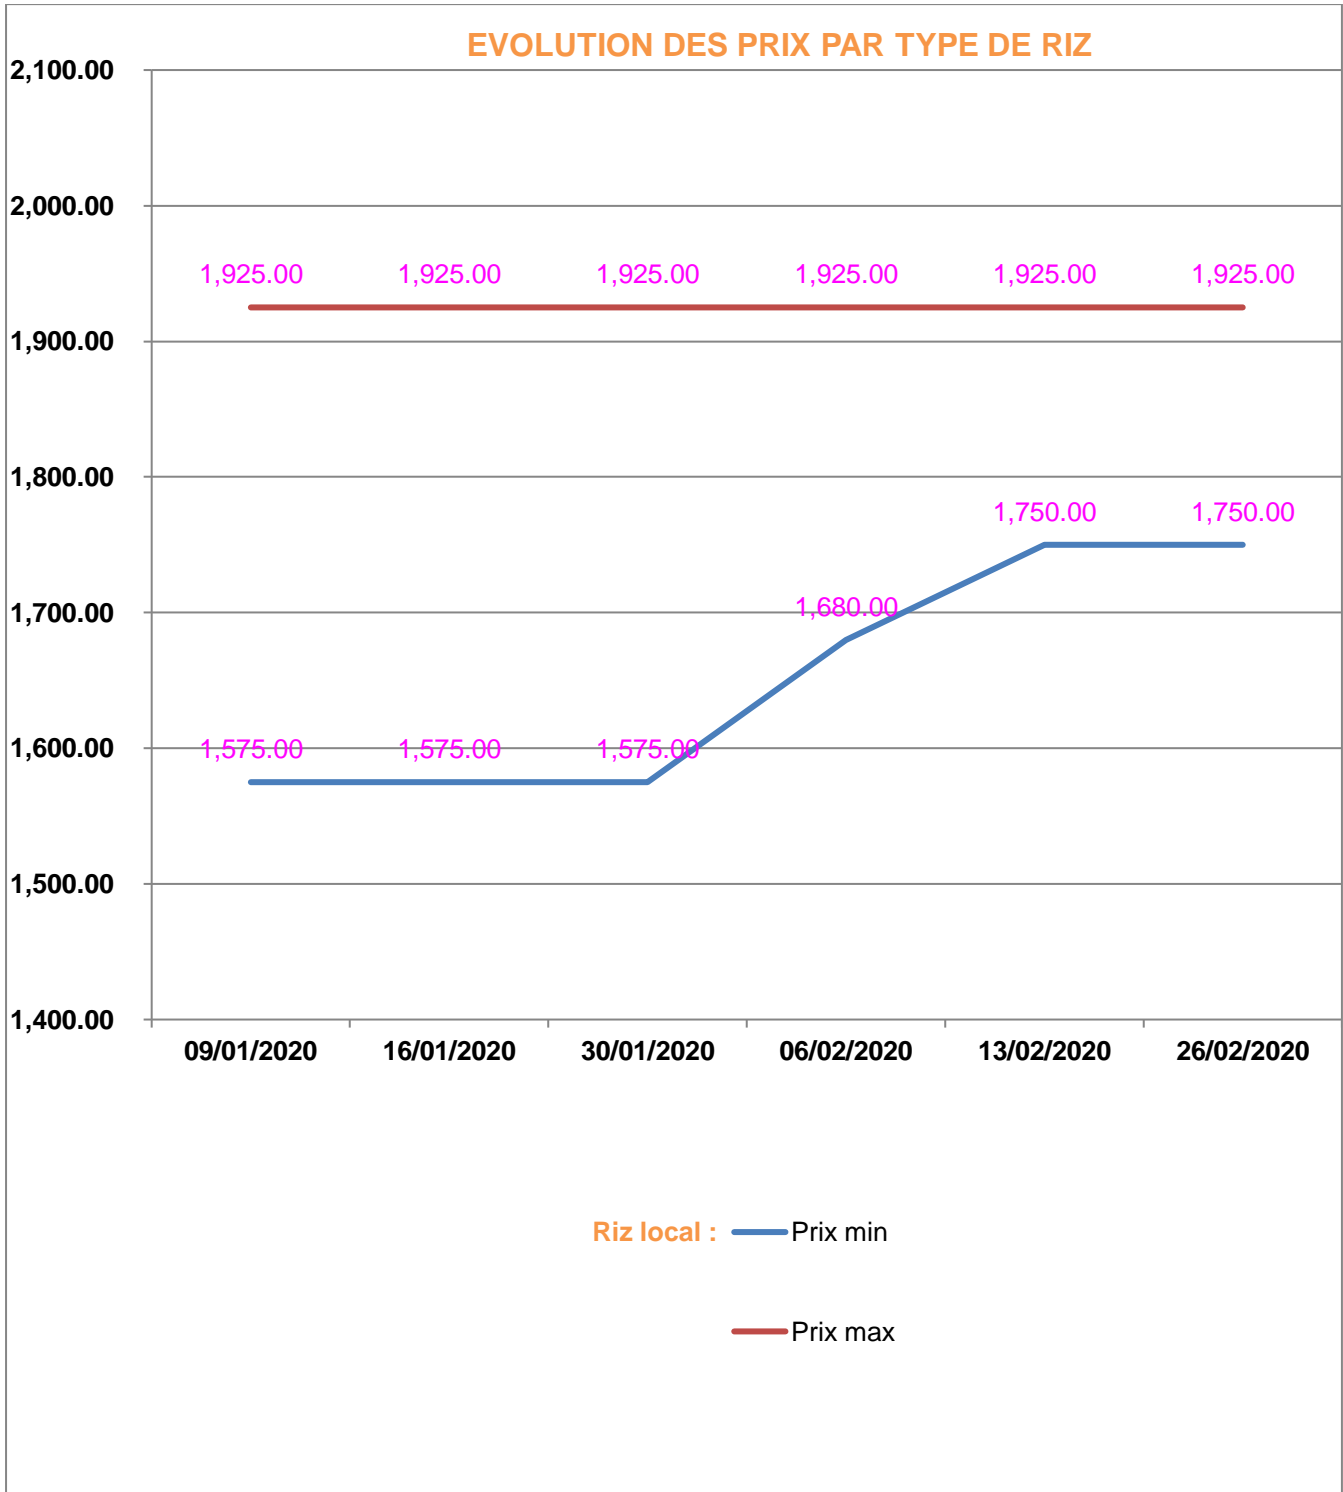

**EVOLUTION HEBDOMADAIRE DES PRIX DES PPN  
 DANS LE DISTRICT DE BEALANANA**

## EVOLUTION DES PRIX DE L'HUILE ALIMENTAIRE

Huile en vrac : — Prix min

— Prix max

Huile en cacheté : — Prix min

— Prix max

## EVOLUTION DES PRIX DU SUCRE

## EVOLUTION DES PRIX DE LA FARINE

**Prix** : en Ar

**Riz** : en Kg

**Huile alimentaire** : en L

**Sucre** : en Kg

**Farine** : en Kg