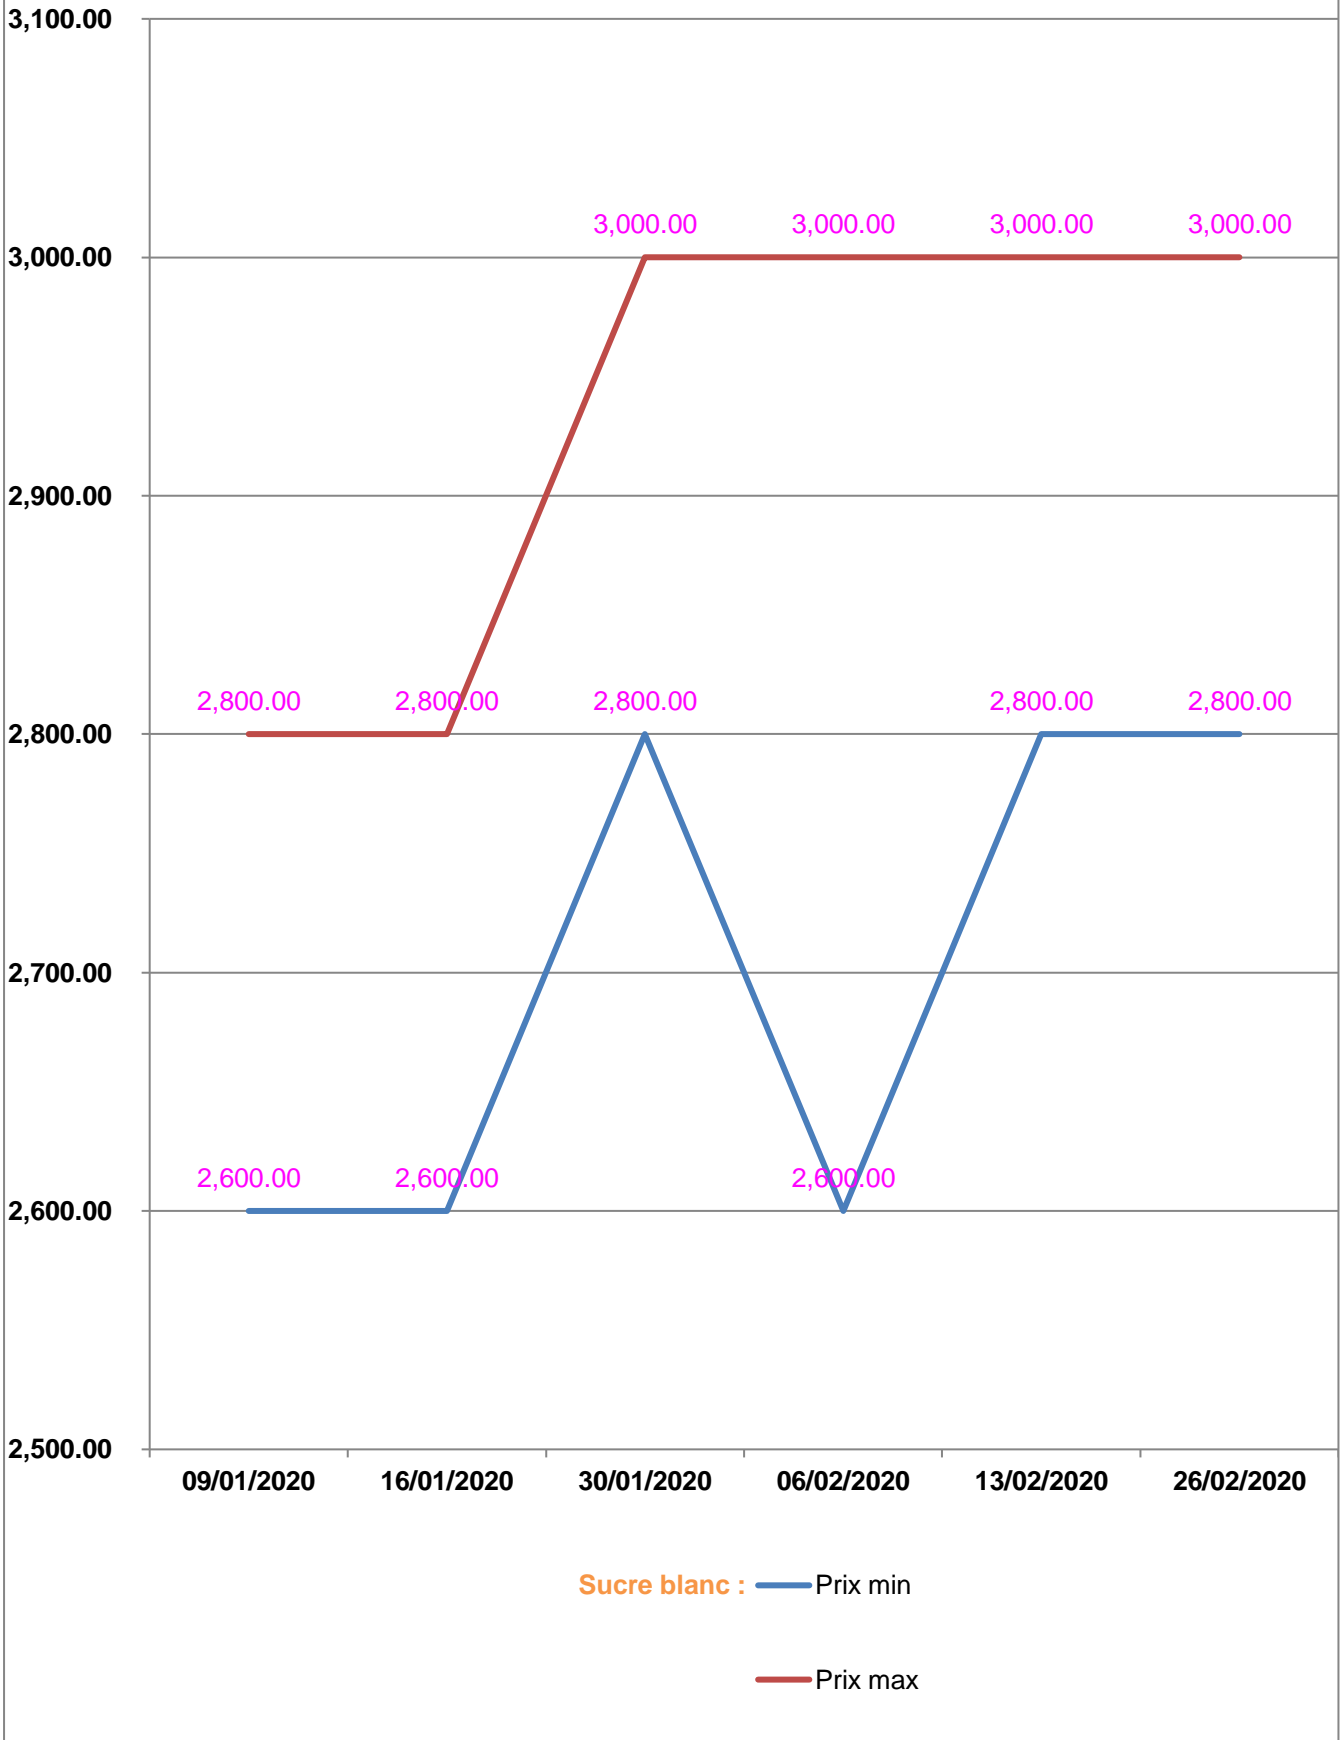

**EVOLUTION HEBDOMADAIRE DES PRIX DES PPN  
 DANS LE DISTRICT DE BEALANANA**

## EVOLUTION DES PRIX DE L'HUILE ALIMENTAIRE

Huile en vrac : — Prix min

— Prix max

Huile en cacheté : — Prix min

— Prix max

## EVOLUTION DES PRIX DU SUCRE

## EVOLUTION DES PRIX DE LA FARINE

**Prix** : en Ar

**Riz** : en Kg

**Huile alimentaire** : en L

**Sucre** : en Kg

**Farine** : en Kg