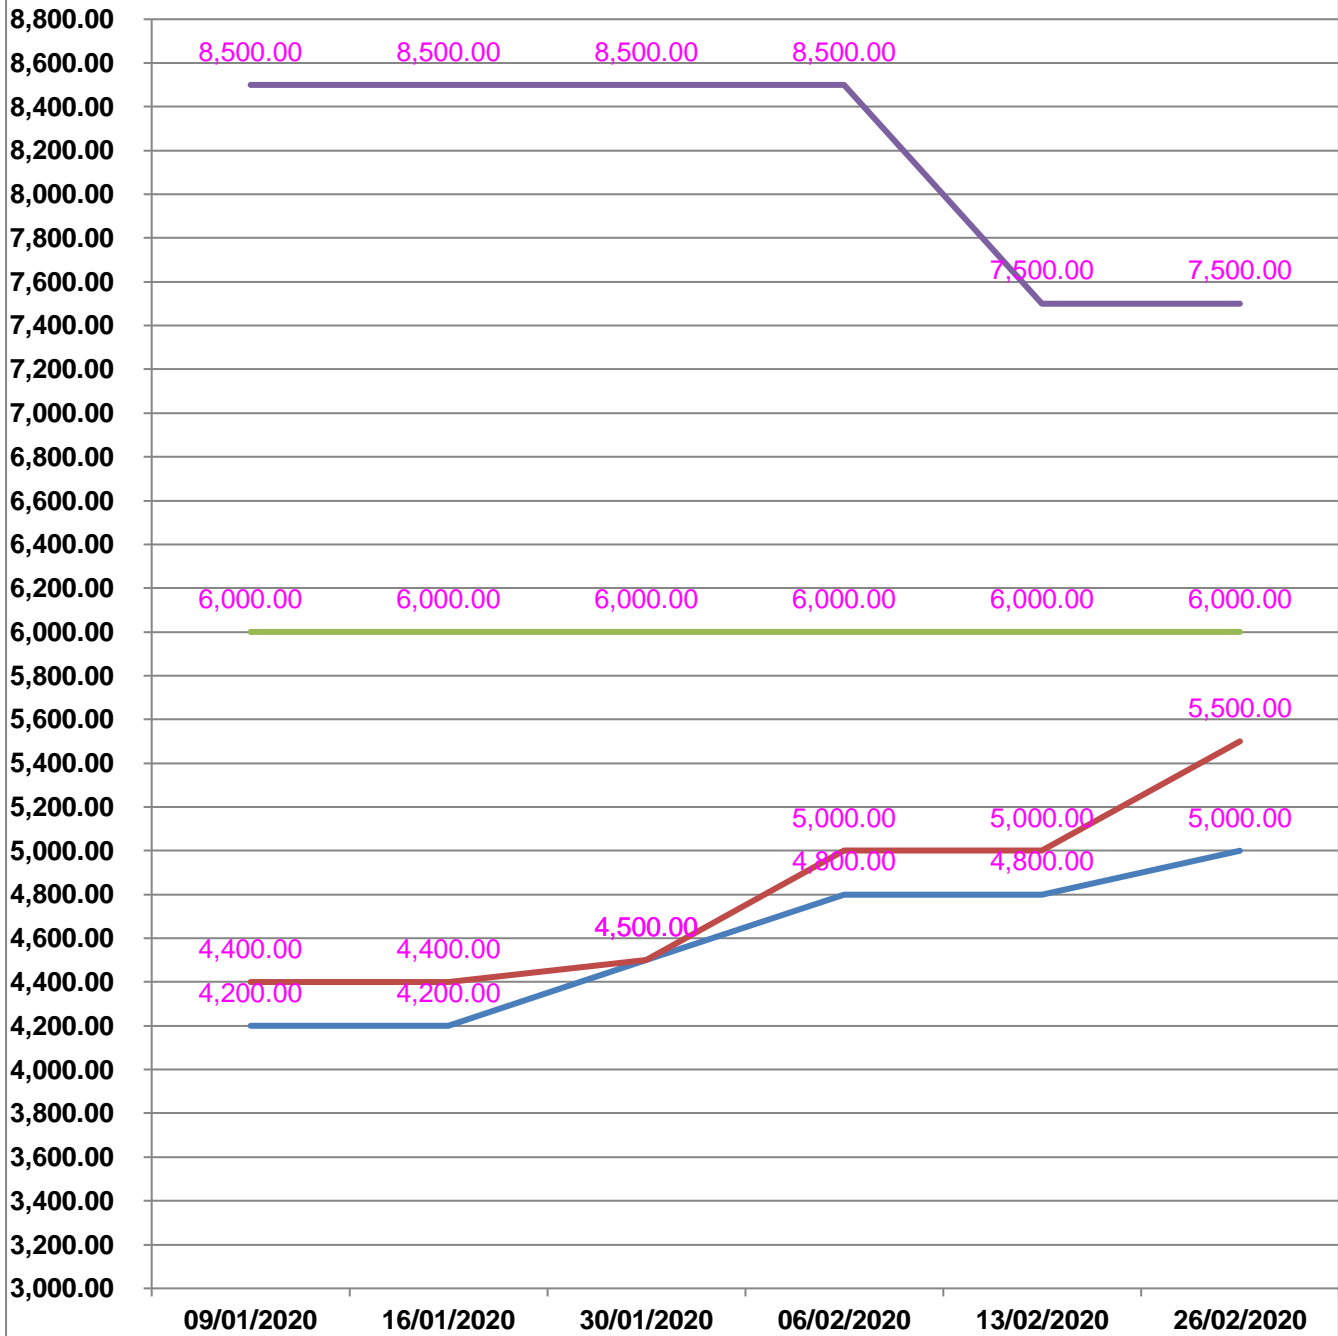

**EVOLUTION HEBDOMADAIRE DES PRIX DES PPN  
 DANS LE DISTRICT DE BEALANANA**

## EVOLUTION DES PRIX DE L'HUILE ALIMENTAIRE

Huile en vrac : — Prix min

— Prix max

Huile en cacheté : — Prix min

— Prix max

## EVOLUTION DES PRIX DU SUCRE

## EVOLUTION DES PRIX DE LA FARINE

**Prix** : en Ar

**Riz** : en Kg

**Huile alimentaire** : en L

**Sucre** : en Kg

**Farine** : en Kg