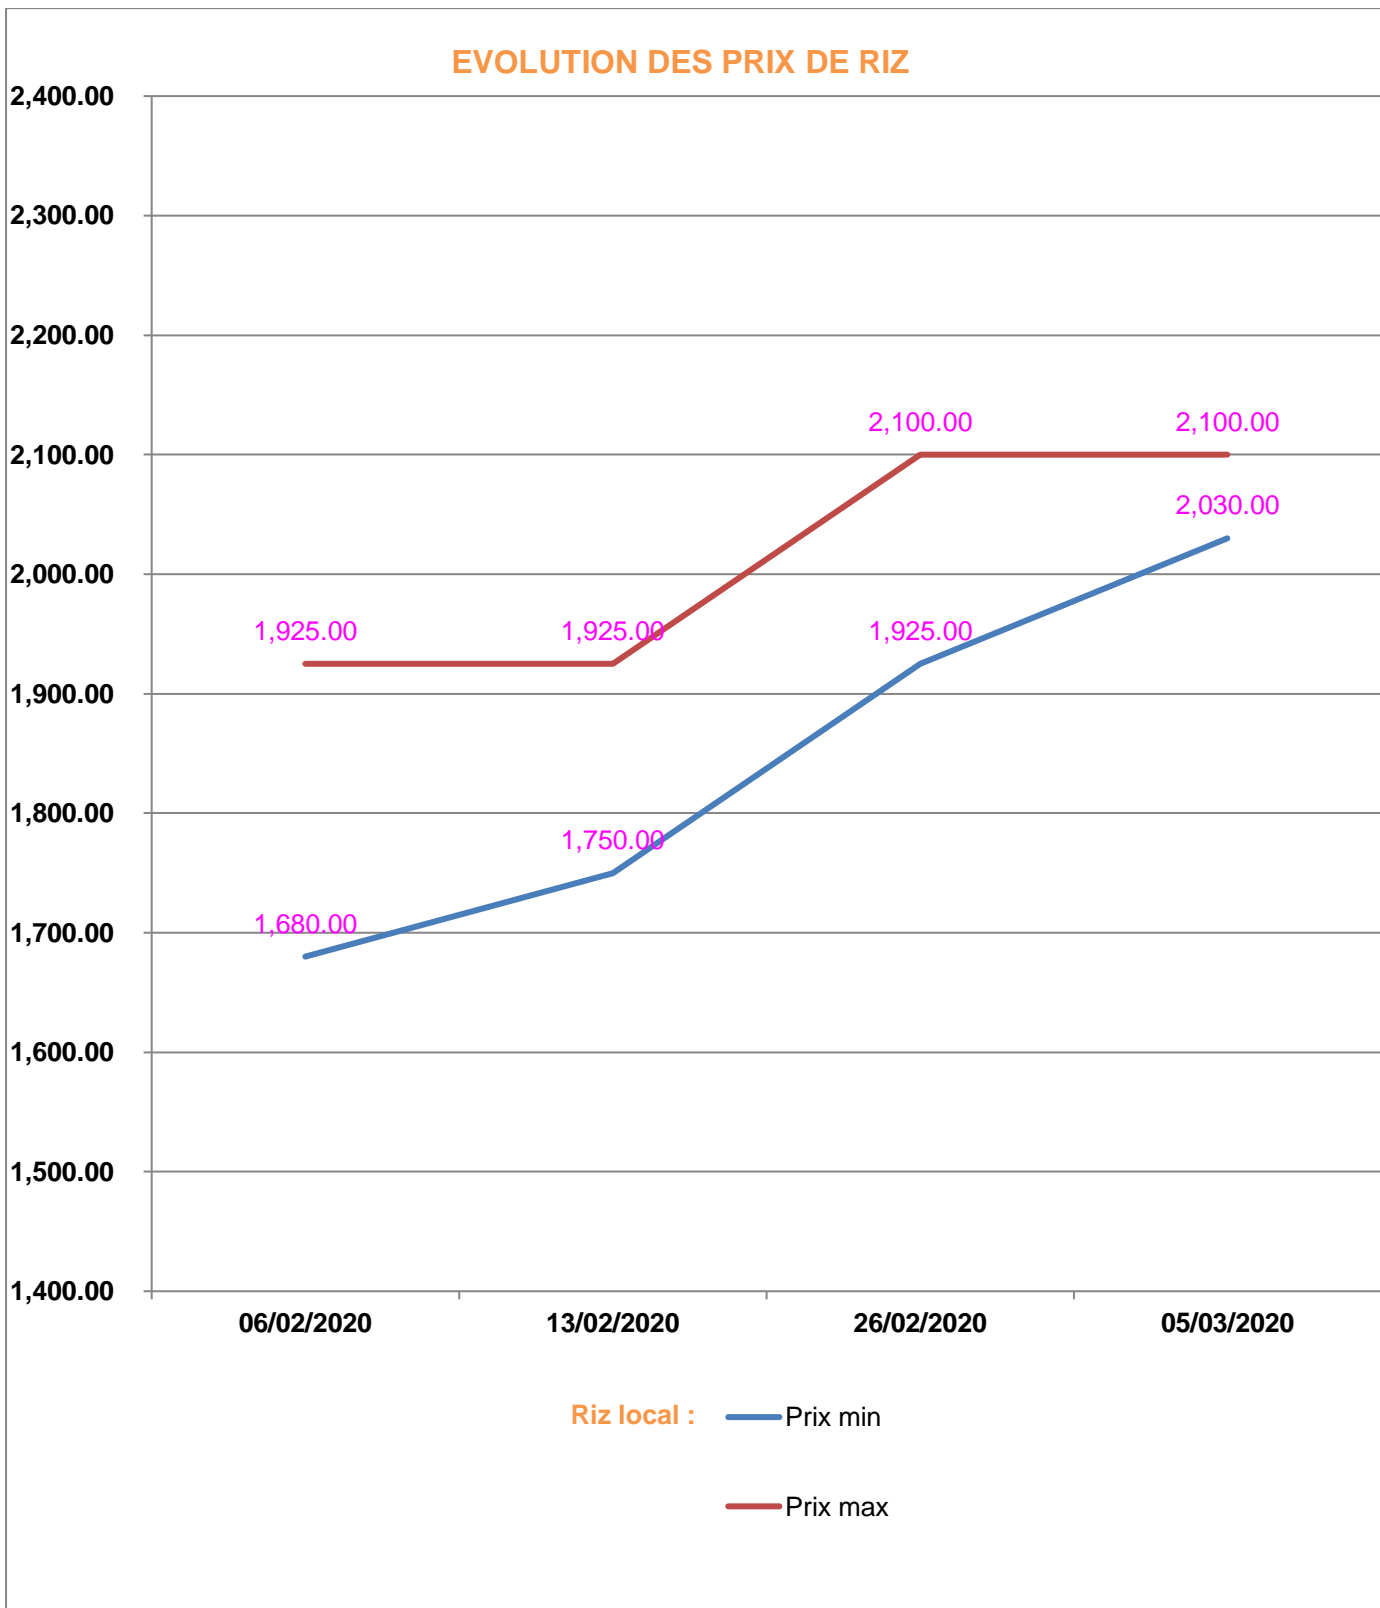

EVOLUTION HEBDOMADAIRE DES PRIX DES PPN DANS LE DISTRICT DE BEFANDRIANA AVARATRA

EVOLUTION DES PRIX DE L'HUILE ALIMENTAIRE

EVOLUTION DES PRIX DU SUCRE

EVOLUTION DES PRIX DE LA FARINE

Prix : en Ar

Riz : en Kg

Huile alimentaire : en L

Sucre : en Kg

Farine : en Kg