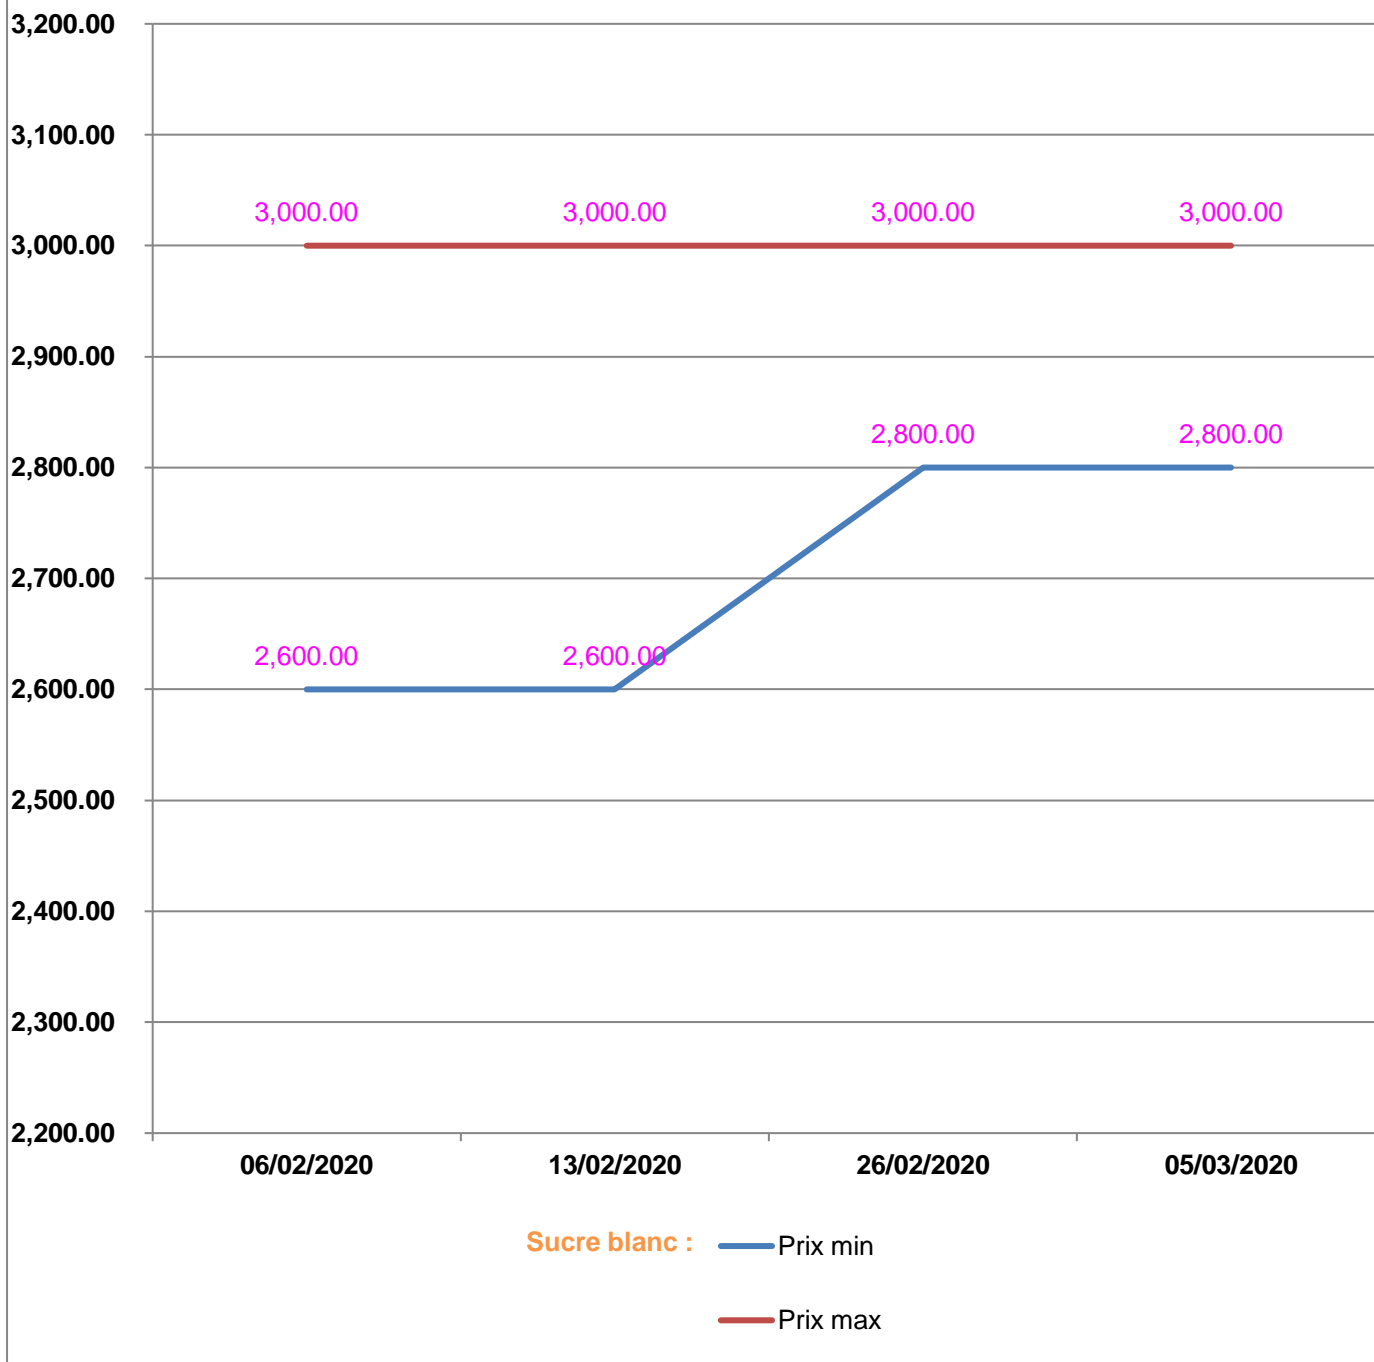

EVOLUTION HEBDOMADAIRE DES PRIX DES PPN DANS LE DISTRICT DE BEFANDRIANA AVARATRA

EVOLUTION DES PRIX DE L'HUILE ALIMENTAIRE

EVOLUTION DES PRIX DU SUCRE

EVOLUTION DES PRIX DE LA FARINE

Prix : en Ar

Riz : en Kg

Huile alimentaire : en L

Sucre : en Kg

Farine : en Kg