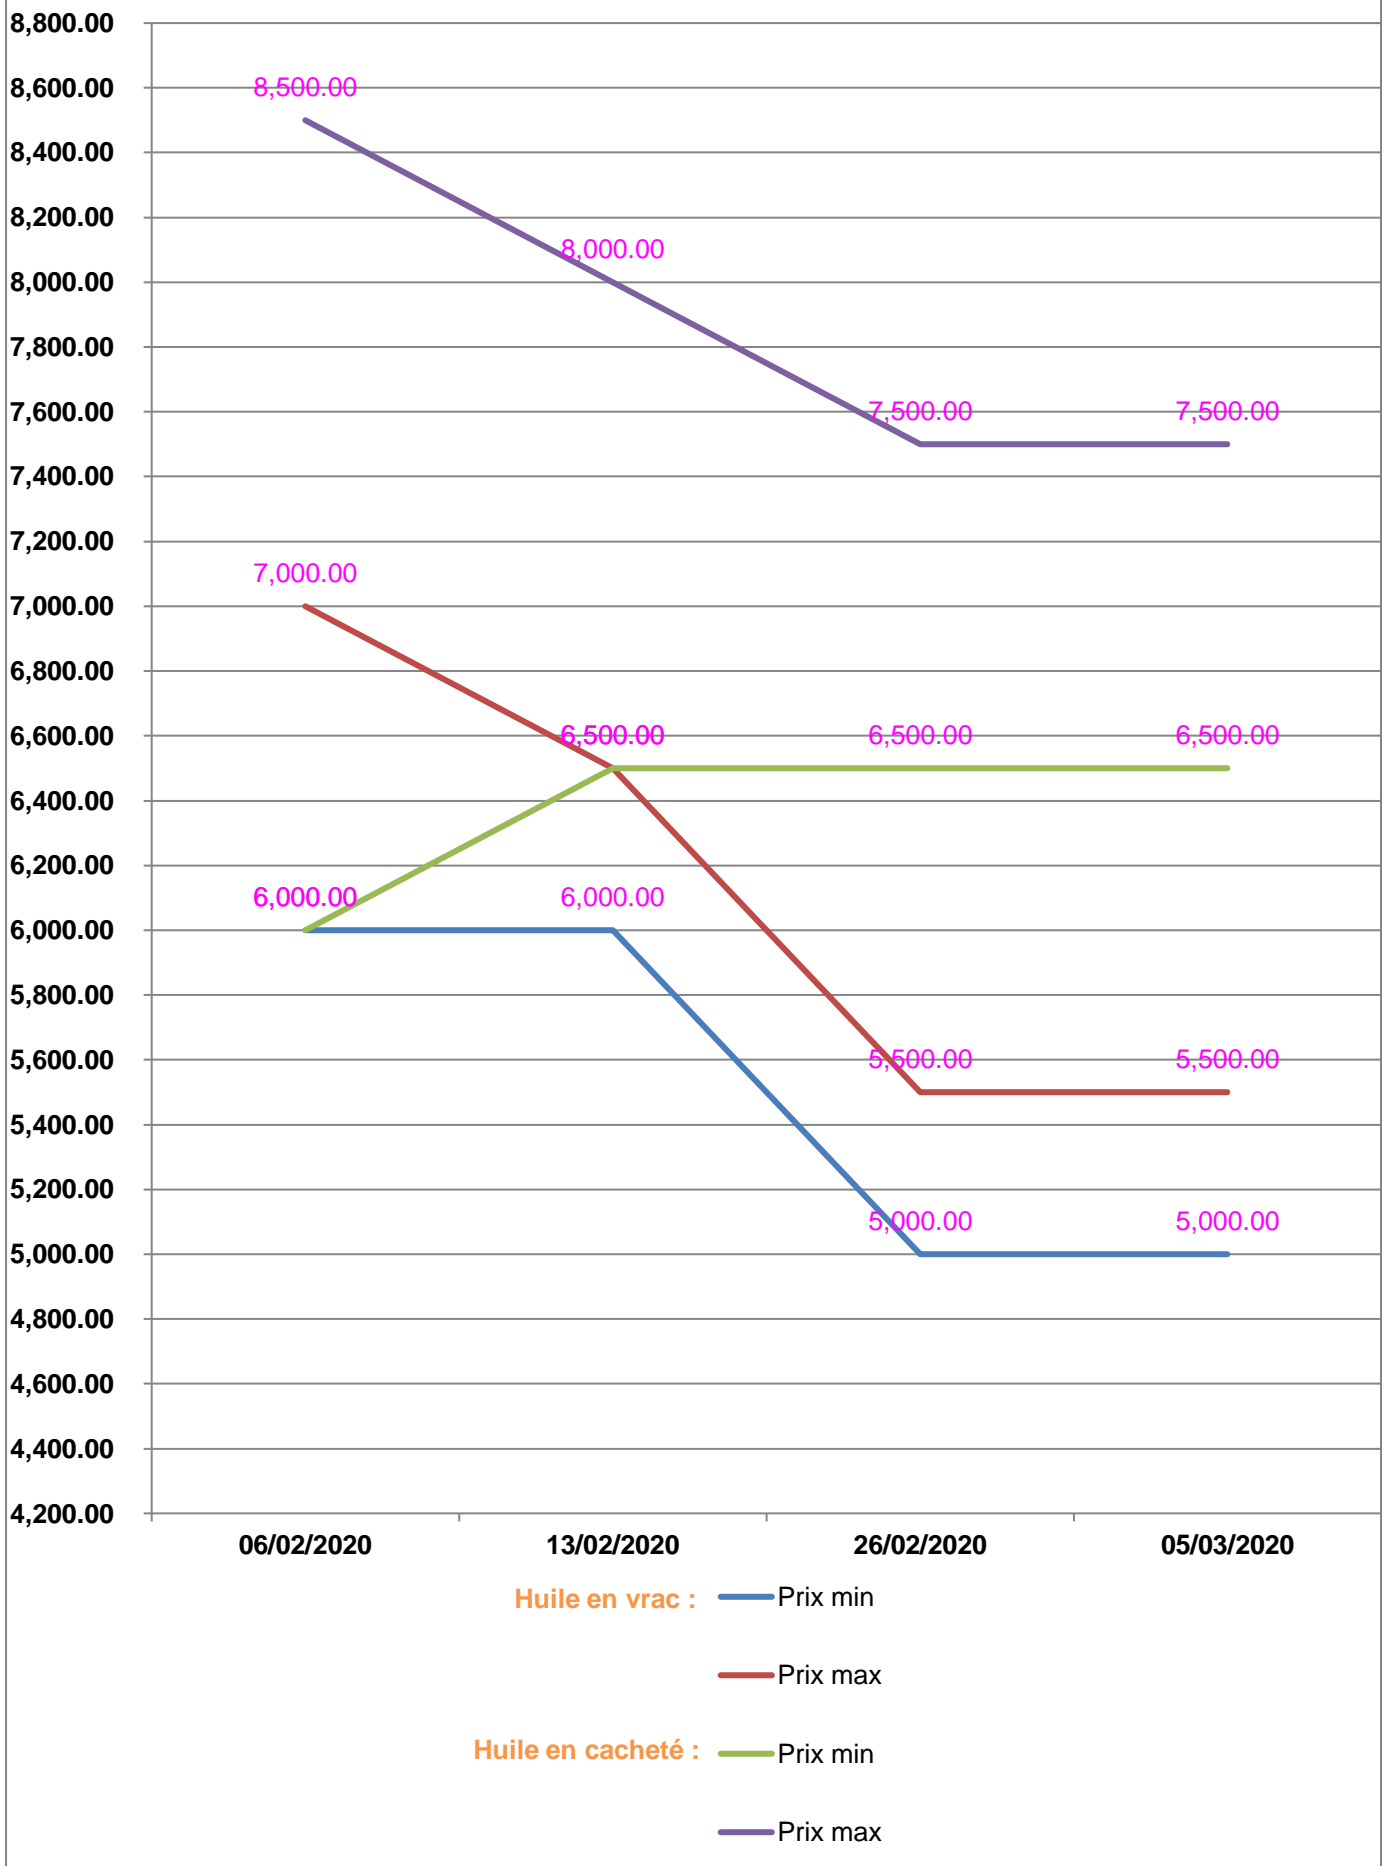

EVOLUTION HEBDOMADAIRE DES PRIX DES PPN DANS LE DISTRICT DE BEFANDRIANA AVARATRA

EVOLUTION DES PRIX DE L'HUILE ALIMENTAIRE

EVOLUTION DES PRIX DU SUCRE

EVOLUTION DES PRIX DE LA FARINE

Prix : en Ar

Riz : en Kg

Huile alimentaire : en L

Sucre : en Kg

Farine : en Kg