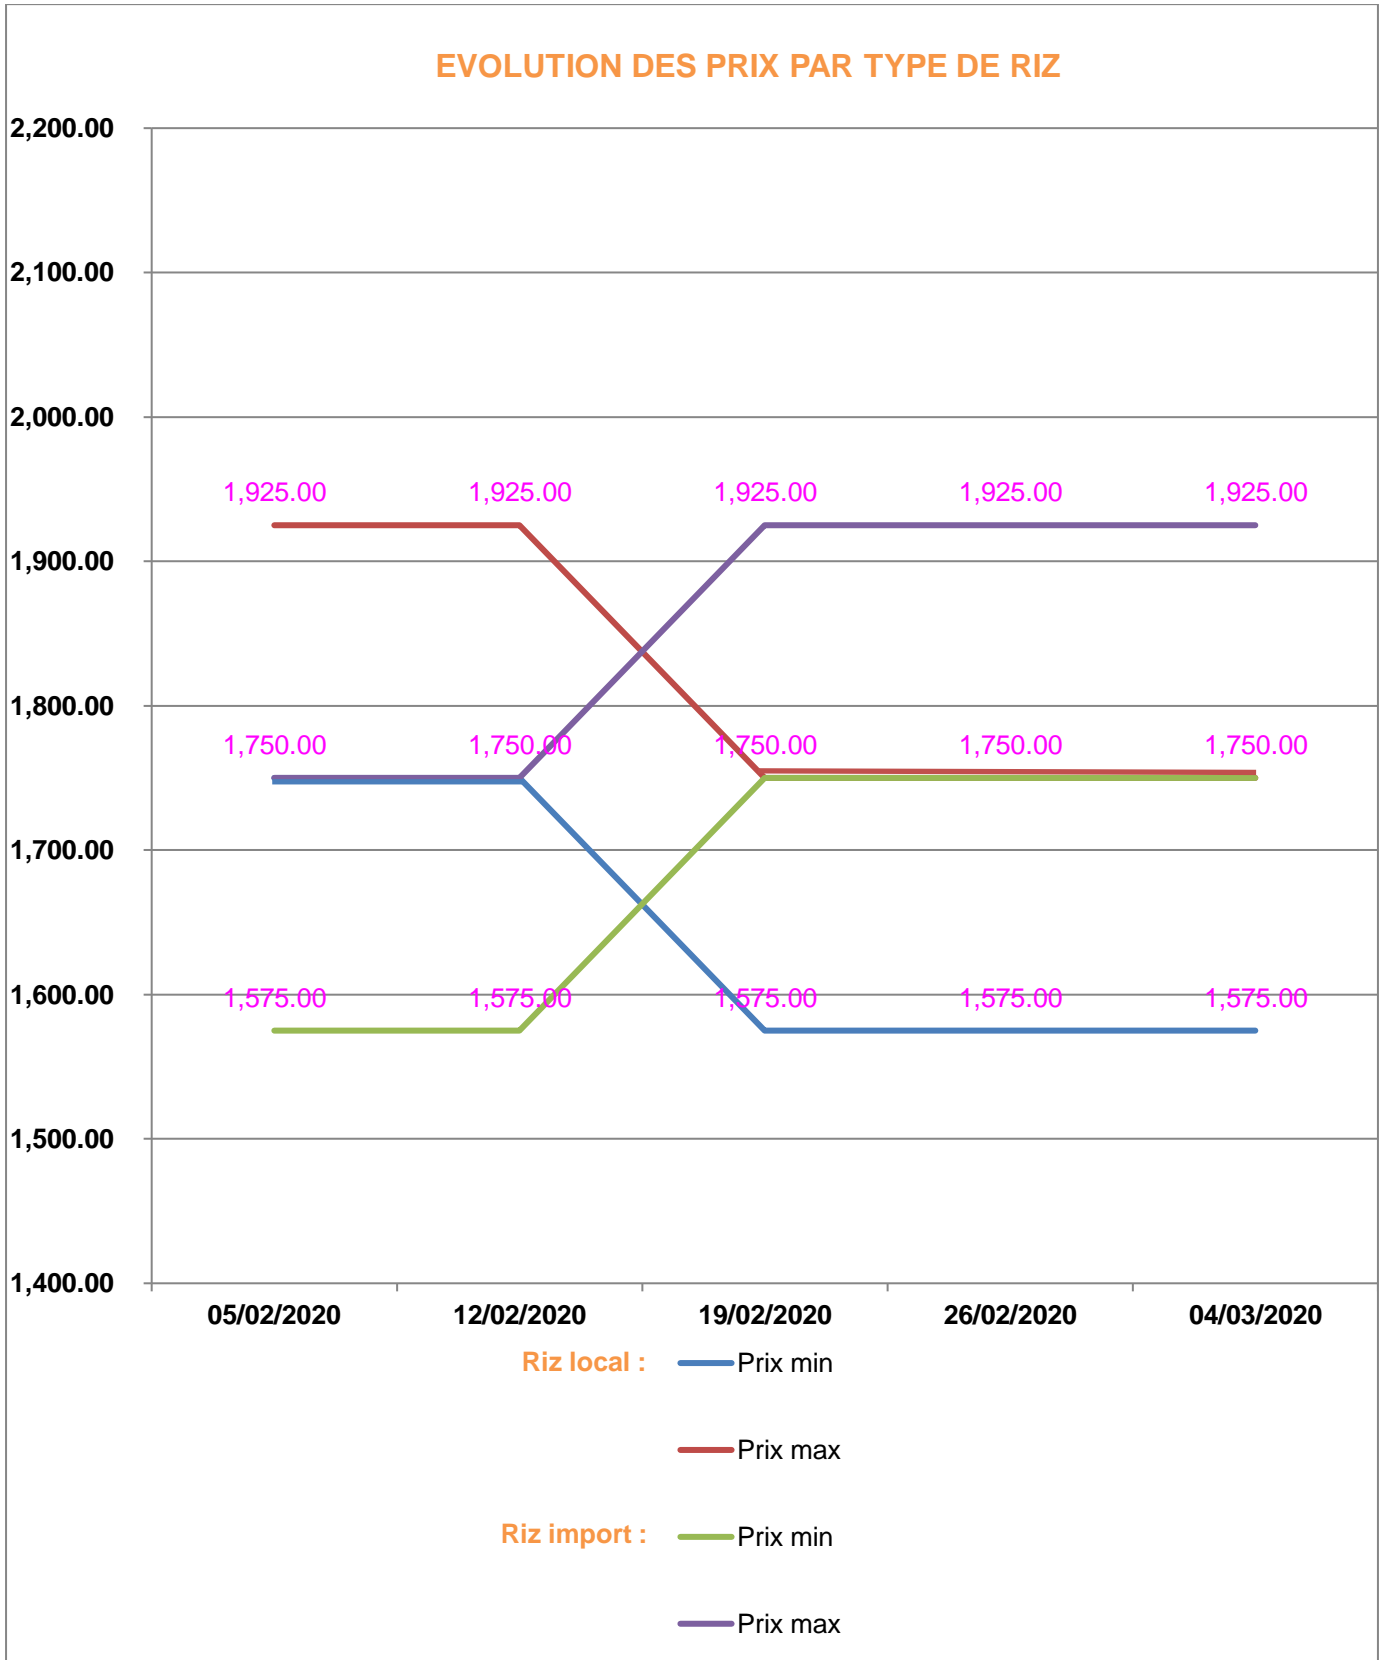

**EVOLUTION HEBDOMADAIRE DES PRIX DES PPN  
 DANS LE DISTRICT DE BEKILY**

## EVOLUTION DES PRIX DE L'HUILE ALIMENTAIRE

Huile en vrac : — Prix min

— Prix max

Huile en cacheté : — Prix min

— Prix max

## EVOLUTION DES PRIX DU SUCRE

## EVOLUTION DES PRIX DE LA FARINE

**Prix** : en Ar

**Riz** : en Kg

**Huile alimentaire** : en L

**Sucre** : en Kg

**Farine** : en Kg