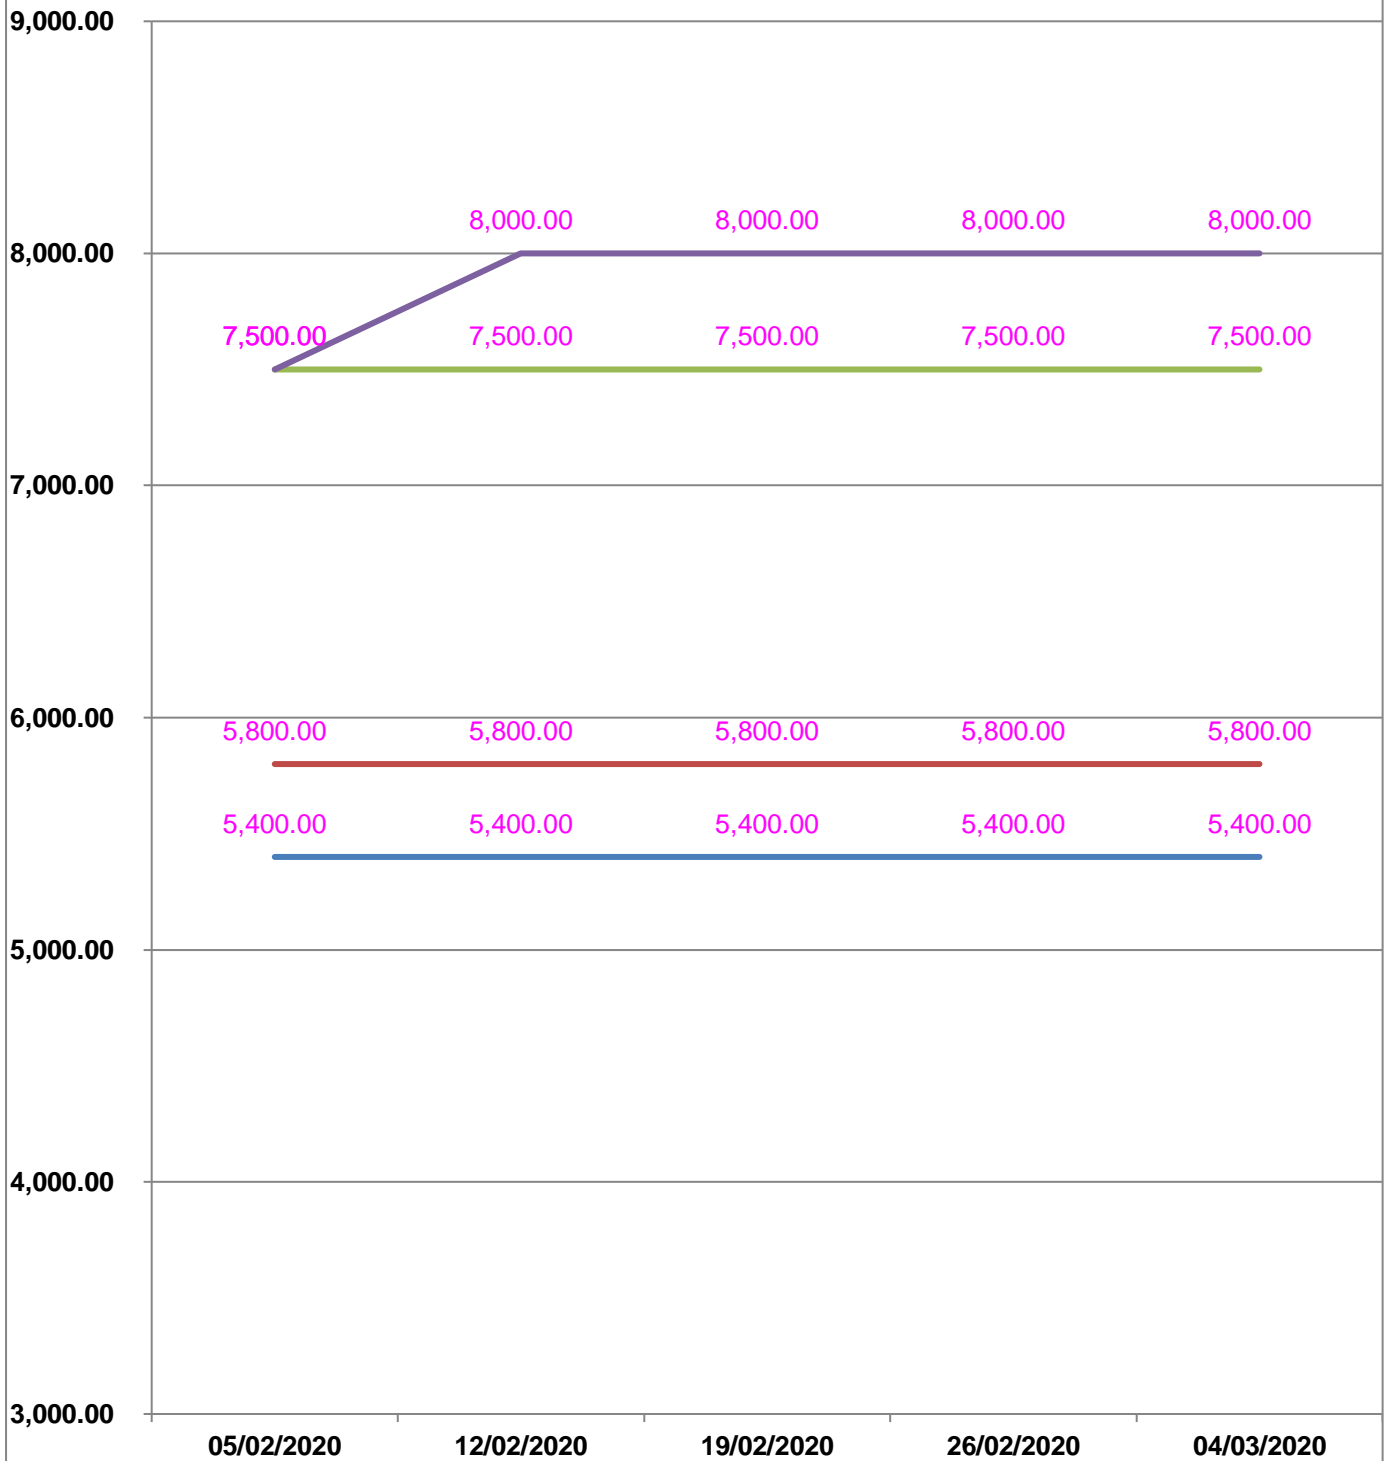

**EVOLUTION HEBDOMADAIRE DES PRIX DES PPN  
 DANS LE DISTRICT DE BEKILY**

## EVOLUTION DES PRIX DE L'HUILE ALIMENTAIRE

Huile en vrac : — Prix min

— Prix max

Huile en cacheté : — Prix min

— Prix max

## EVOLUTION DES PRIX DU SUCRE

## EVOLUTION DES PRIX DE LA FARINE

**Prix** : en Ar

**Riz** : en Kg

**Huile alimentaire** : en L

**Sucre** : en Kg

**Farine** : en Kg