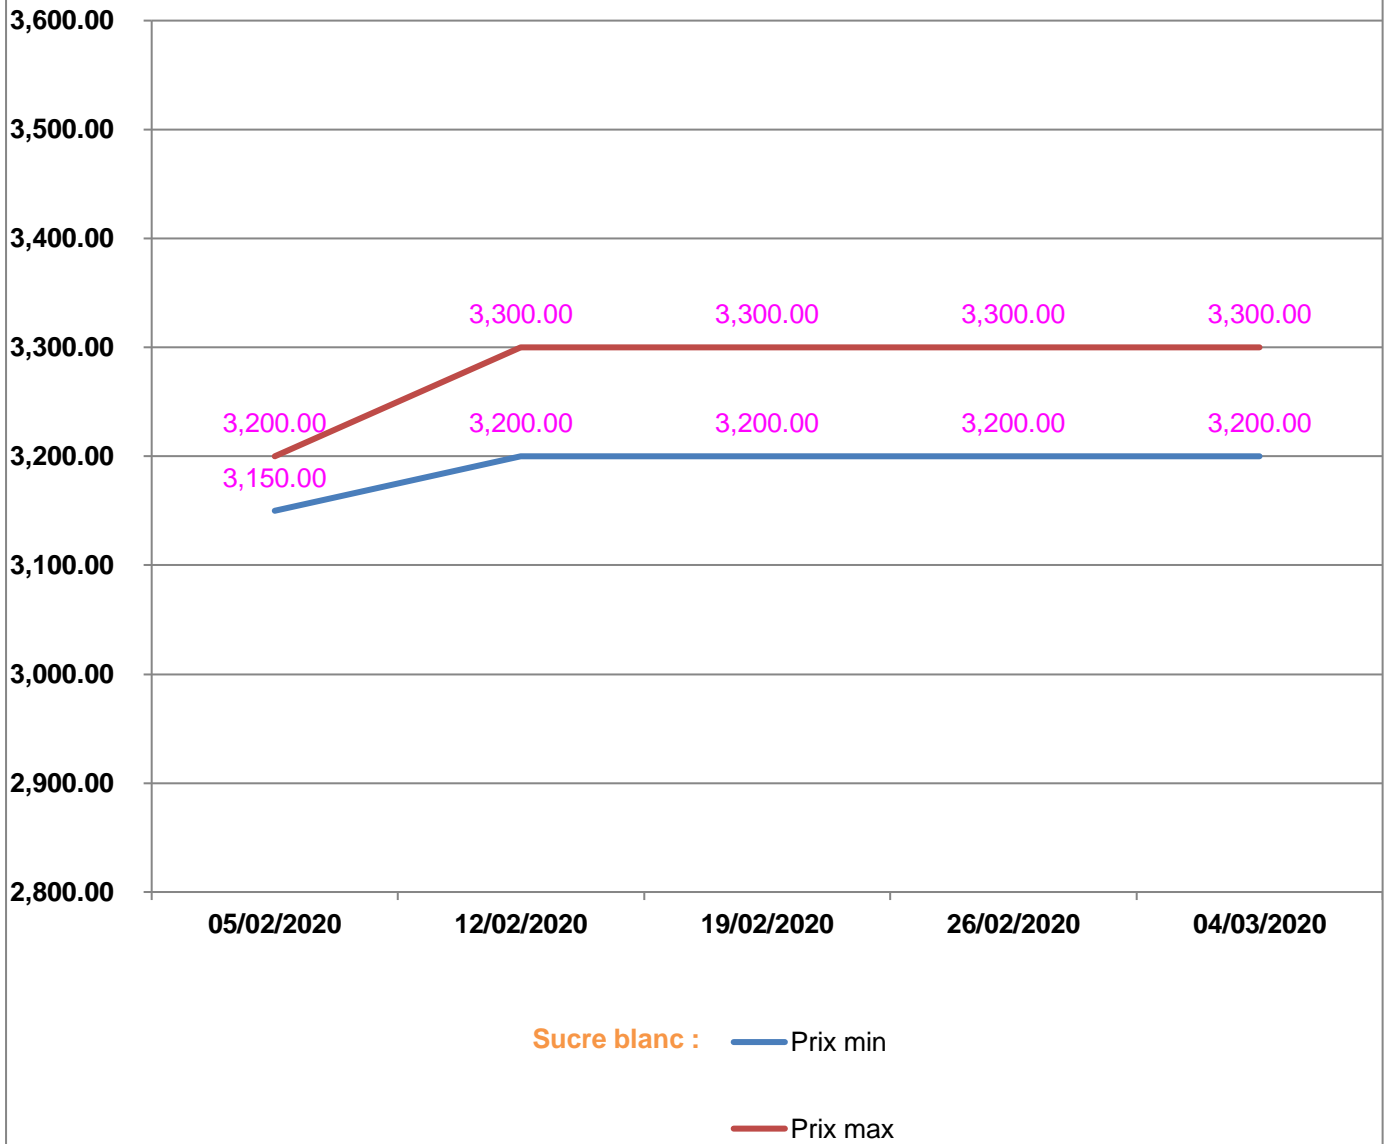

**EVOLUTION HEBDOMADAIRE DES PRIX DES PPN
 DANS LE DISTRICT DE BELOHA**

EVOLUTION DES PRIX DE L'HUILE ALIMENTAIRE

EVOLUTION DES PRIX DU SUCRE

EVOLUTION DES PRIX DE LA FARINE

Prix : en Ar

Riz : en Kg

Huile alimentaire : en L

Sucre : en Kg

Farine : en Kg