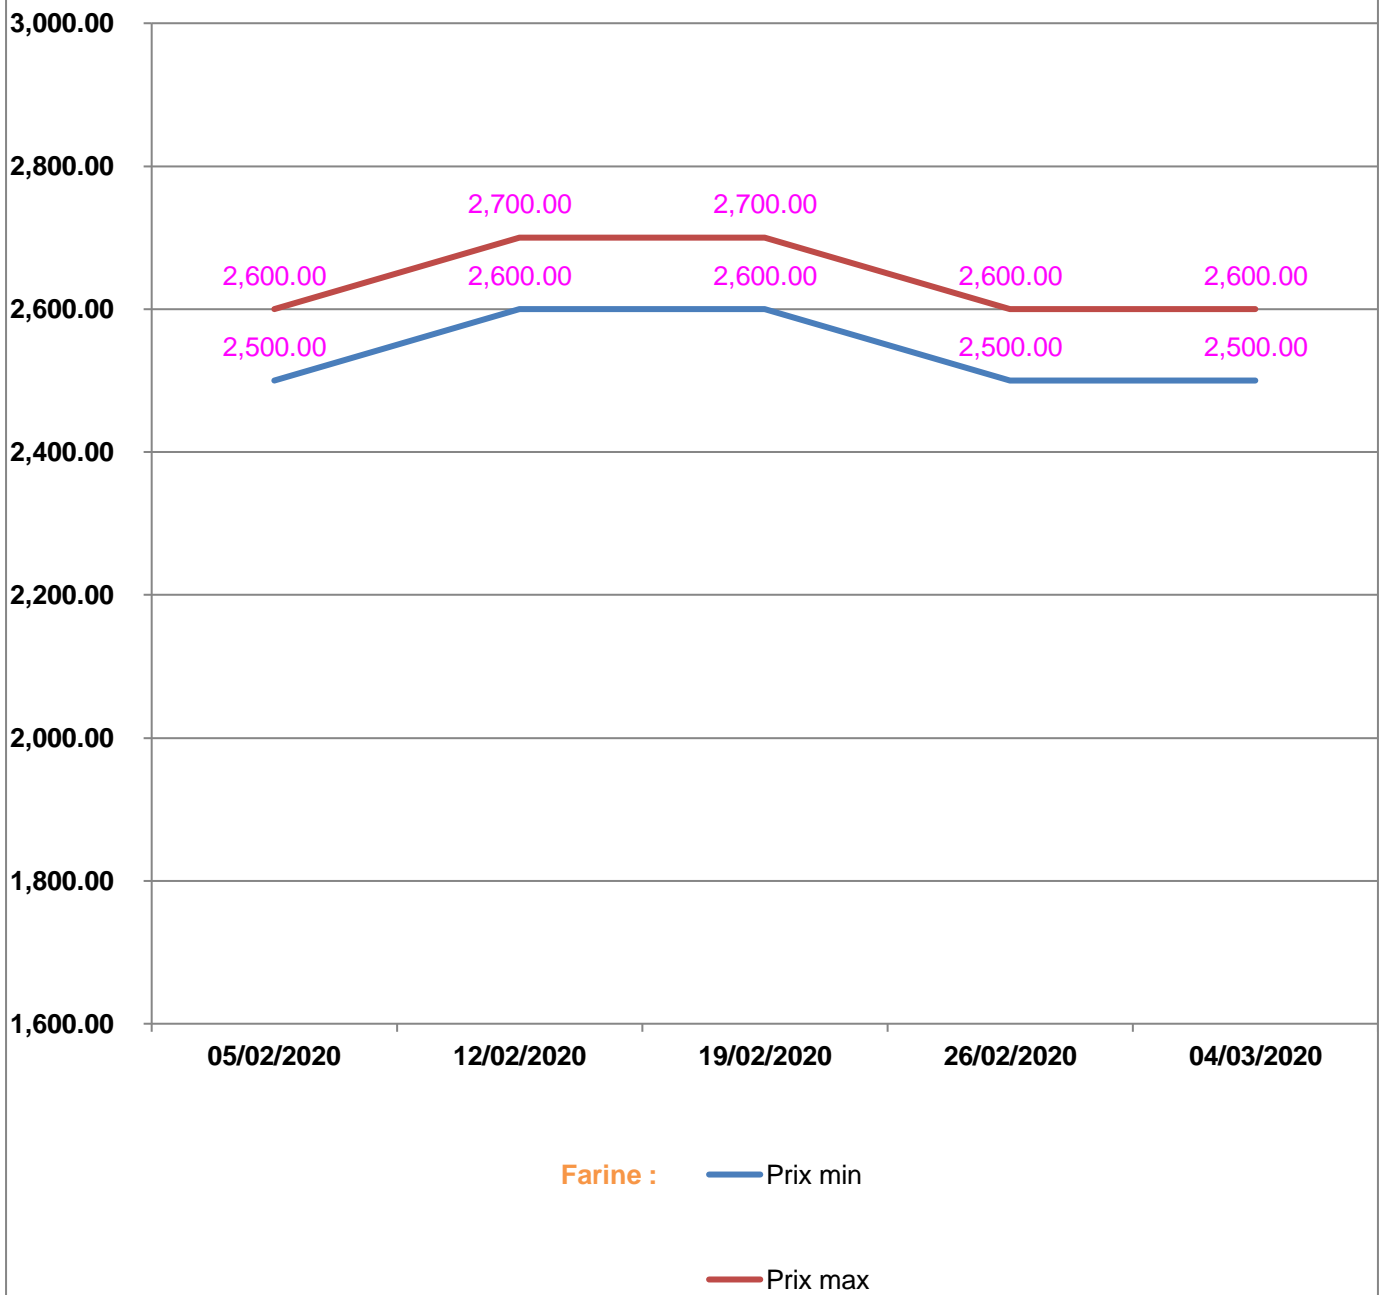

**EVOLUTION HEBDOMADAIRE DES PRIX DES PPN
 DANS LE DISTRICT DE BELOHA**

EVOLUTION DES PRIX DE L'HUILE ALIMENTAIRE

EVOLUTION DES PRIX DU SUCRE

EVOLUTION DES PRIX DE LA FARINE

Prix : en Ar

Riz : en Kg

Huile alimentaire : en L

Sucre : en Kg

Farine : en Kg