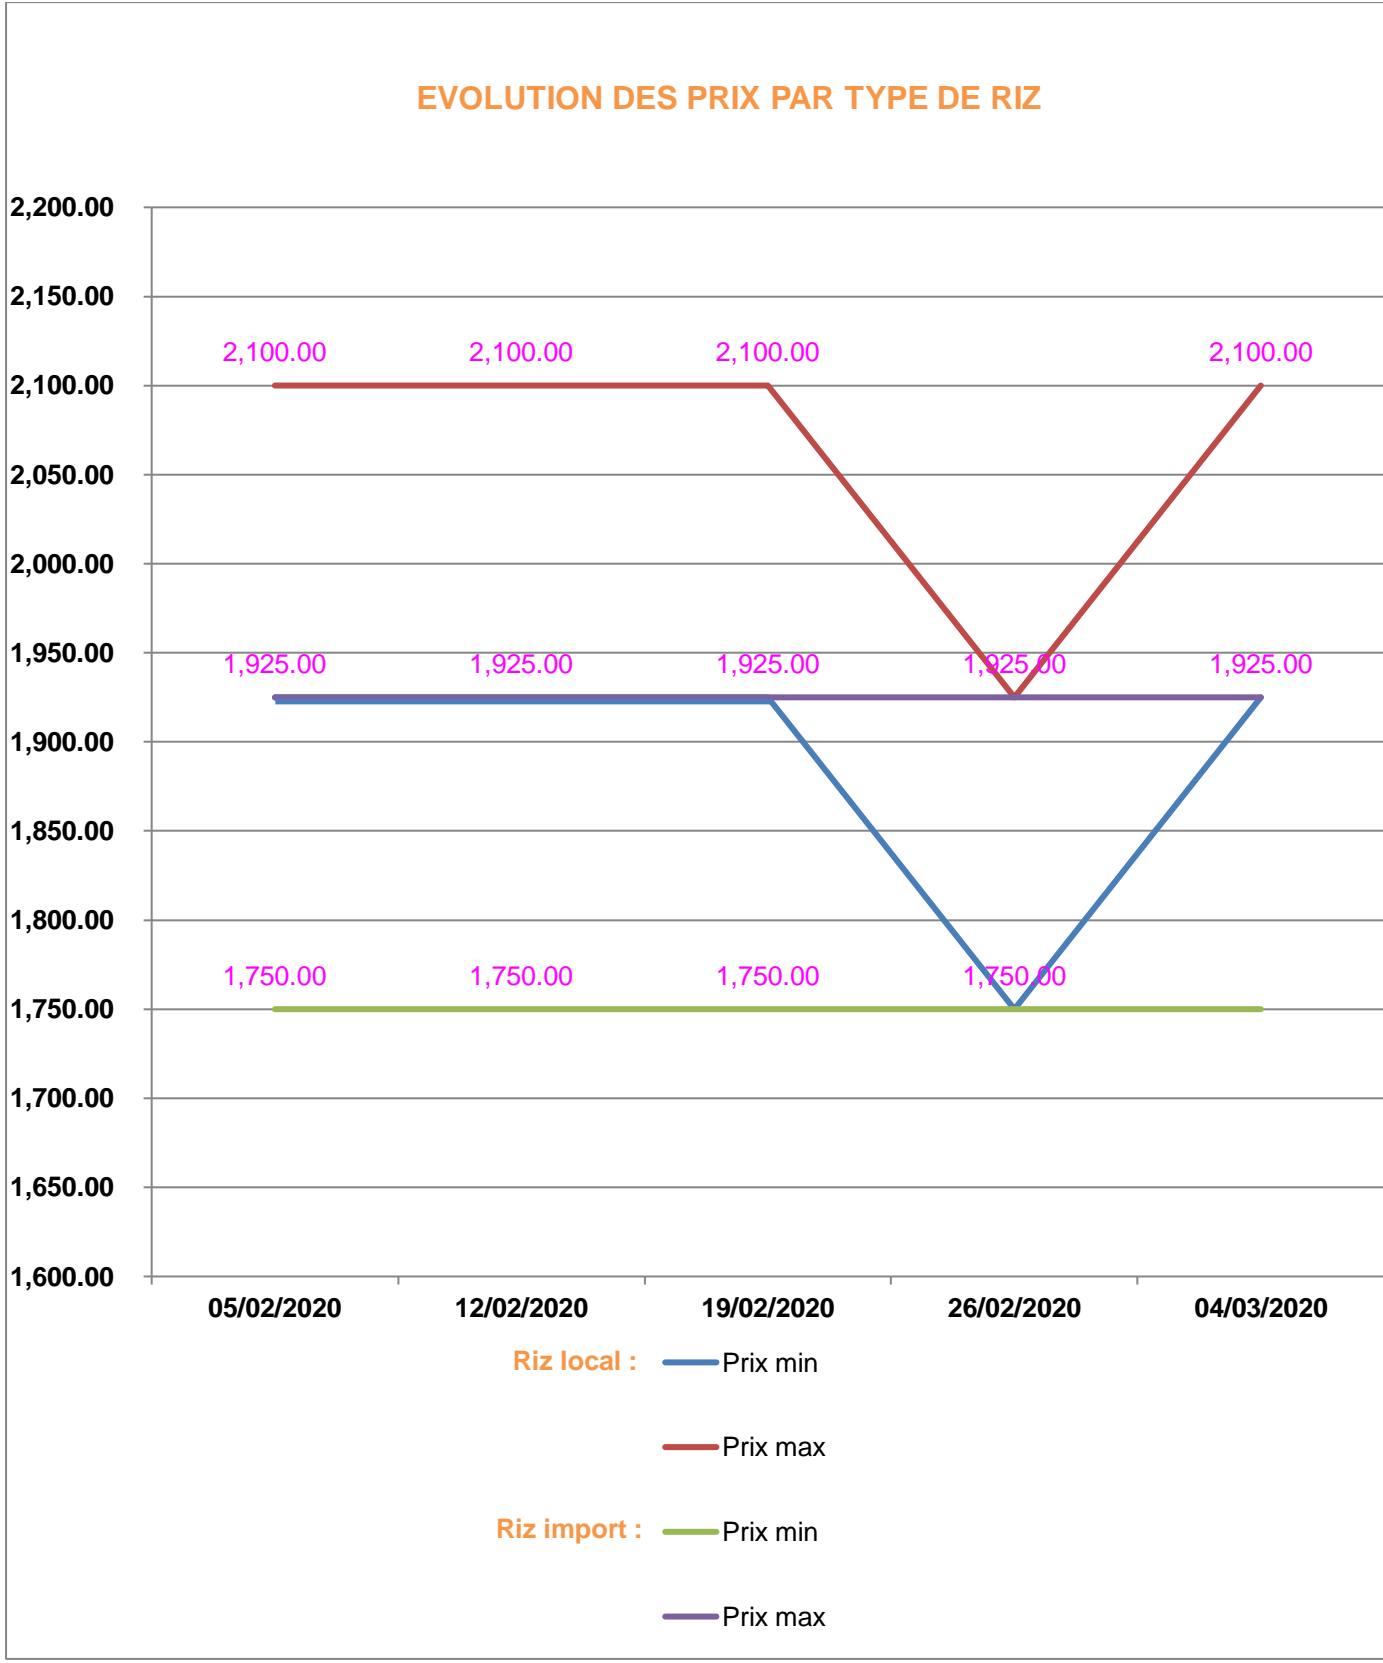

**EVOLUTION HEBDOMADAIRE DES PRIX DES PPN
 DANS LE DISTRICT DE BELOHA**

EVOLUTION DES PRIX DE L'HUILE ALIMENTAIRE

EVOLUTION DES PRIX DU SUCRE

EVOLUTION DES PRIX DE LA FARINE

Prix : en Ar

Riz : en Kg

Huile alimentaire : en L

Sucre : en Kg

Farine : en Kg