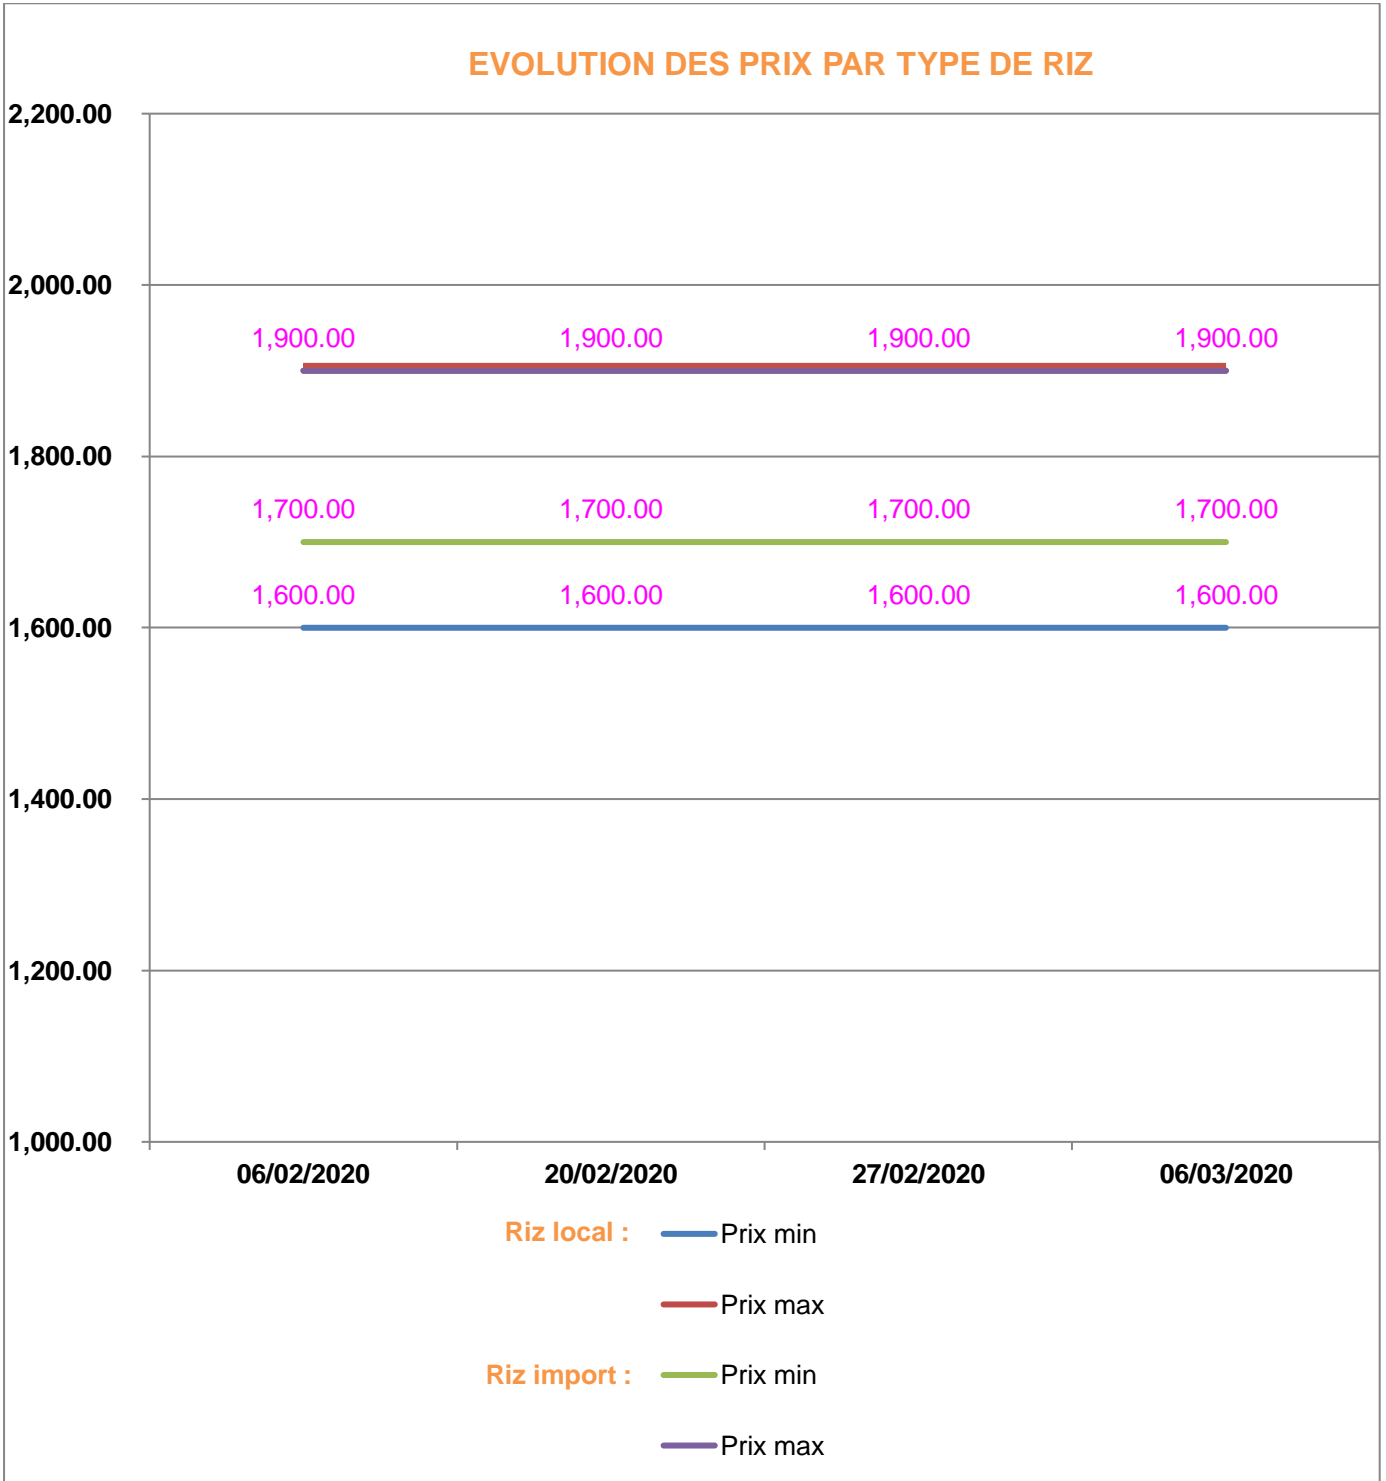

**EVOLUTION HEBDOMADAIRE DES PRIX DES PPN
 DANS LE DISTRICT DE BETAFO**

Prix : en Ar

Riz : en Kg