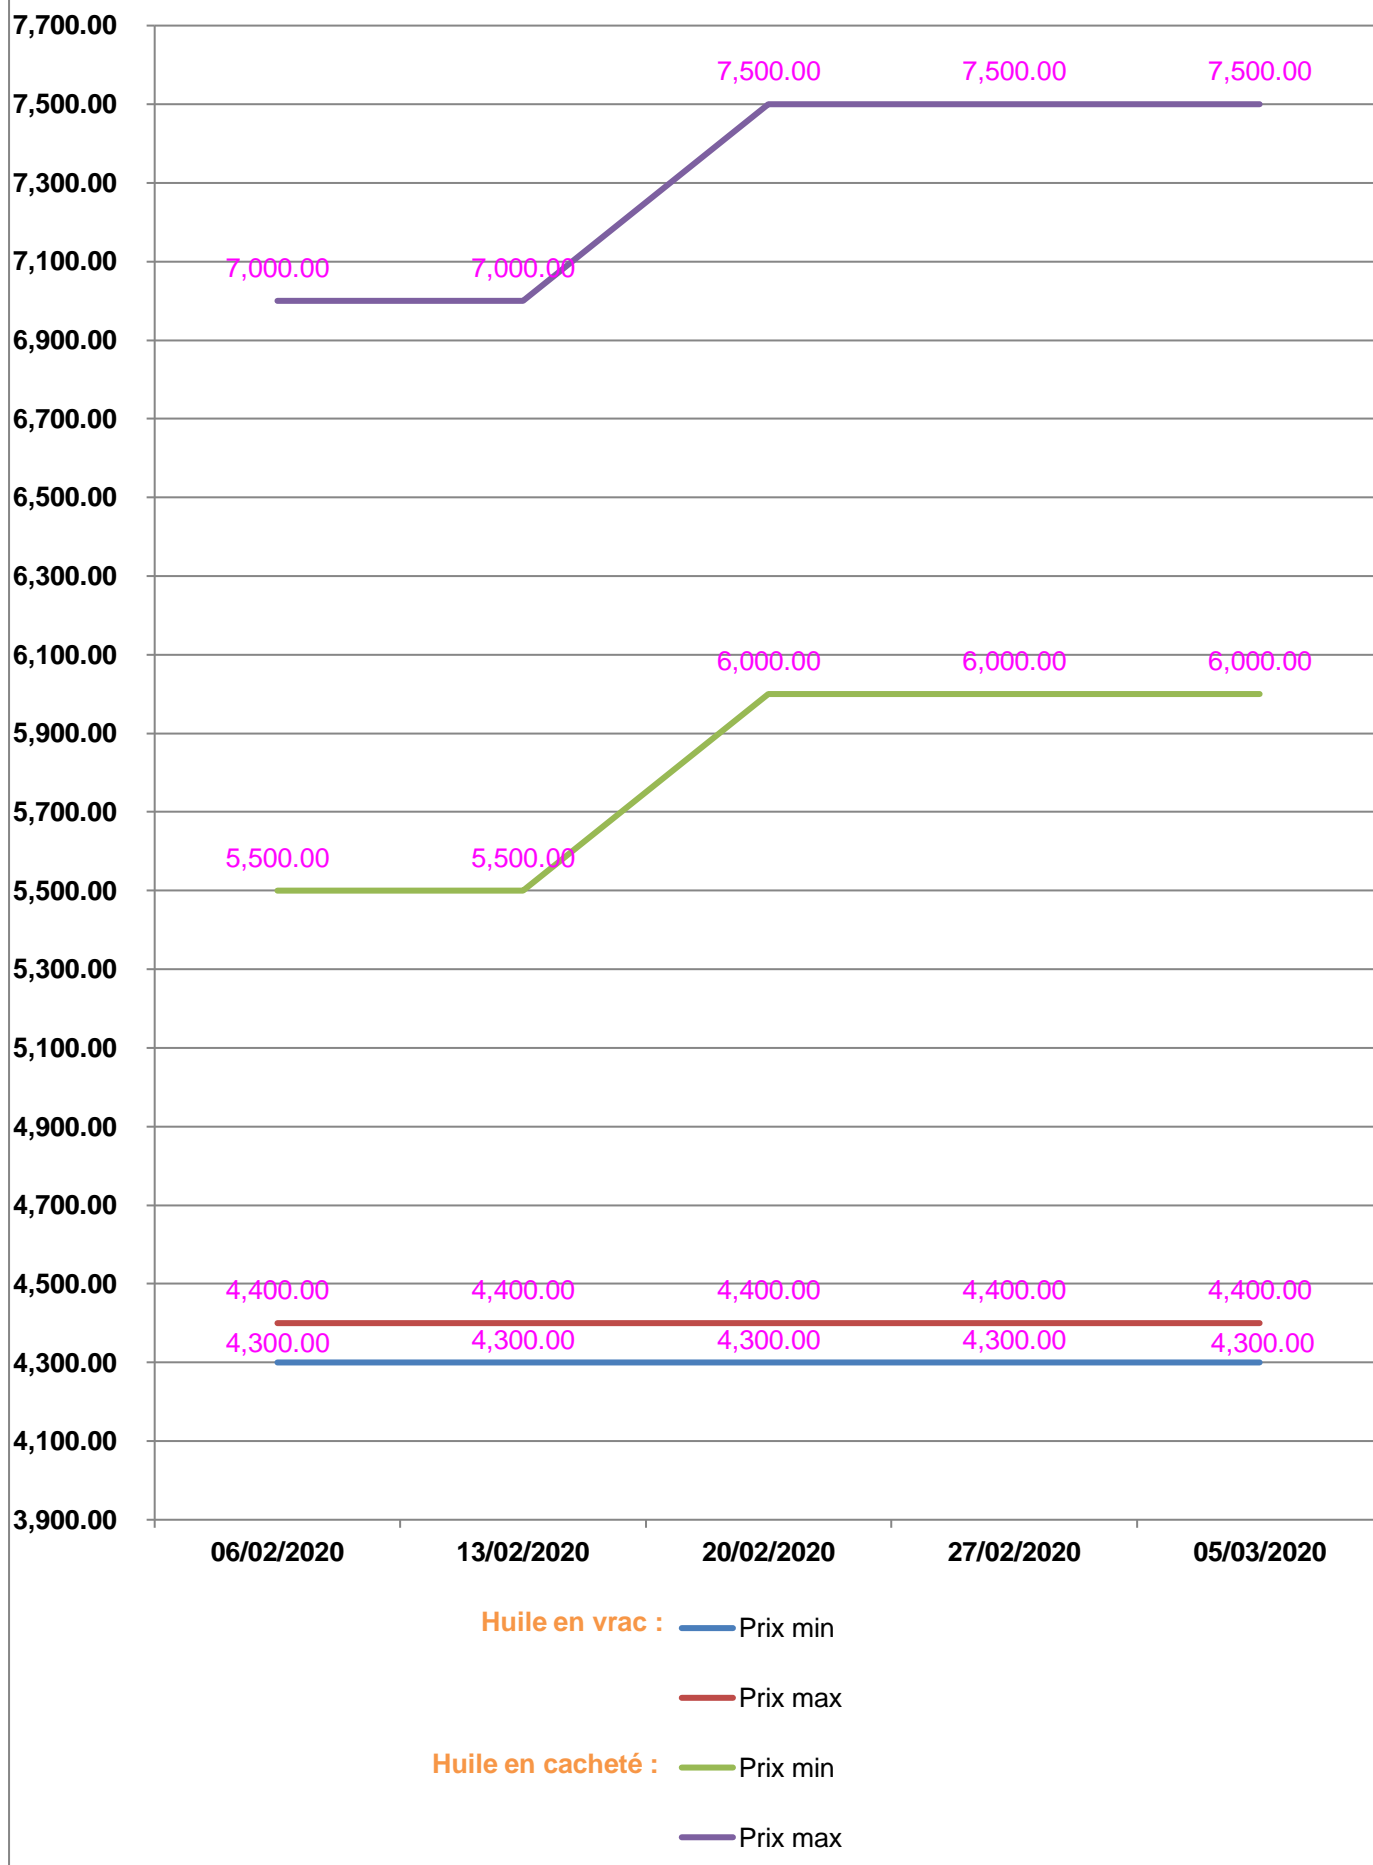

**EVOLUTION HEBDOMADAIRE DES PRIX DES PPN
 DANS LA REGION BOENY**

EVOLUTION DES PRIX DE L'HUILE ALIMENTAIRE

EVOLUTION DES PRIX DU SUCRE

EVOLUTION DES PRIX DE LA FARINE

Prix : en Ar

Riz : en Kg

Huile alimentaire : en L

Sucre : en Kg

Farine : en Kg