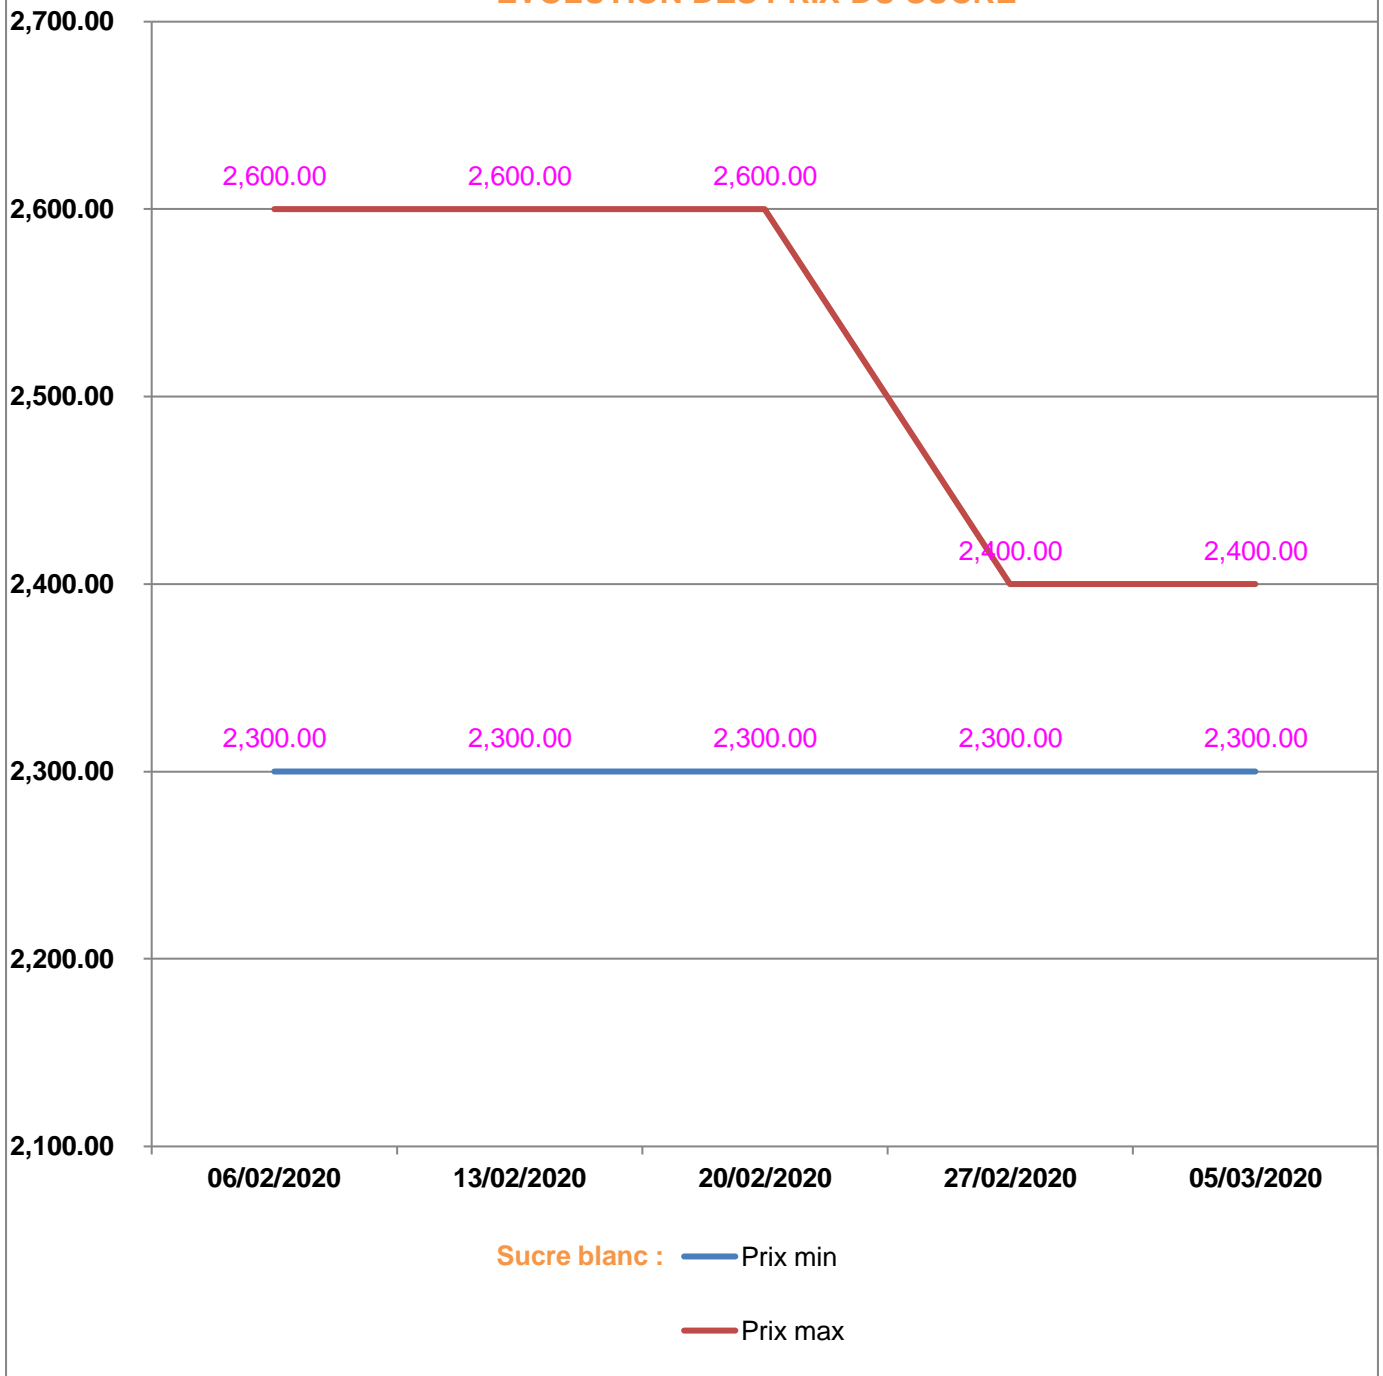

**EVOLUTION HEBDOMADAIRE DES PRIX DES PPN
 DANS LA REGION BOENY**

EVOLUTION DES PRIX DE L'HUILE ALIMENTAIRE

EVOLUTION DES PRIX DU SUCRE

EVOLUTION DES PRIX DE LA FARINE

Prix : en Ar

Riz : en Kg

Huile alimentaire : en L

Sucre : en Kg

Farine : en Kg