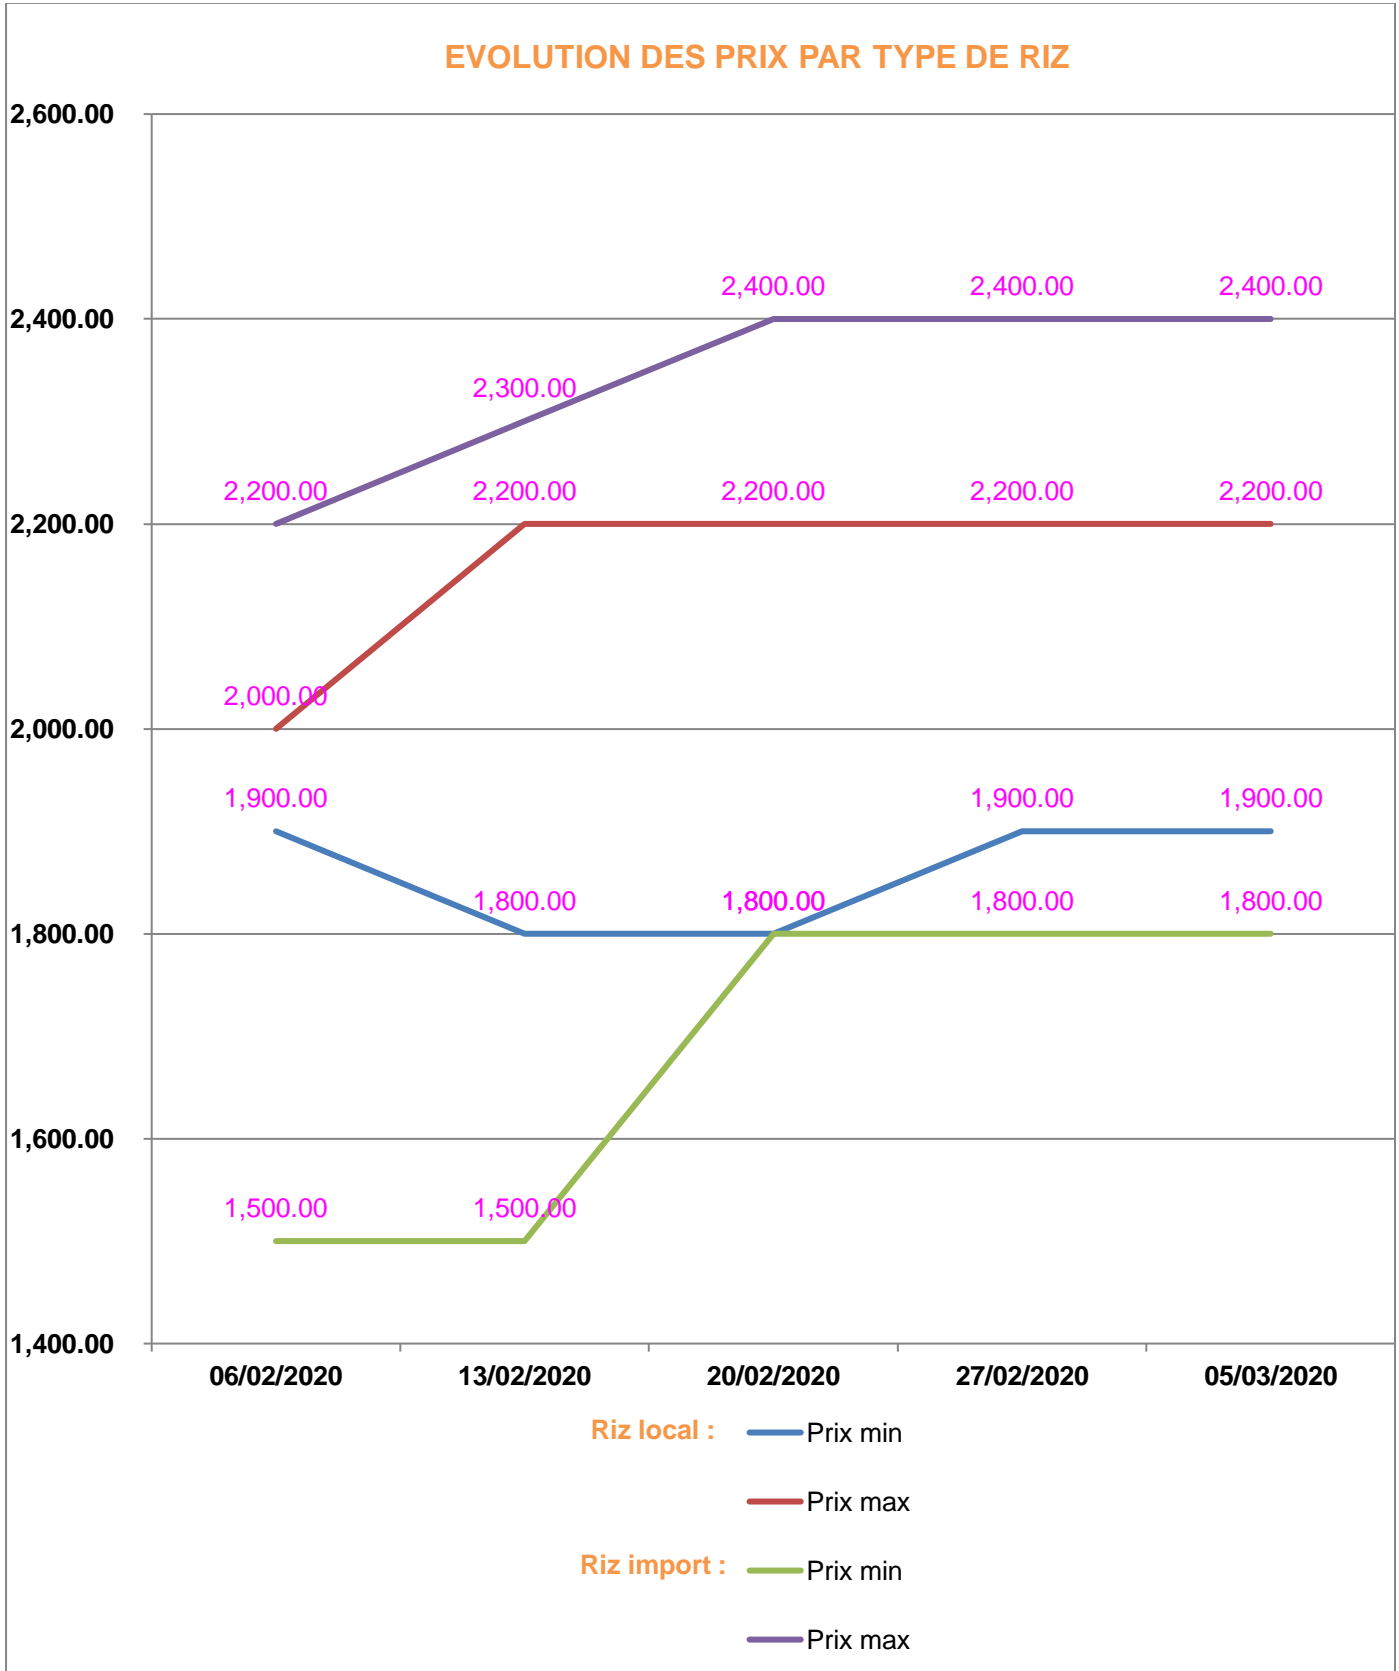

**EVOLUTION HEBDOMADAIRE DES PRIX DES PPN
 DANS LA REGION BOENY**

EVOLUTION DES PRIX DE L'HUILE ALIMENTAIRE

EVOLUTION DES PRIX DU SUCRE

EVOLUTION DES PRIX DE LA FARINE

Prix : en Ar

Riz : en Kg

Huile alimentaire : en L

Sucre : en Kg

Farine : en Kg