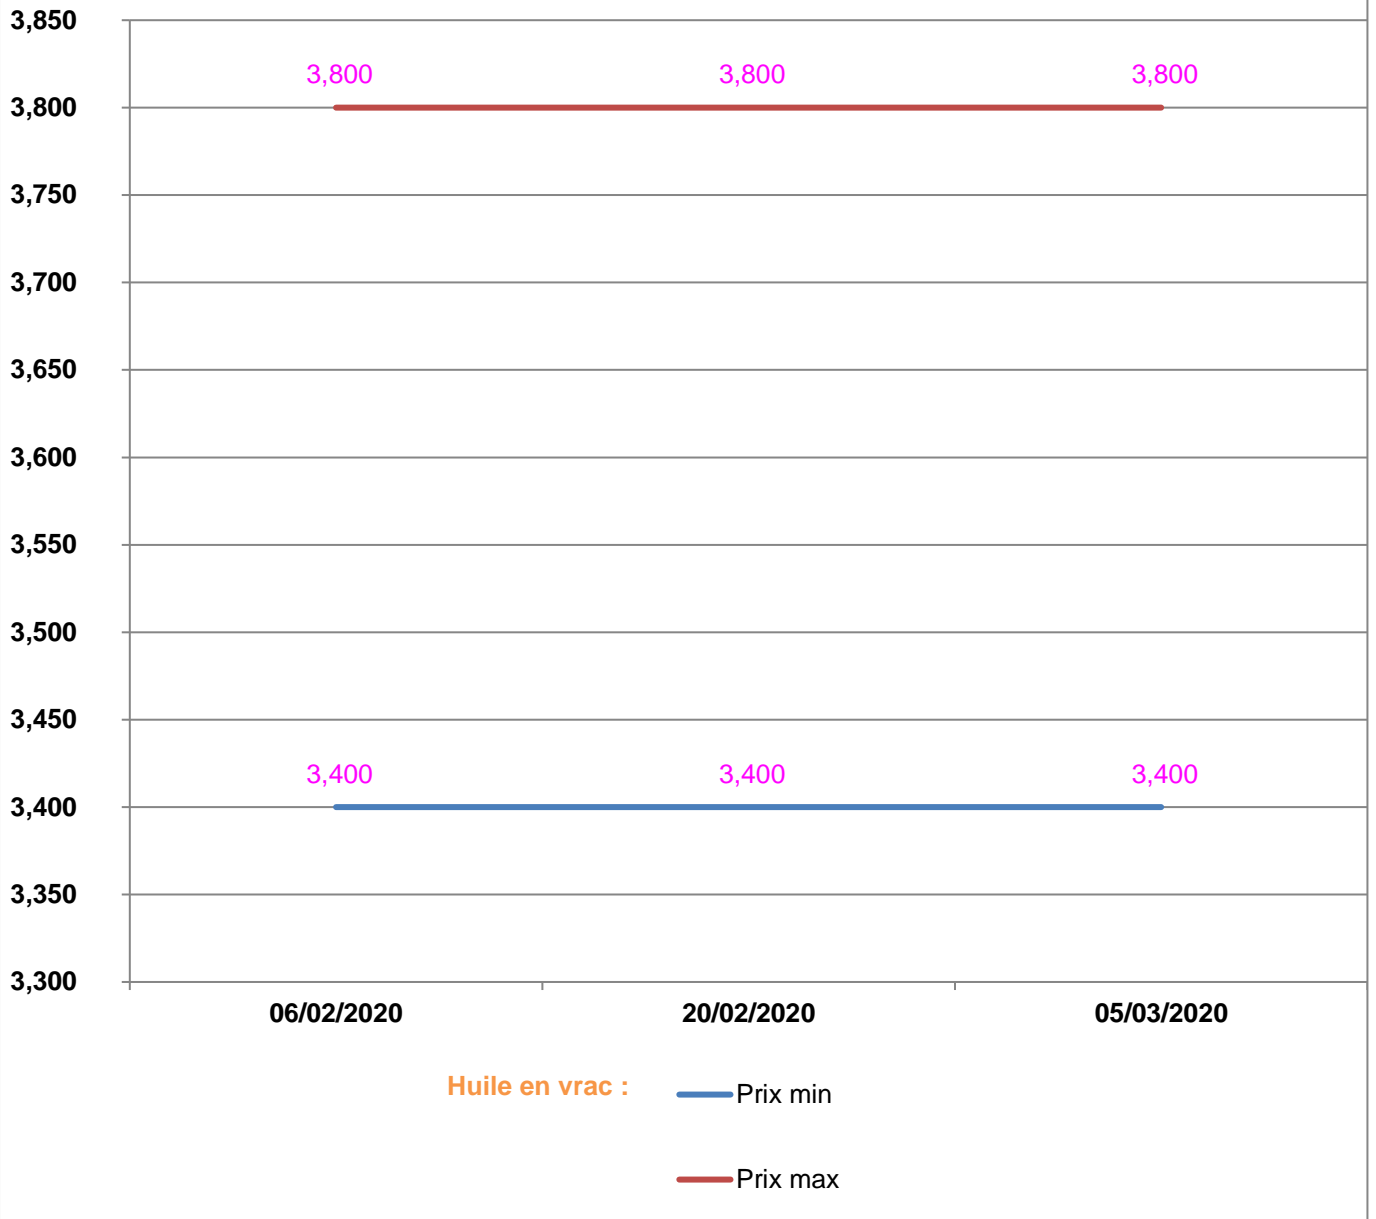

**EVOLUTION HEBDOMADAIRE DES PRIX DES PPN
 DANS LE DISTRICT DE FENERIVE EST**

EVOLUTION DES PRIX DE L'HUILE ALIMENTAIRE

EVOLUTION DES PRIX DU SUCRE

EVOLUTION DES PRIX DE LA FARINE

Prix : en Ar

Riz : en Kg

Huile alimentaire : en L

Sucre : en Kg

Farine : en Kg