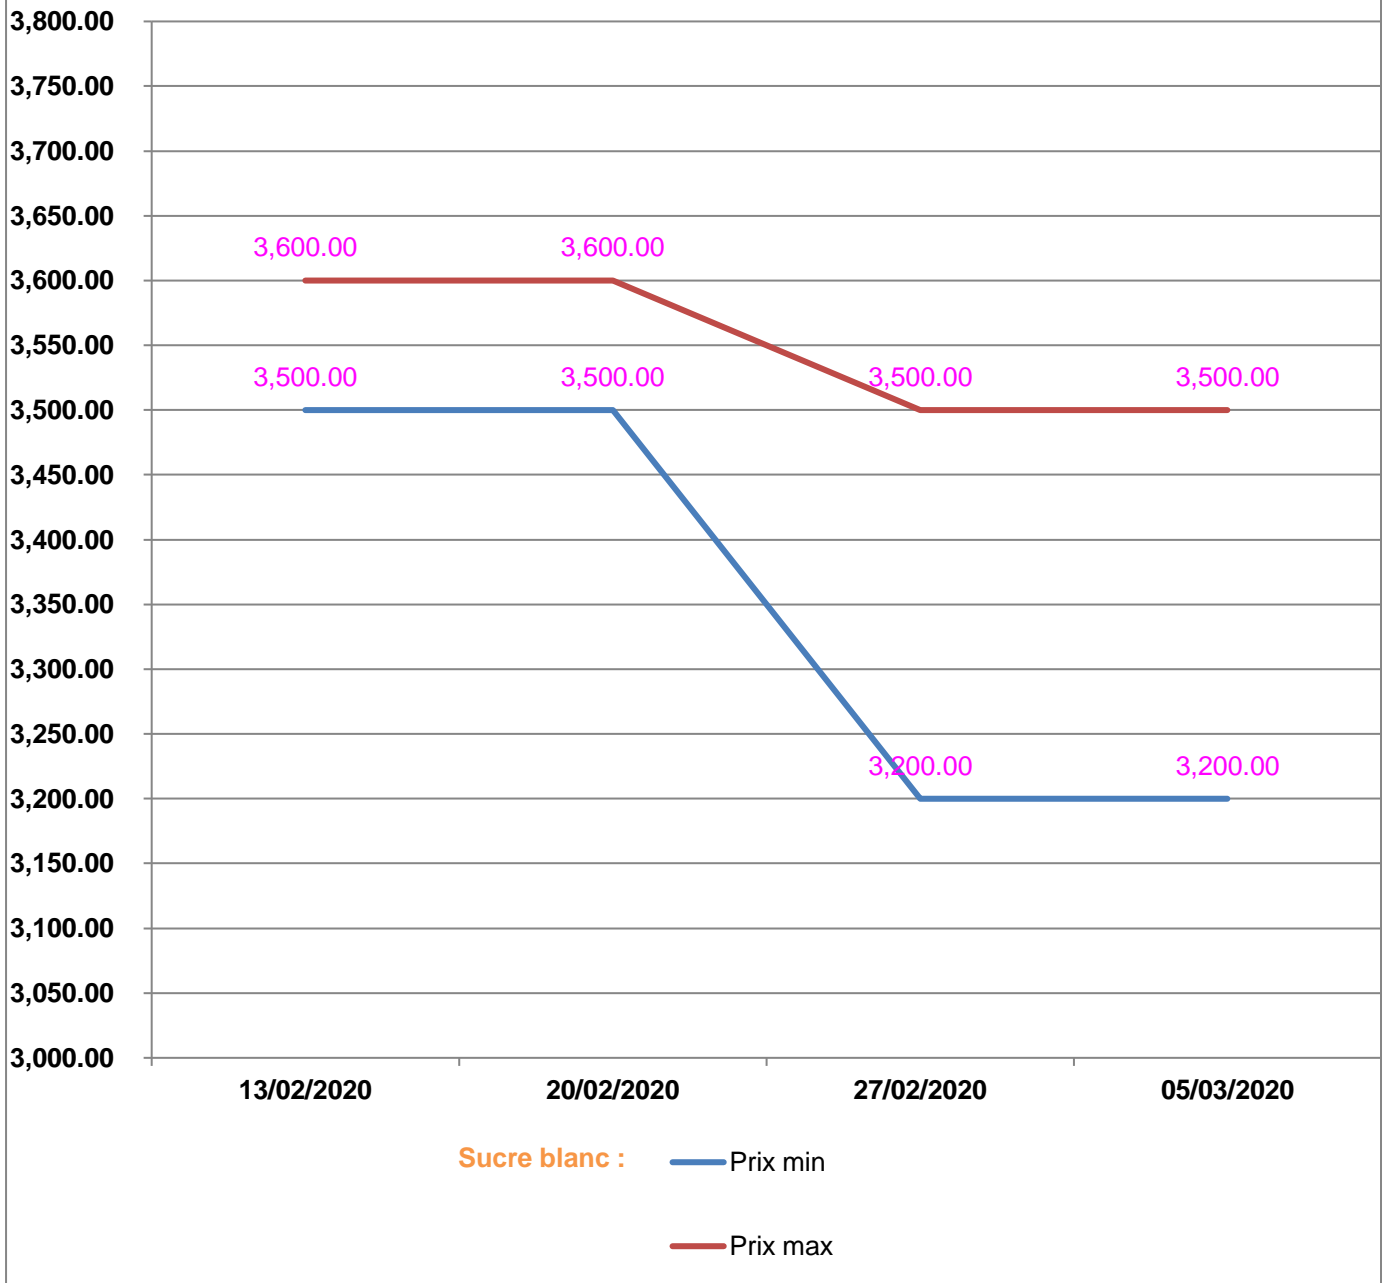

## EVOLUTION HEBDOMADAIRE DES PRIX DES PPN DANS LE DISTRICT D'IAKORA

## EVOLUTION DES PRIX DE L'HUILE ALIMENTAIRE

## EVOLUTION DES PRIX DU SUCRE

## EVOLUTION DES PRIX DE LA FARINE

**Prix** : en Ar

**Riz** : en Kg

**Huile alimentaire** : en L

**Sucre** : en Kg

**Farine** : en Kg