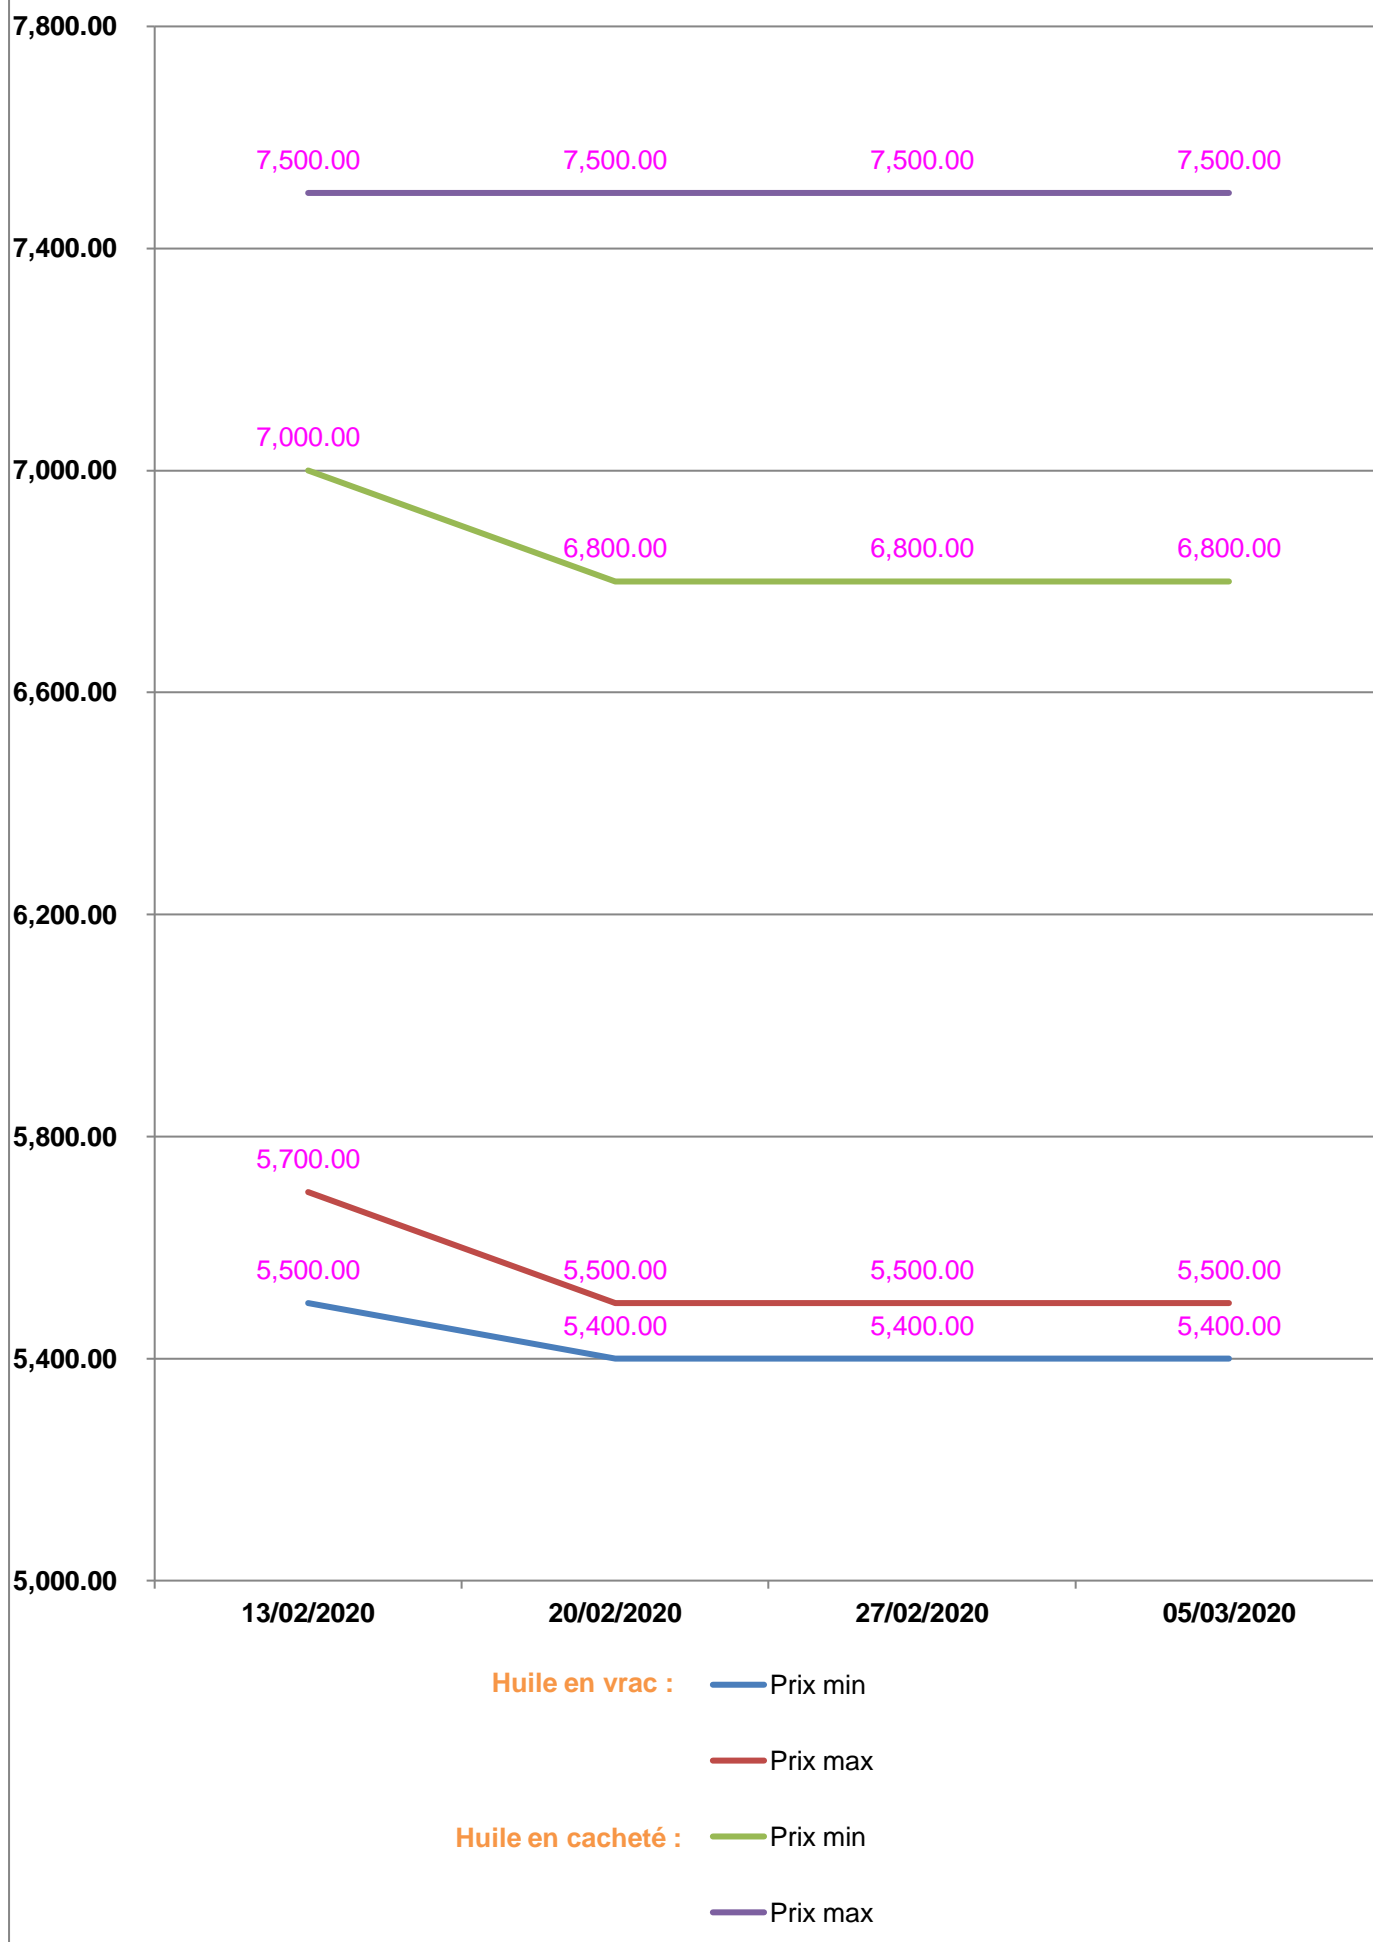

## EVOLUTION HEBDOMADAIRE DES PRIX DES PPN DANS LE DISTRICT D'IAKORA

## EVOLUTION DES PRIX DE L'HUILE ALIMENTAIRE

## EVOLUTION DES PRIX DU SUCRE

## EVOLUTION DES PRIX DE LA FARINE

**Prix** : en Ar

**Riz** : en Kg

**Huile alimentaire** : en L

**Sucre** : en Kg

**Farine** : en Kg