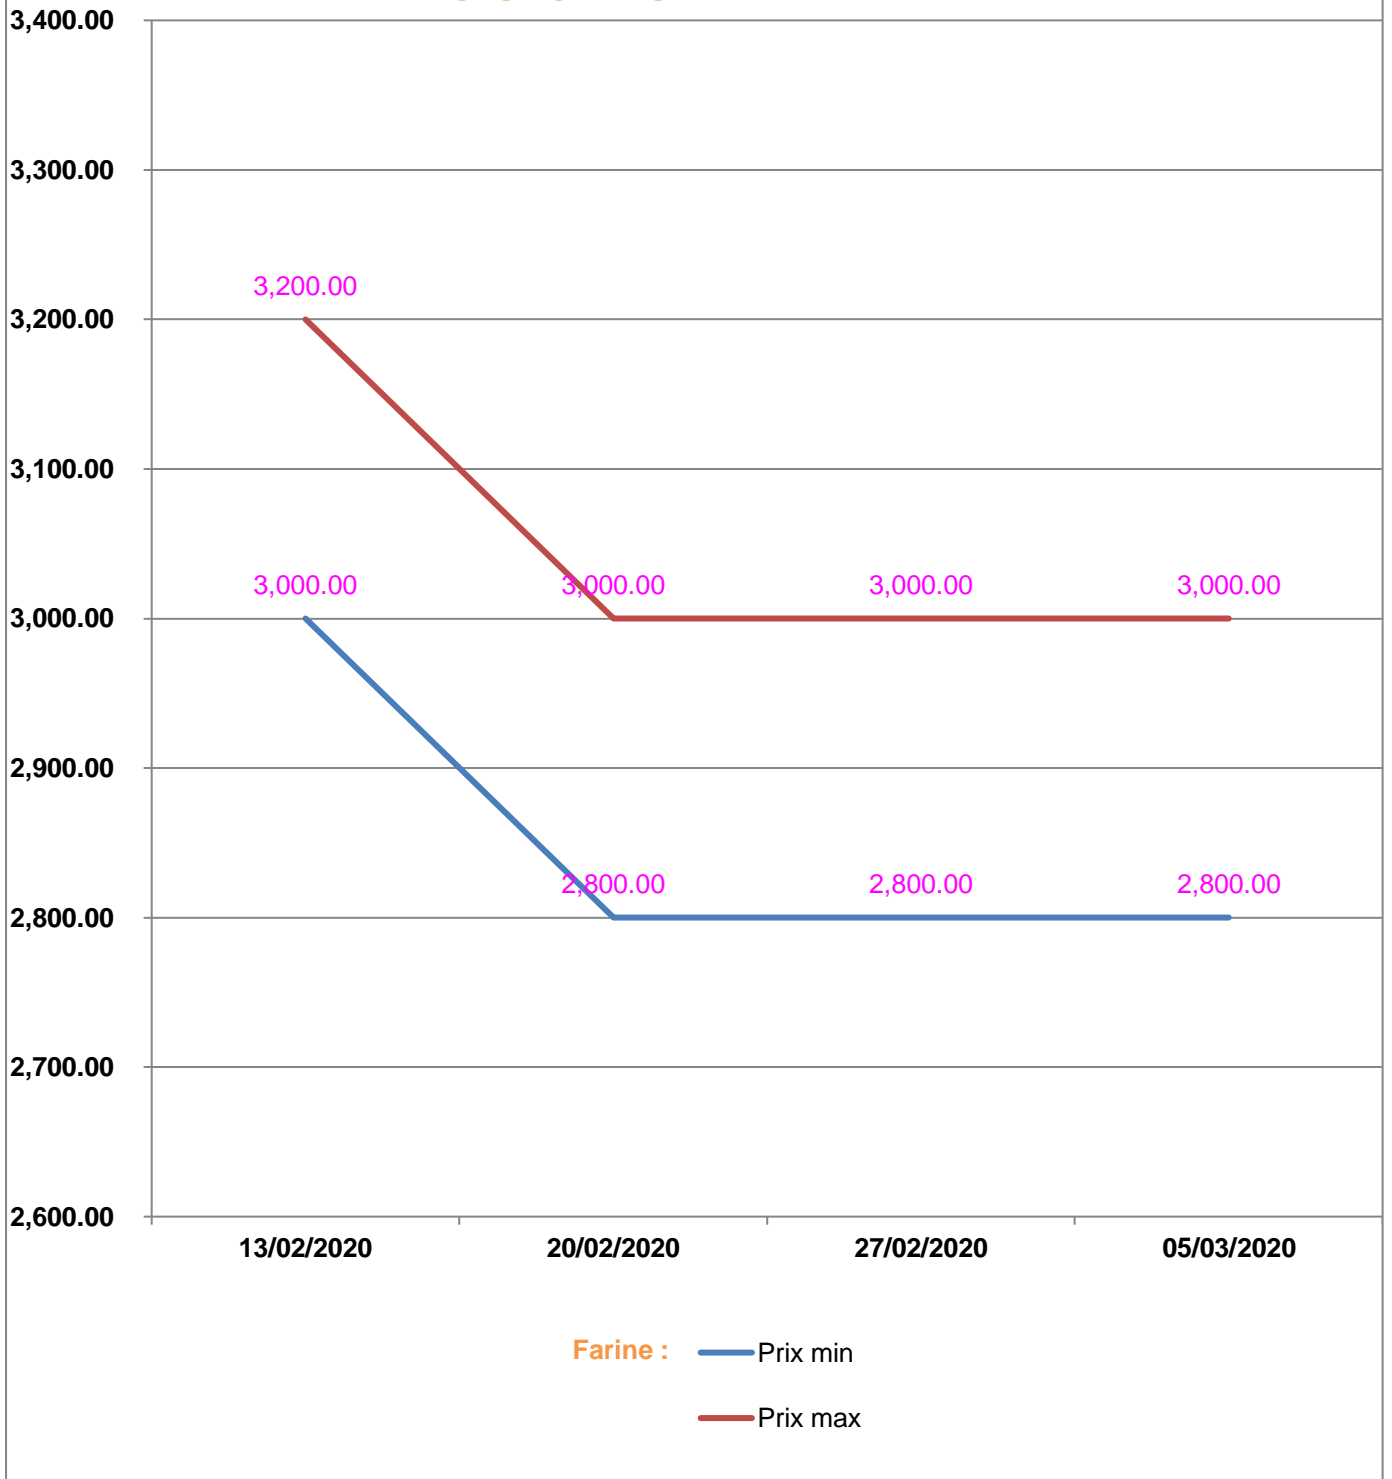

## EVOLUTION HEBDOMADAIRE DES PRIX DES PPN DANS LE DISTRICT D'IAKORA

## EVOLUTION DES PRIX DE L'HUILE ALIMENTAIRE

## EVOLUTION DES PRIX DU SUCRE

## EVOLUTION DES PRIX DE LA FARINE

**Prix** : en Ar

**Riz** : en Kg

**Huile alimentaire** : en L

**Sucre** : en Kg

**Farine** : en Kg