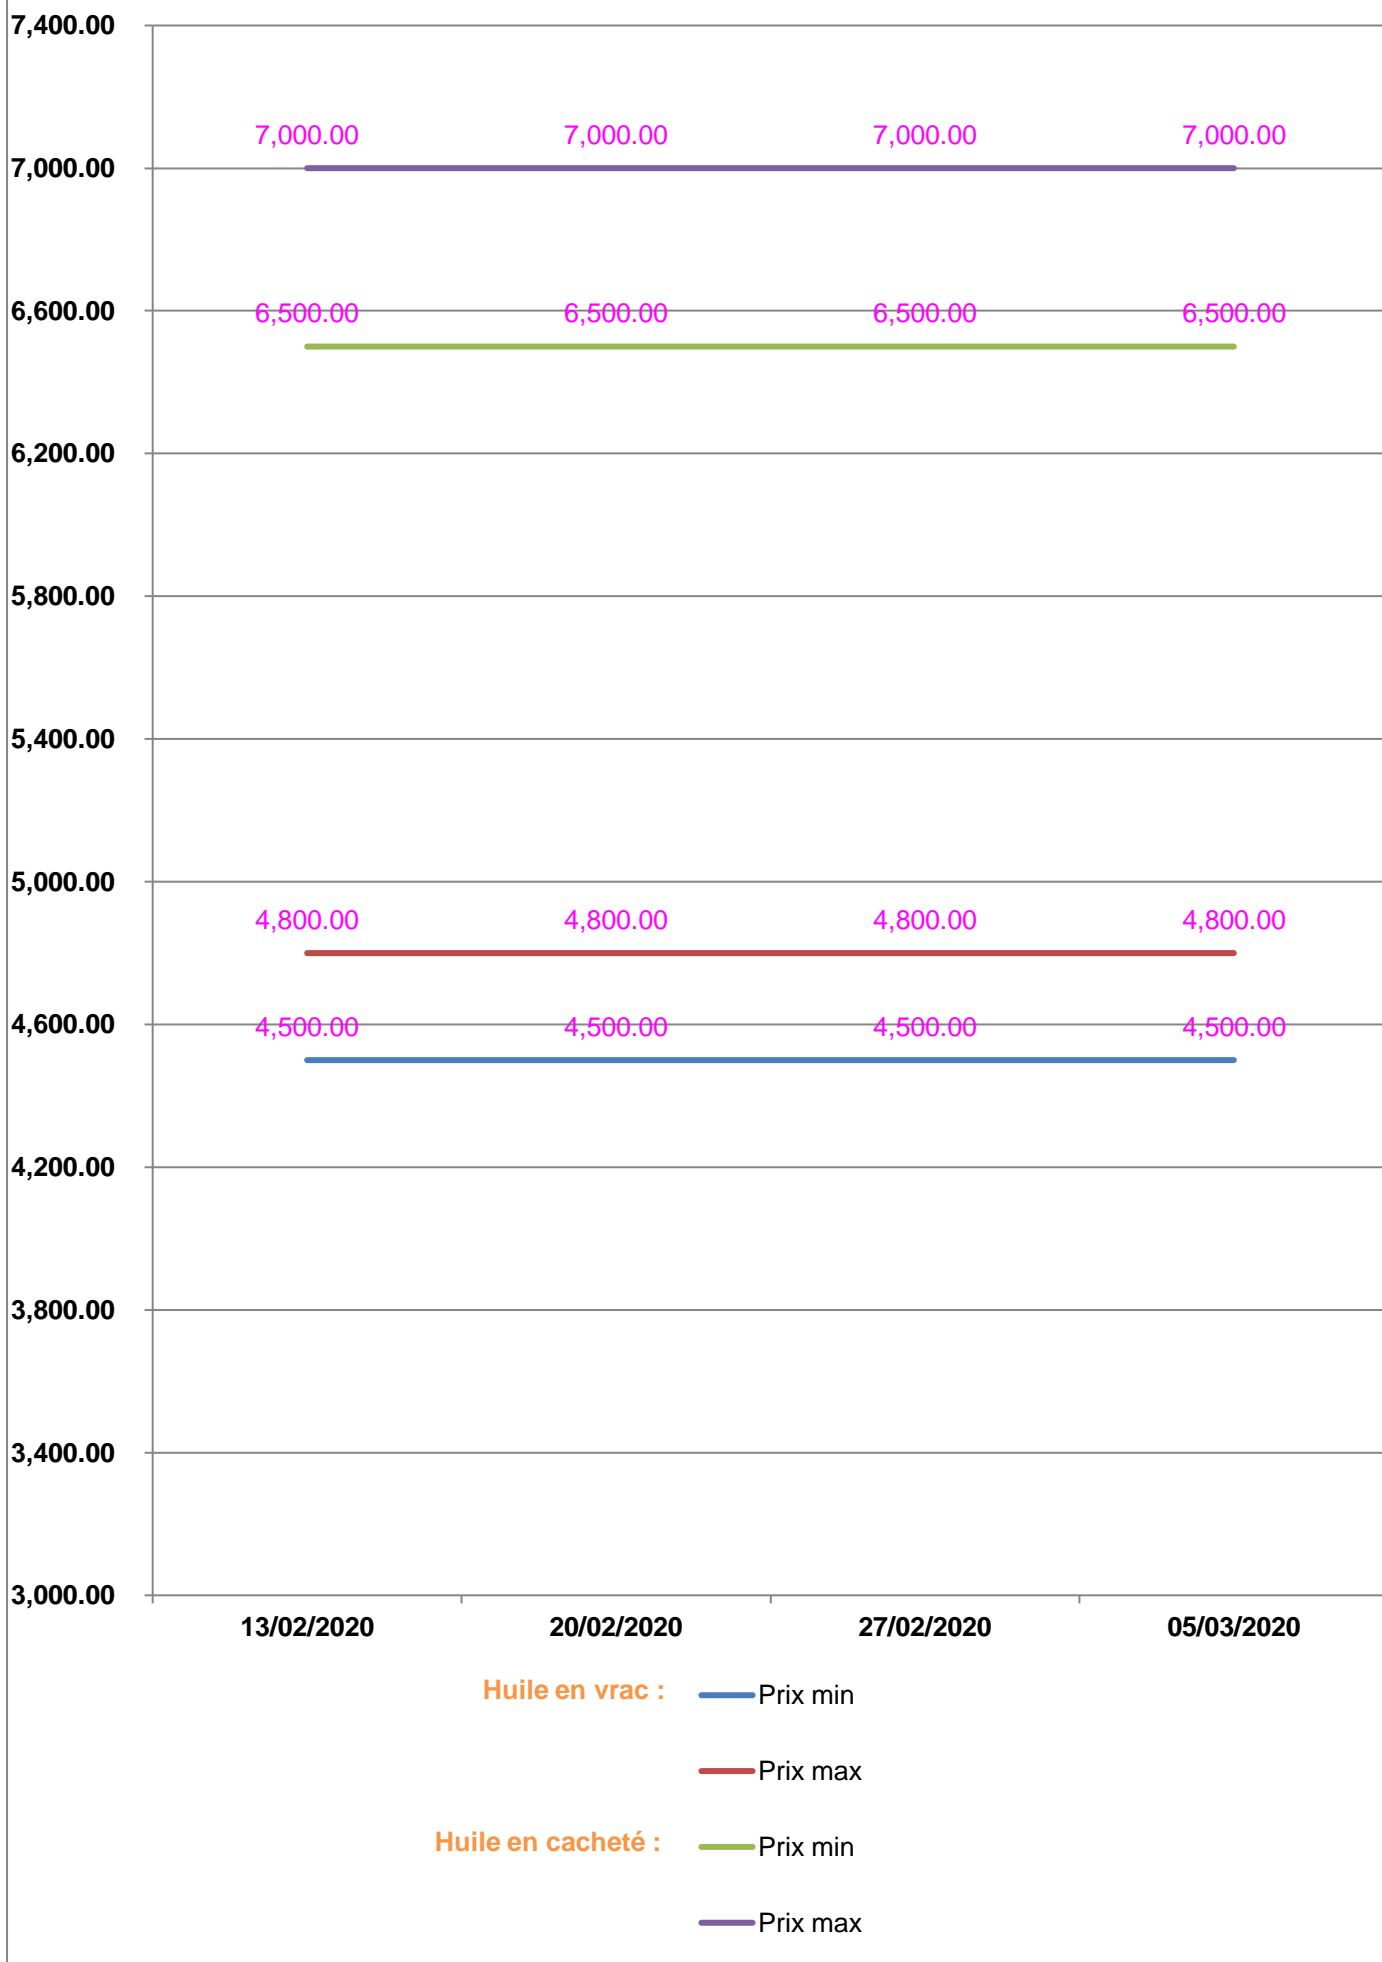

**EVOLUTION HEBDOMADAIRE DES PRIX DES PPN  
DANS LE DISTRICT D'IHOSY**

## EVOLUTION DES PRIX DE L'HUILE ALIMENTAIRE

## EVOLUTION DES PRIX DU SUCRE

## EVOLUTION DES PRIX DE LA FARINE

**Prix** : en Ar

**Riz** : en Kg

**Huile alimentaire** : en L

**Sucre** : en Kg

**Farine** : en Kg