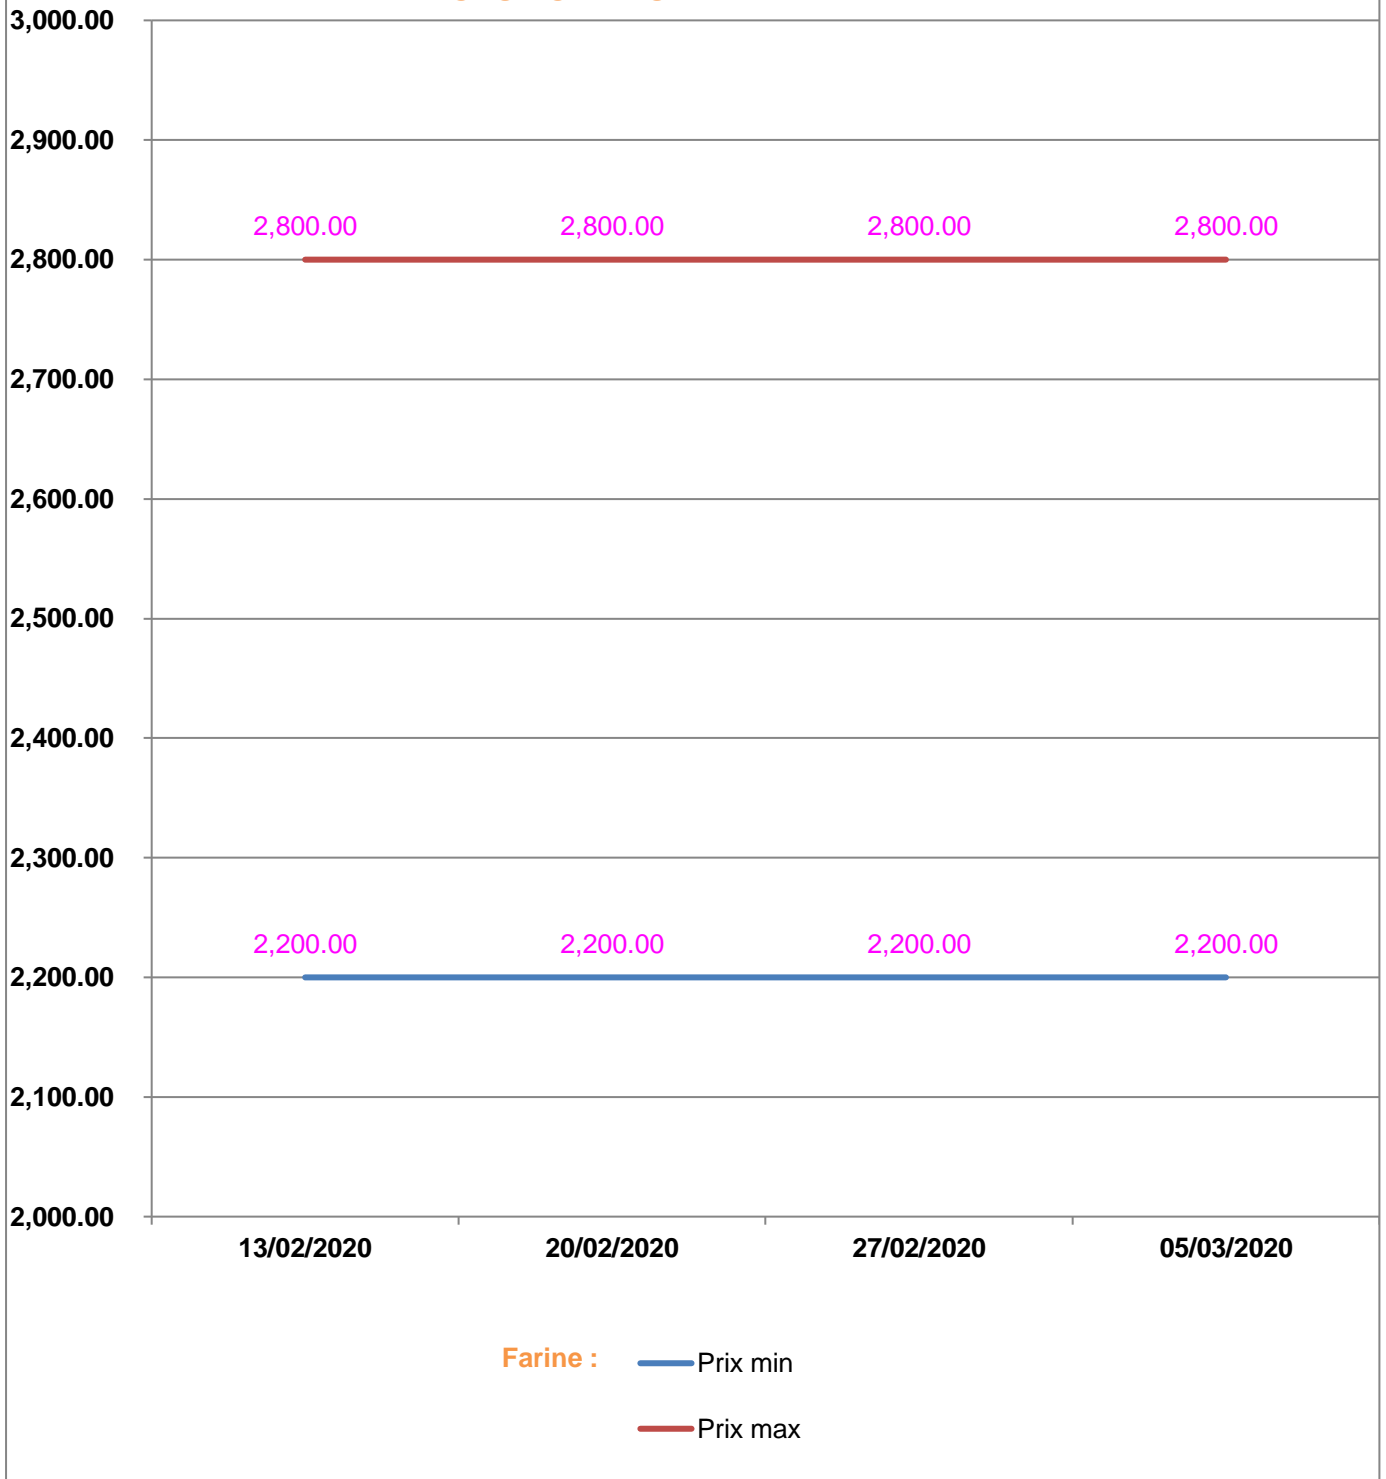

**EVOLUTION HEBDOMADAIRE DES PRIX DES PPN  
DANS LE DISTRICT D'IHOSY**

## EVOLUTION DES PRIX DE L'HUILE ALIMENTAIRE

## EVOLUTION DES PRIX DU SUCRE

## EVOLUTION DES PRIX DE LA FARINE

**Prix** : en Ar

**Riz** : en Kg

**Huile alimentaire** : en L

**Sucre** : en Kg

**Farine** : en Kg