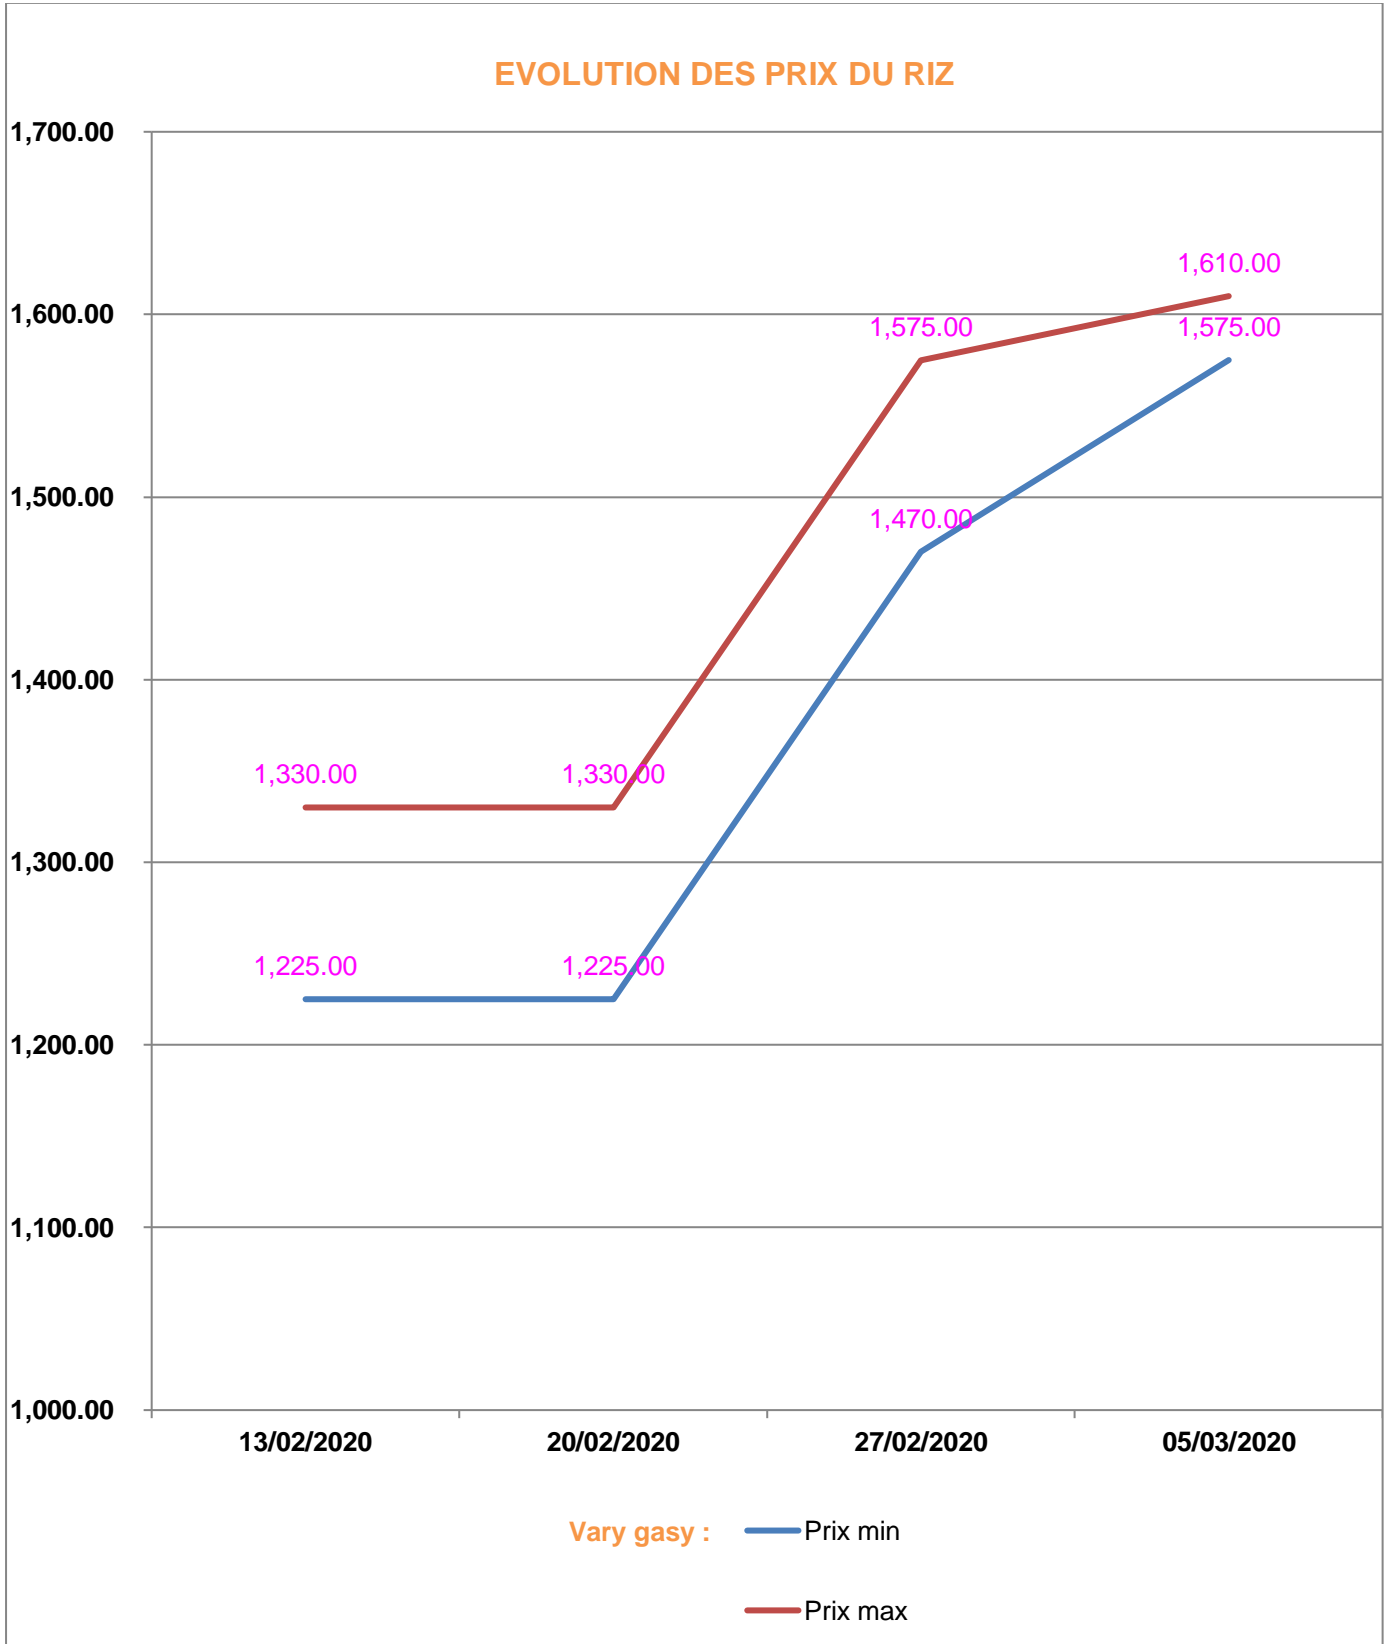

**EVOLUTION HEBDOMADAIRE DES PRIX DES PPN
 DANS LE DISTRICT D'IVOHIBE**

EVOLUTION DES PRIX DE L'HUILE ALIMENTAIRE

EVOLUTION DES PRIX DU SUCRE

EVOLUTION DES PRIX DE LA FARINE

Prix : en Ar

Riz : en Kg

Huile alimentaire : en L

Sucre : en Kg

Farine : en Kg