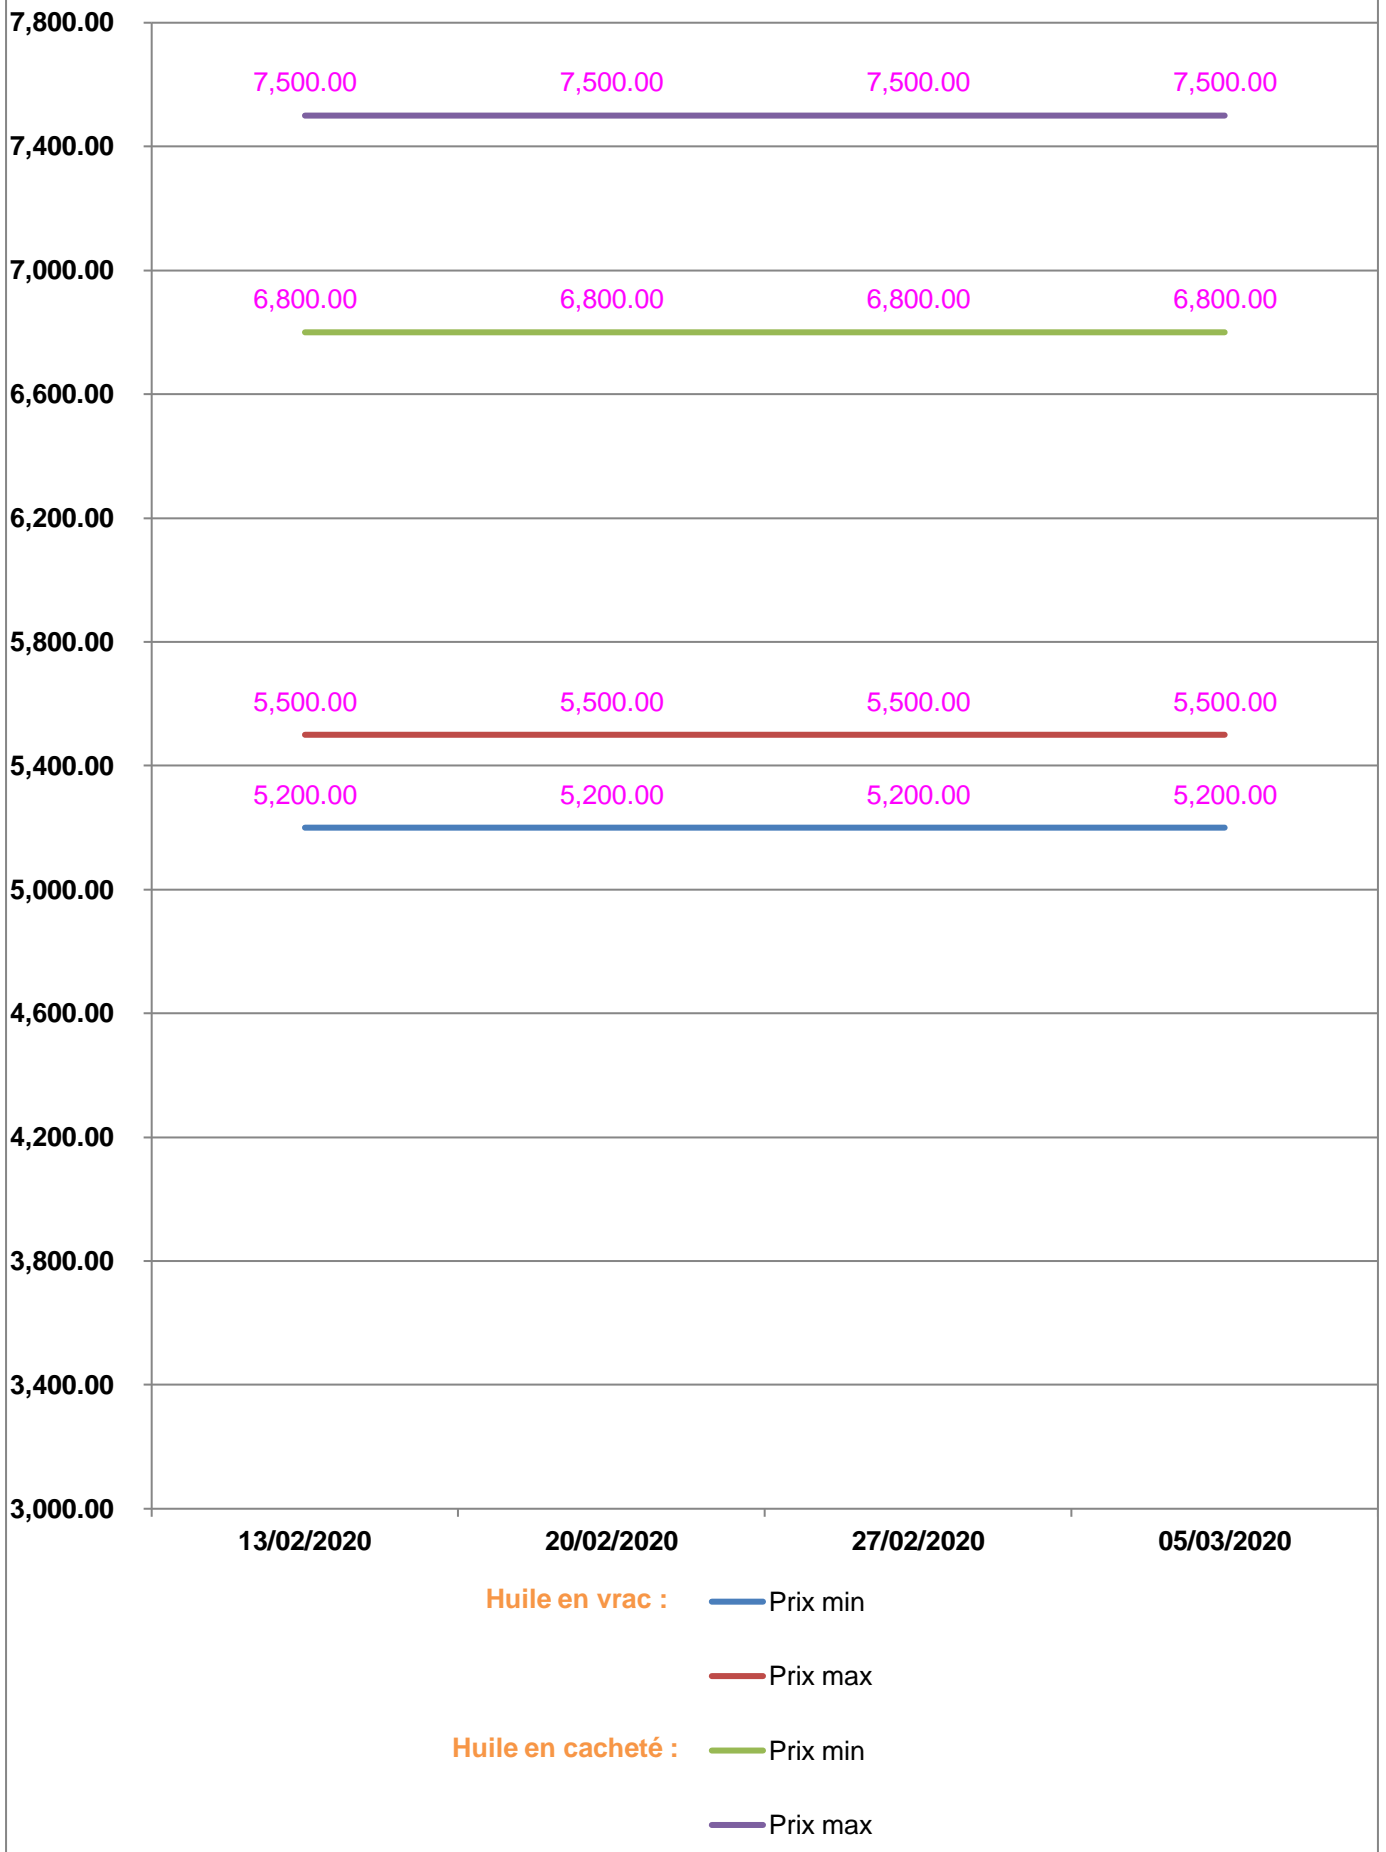

**EVOLUTION HEBDOMADAIRE DES PRIX DES PPN
 DANS LE DISTRICT D'IVOHIBE**

EVOLUTION DES PRIX DE L'HUILE ALIMENTAIRE

EVOLUTION DES PRIX DU SUCRE

EVOLUTION DES PRIX DE LA FARINE

Prix : en Ar

Riz : en Kg

Huile alimentaire : en L

Sucre : en Kg

Farine : en Kg