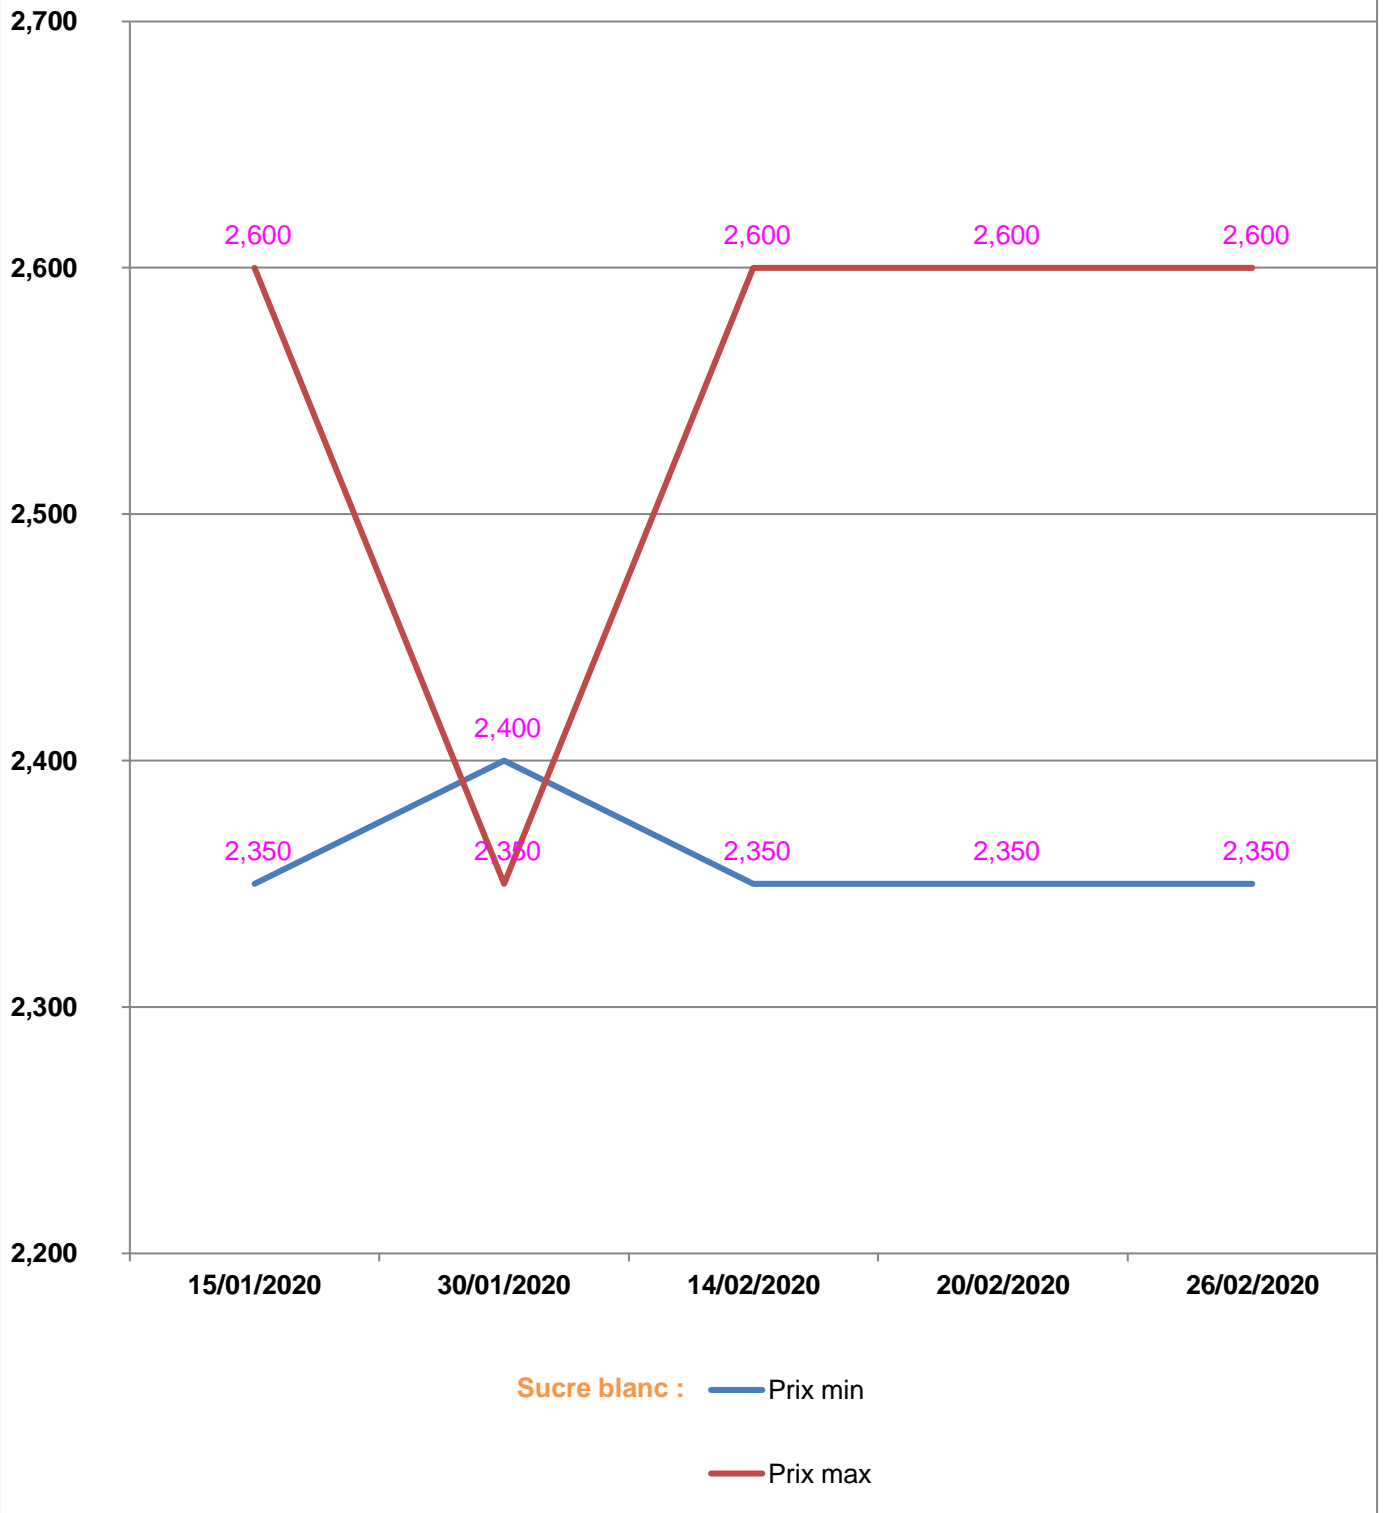

**EVOLUTION HEBDOMADAIRE DES PRIX DES PPN
 DANS LE DISTRICT DE MAEVATANANA**

EVOLUTION DES PRIX DE L'HUILE ALIMENTAIRE

EVOLUTION DES PRIX DU SUCRE

EVOLUTION DES PRIX DE LA FARINE

Prix : en Ar

Riz : en Kg

Huile alimentaire : en L

Sucre : en Kg

Farine : en Kg