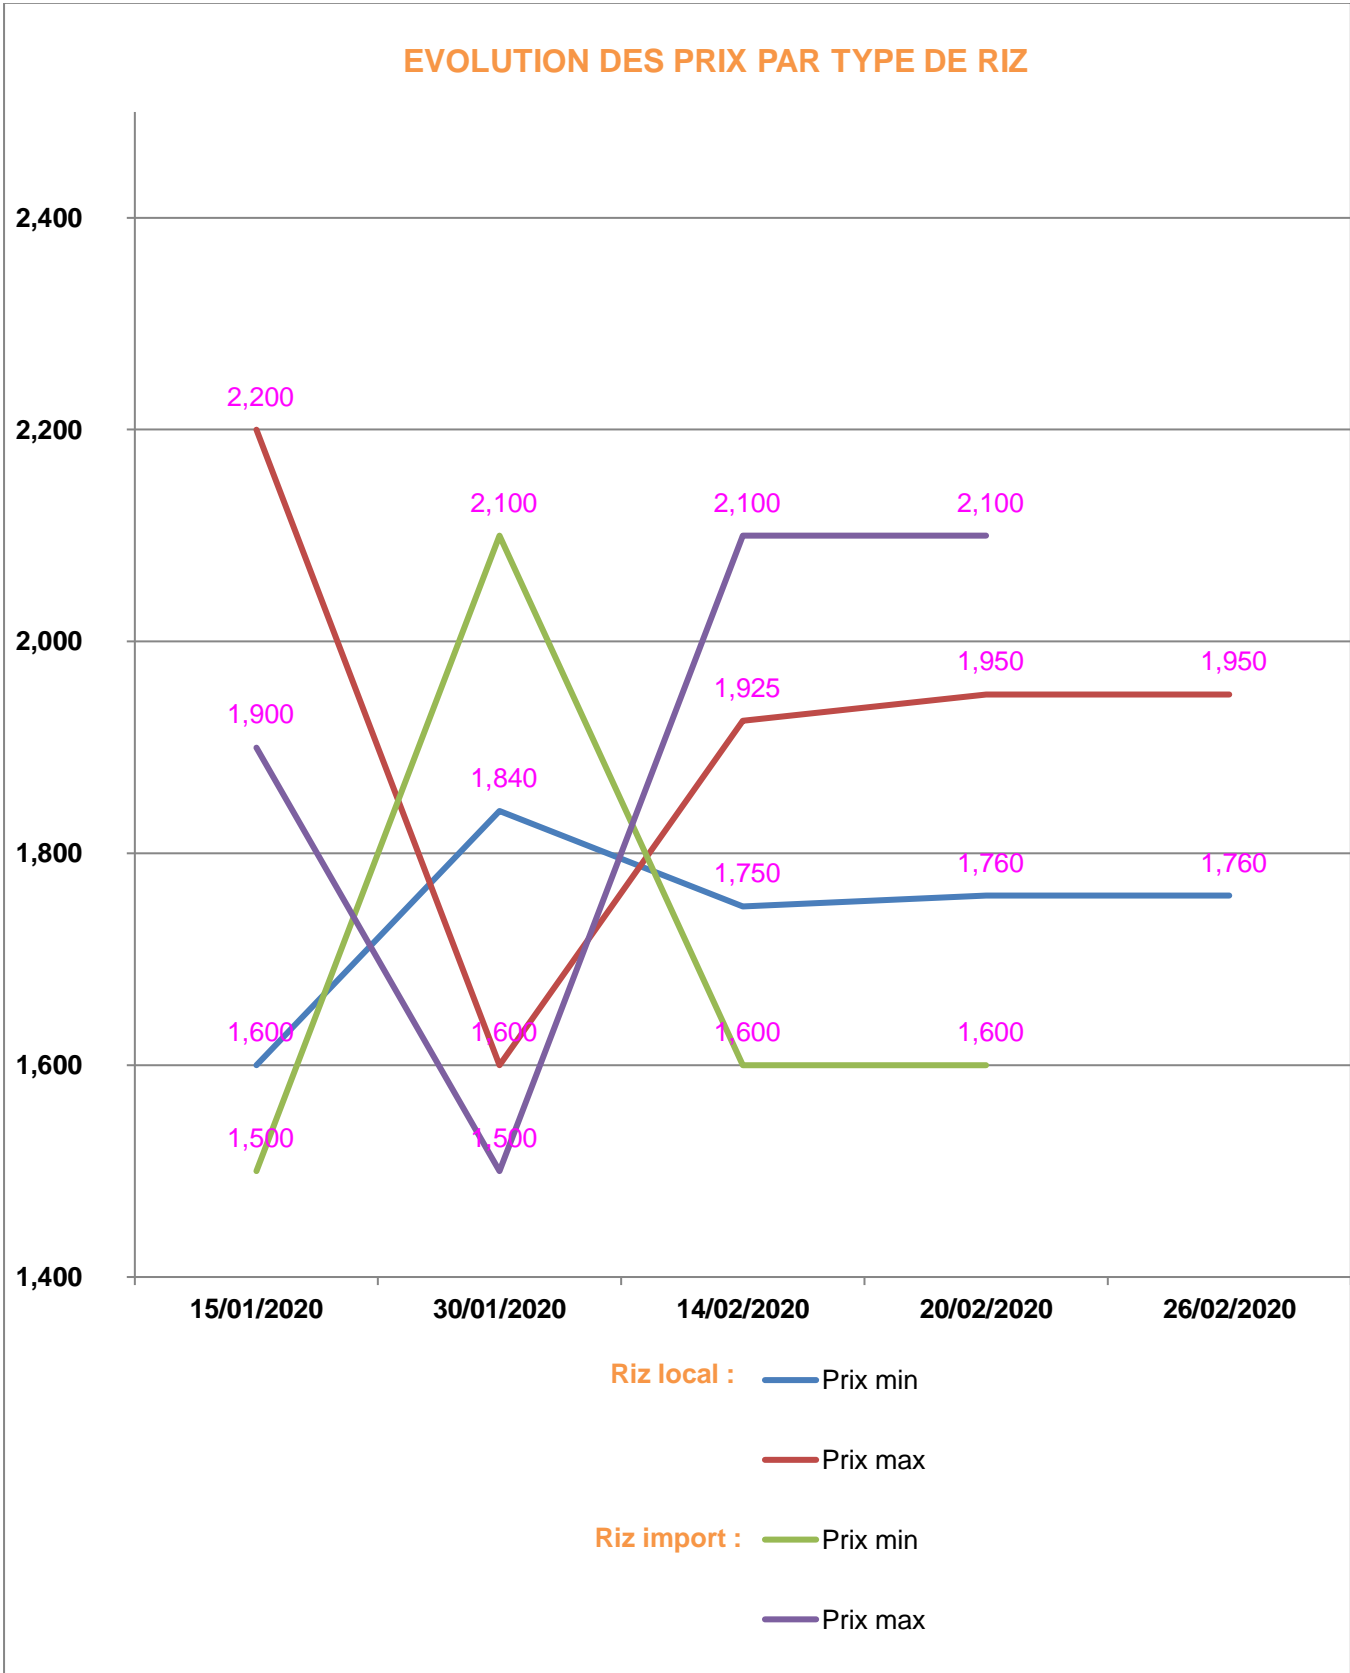

**EVOLUTION HEBDOMADAIRE DES PRIX DES PPN
 DANS LE DISTRICT DE MAEVATANANA**

EVOLUTION DES PRIX DE L'HUILE ALIMENTAIRE

EVOLUTION DES PRIX DU SUCRE

EVOLUTION DES PRIX DE LA FARINE

Prix : en Ar

Riz : en Kg

Huile alimentaire : en L

Sucre : en Kg

Farine : en Kg