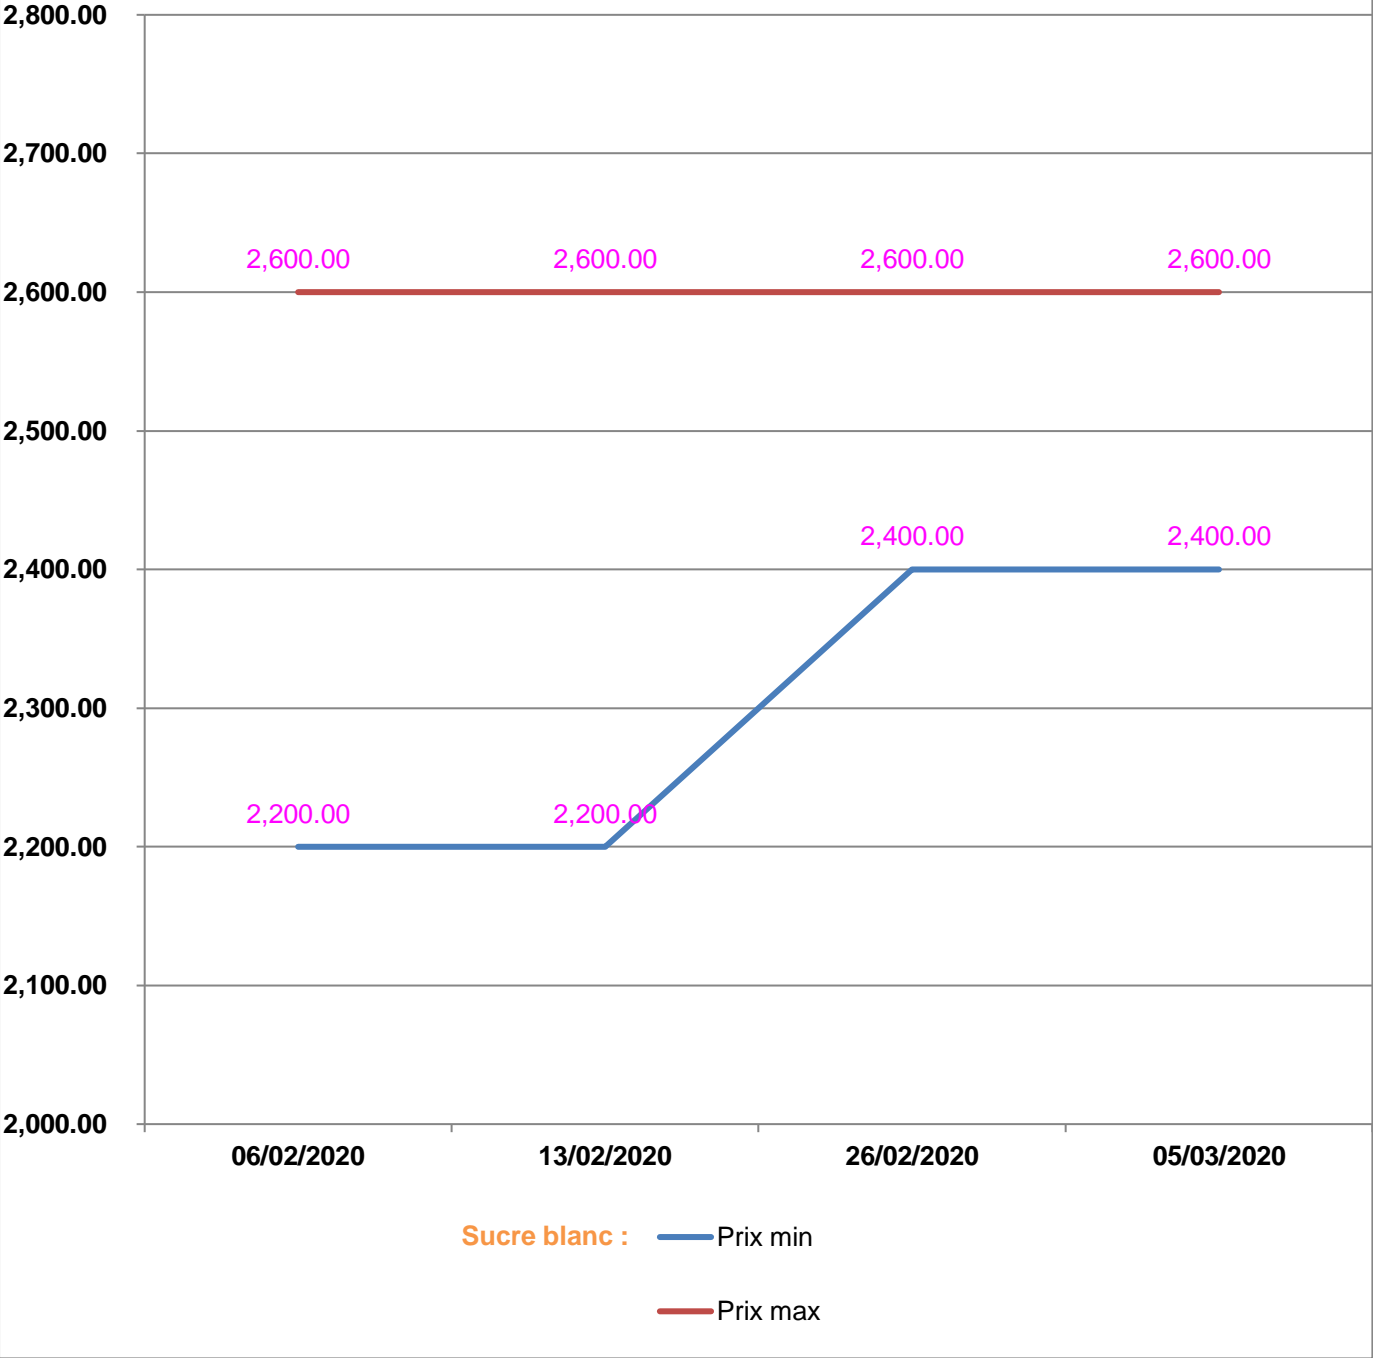

**EVOLUTION HEBDOMADAIRE DES PRIX DES PPN
 DANS LE DISTRICT DE MAMPIKONY**

EVOLUTION DES PRIX DE L'HUILE ALIMENTAIRE

EVOLUTION DES PRIX DU SUCRE

EVOLUTION DES PRIX DE LA FARINE

Prix : en Ar

Riz : en Kg

Huile alimentaire : en L

Sucre : en Kg

Farine : en Kg