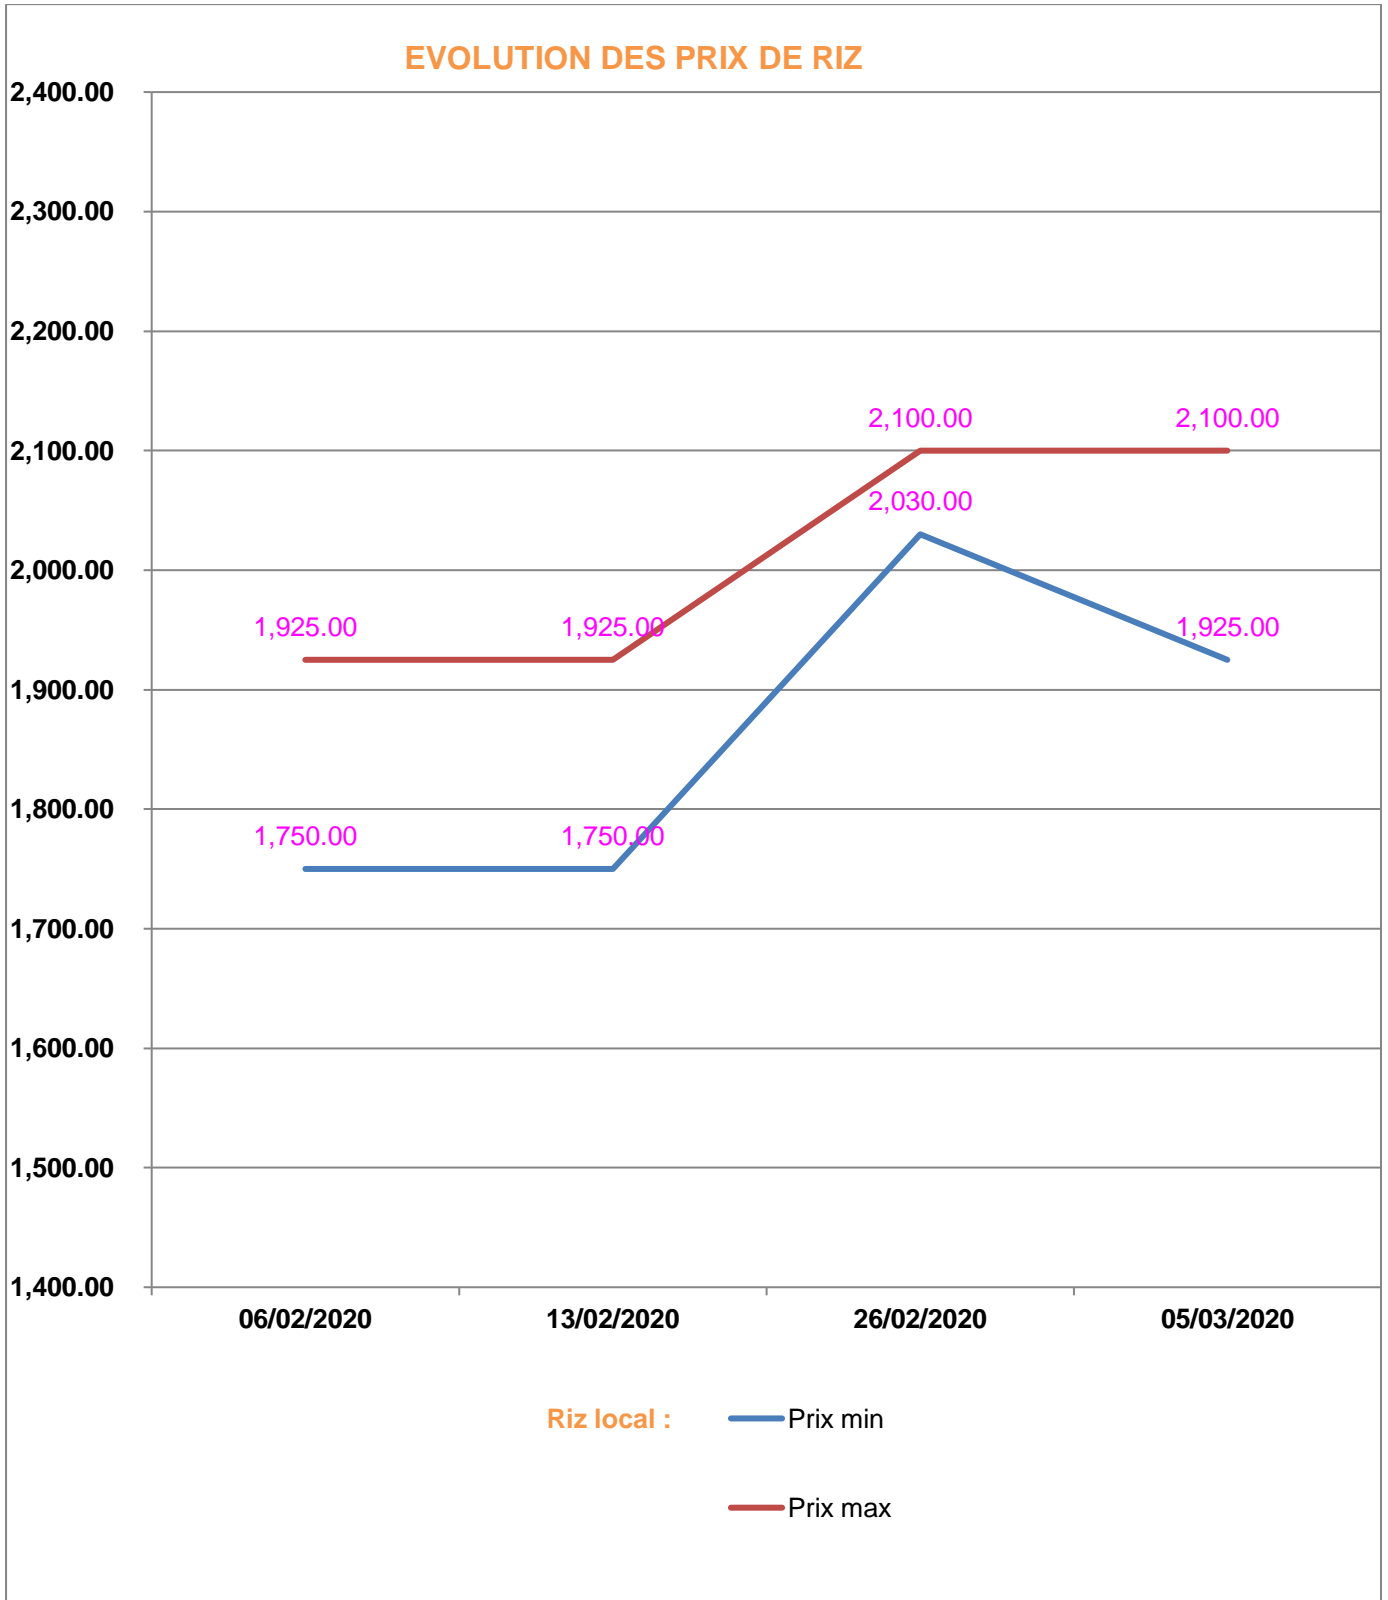

**EVOLUTION HEBDOMADAIRE DES PRIX DES PPN
 DANS LE DISTRICT DE MAMPIKONY**

EVOLUTION DES PRIX DE L'HUILE ALIMENTAIRE

EVOLUTION DES PRIX DU SUCRE

EVOLUTION DES PRIX DE LA FARINE

Prix : en Ar

Riz : en Kg

Huile alimentaire : en L

Sucre : en Kg

Farine : en Kg