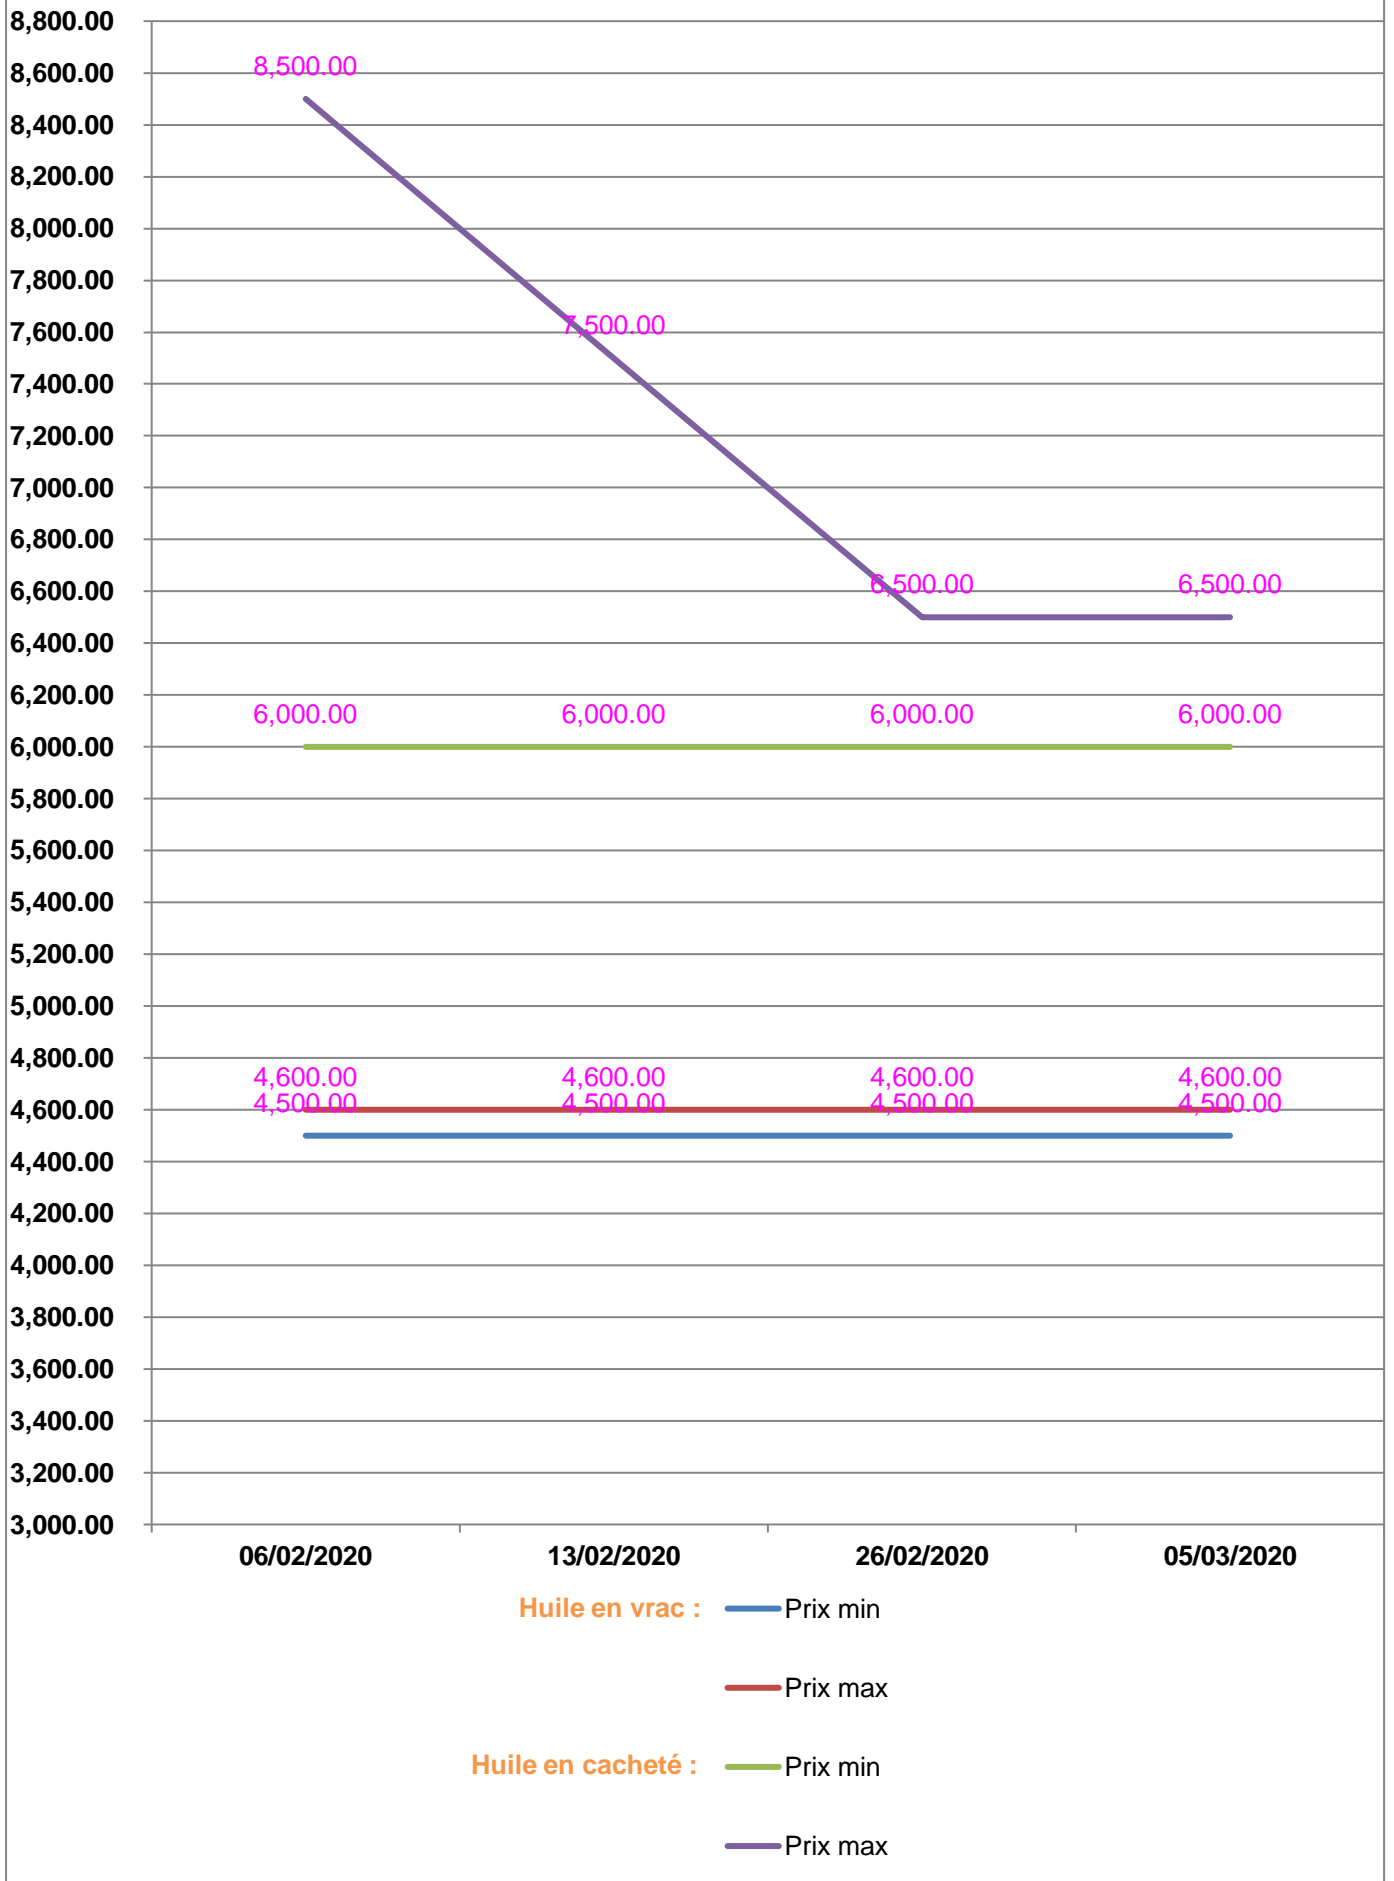

**EVOLUTION HEBDOMADAIRE DES PRIX DES PPN
 DANS LE DISTRICT DE MAMPIKONY**

EVOLUTION DES PRIX DE L'HUILE ALIMENTAIRE

EVOLUTION DES PRIX DU SUCRE

EVOLUTION DES PRIX DE LA FARINE

Prix : en Ar

Riz : en Kg

Huile alimentaire : en L

Sucre : en Kg

Farine : en Kg