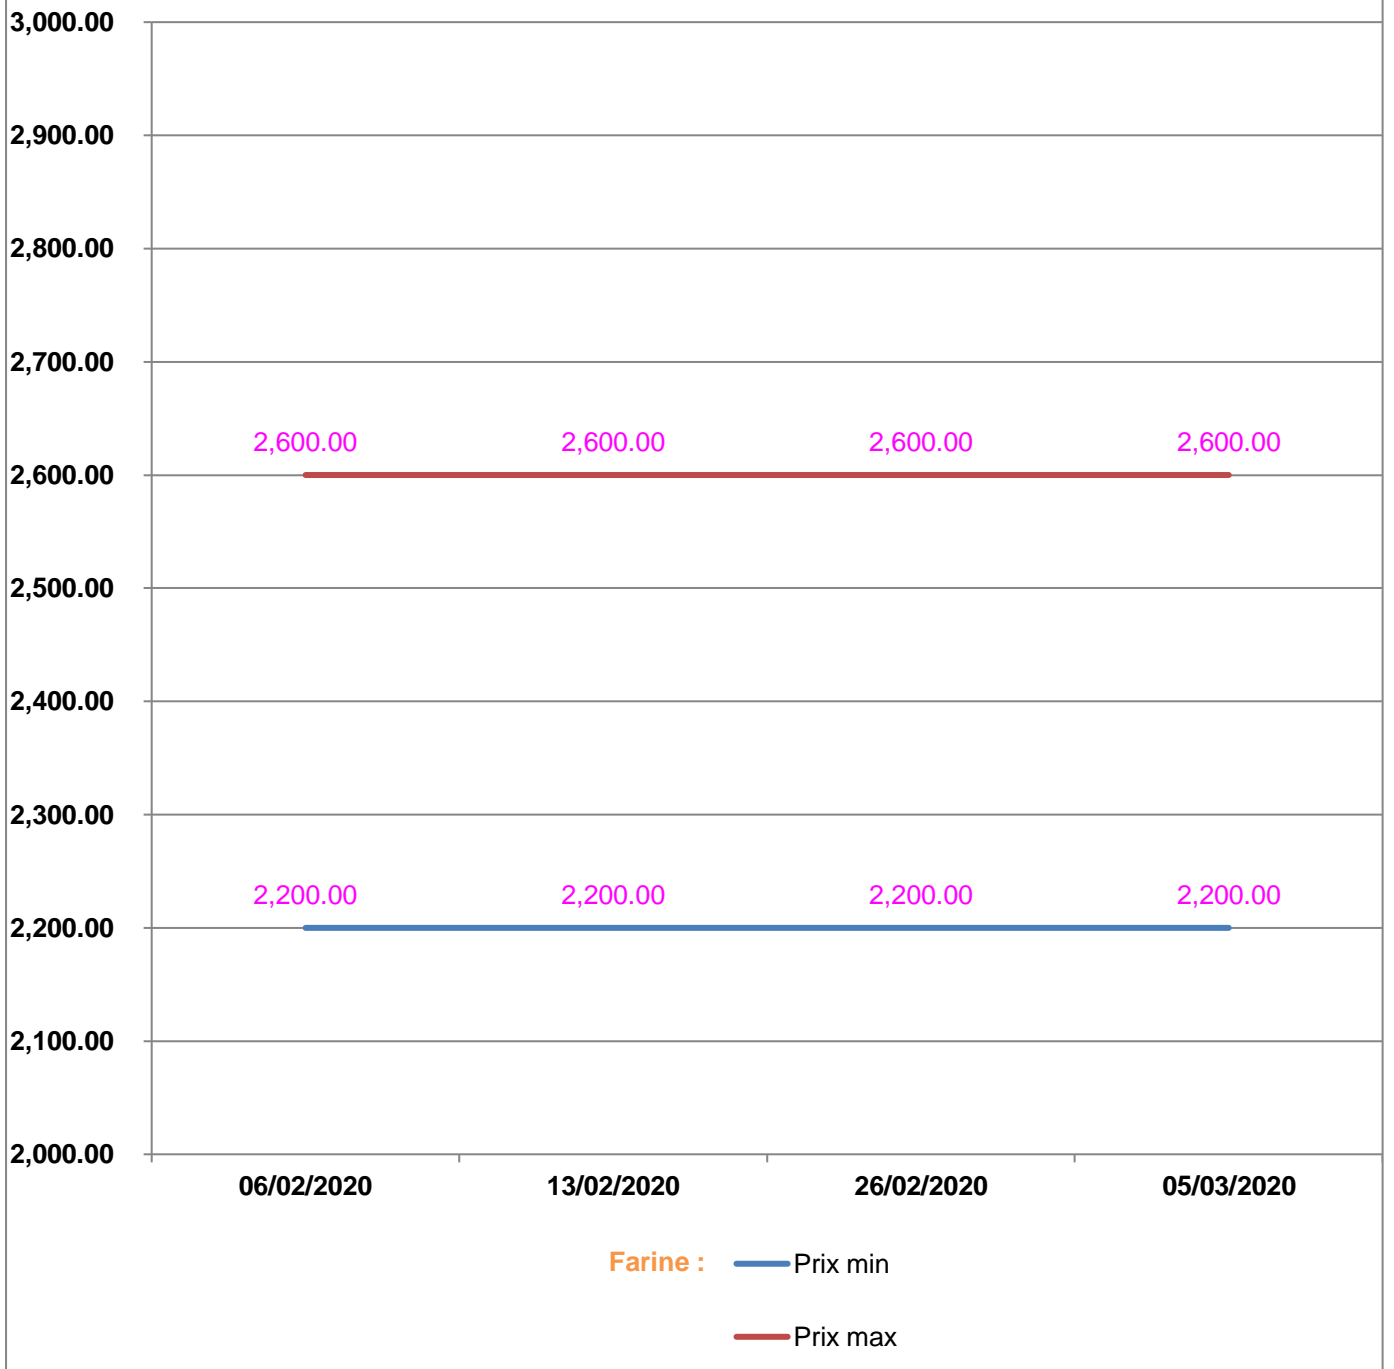

**EVOLUTION HEBDOMADAIRE DES PRIX DES PPN
 DANS LE DISTRICT DE MAMPIKONY**

EVOLUTION DES PRIX DE L'HUILE ALIMENTAIRE

EVOLUTION DES PRIX DU SUCRE

EVOLUTION DES PRIX DE LA FARINE

Prix : en Ar

Riz : en Kg

Huile alimentaire : en L

Sucre : en Kg

Farine : en Kg