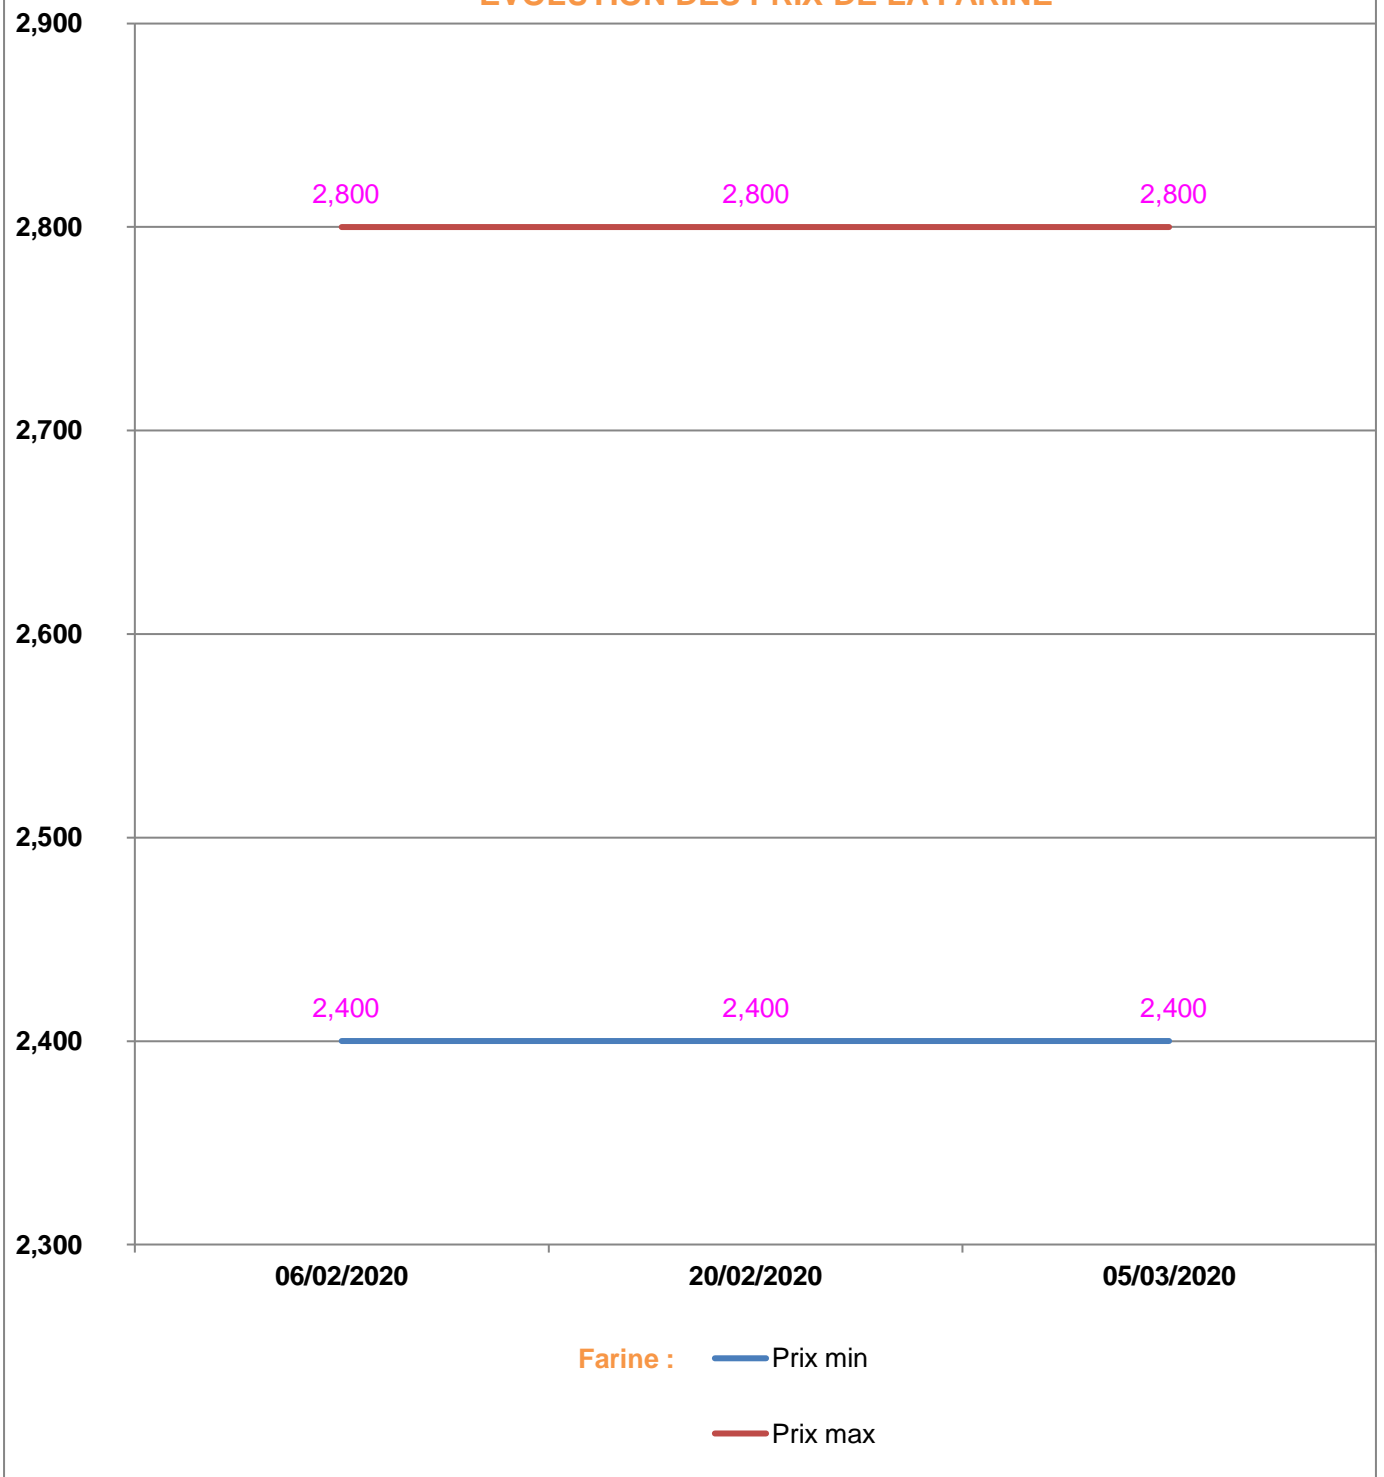

**EVOLUTION HEBDOMADAIRE DES PRIX DES PPN
 DANS LE DISTRICT DE MANANARA AVARATRA**

EVOLUTION DES PRIX DE L'HUILE ALIMENTAIRE

EVOLUTION DES PRIX DU SUCRE

EVOLUTION DES PRIX DE LA FARINE

Prix : en Ar

Riz : en Kg

Huile alimentaire : en L

Sucre : en Kg

Farine : en Kg