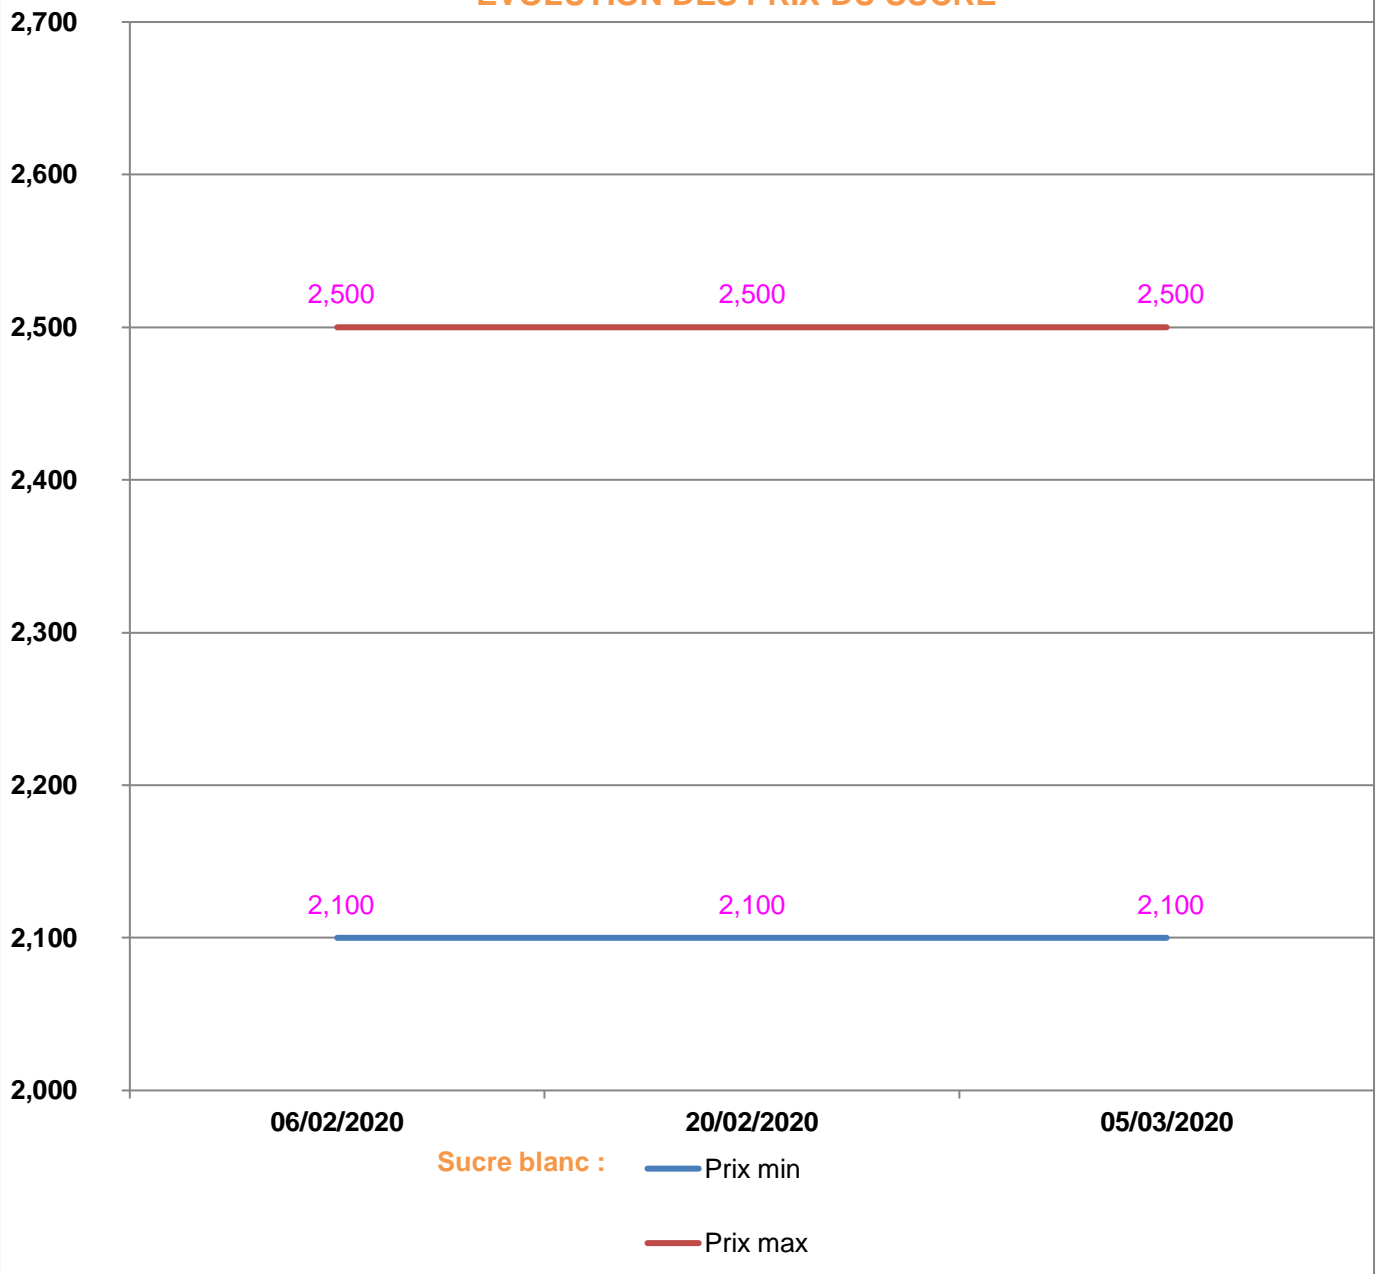

**EVOLUTION HEBDOMADAIRE DES PRIX DES PPN
 DANS LE DISTRICT DE MANANARA AVARATRA**

EVOLUTION DES PRIX DE L'HUILE ALIMENTAIRE

EVOLUTION DES PRIX DU SUCRE

EVOLUTION DES PRIX DE LA FARINE

Prix : en Ar

Riz : en Kg

Huile alimentaire : en L

Sucre : en Kg

Farine : en Kg