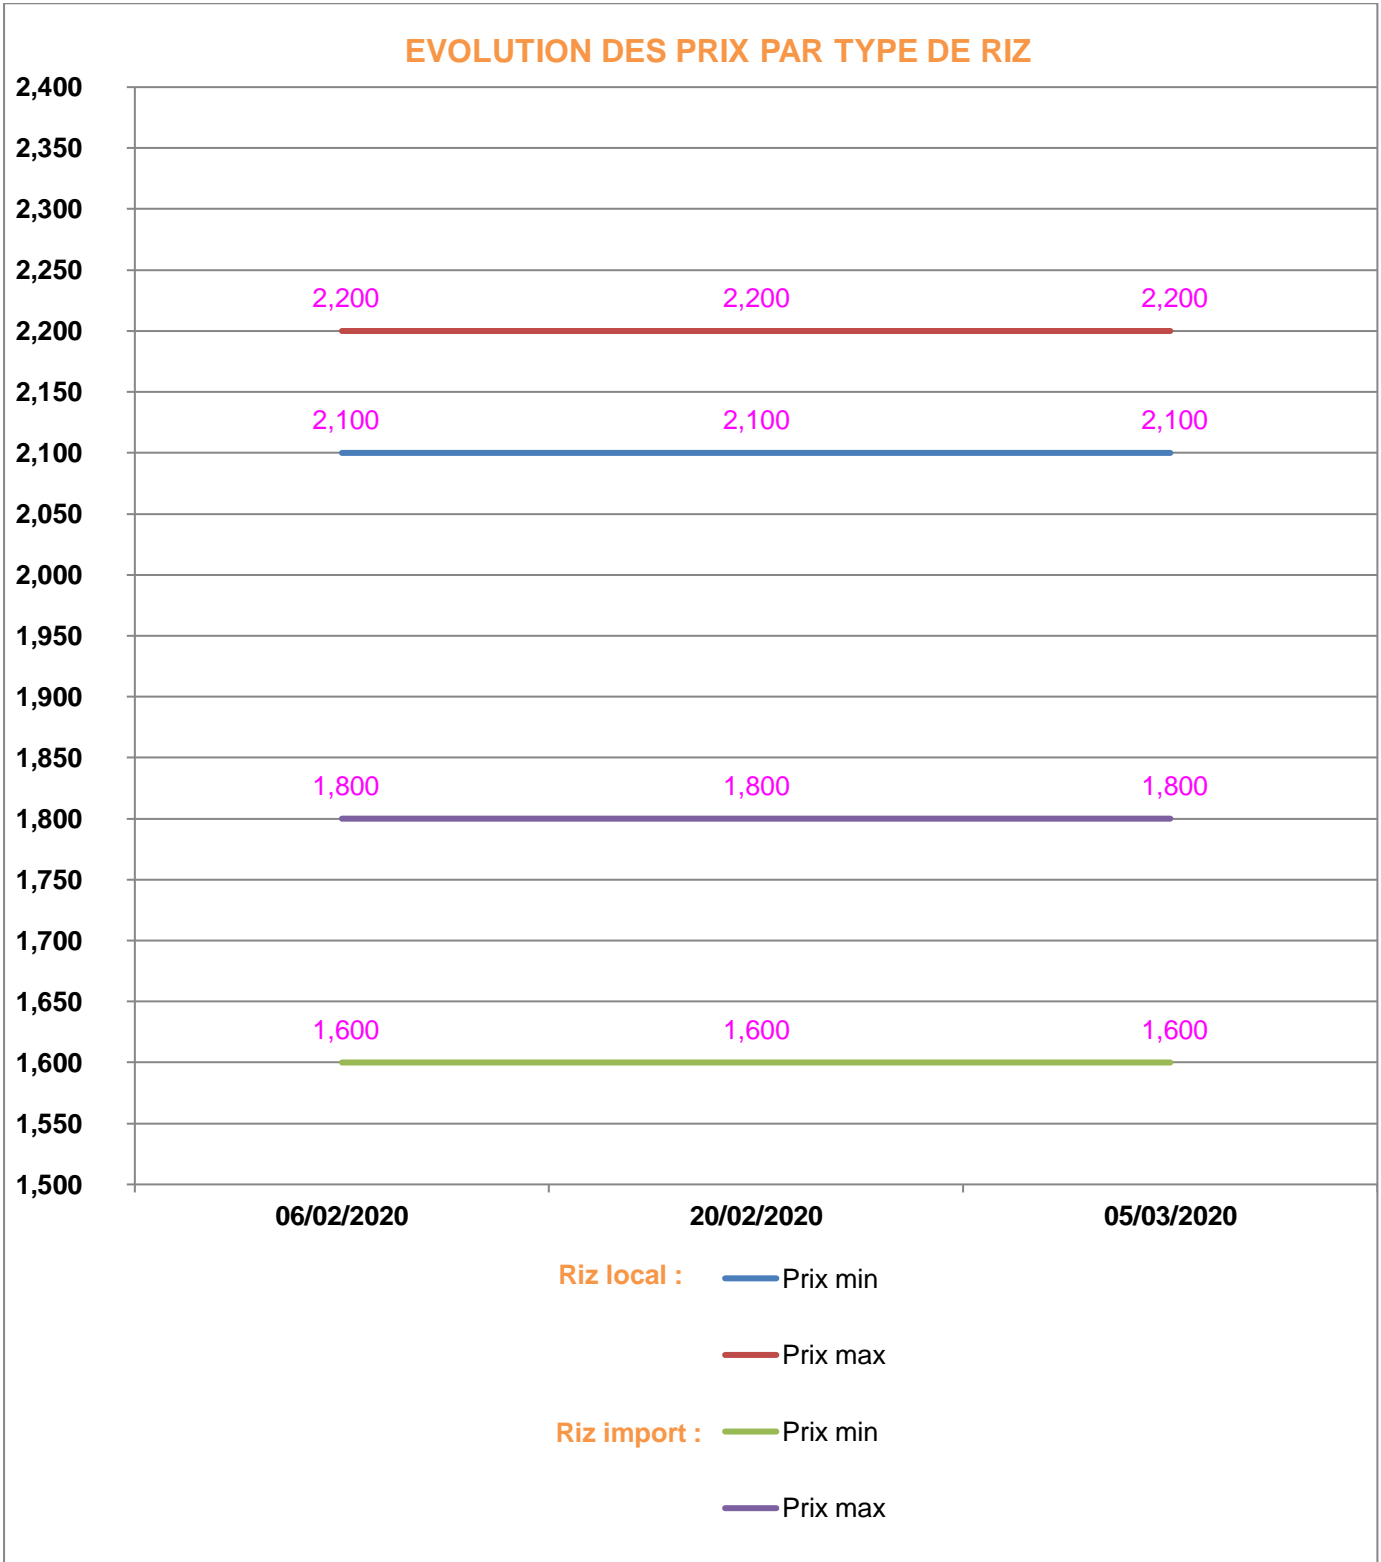

**EVOLUTION HEBDOMADAIRE DES PRIX DES PPN
 DANS LE DISTRICT DE MANANARA AVARATRA**

EVOLUTION DES PRIX DE L'HUILE ALIMENTAIRE

EVOLUTION DES PRIX DU SUCRE

EVOLUTION DES PRIX DE LA FARINE

Prix : en Ar

Riz : en Kg

Huile alimentaire : en L

Sucre : en Kg

Farine : en Kg