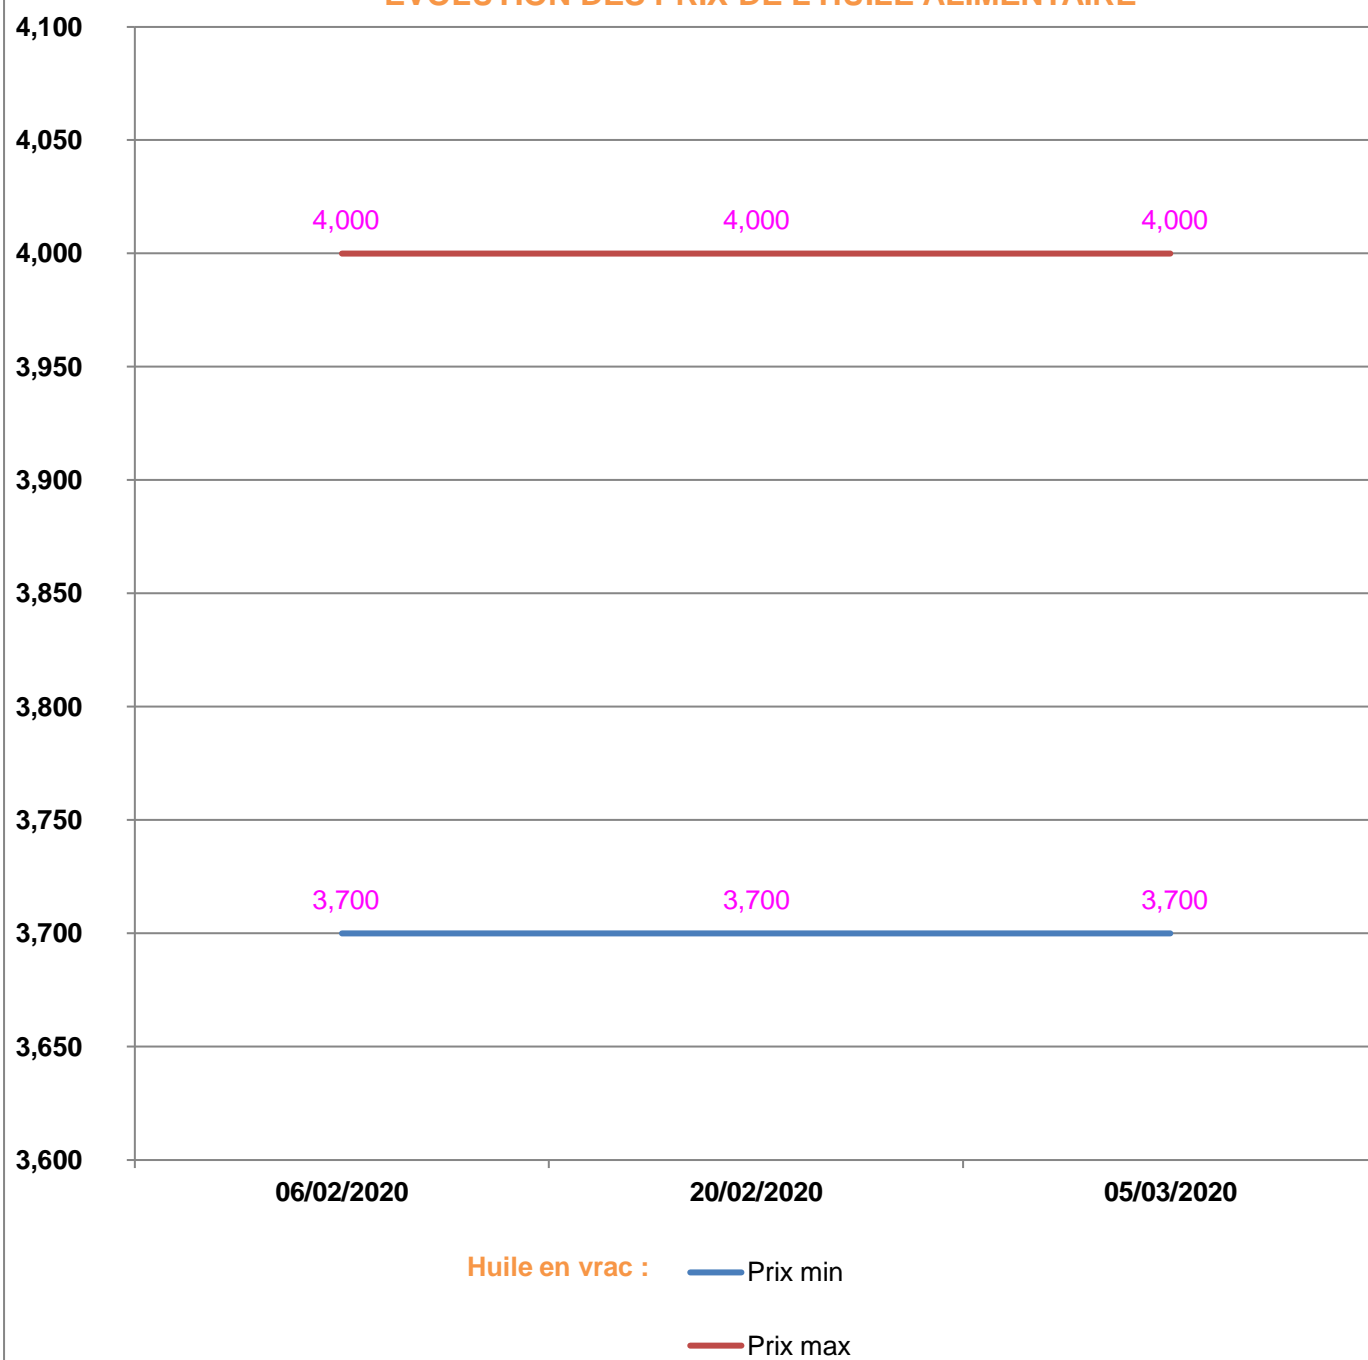

**EVOLUTION HEBDOMADAIRE DES PRIX DES PPN
 DANS LE DISTRICT DE MANANARA AVARATRA**

EVOLUTION DES PRIX DE L'HUILE ALIMENTAIRE

EVOLUTION DES PRIX DU SUCRE

EVOLUTION DES PRIX DE LA FARINE

Prix : en Ar

Riz : en Kg

Huile alimentaire : en L

Sucre : en Kg

Farine : en Kg