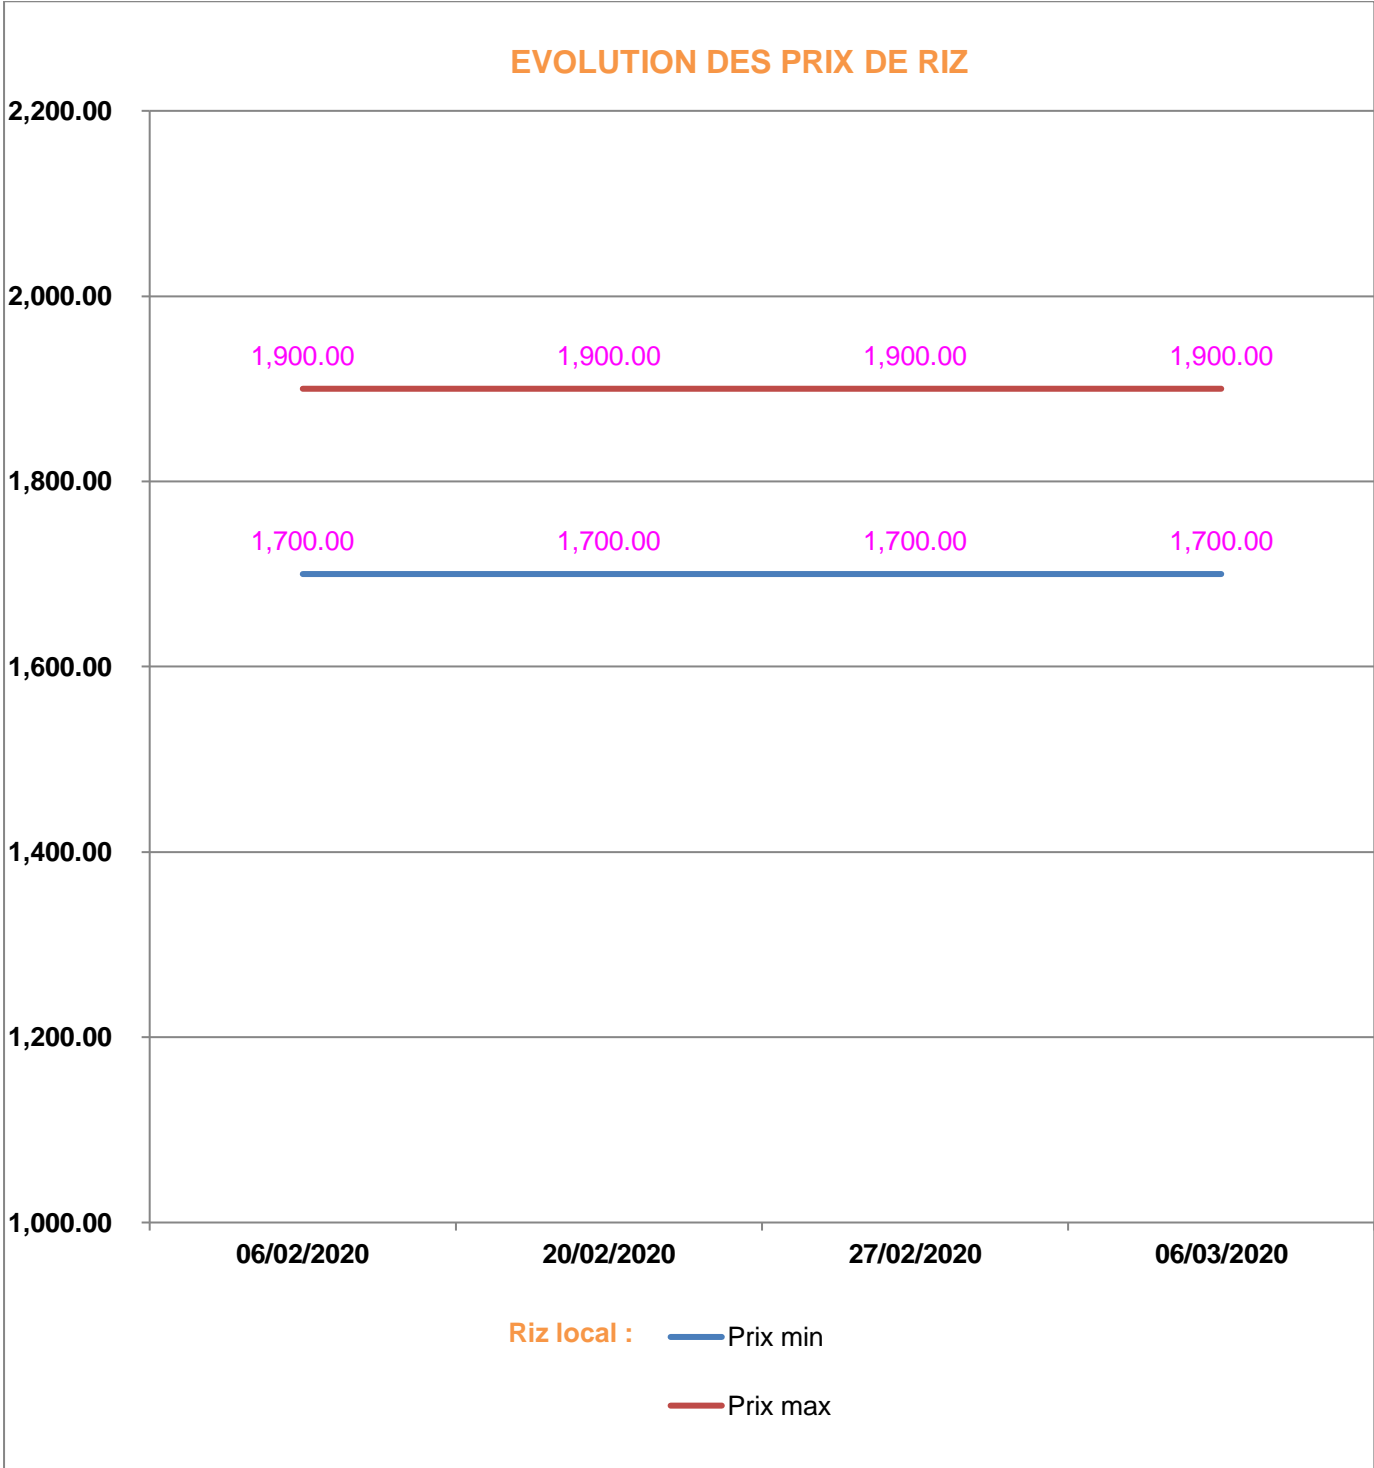

**EVOLUTION HEBDOMADAIRE DES PRIX DES PPN  
 DANS LE DISTRICT DE MANDOTO**

Prix : en Ar

Riz : en Kg