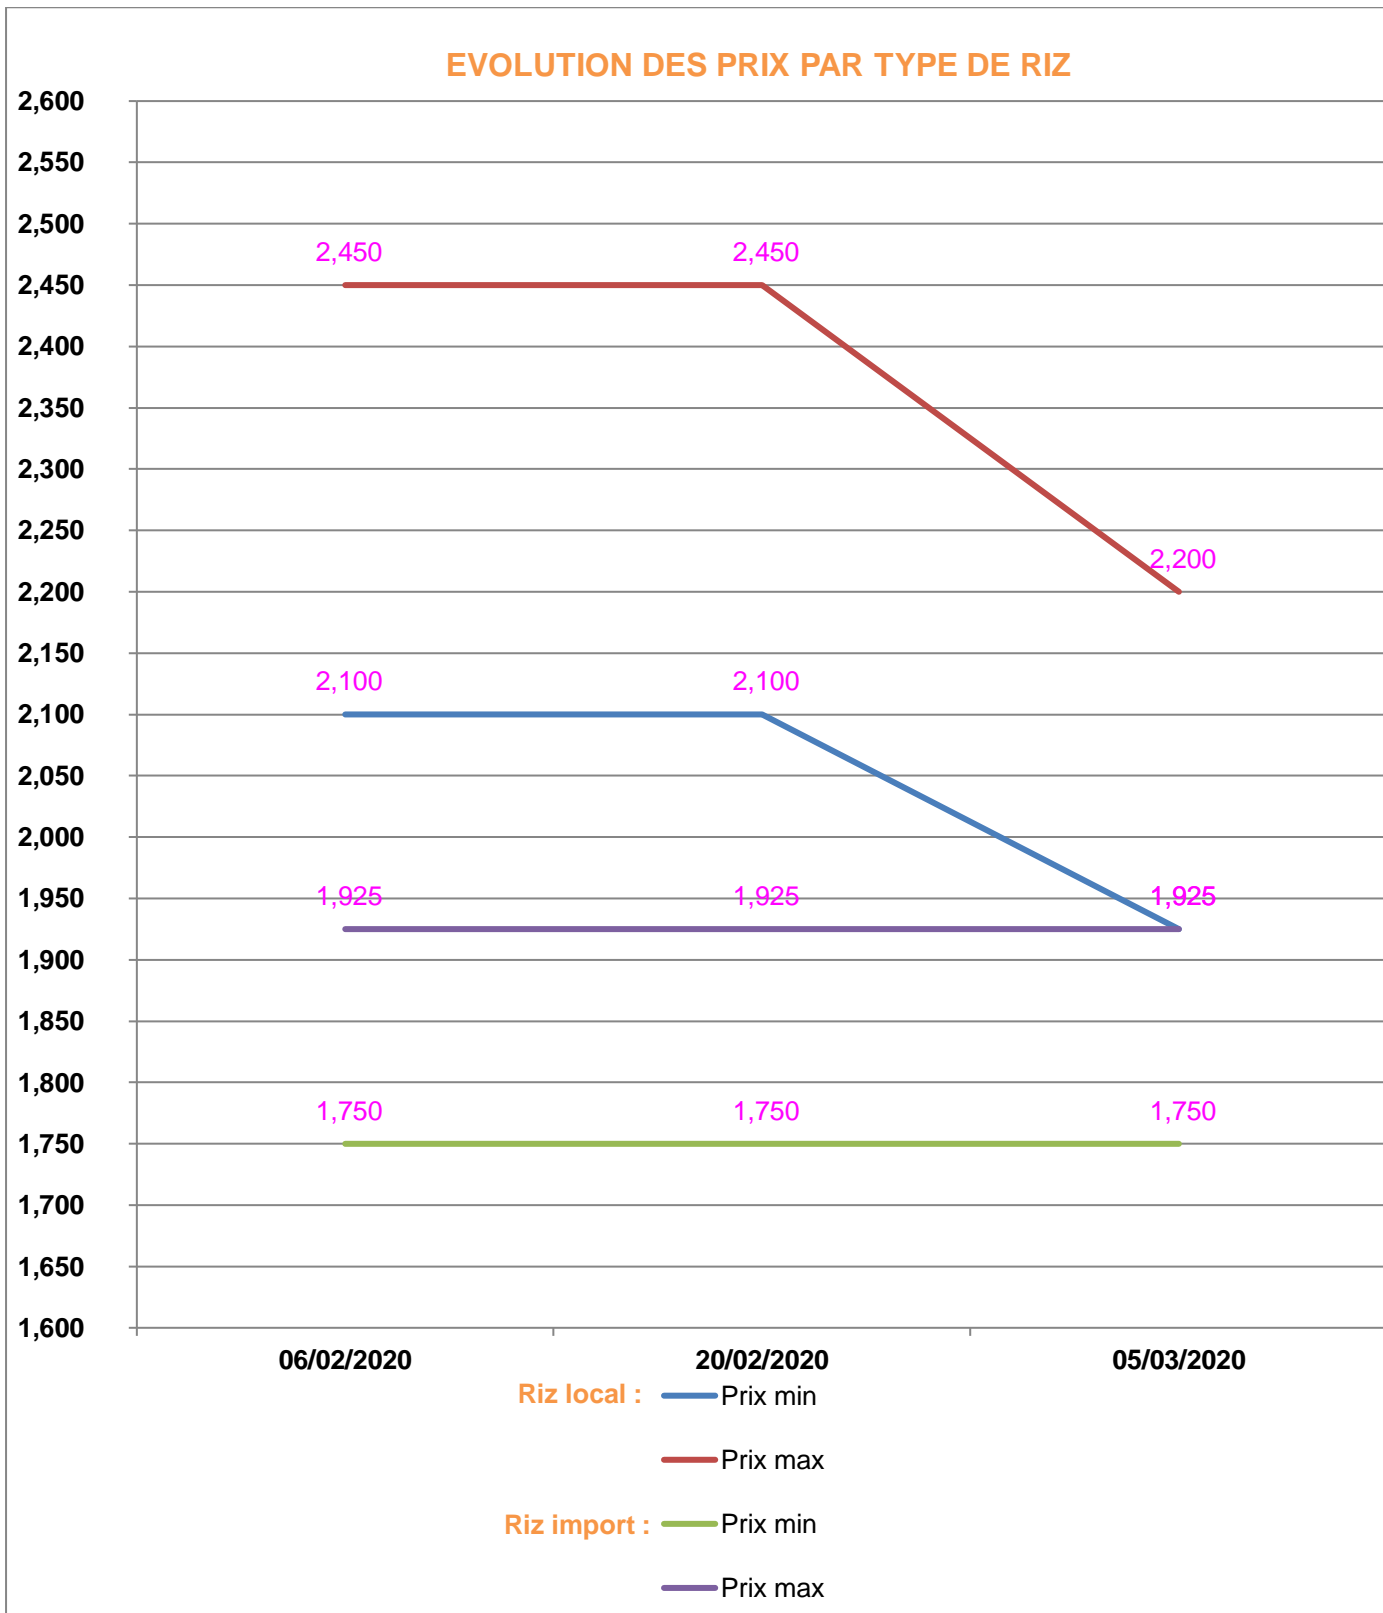

**EVOLUTION HEBDOMADAIRE DES PRIX DES PPN
 DANS LE DISTRICT DE MAROANTSETRA**

EVOLUTION DES PRIX DE L'HUILE ALIMENTAIRE

EVOLUTION DES PRIX DU SUCRE

EVOLUTION DES PRIX DE LA FARINE

Prix : en Ar

Riz : en Kg

Huile alimentaire : en L

Sucre : en Kg

Farine : en Kg