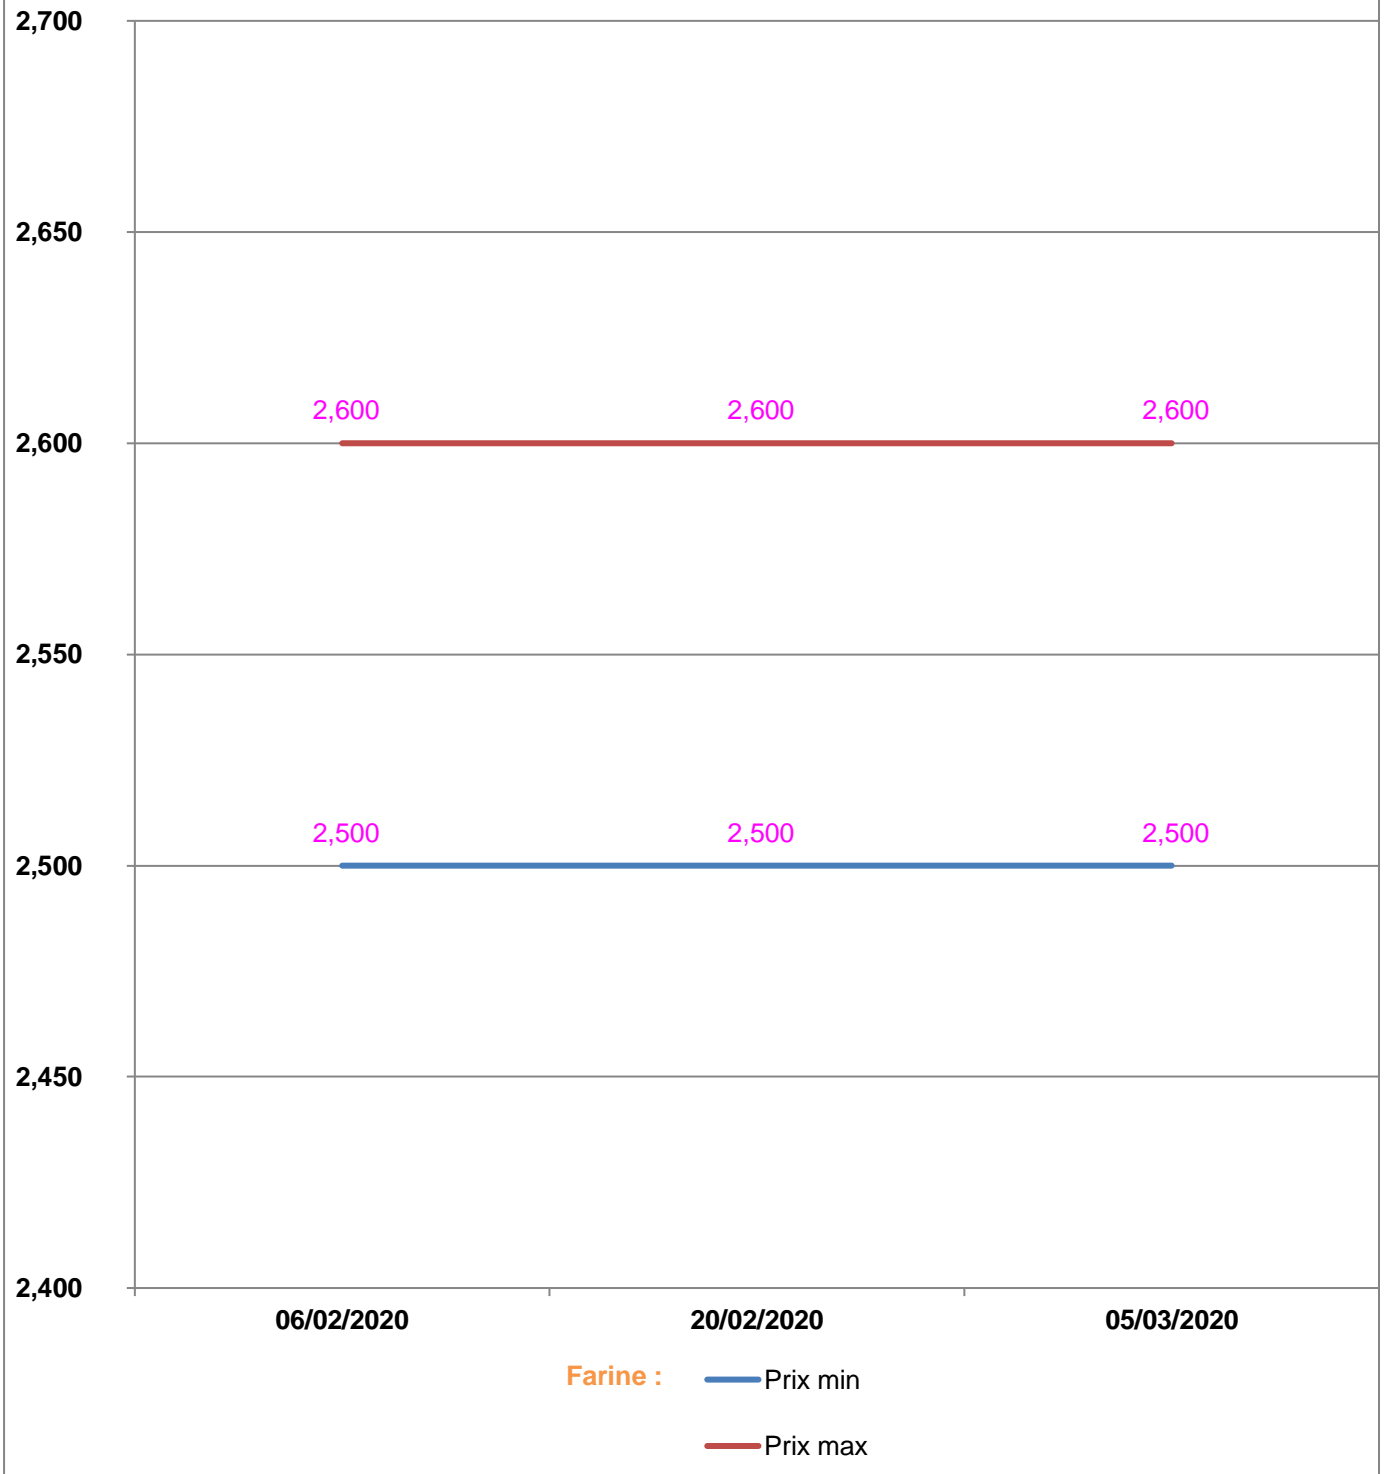

**EVOLUTION HEBDOMADAIRE DES PRIX DES PPN
 DANS LE DISTRICT DE MAROANTSETRA**

EVOLUTION DES PRIX DE L'HUILE ALIMENTAIRE

EVOLUTION DES PRIX DU SUCRE

EVOLUTION DES PRIX DE LA FARINE

Prix : en Ar

Riz : en Kg

Huile alimentaire : en L

Sucre : en Kg

Farine : en Kg