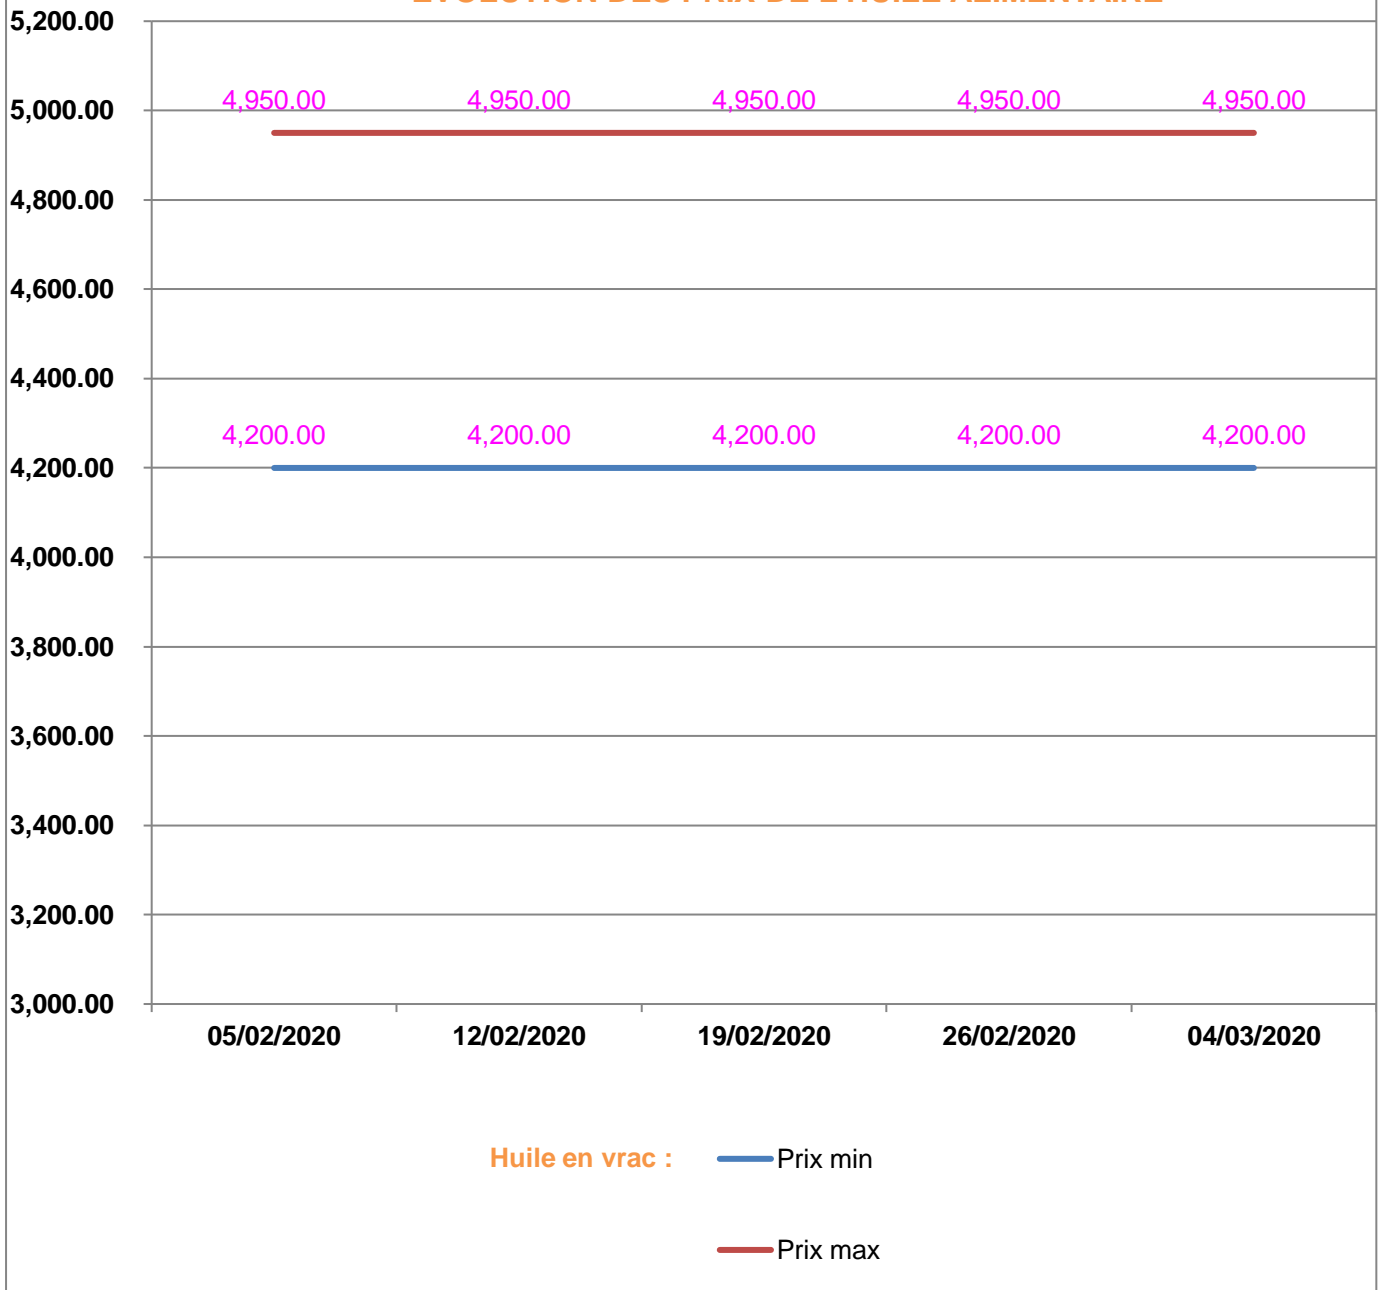

**EVOLUTION HEBDOMADAIRE DES PRIX DES PPN
 DANS LE DISTRICT DE MIARINARIVO**

EVOLUTION DES PRIX DE L'HUILE ALIMENTAIRE

EVOLUTION DES PRIX DU SUCRE

EVOLUTION DES PRIX DE LA FARINE

Prix : en Ar

Riz : en Kg

Huile alimentaire : en L

Sucre : en Kg

Farine : en Kg