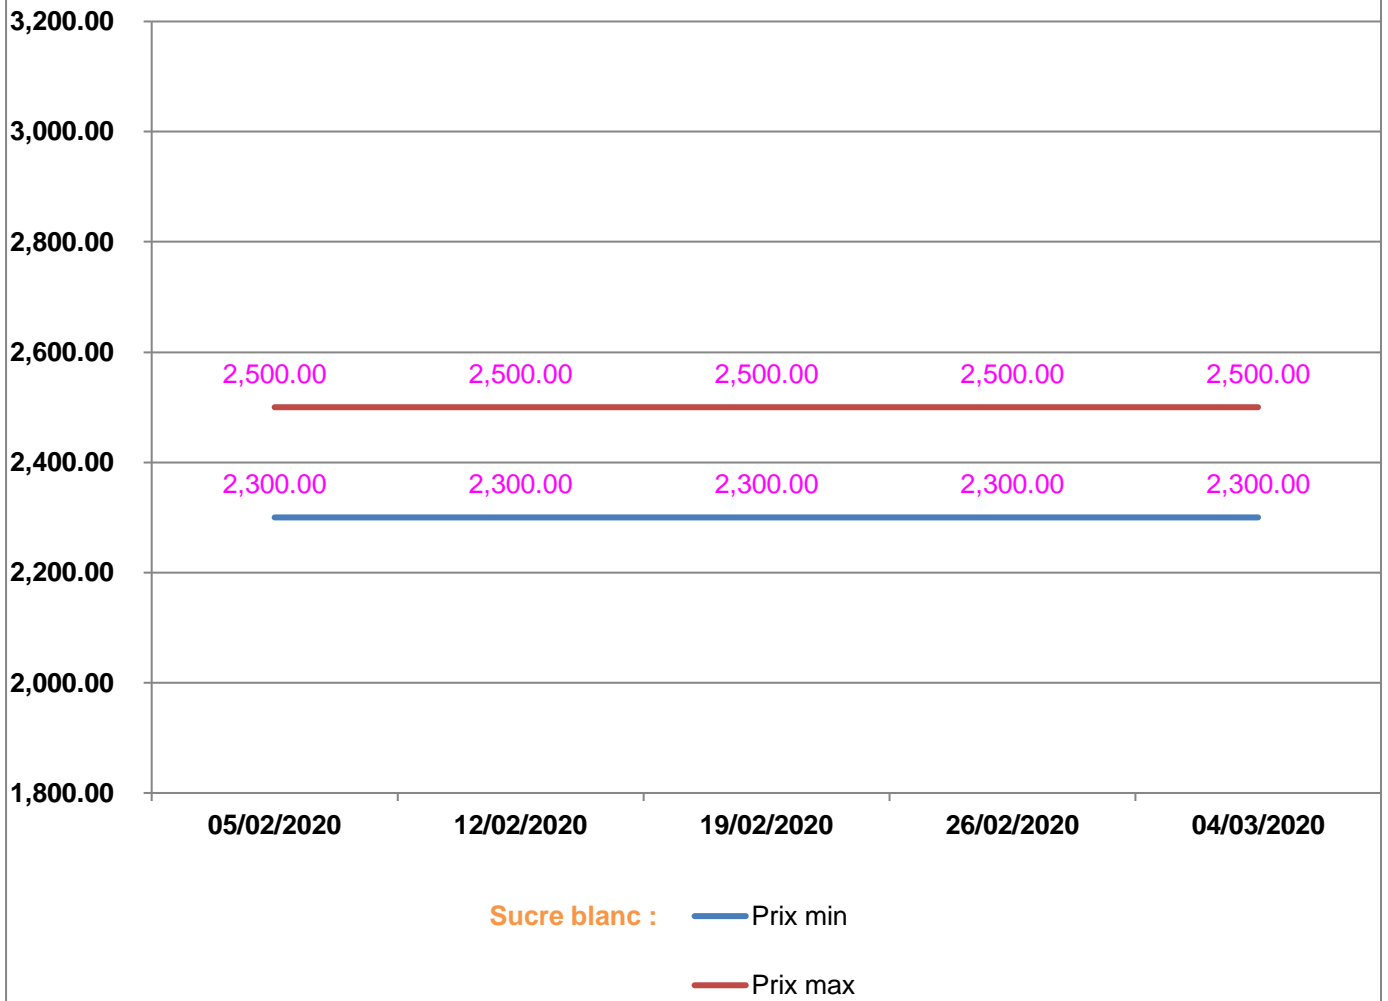

**EVOLUTION HEBDOMADAIRE DES PRIX DES PPN
 DANS LE DISTRICT DE MIARINARIVO**

EVOLUTION DES PRIX DE L'HUILE ALIMENTAIRE

EVOLUTION DES PRIX DU SUCRE

EVOLUTION DES PRIX DE LA FARINE

Prix : en Ar

Riz : en Kg

Huile alimentaire : en L

Sucre : en Kg

Farine : en Kg