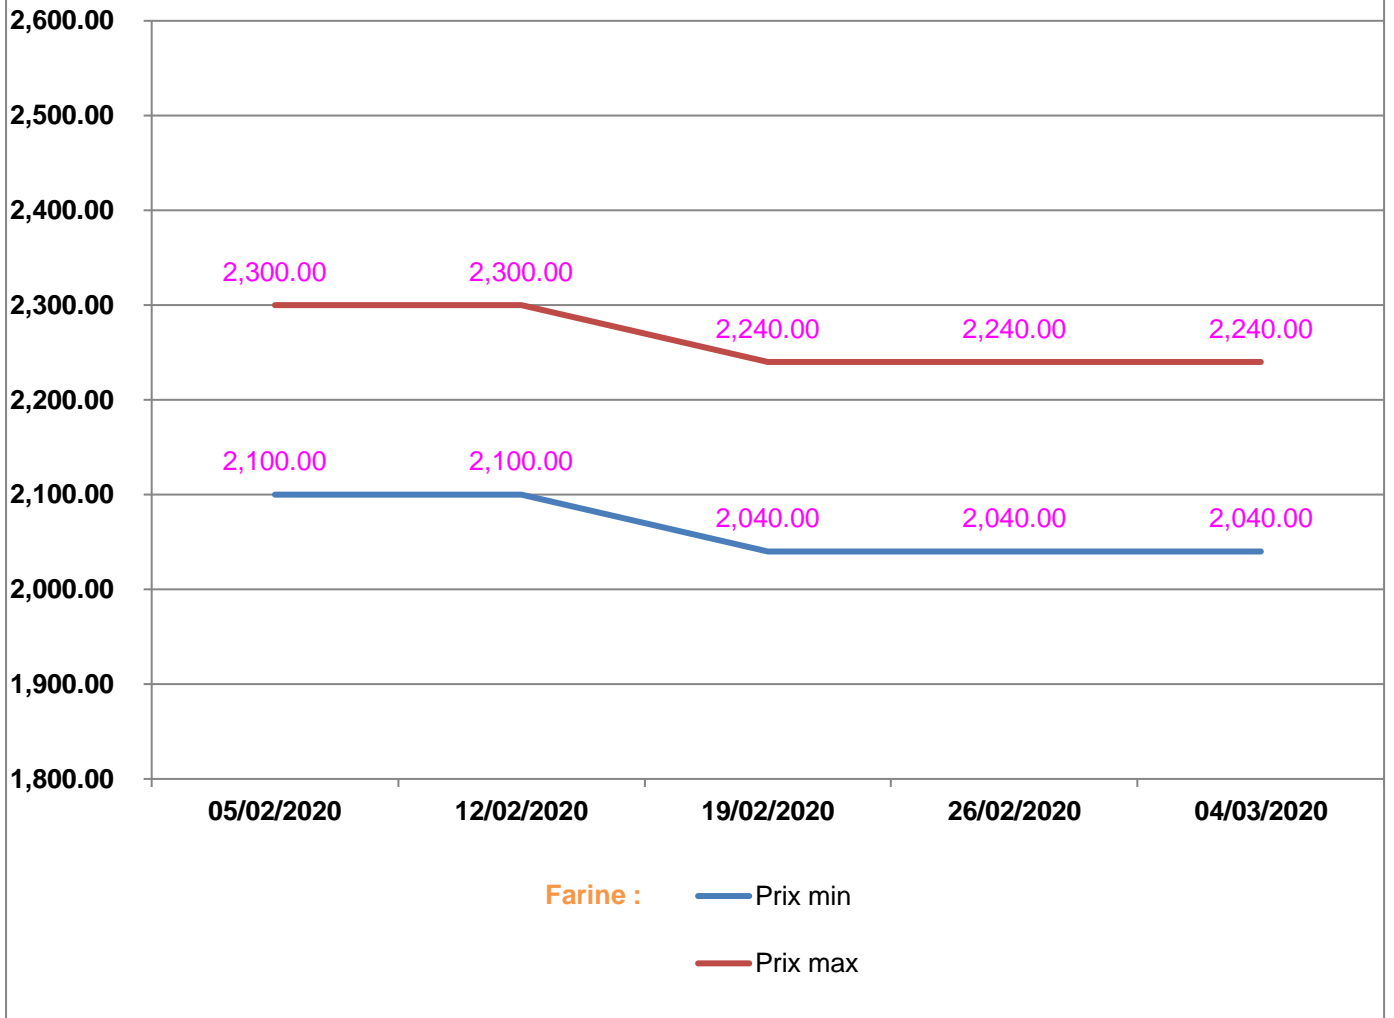

**EVOLUTION HEBDOMADAIRE DES PRIX DES PPN
 DANS LE DISTRICT DE MIARINARIVO**

EVOLUTION DES PRIX DE L'HUILE ALIMENTAIRE

EVOLUTION DES PRIX DU SUCRE

EVOLUTION DES PRIX DE LA FARINE

Prix : en Ar

Riz : en Kg

Huile alimentaire : en L

Sucre : en Kg

Farine : en Kg