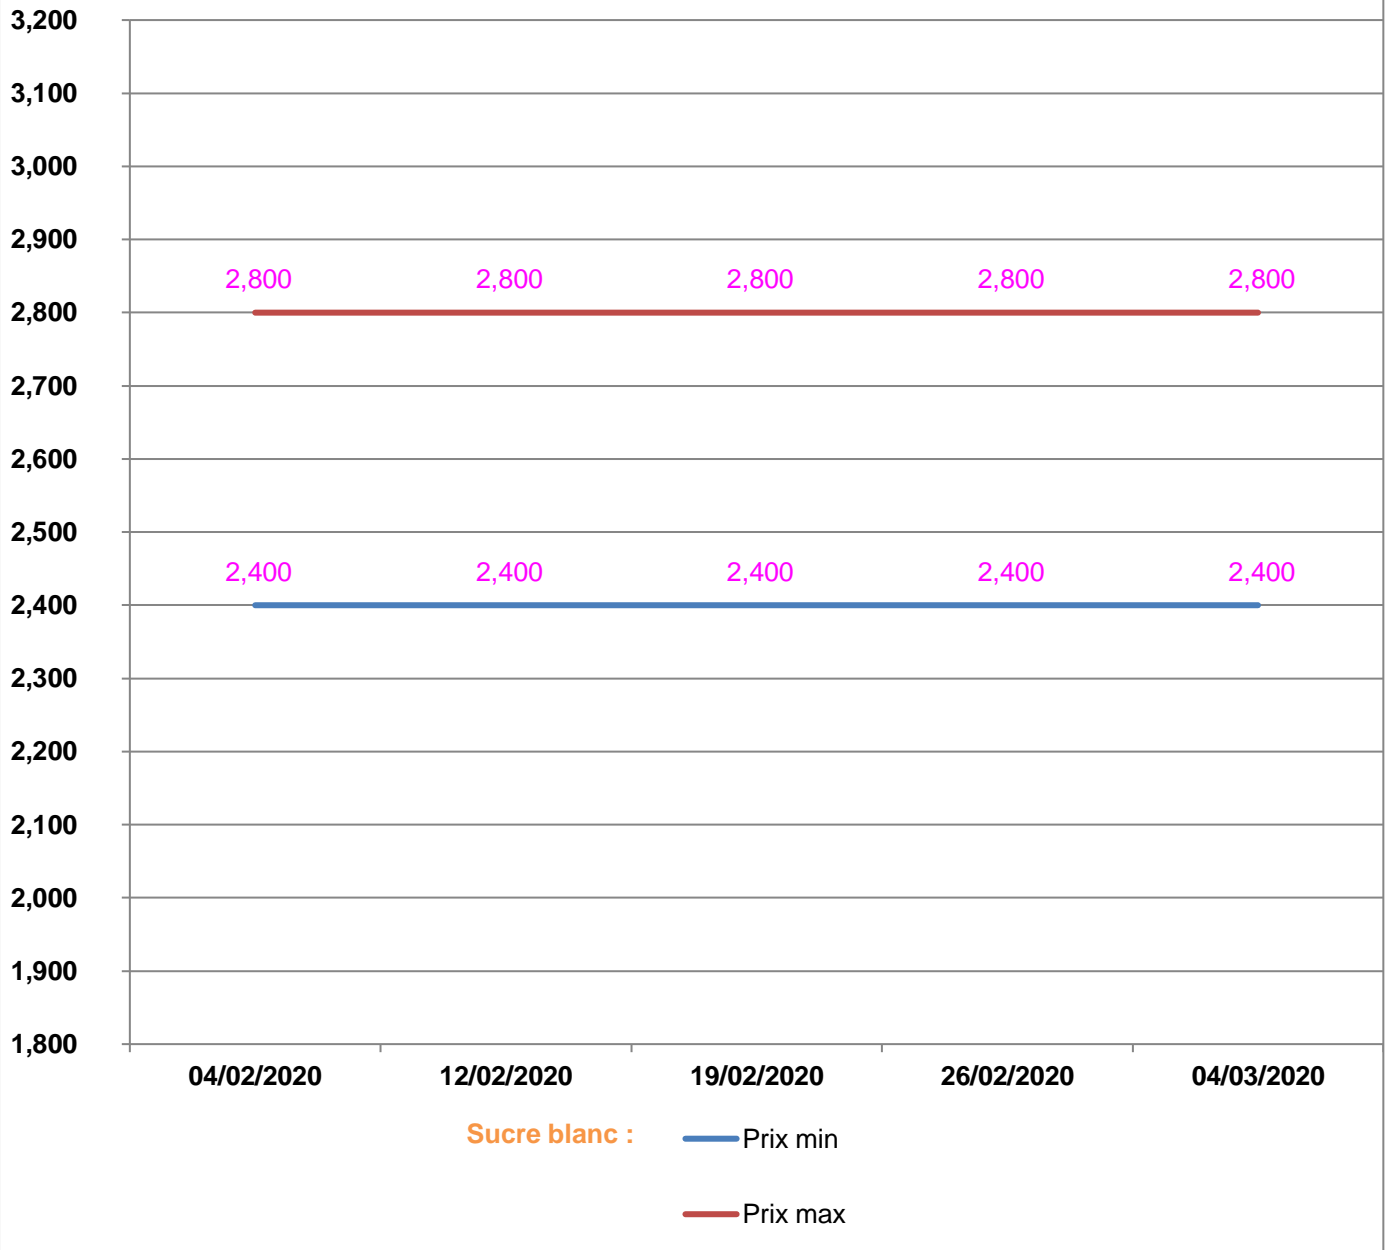

**EVOLUTION HEBDOMADAIRE DES PRIX DES PPN
 DANS LE DISTRICT DE MORAMANGA**

EVOLUTION DES PRIX DE L'HUILE ALIMENTAIRE

EVOLUTION DES PRIX DU SUCRE

EVOLUTION DES PRIX DE LA FARINE

Prix : en Ar

Riz : en Kg

Huile alimentaire : en L

Sucre : en Kg

Farine : en Kg