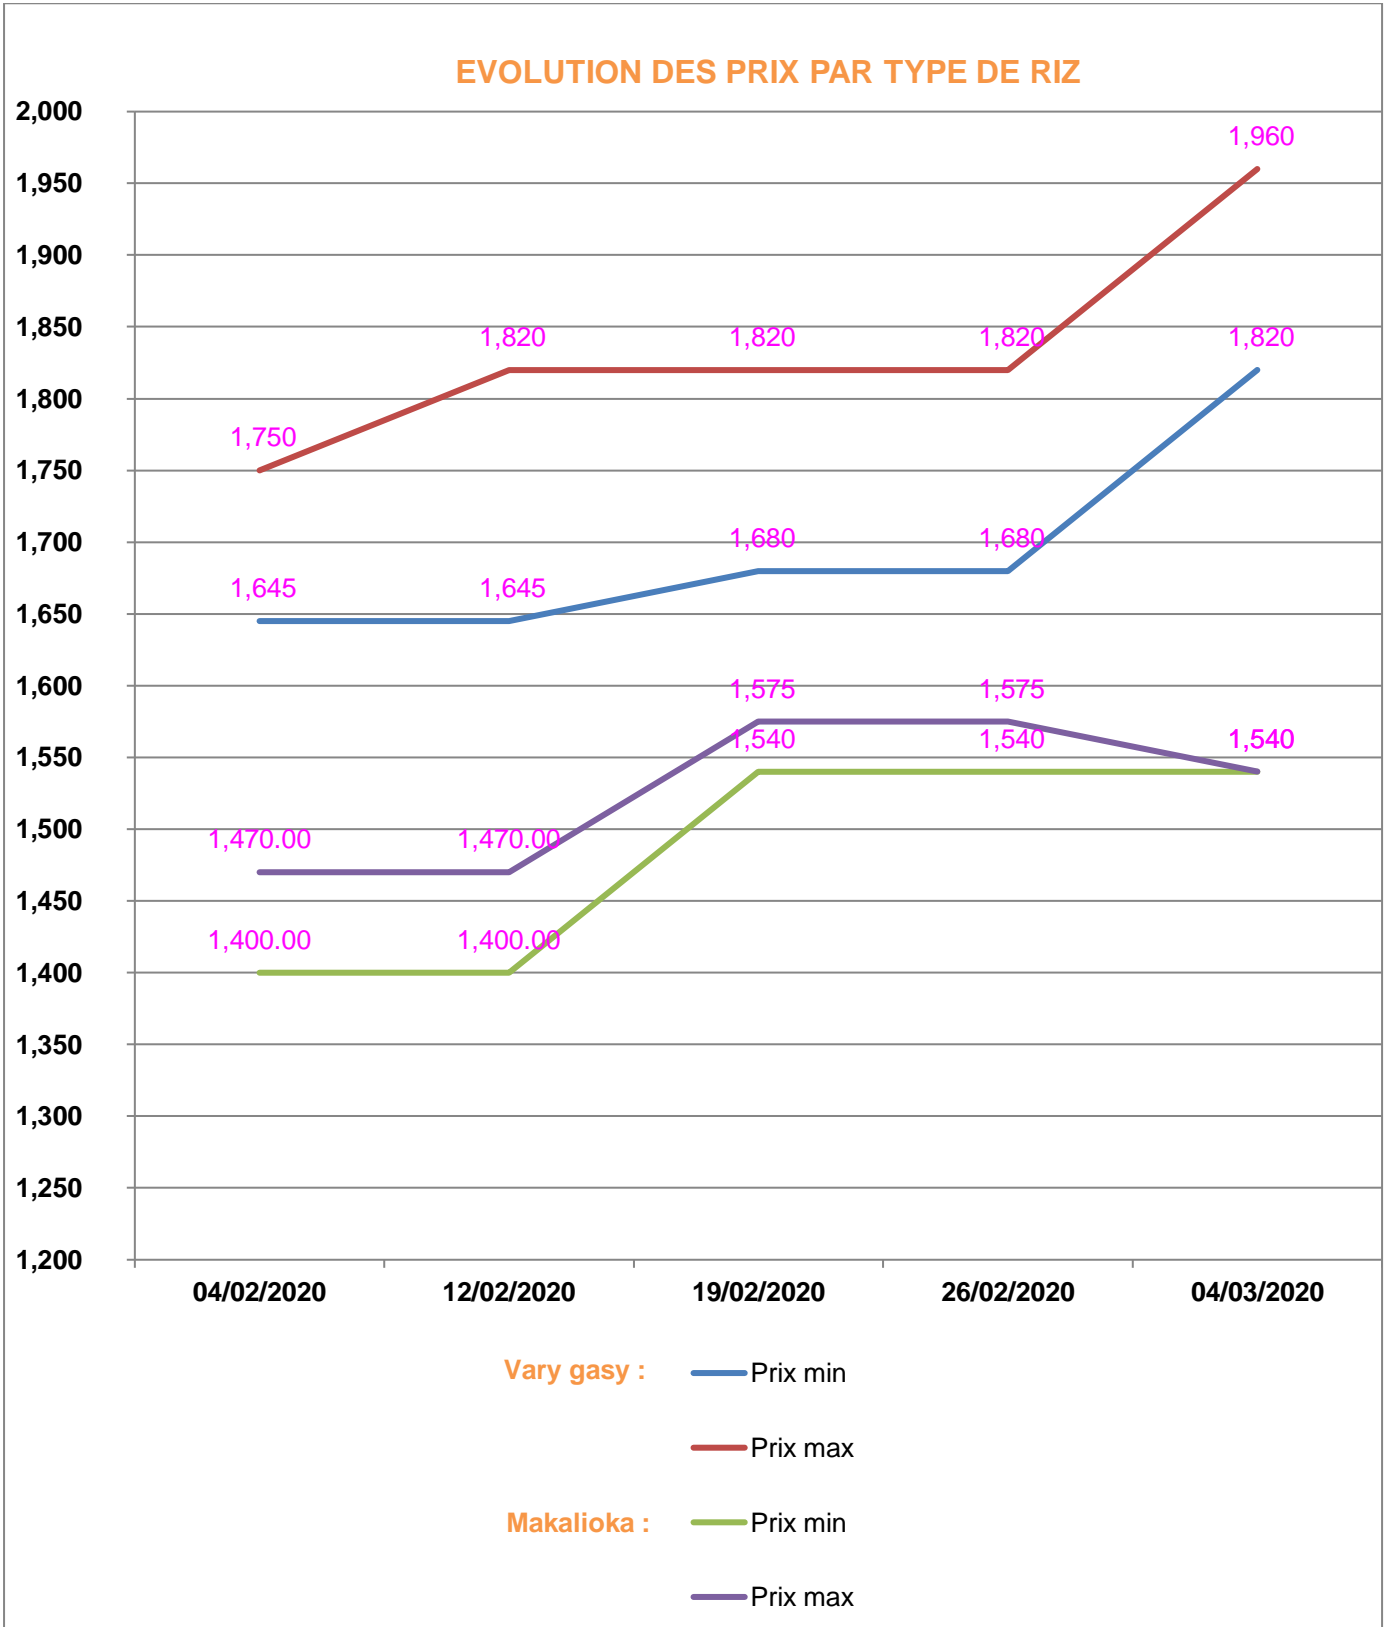

**EVOLUTION HEBDOMADAIRE DES PRIX DES PPN
 DANS LE DISTRICT DE MORAMANGA**

EVOLUTION DES PRIX DE L'HUILE ALIMENTAIRE

EVOLUTION DES PRIX DU SUCRE

EVOLUTION DES PRIX DE LA FARINE

Prix : en Ar

Riz : en Kg

Huile alimentaire : en L

Sucre : en Kg

Farine : en Kg