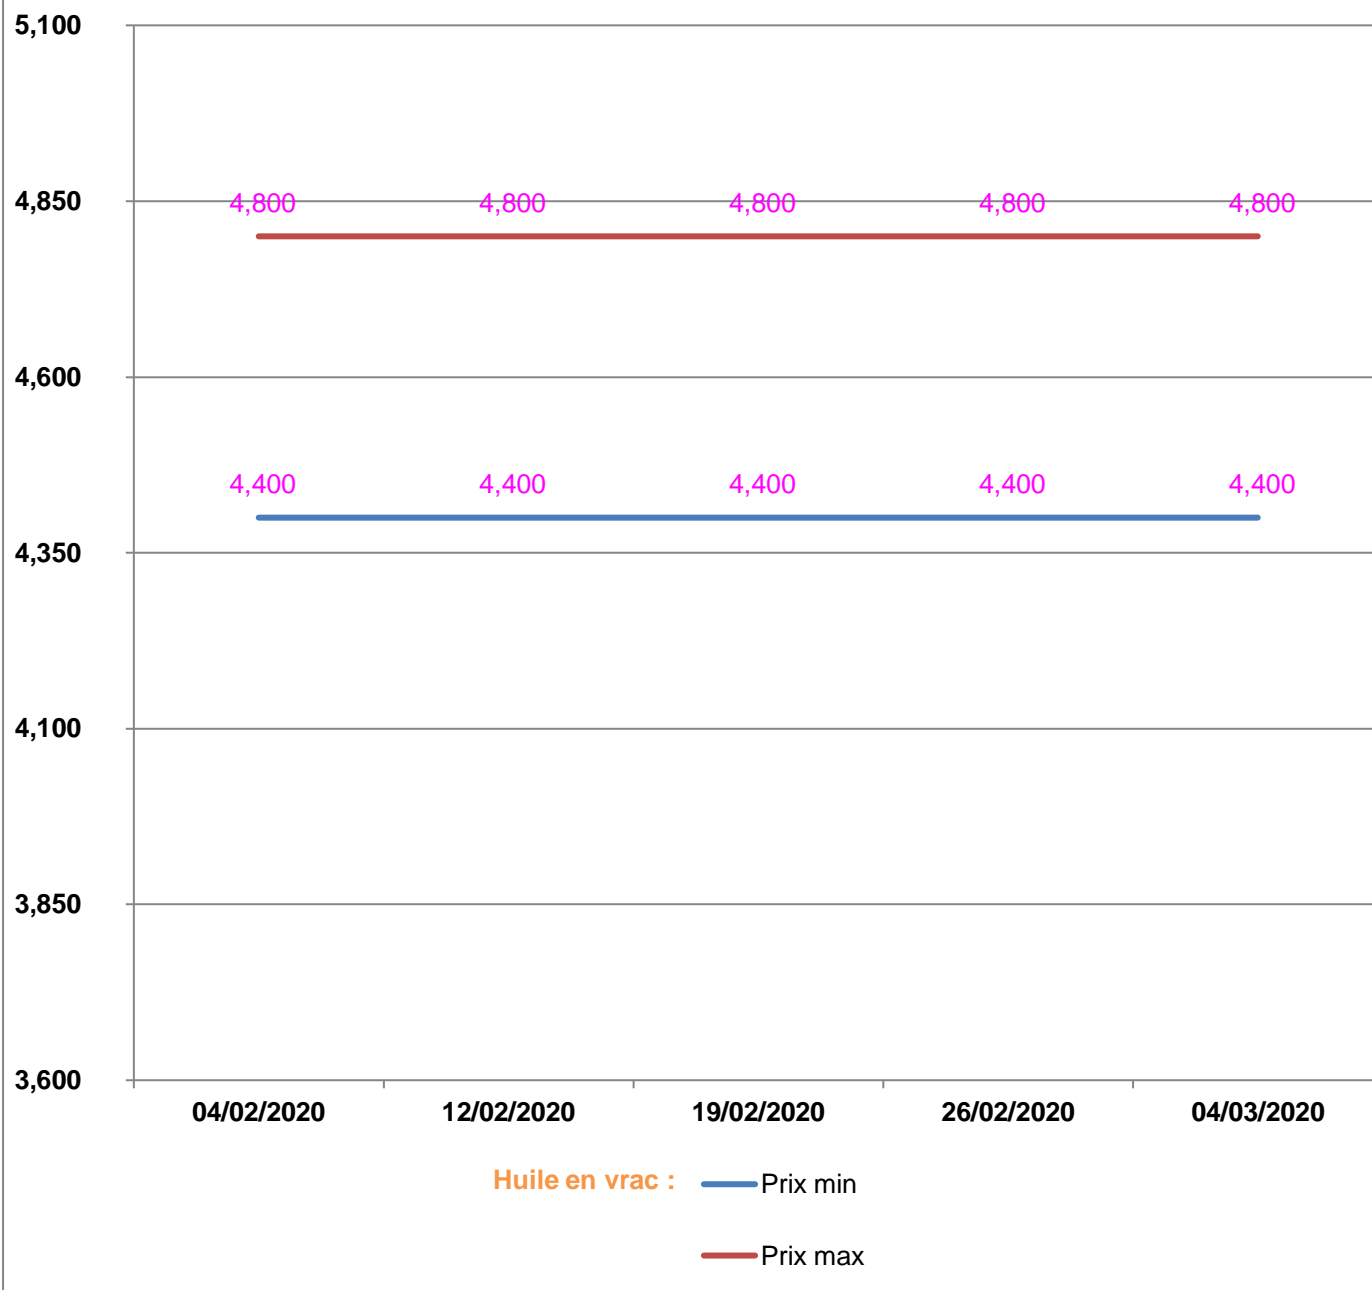

**EVOLUTION HEBDOMADAIRE DES PRIX DES PPN
 DANS LE DISTRICT DE MORAMANGA**

EVOLUTION DES PRIX DE L'HUILE ALIMENTAIRE

EVOLUTION DES PRIX DU SUCRE

EVOLUTION DES PRIX DE LA FARINE

Prix : en Ar

Riz : en Kg

Huile alimentaire : en L

Sucre : en Kg

Farine : en Kg