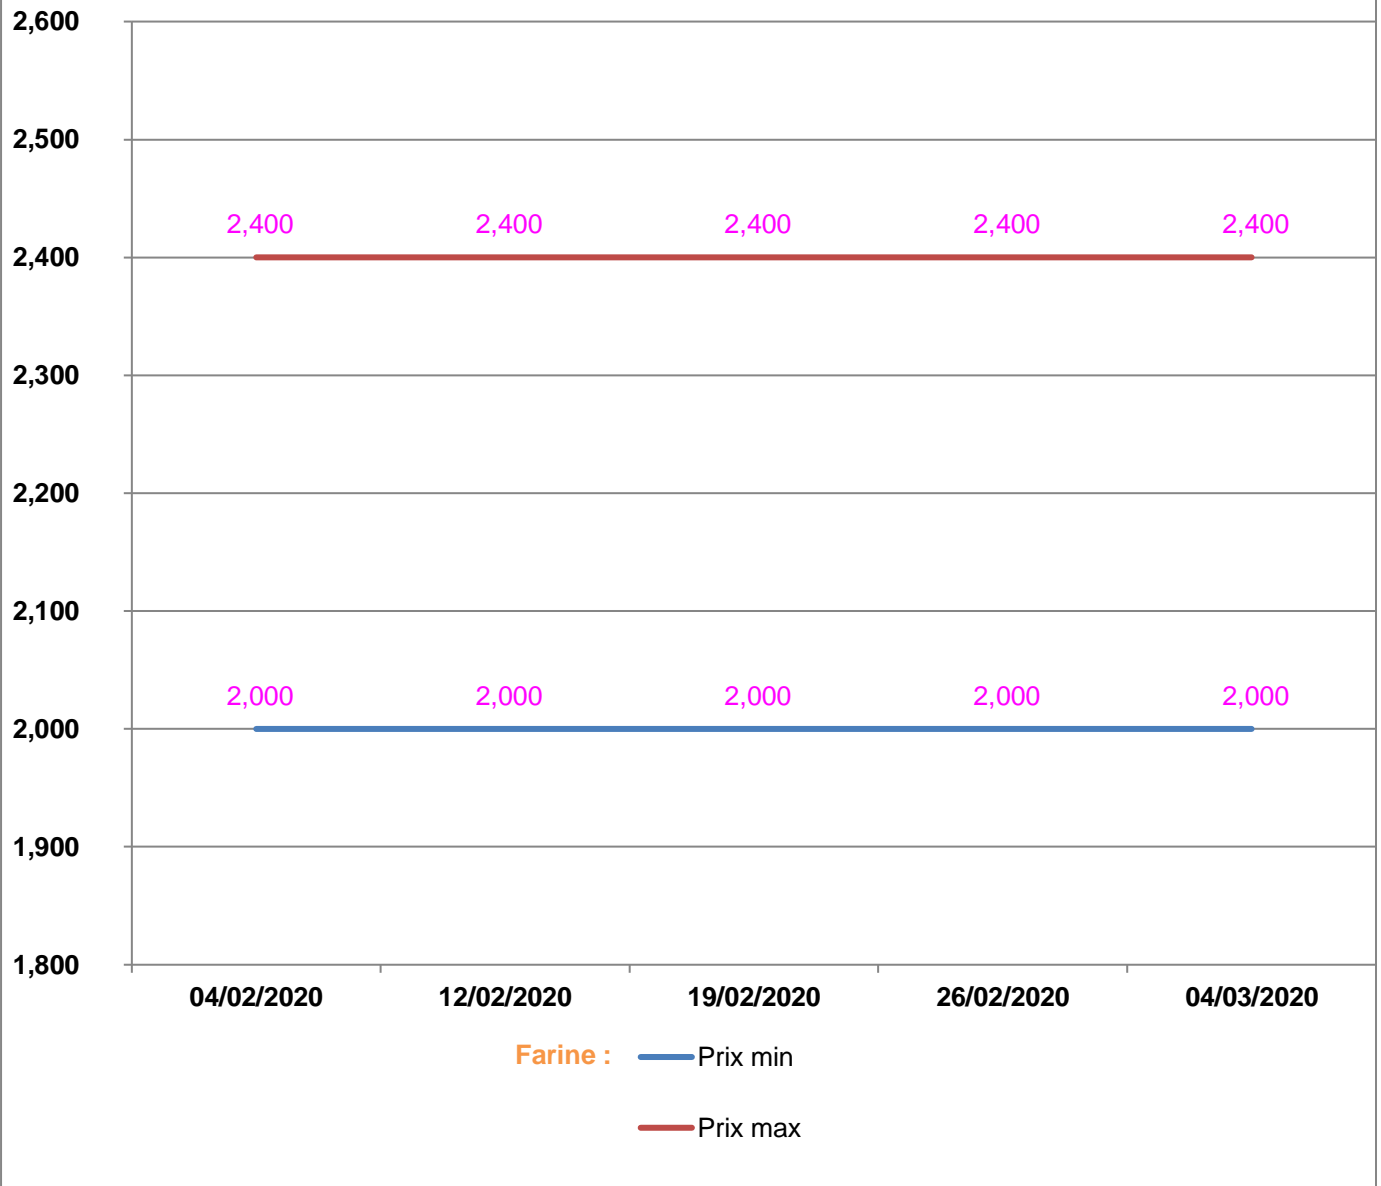

**EVOLUTION HEBDOMADAIRE DES PRIX DES PPN
 DANS LE DISTRICT DE MORAMANGA**

EVOLUTION DES PRIX DE L'HUILE ALIMENTAIRE

EVOLUTION DES PRIX DU SUCRE

EVOLUTION DES PRIX DE LA FARINE

Prix : en Ar

Riz : en Kg

Huile alimentaire : en L

Sucre : en Kg

Farine : en Kg