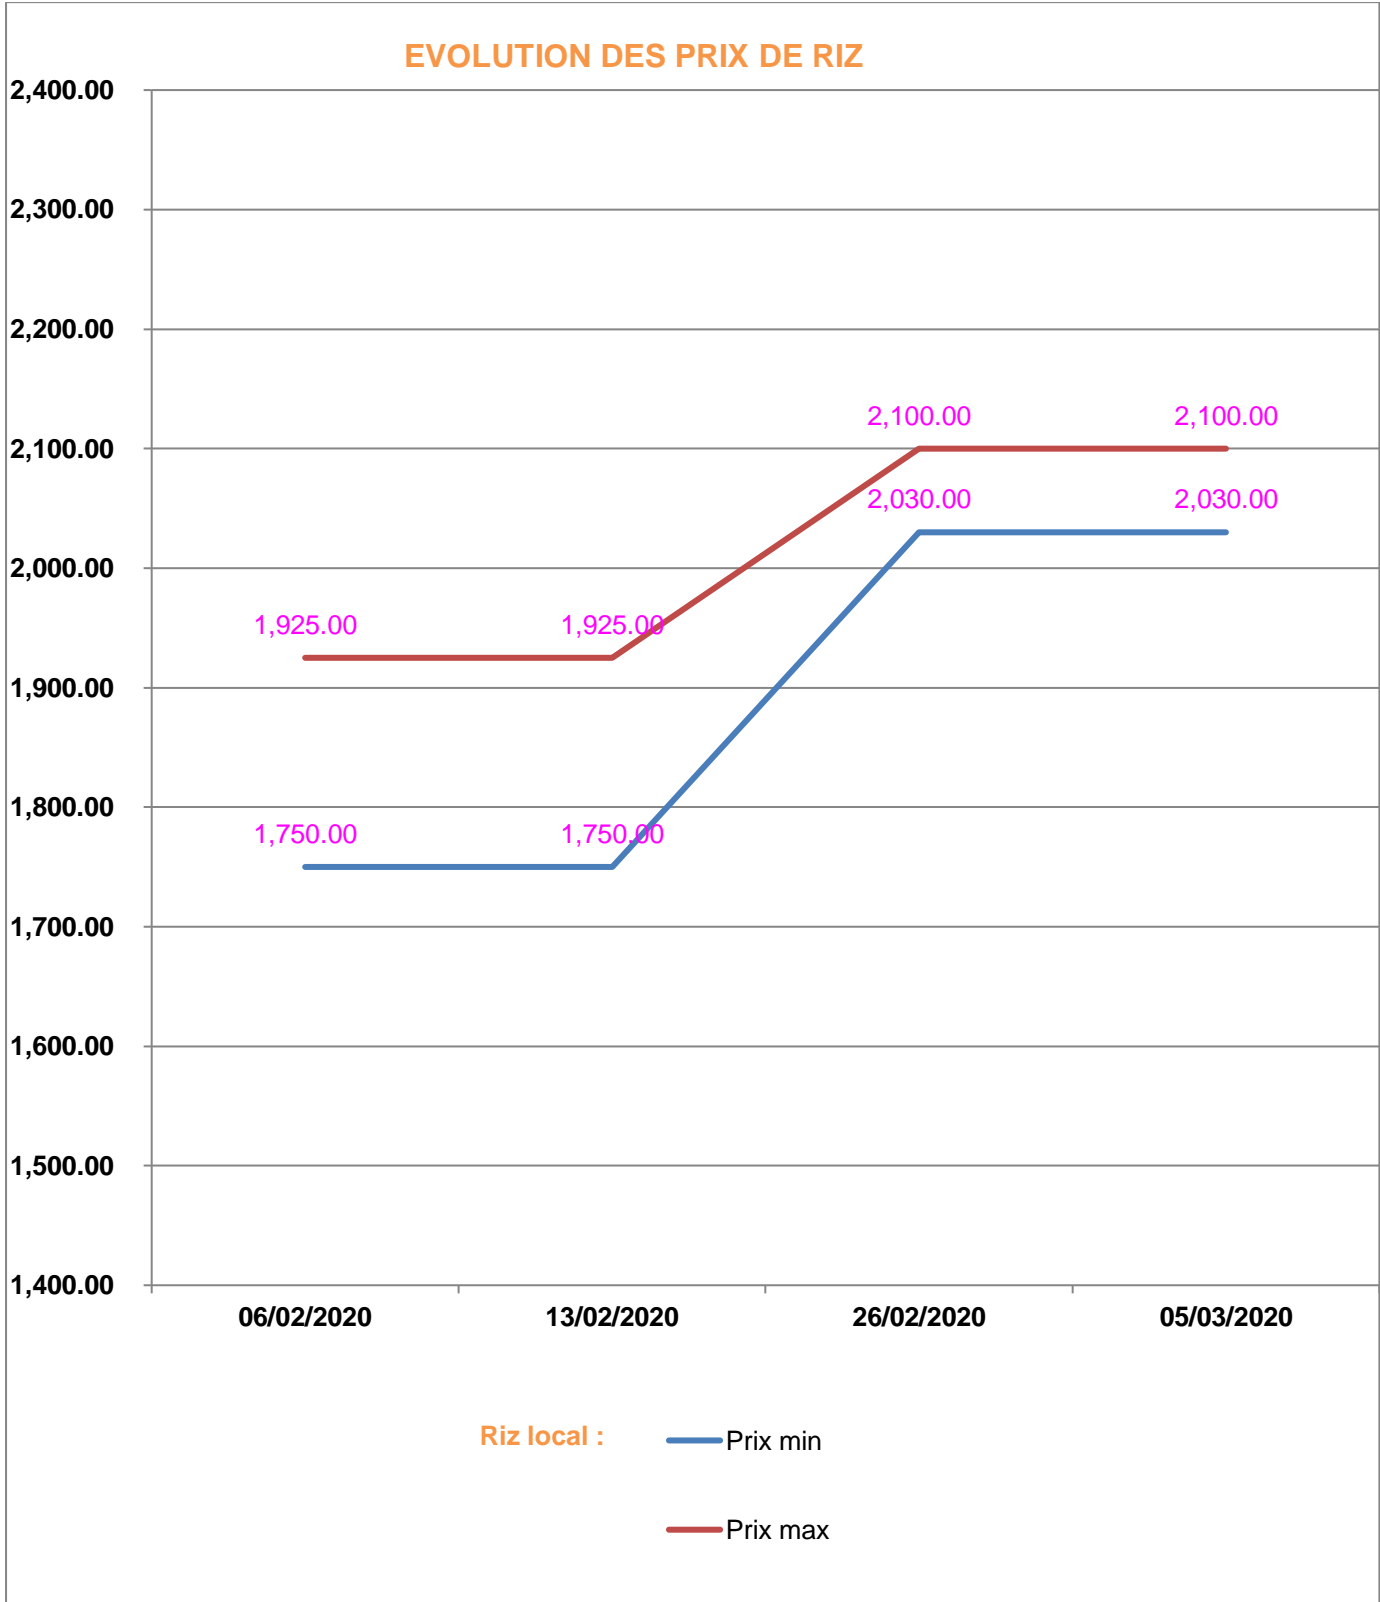

**EVOLUTION HEBDOMADAIRE DES PRIX DES PPN  
 DANS LE DISTRICT DE PORT BERGE**

## EVOLUTION DES PRIX DE L'HUILE ALIMENTAIRE

### EVOLUTION DES PRIX DU SUCRE

## EVOLUTION DES PRIX DE LA FARINE

**Prix** : en Ar

**Riz** : en Kg

**Huile alimentaire** : en L

**Sucre** : en Kg

**Farine** : en Kg