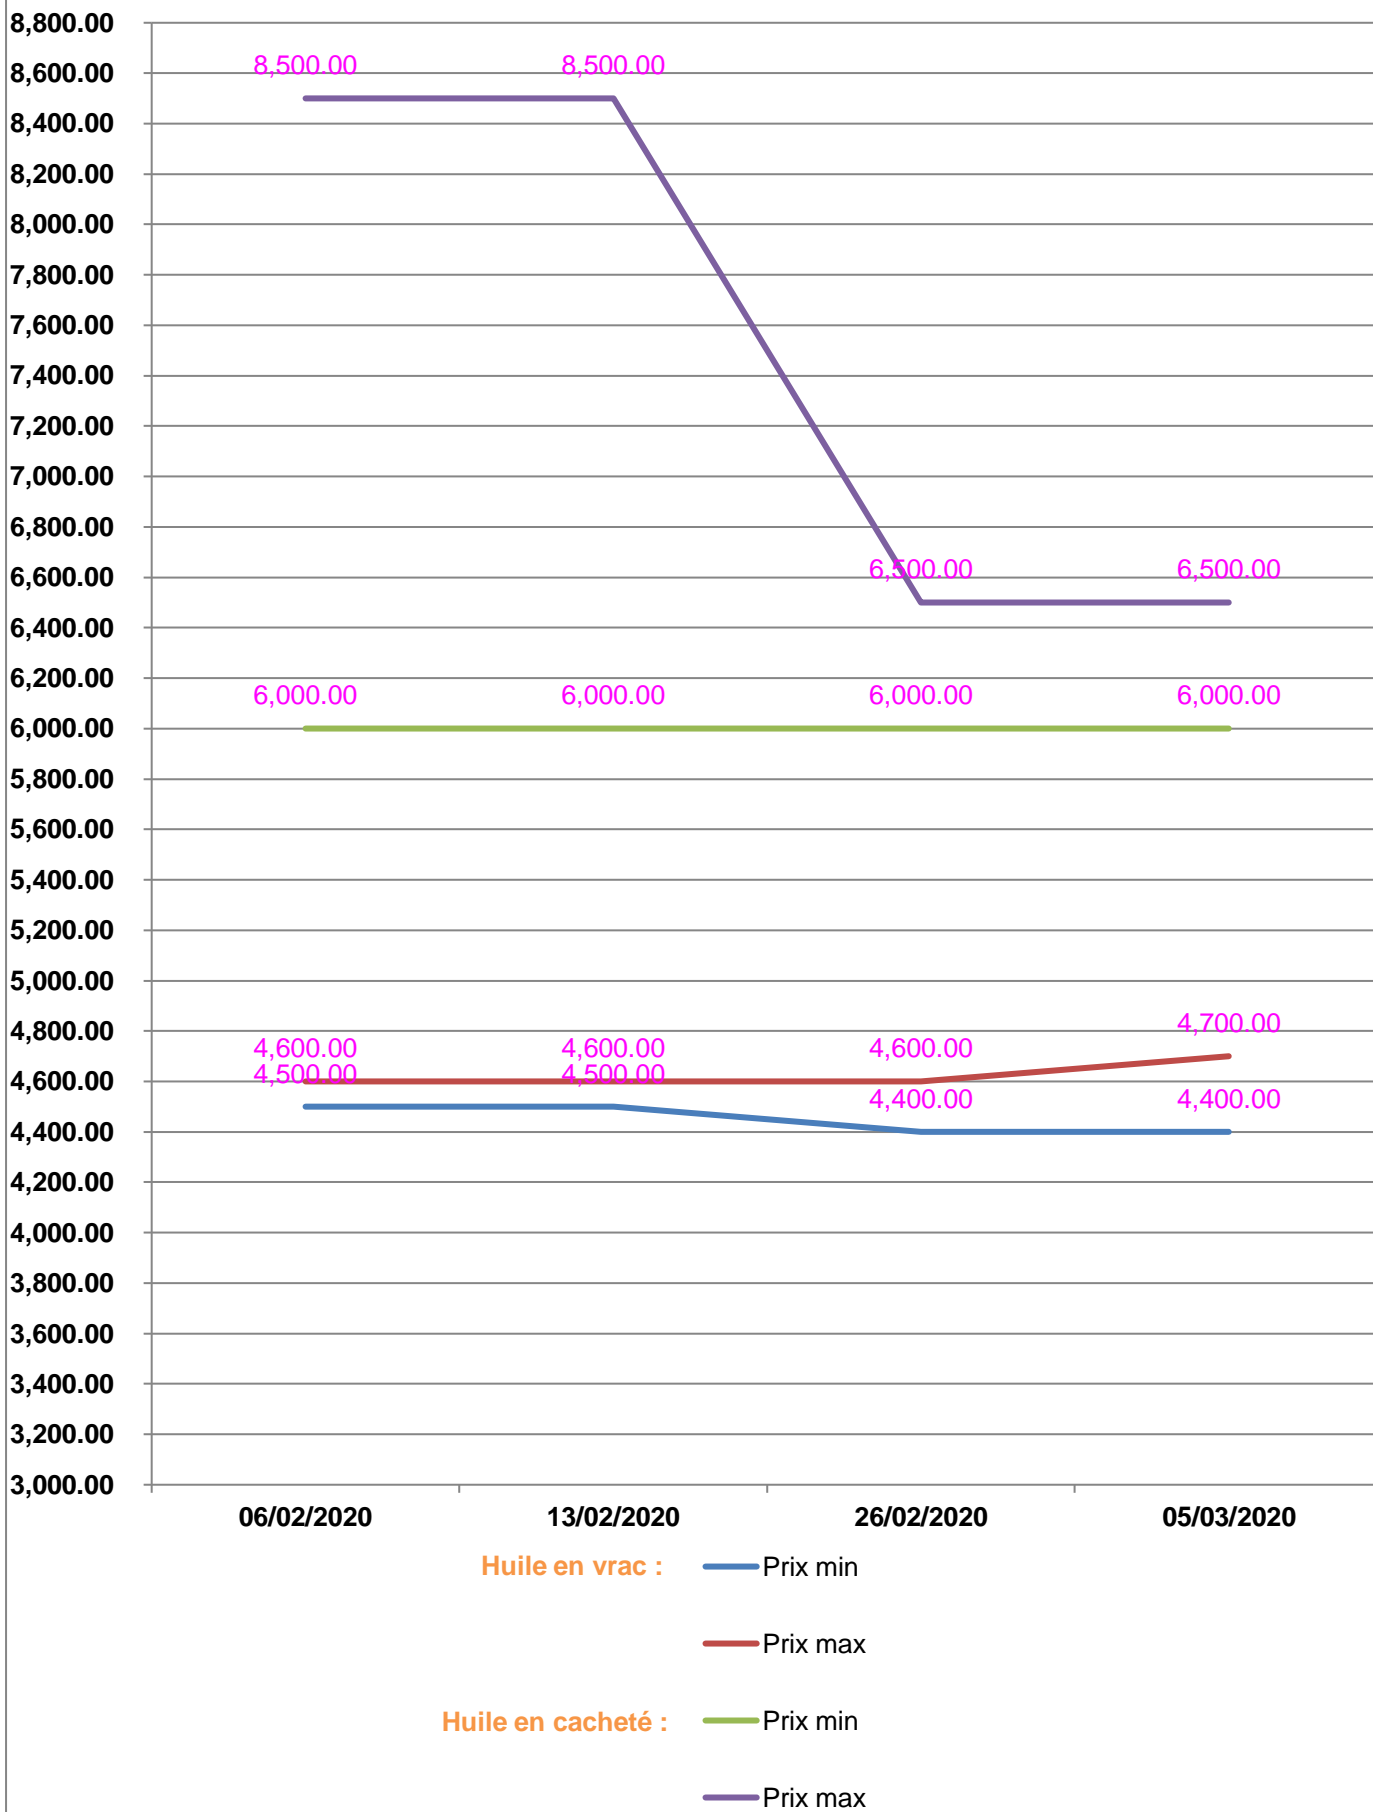

**EVOLUTION HEBDOMADAIRE DES PRIX DES PPN  
 DANS LE DISTRICT DE PORT BERGE**

## EVOLUTION DES PRIX DE L'HUILE ALIMENTAIRE

### EVOLUTION DES PRIX DU SUCRE

## EVOLUTION DES PRIX DE LA FARINE

**Prix** : en Ar

**Riz** : en Kg

**Huile alimentaire** : en L

**Sucre** : en Kg

**Farine** : en Kg