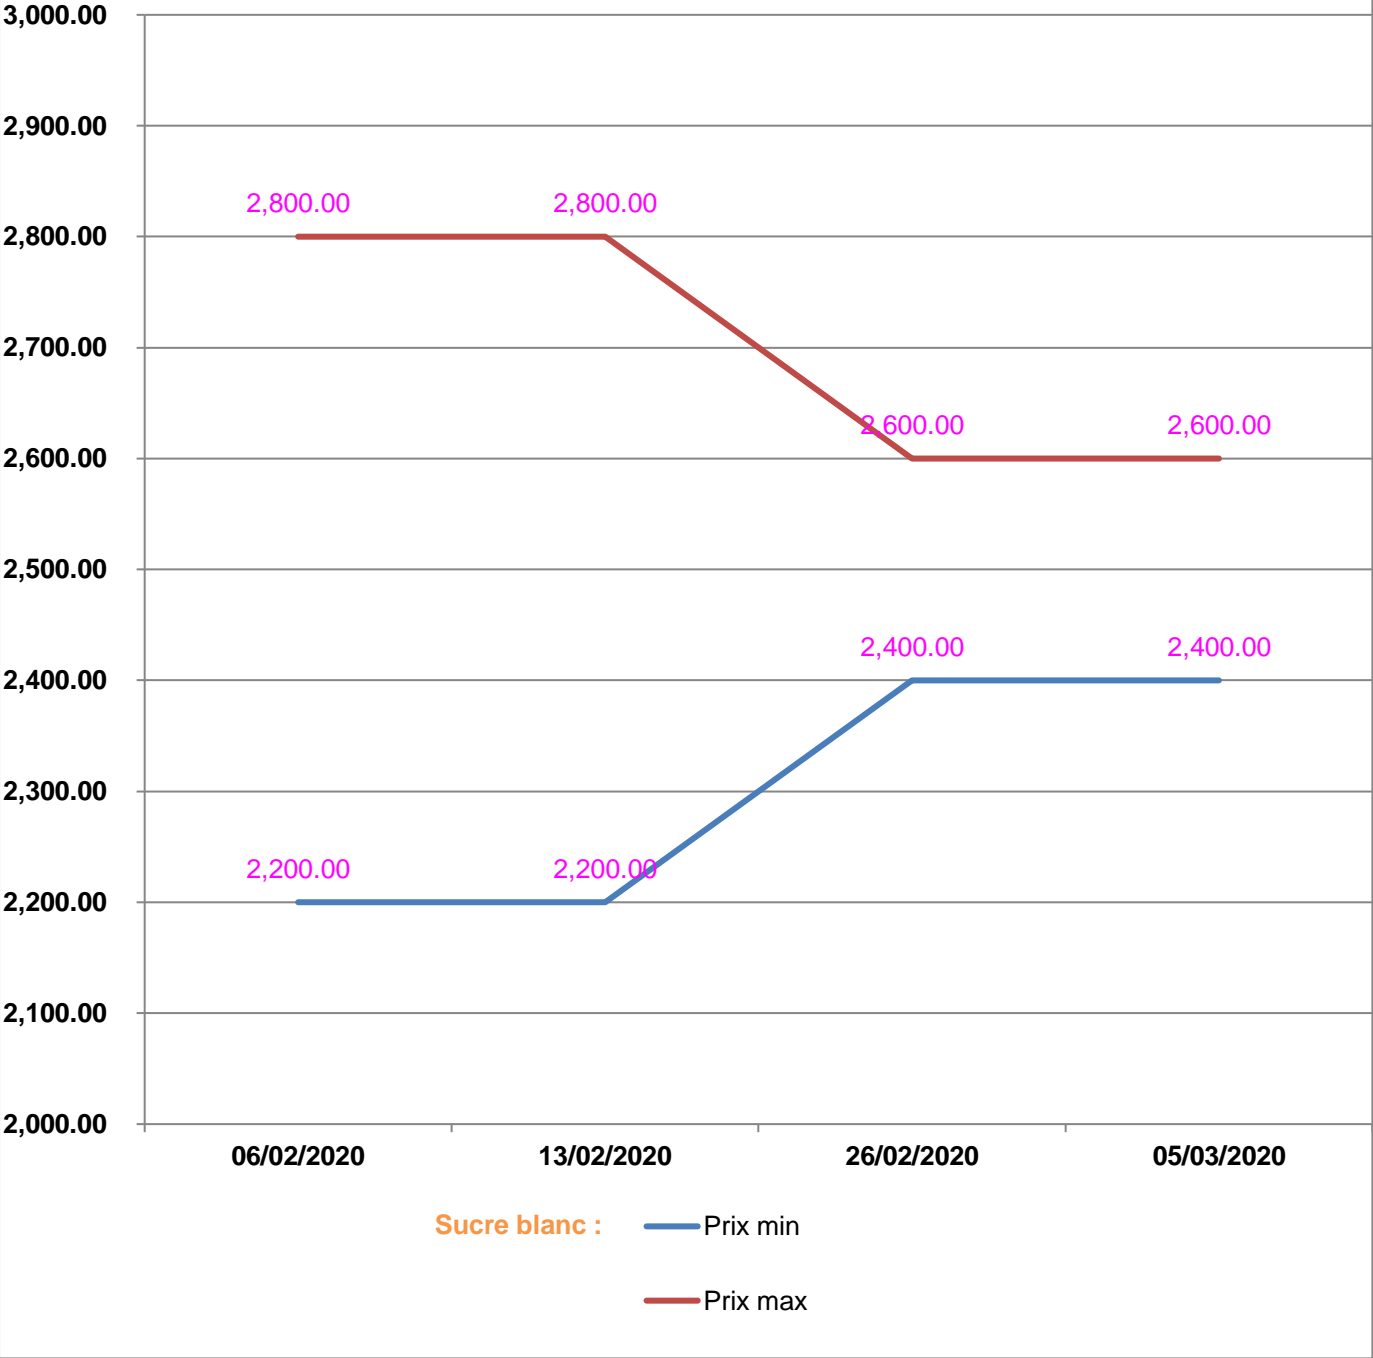

**EVOLUTION HEBDOMADAIRE DES PRIX DES PPN  
 DANS LE DISTRICT DE PORT BERGE**

## EVOLUTION DES PRIX DE L'HUILE ALIMENTAIRE

### EVOLUTION DES PRIX DU SUCRE

## EVOLUTION DES PRIX DE LA FARINE

**Prix** : en Ar

**Riz** : en Kg

**Huile alimentaire** : en L

**Sucre** : en Kg

**Farine** : en Kg