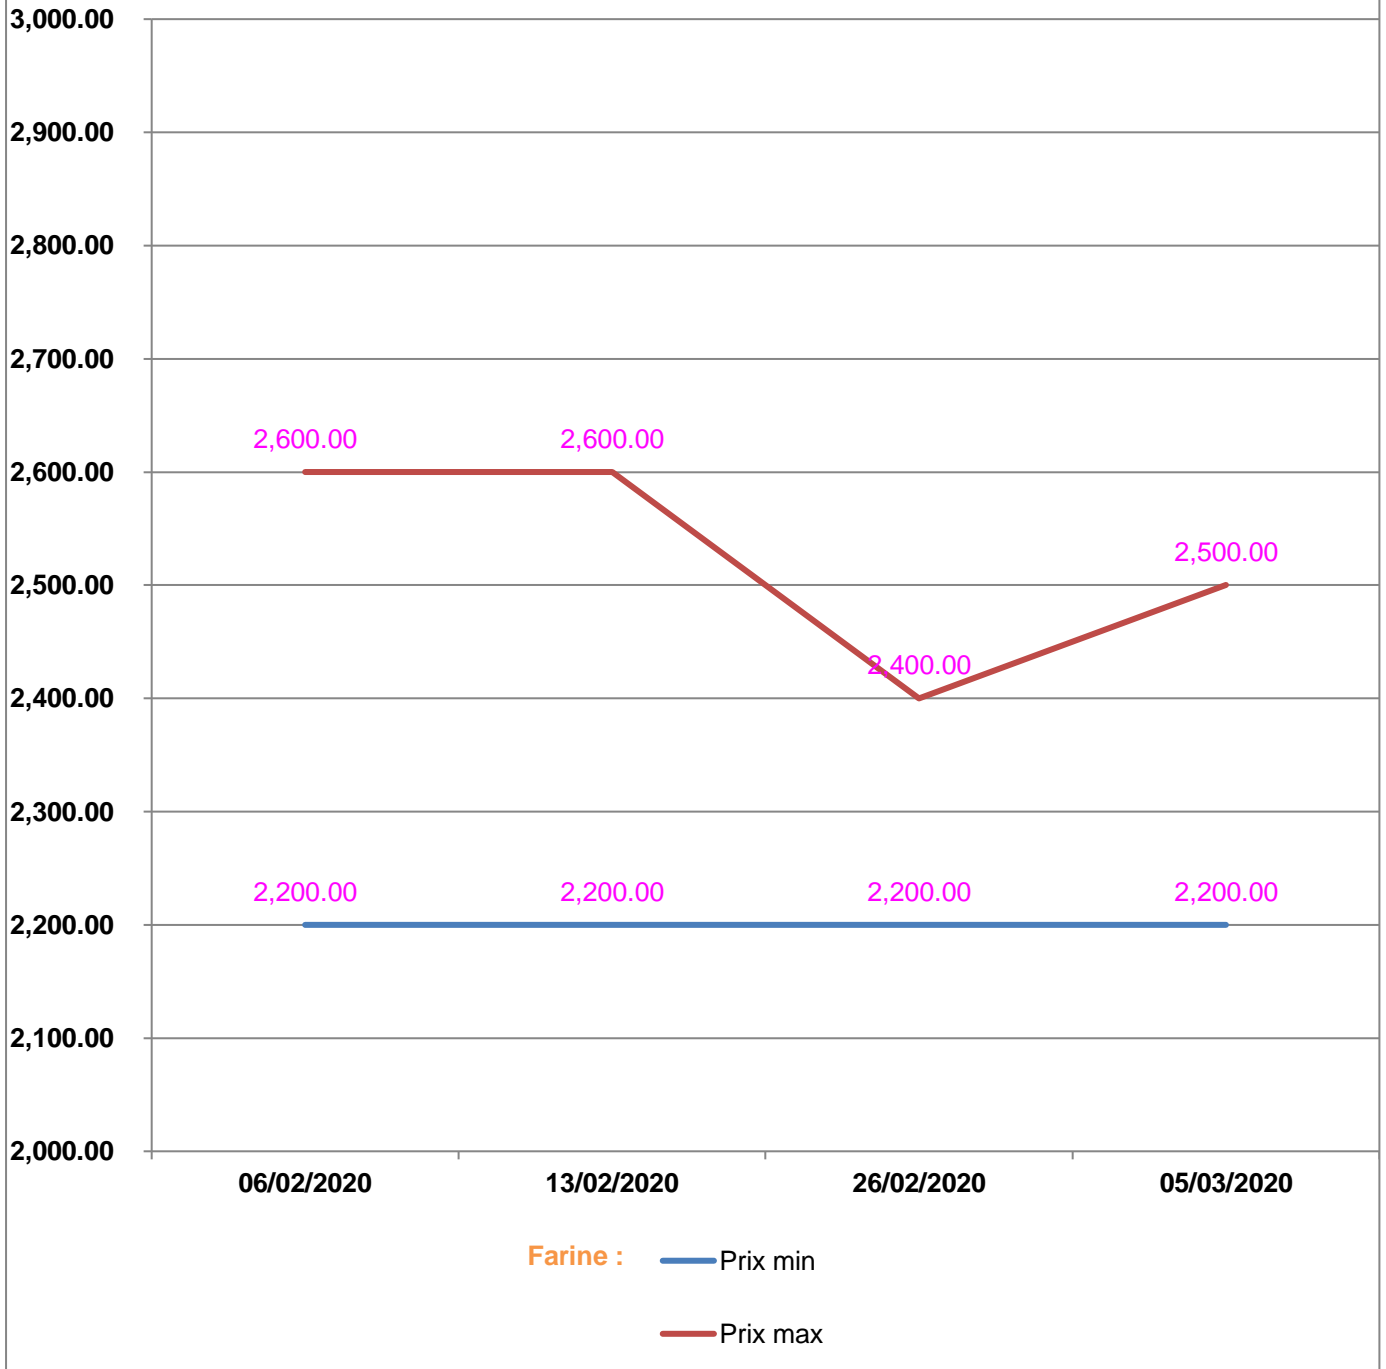

**EVOLUTION HEBDOMADAIRE DES PRIX DES PPN  
 DANS LE DISTRICT DE PORT BERGE**

## EVOLUTION DES PRIX DE L'HUILE ALIMENTAIRE

### EVOLUTION DES PRIX DU SUCRE

## EVOLUTION DES PRIX DE LA FARINE

**Prix** : en Ar

**Riz** : en Kg

**Huile alimentaire** : en L

**Sucre** : en Kg

**Farine** : en Kg