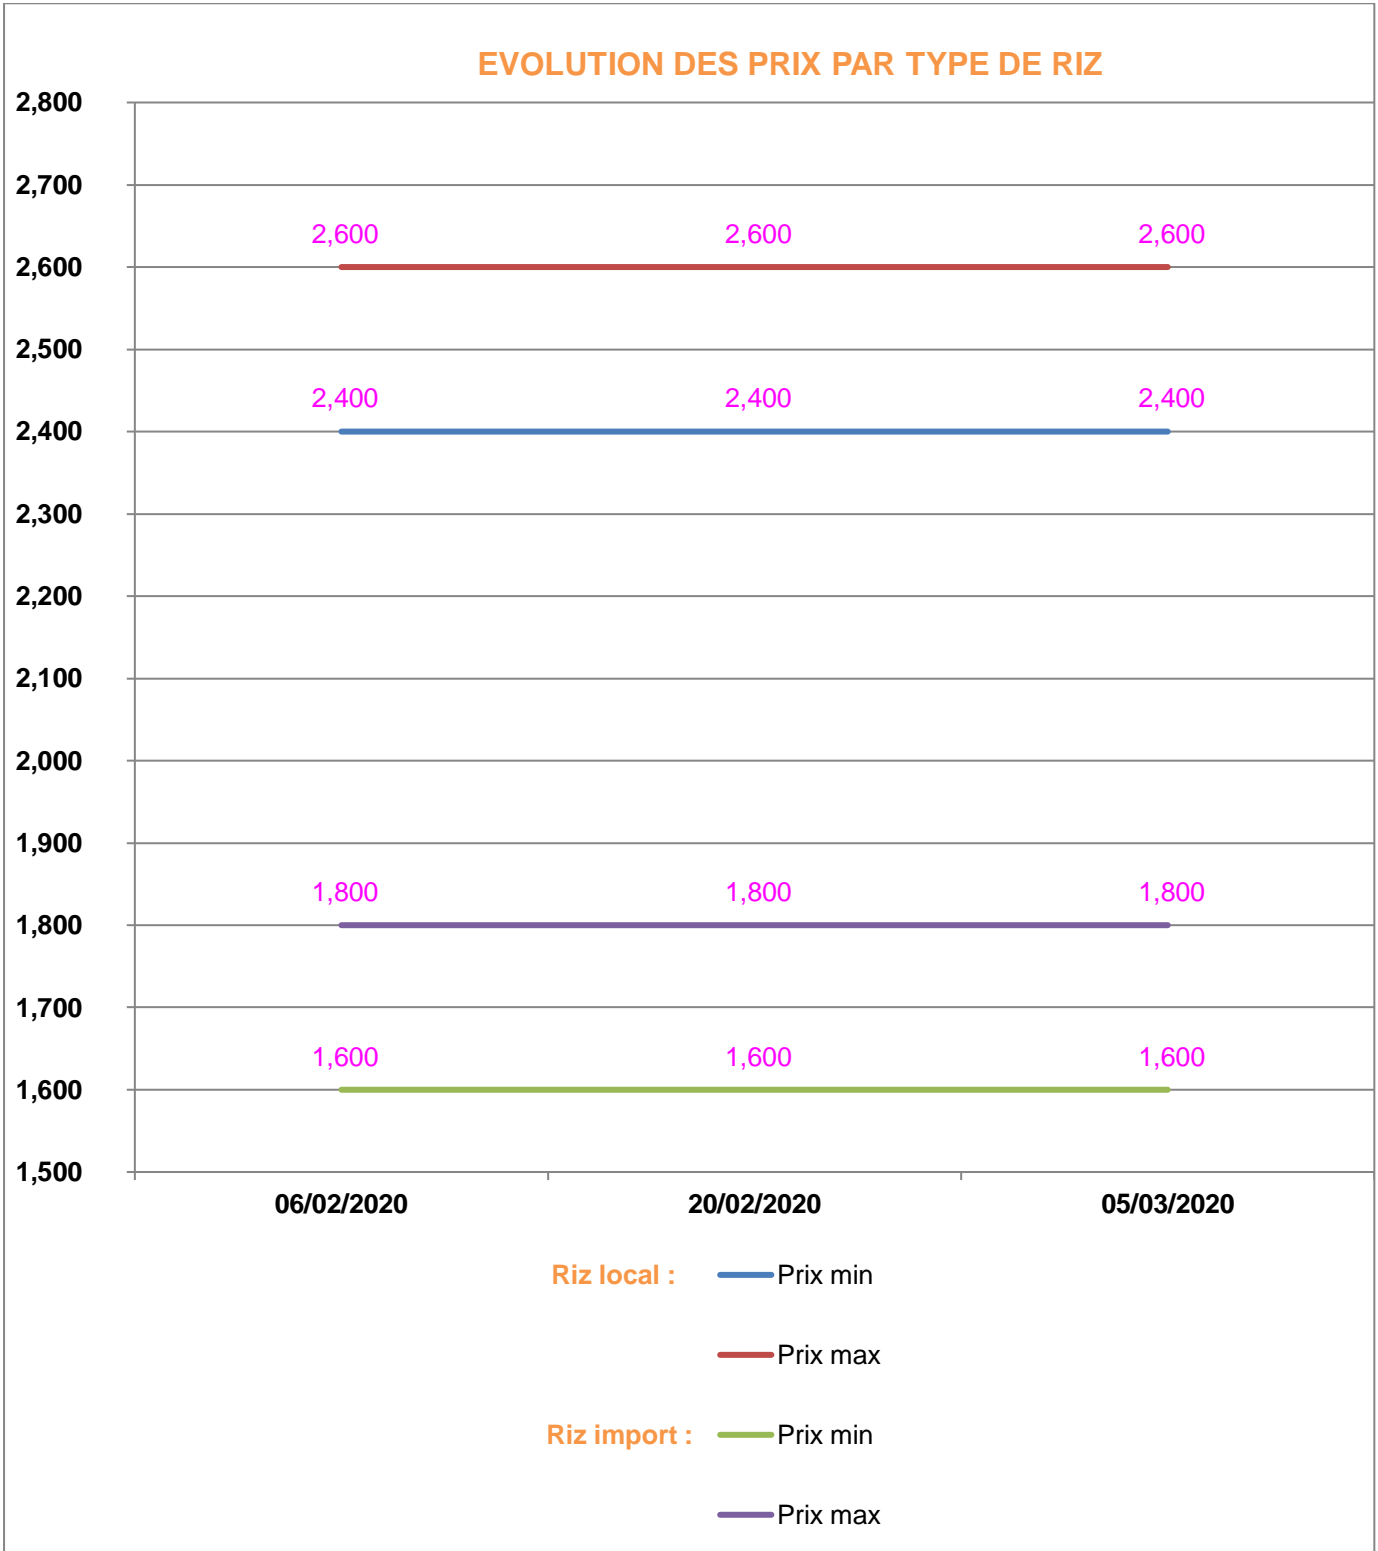

**EVOLUTION HEBDOMADAIRE DES PRIX DES PPN
 DANS LE DISTRICT DE SAINTE MARIE**

EVOLUTION DES PRIX DE L'HUILE ALIMENTAIRE

EVOLUTION DES PRIX DU SUCRE

EVOLUTION DES PRIX DE LA FARINE

Prix : en Ar

Riz : en Kg

Huile alimentaire : en L

Sucre : en Kg

Farine : en Kg