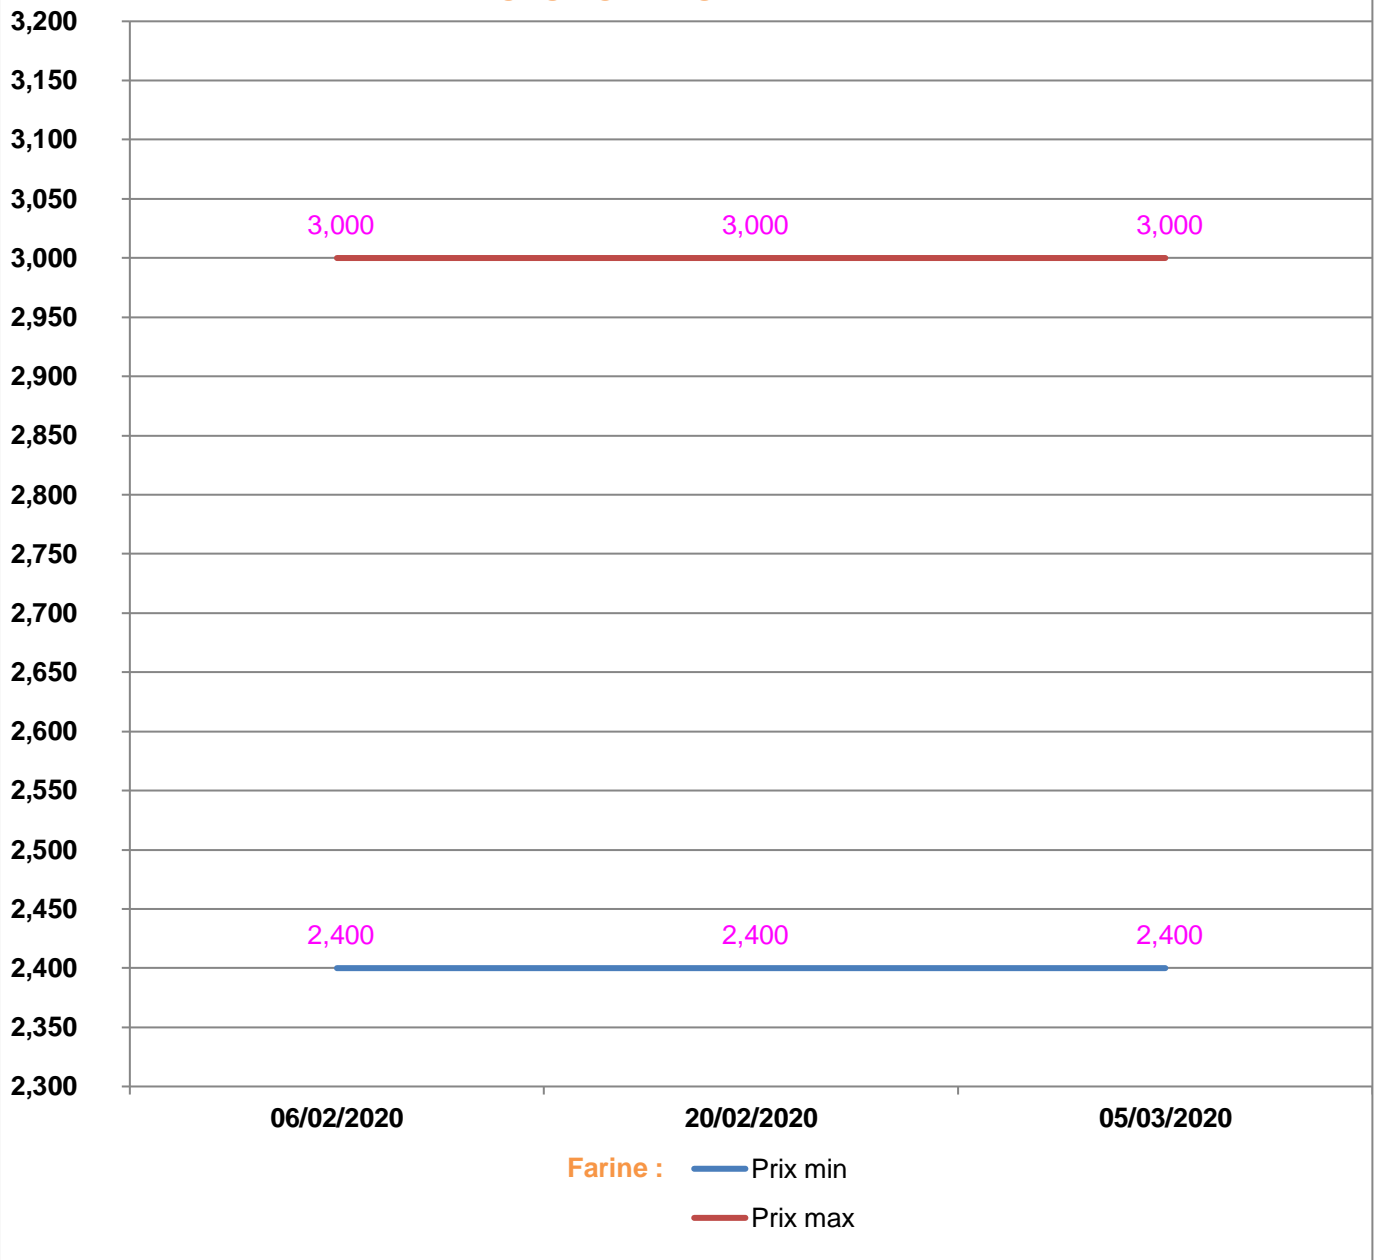

**EVOLUTION HEBDOMADAIRE DES PRIX DES PPN
 DANS LE DISTRICT DE SAINTE MARIE**

EVOLUTION DES PRIX DE L'HUILE ALIMENTAIRE

EVOLUTION DES PRIX DU SUCRE

EVOLUTION DES PRIX DE LA FARINE

Prix : en Ar

Riz : en Kg

Huile alimentaire : en L

Sucre : en Kg

Farine : en Kg