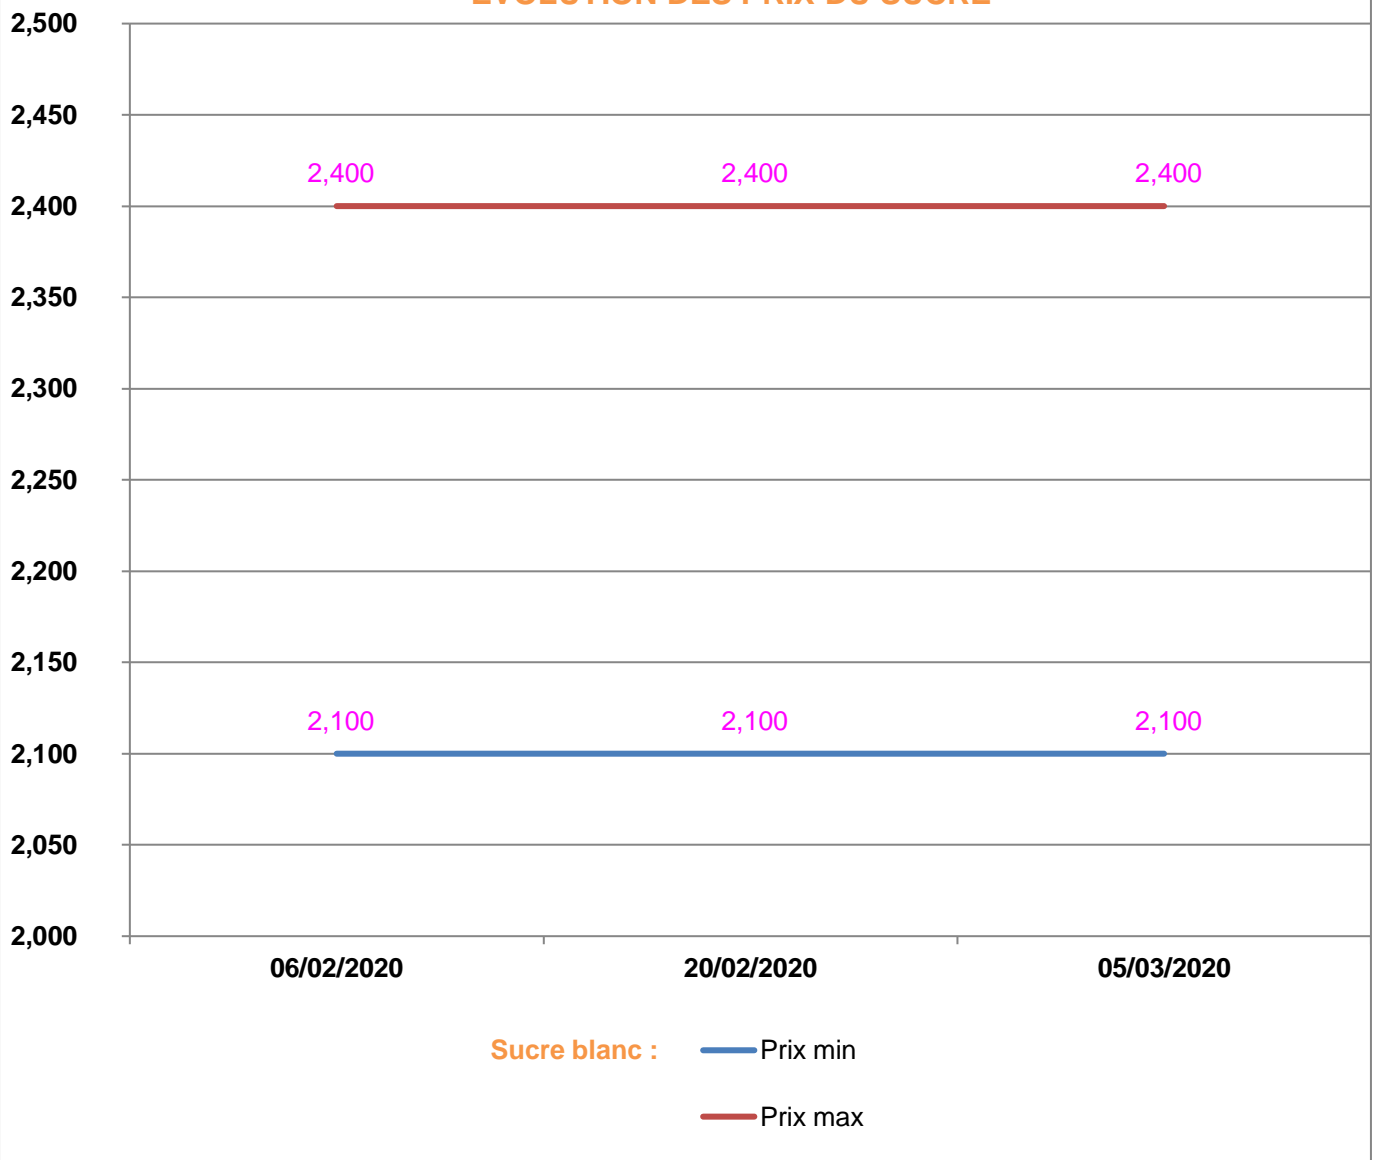

**EVOLUTION HEBDOMADAIRE DES PRIX DES PPN
 DANS LE DISTRICT DE SAINTE MARIE**

EVOLUTION DES PRIX DE L'HUILE ALIMENTAIRE

EVOLUTION DES PRIX DU SUCRE

EVOLUTION DES PRIX DE LA FARINE

Prix : en Ar

Riz : en Kg

Huile alimentaire : en L

Sucre : en Kg

Farine : en Kg