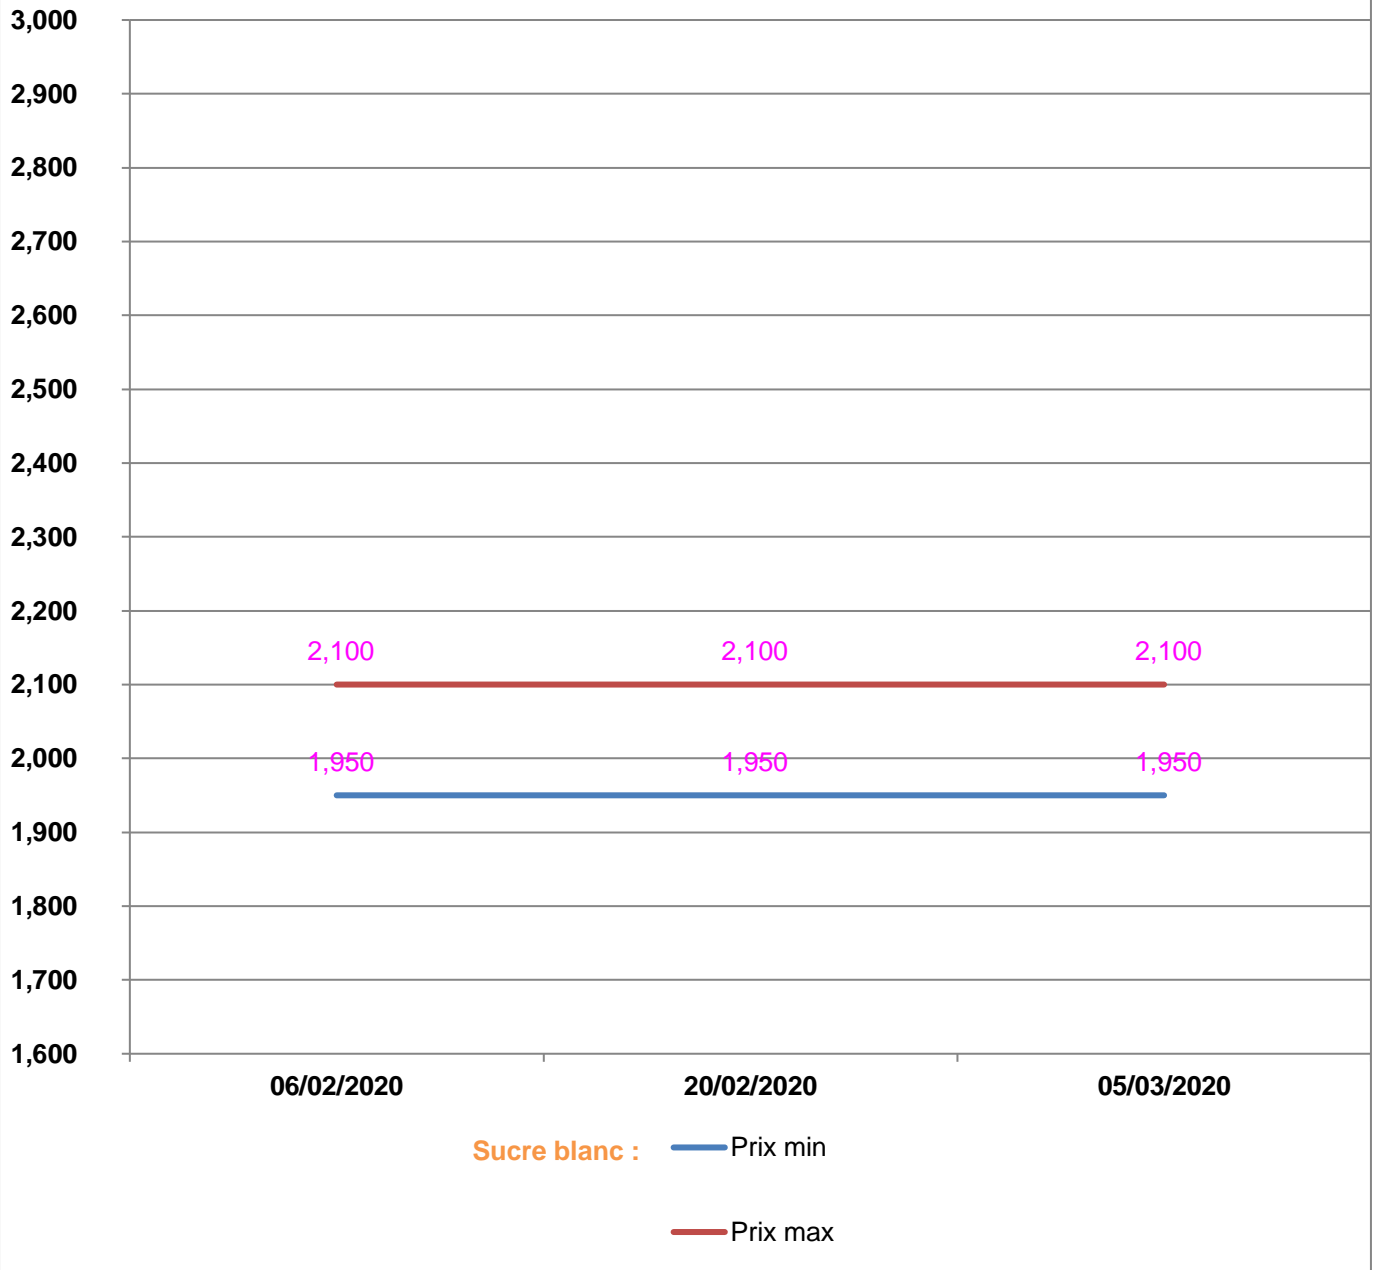

**EVOLUTION HEBDOMADAIRE DES PRIX DES PPN
 DANS LE DISTRICT DE SOANIERANA IVONGO**

EVOLUTION DES PRIX DE L'HUILE ALIMENTAIRE

EVOLUTION DES PRIX DU SUCRE

EVOLUTION DES PRIX DE LA FARINE

Prix : en Ar

Riz : en Kg

Huile alimentaire : en L

Sucre : en Kg

Farine : en Kg