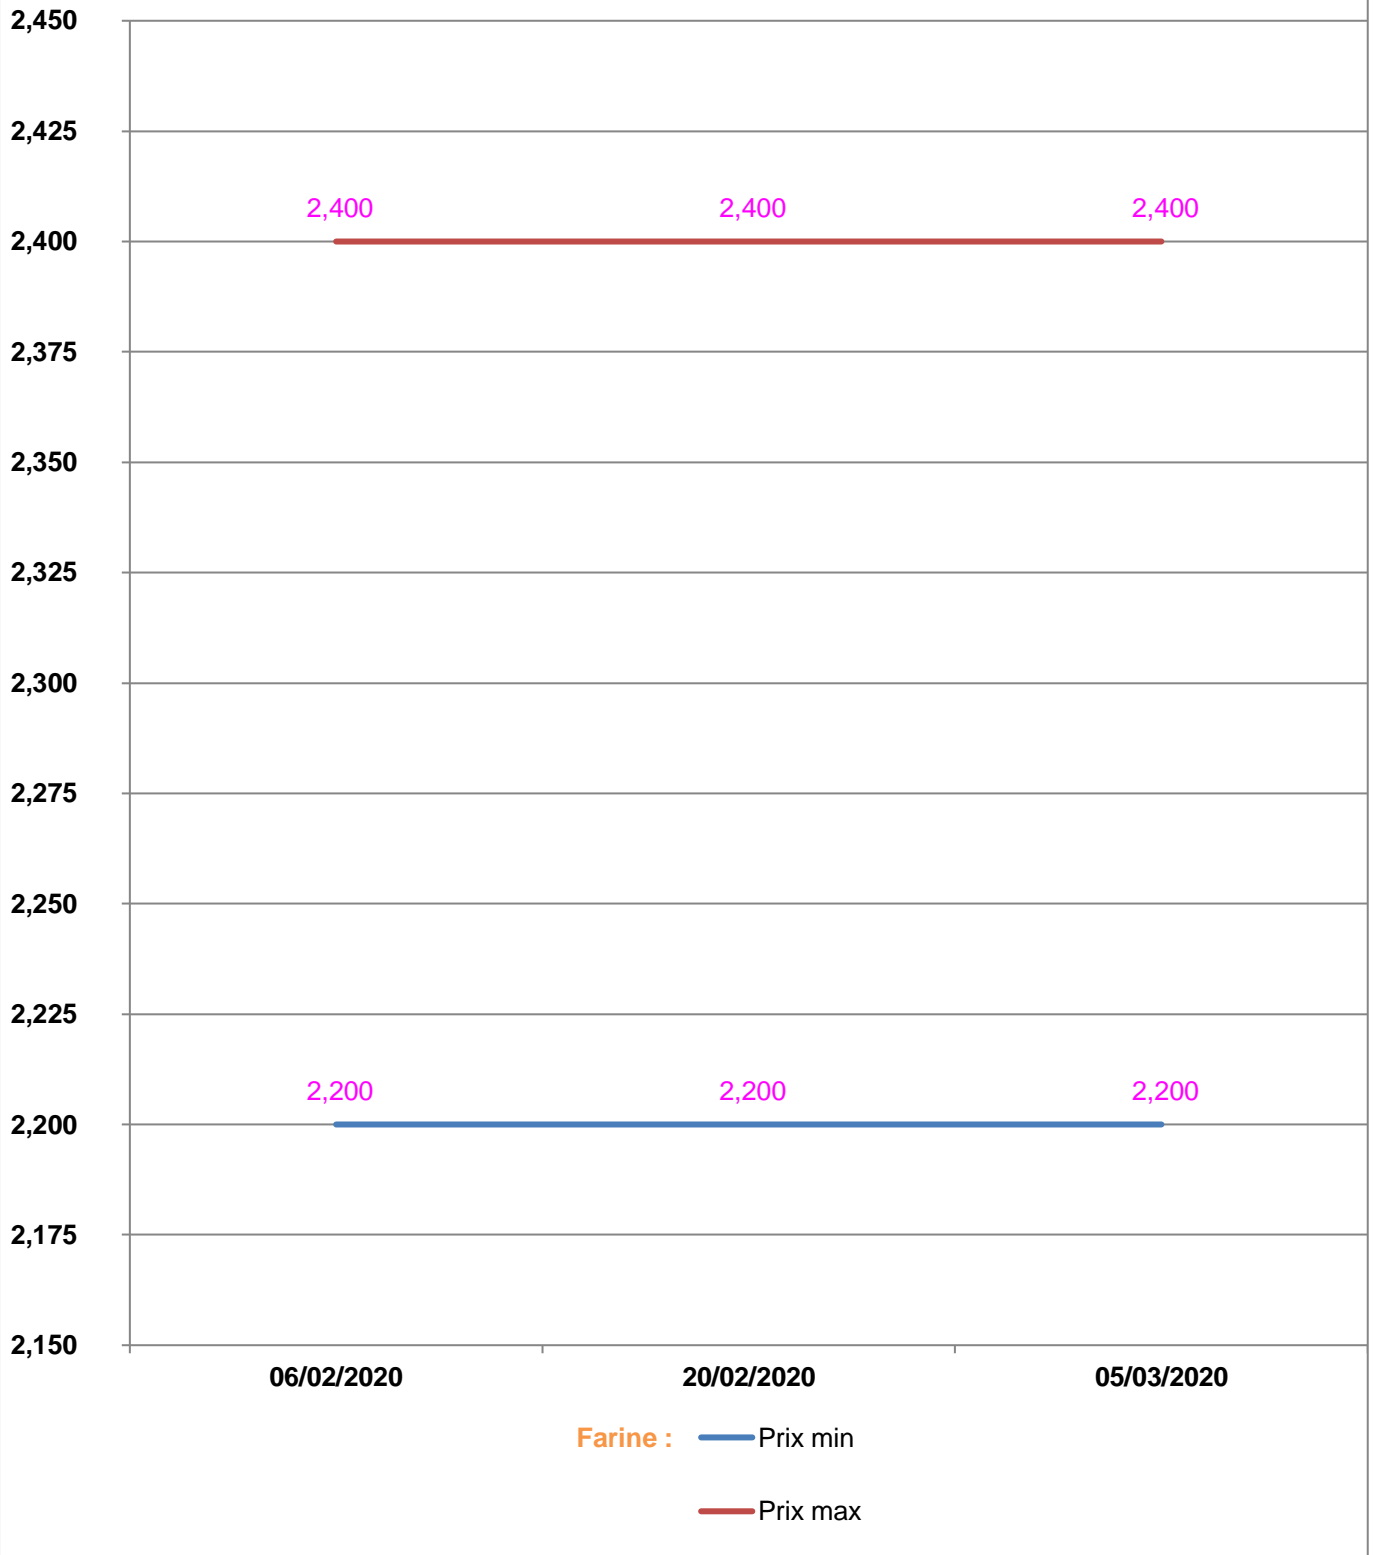

**EVOLUTION HEBDOMADAIRE DES PRIX DES PPN
 DANS LE DISTRICT DE SOANIERANA IVONGO**

EVOLUTION DES PRIX DE L'HUILE ALIMENTAIRE

EVOLUTION DES PRIX DU SUCRE

EVOLUTION DES PRIX DE LA FARINE

Prix : en Ar

Riz : en Kg

Huile alimentaire : en L

Sucre : en Kg

Farine : en Kg