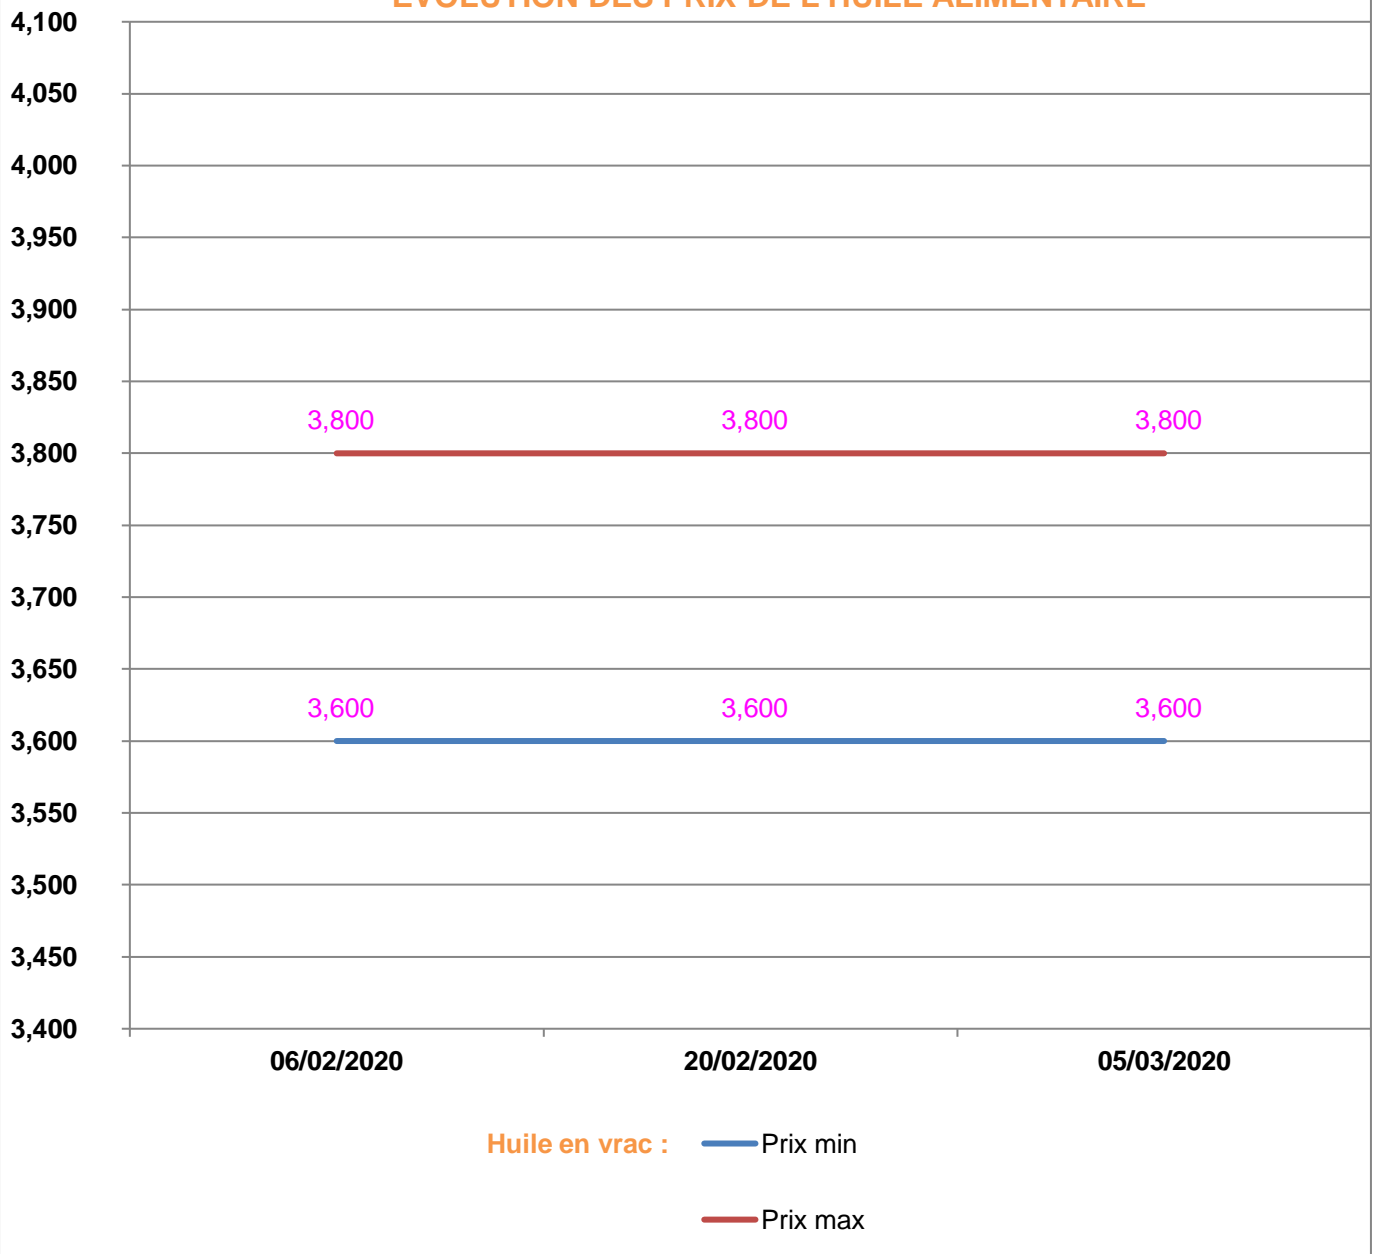

**EVOLUTION HEBDOMADAIRE DES PRIX DES PPN
 DANS LE DISTRICT DE SOANIERANA IVONGO**

EVOLUTION DES PRIX DE L'HUILE ALIMENTAIRE

EVOLUTION DES PRIX DU SUCRE

EVOLUTION DES PRIX DE LA FARINE

Prix : en Ar

Riz : en Kg

Huile alimentaire : en L

Sucre : en Kg

Farine : en Kg