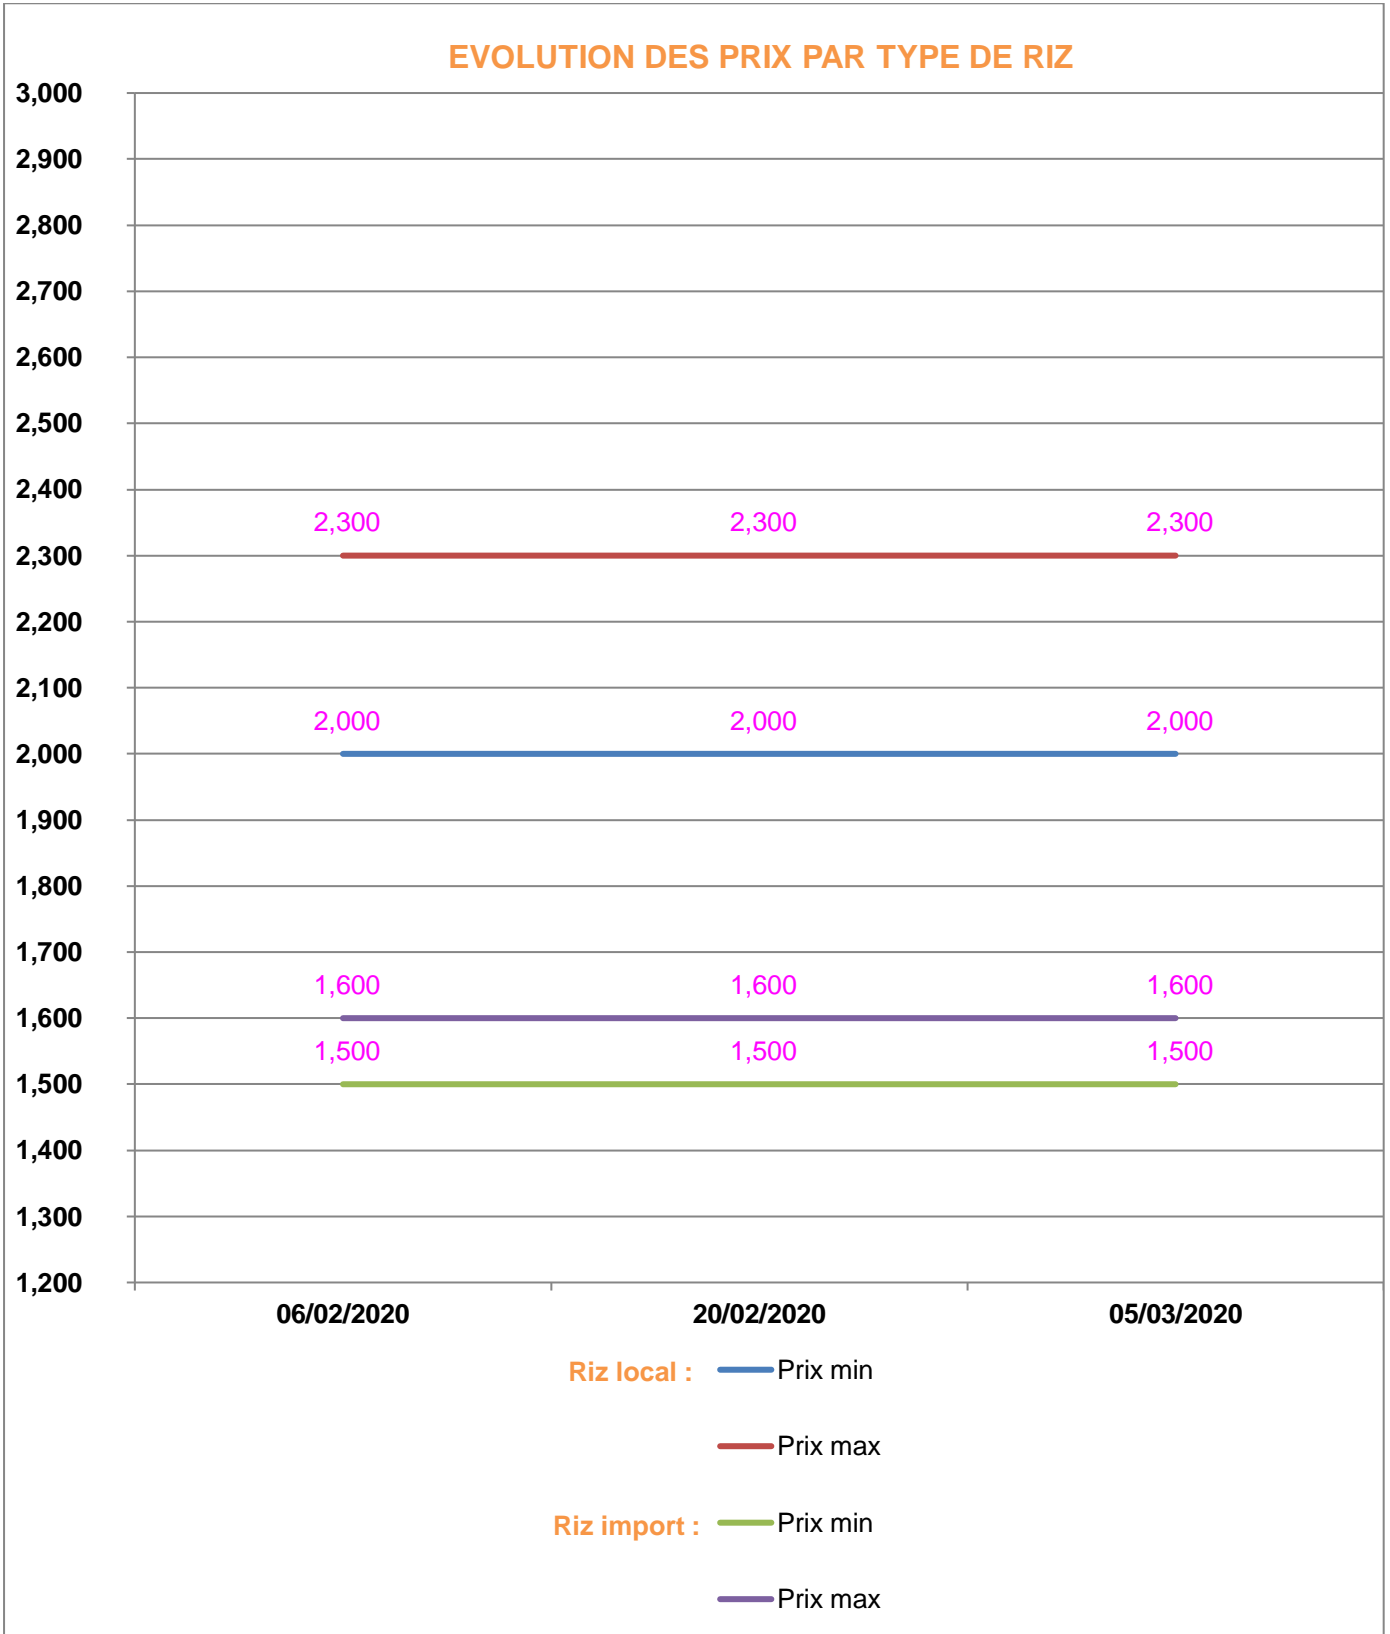

**EVOLUTION HEBDOMADAIRE DES PRIX DES PPN
 DANS LE DISTRICT DE SOANIERANA IVONGO**

EVOLUTION DES PRIX DE L'HUILE ALIMENTAIRE

EVOLUTION DES PRIX DU SUCRE

EVOLUTION DES PRIX DE LA FARINE

Prix : en Ar

Riz : en Kg

Huile alimentaire : en L

Sucre : en Kg

Farine : en Kg