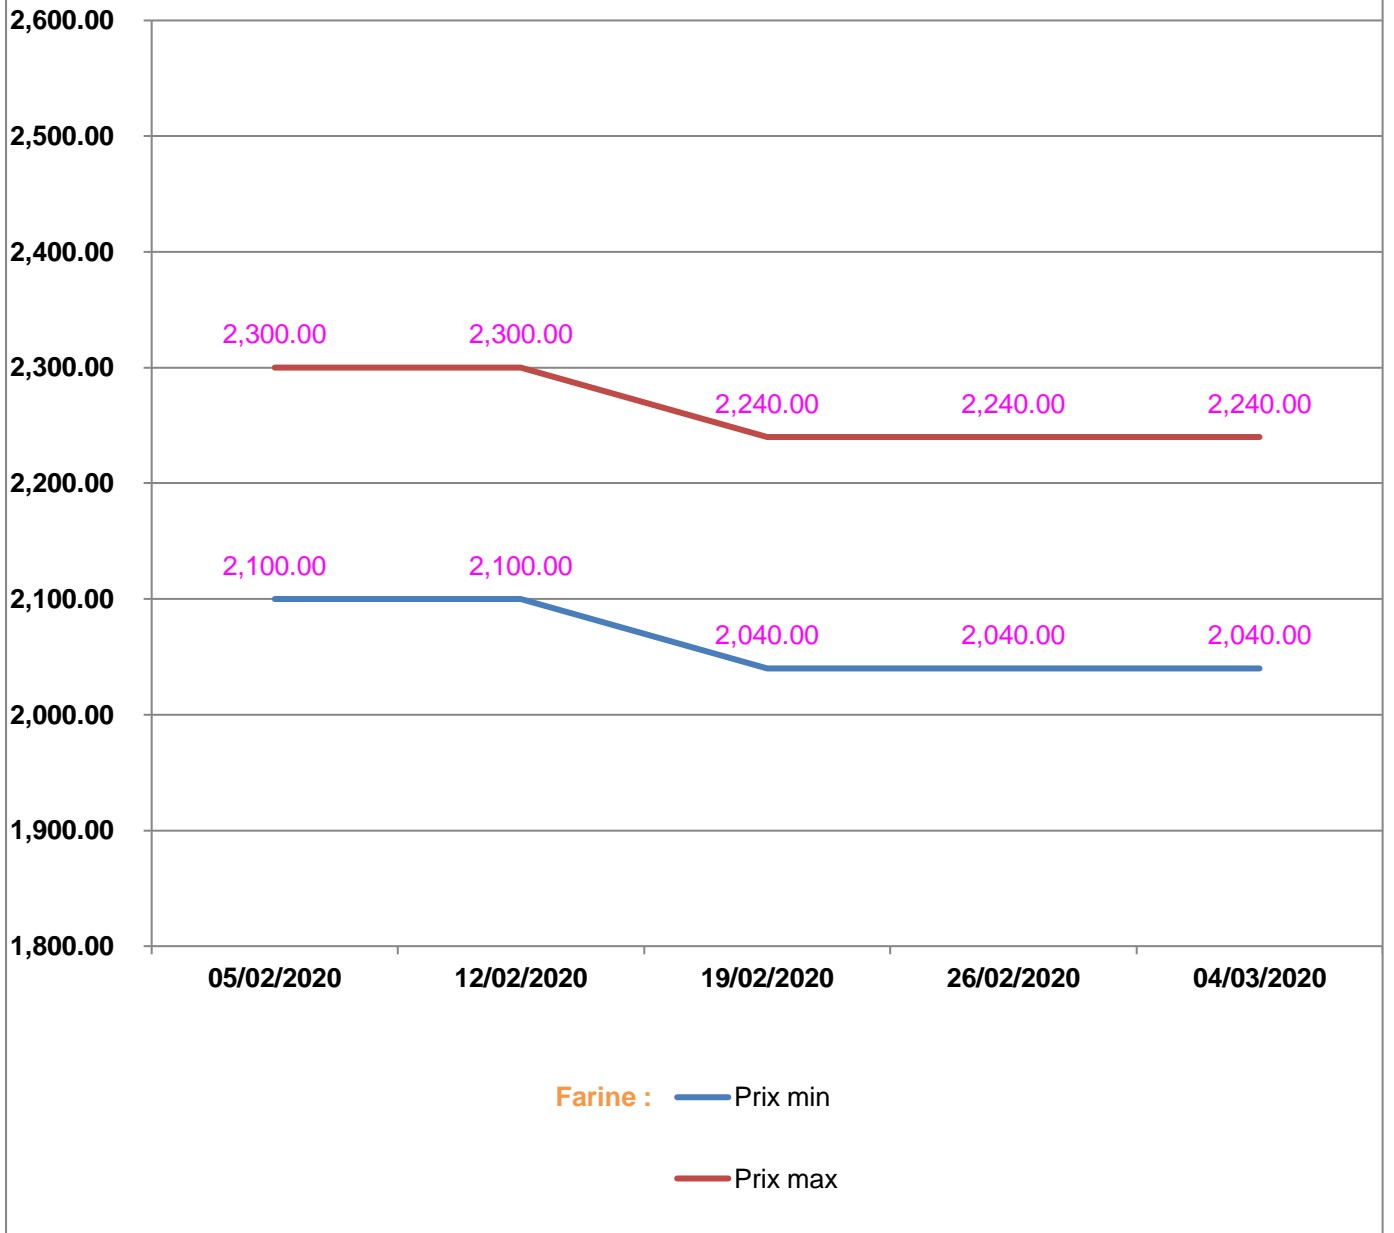

**EVOLUTION HEBDOMADAIRE DES PRIX DES PPN
 DANS LE DISTRICT DE SOAVINANDRIANA**

EVOLUTION DES PRIX DE L'HUILE ALIMENTAIRE

EVOLUTION DES PRIX DU SUCRE

Sucre blanc : — Prix min
— Prix max

EVOLUTION DES PRIX DE LA FARINE

Prix : en Ar

Riz : en Kg

Huile alimentaire : en L

Sucre : en Kg

Farine : en Kg