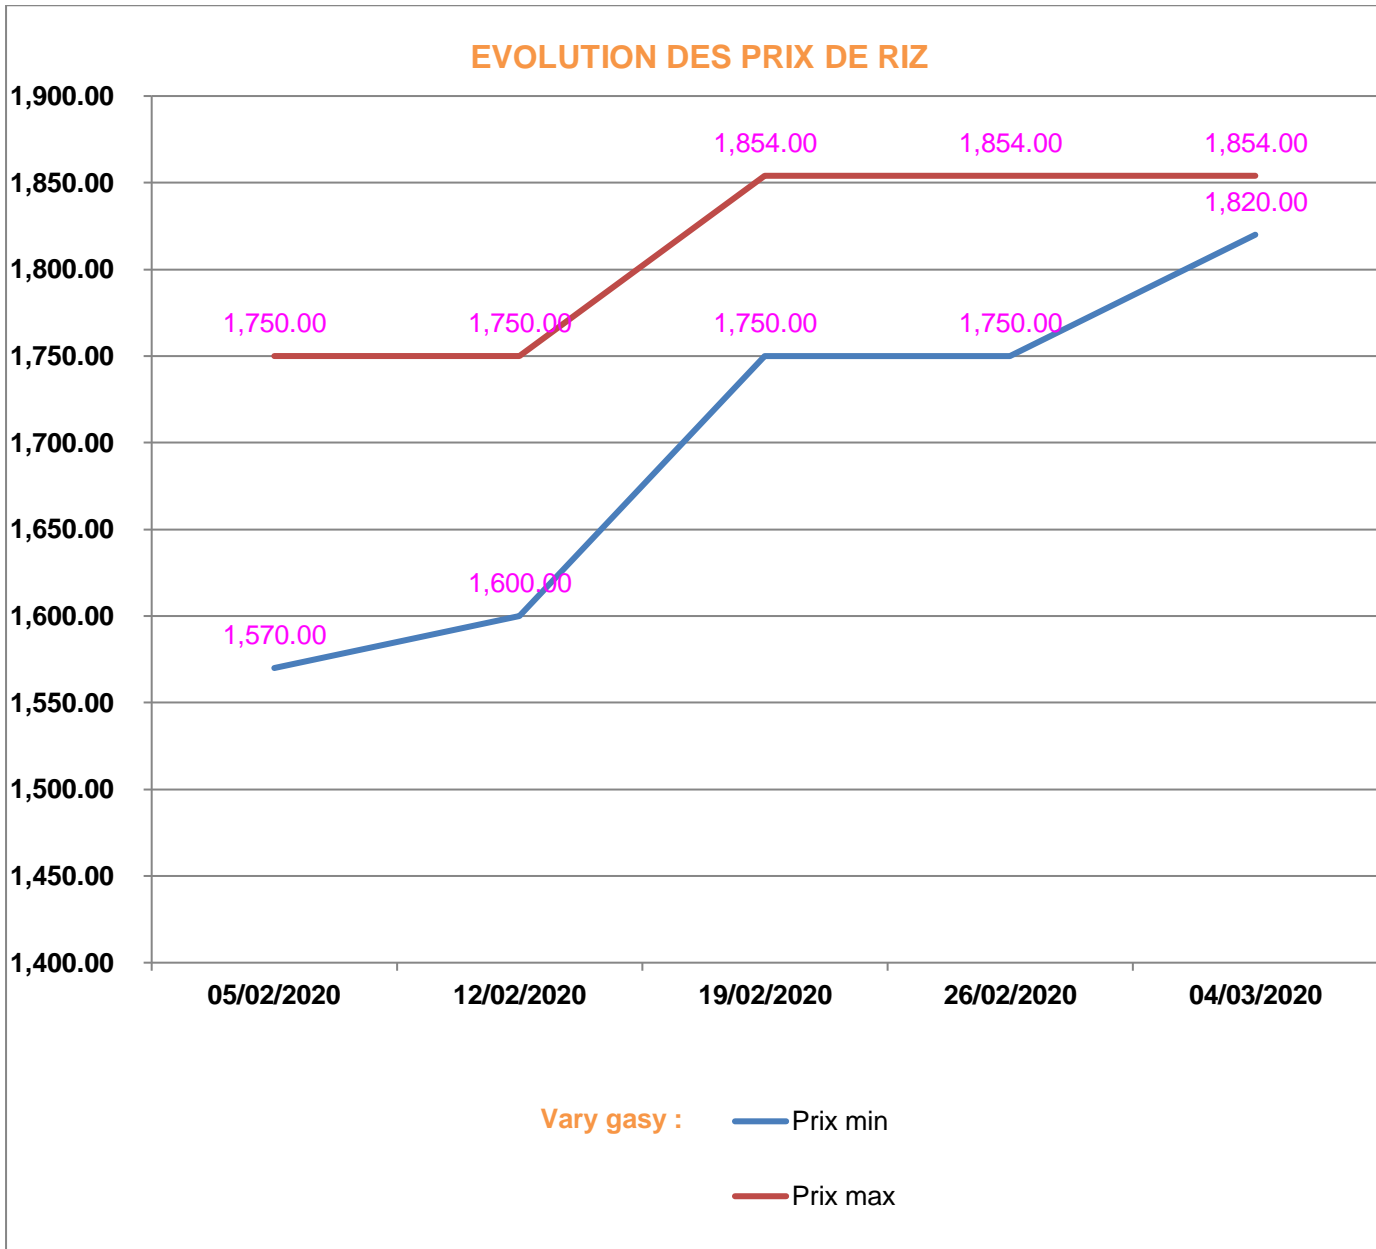

**EVOLUTION HEBDOMADAIRE DES PRIX DES PPN
 DANS LE DISTRICT DE SOAVINANDRIANA**

EVOLUTION DES PRIX DE L'HUILE ALIMENTAIRE

EVOLUTION DES PRIX DU SUCRE

Sucre blanc : — Prix min
— Prix max

EVOLUTION DES PRIX DE LA FARINE