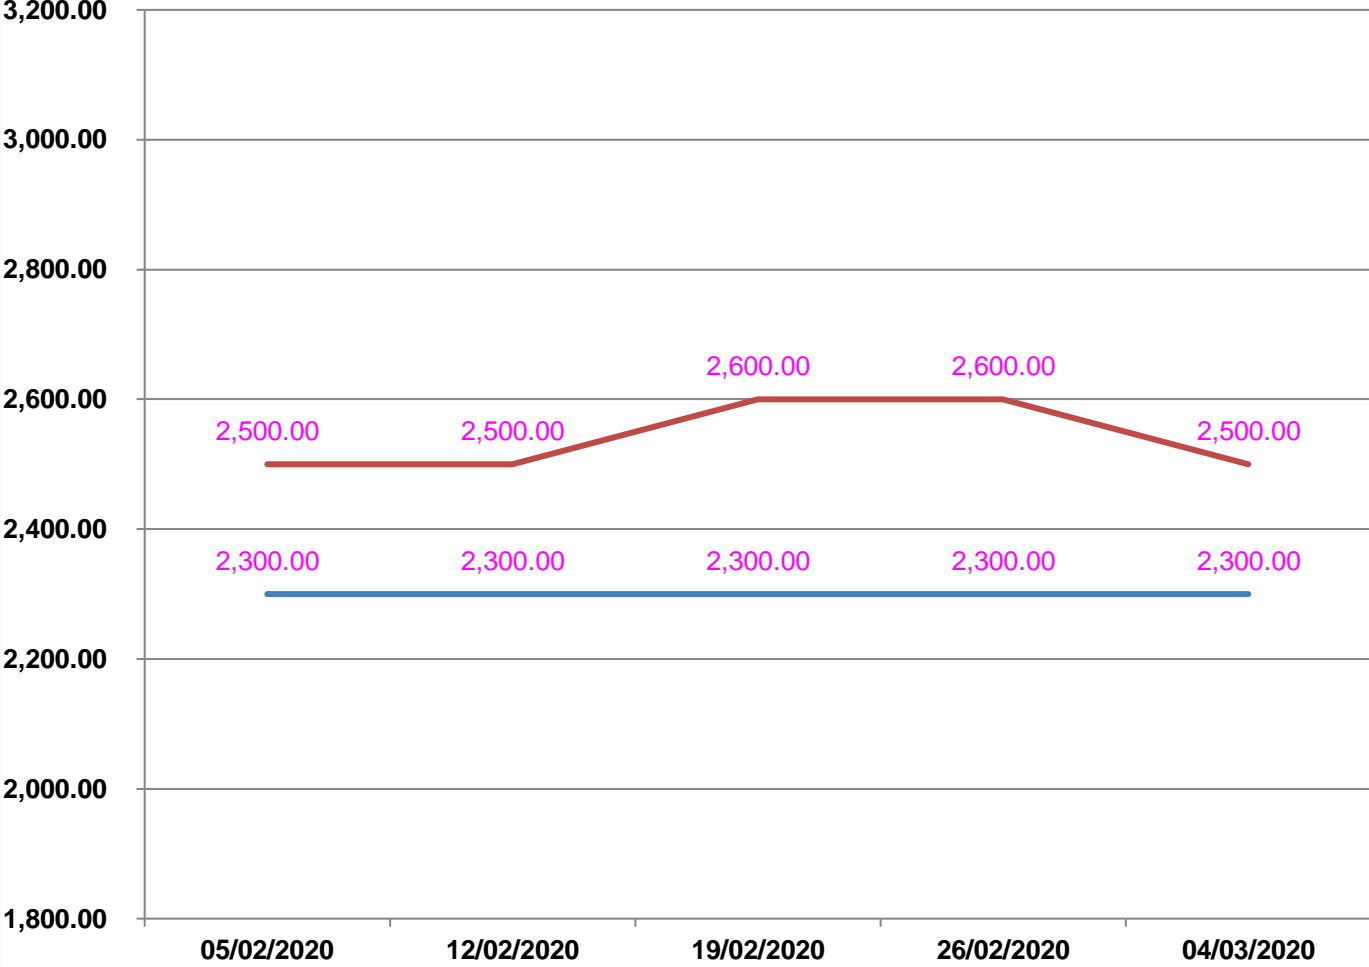

**EVOLUTION HEBDOMADAIRE DES PRIX DES PPN
 DANS LE DISTRICT DE SOAVINANDRIANA**

EVOLUTION DES PRIX DE L'HUILE ALIMENTAIRE

EVOLUTION DES PRIX DU SUCRE

Sucre blanc : — Prix min
— Prix max

EVOLUTION DES PRIX DE LA FARINE

Prix : en Ar

Riz : en Kg

Huile alimentaire : en L

Sucre : en Kg

Farine : en Kg