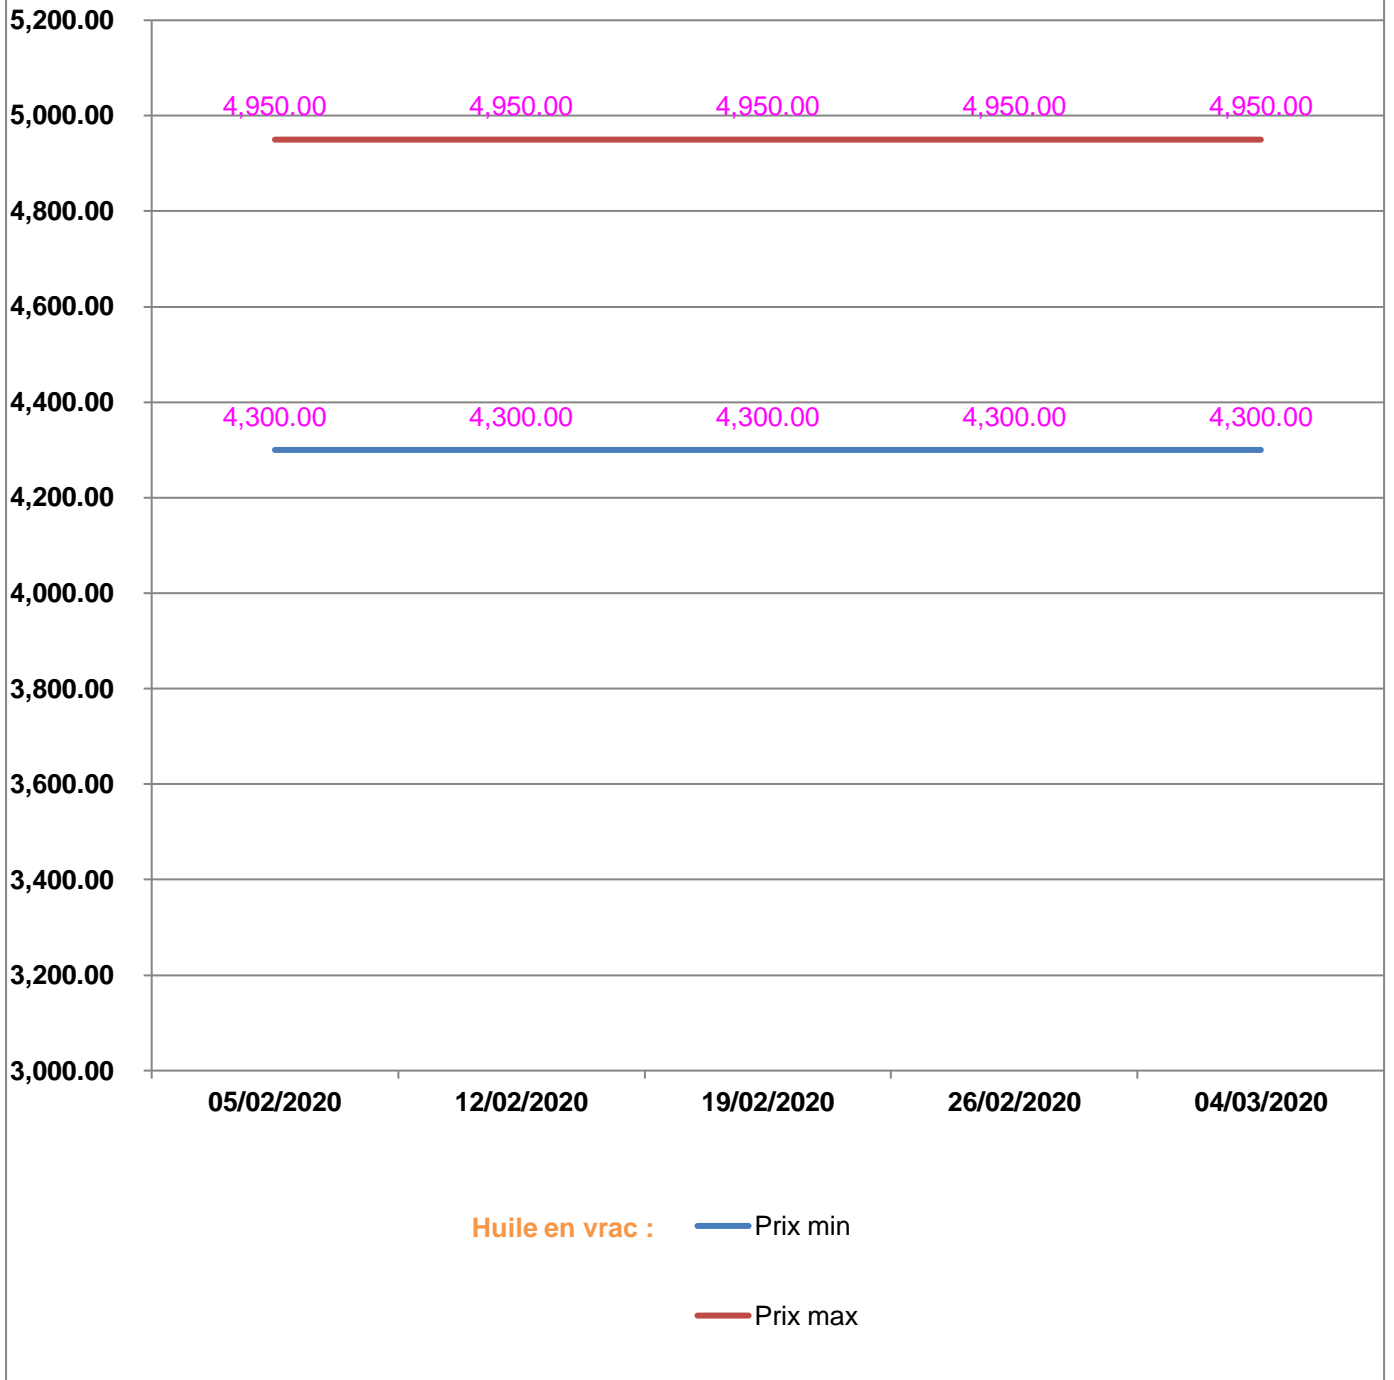

**EVOLUTION HEBDOMADAIRE DES PRIX DES PPN
 DANS LE DISTRICT DE SOAVINANDRIANA**

EVOLUTION DES PRIX DE L'HUILE ALIMENTAIRE

EVOLUTION DES PRIX DU SUCRE

Sucre blanc : — Prix min
— Prix max

EVOLUTION DES PRIX DE LA FARINE

Prix : en Ar

Riz : en Kg

Huile alimentaire : en L

Sucre : en Kg

Farine : en Kg