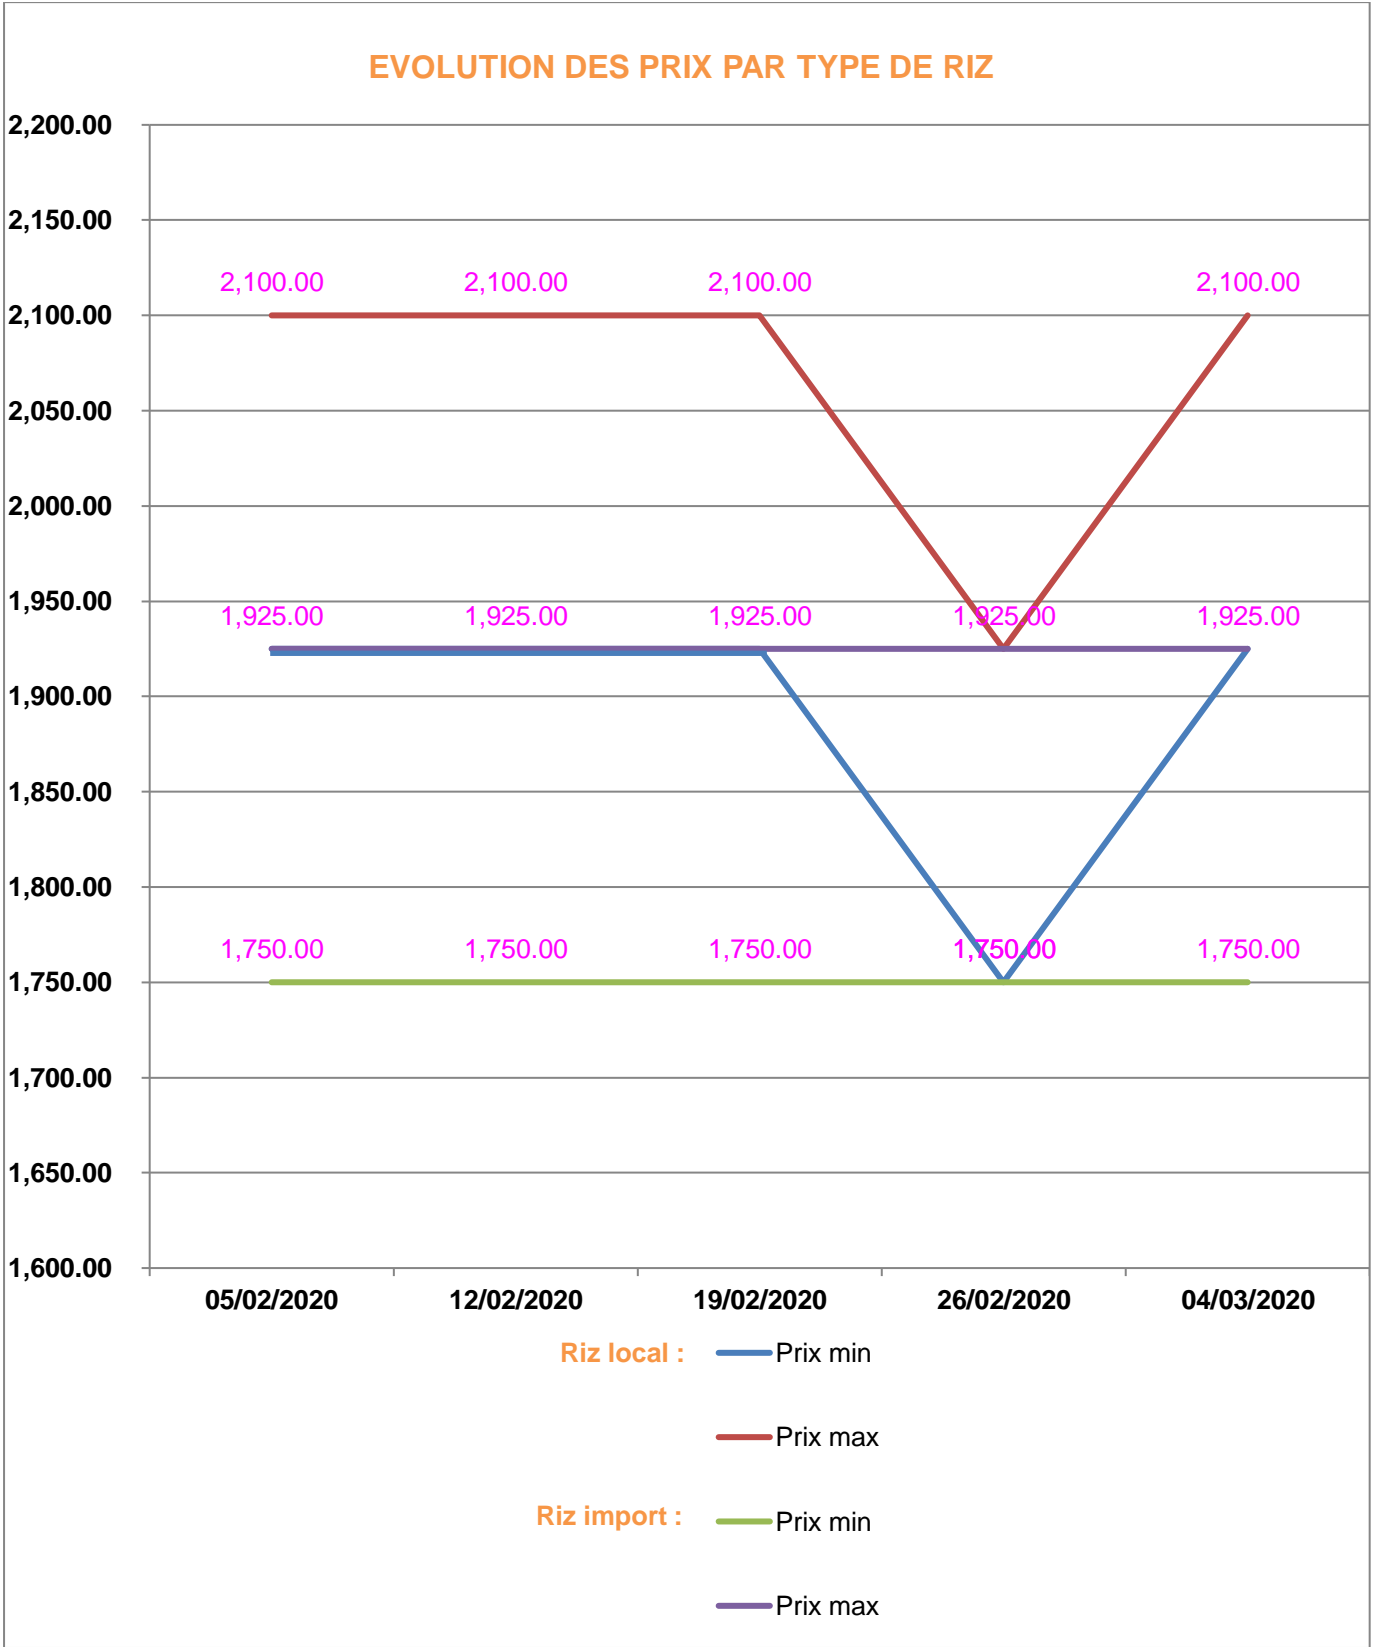

**EVOLUTION HEBDOMADAIRE DES PRIX DES PPN
 DANS LE DISTRICT DE TSIHOMBE**

EVOLUTION DES PRIX DE L'HUILE ALIMENTAIRE

Huile en vrac : — Prix min

— Prix max

Huile en cacheté : — Prix min

— Prix max

EVOLUTION DES PRIX DU SUCRE

EVOLUTION DES PRIX DE LA FARINE

Prix : en Ar

Riz : en Kg

Huile alimentaire : en L

Sucre : en Kg

Farine : en Kg