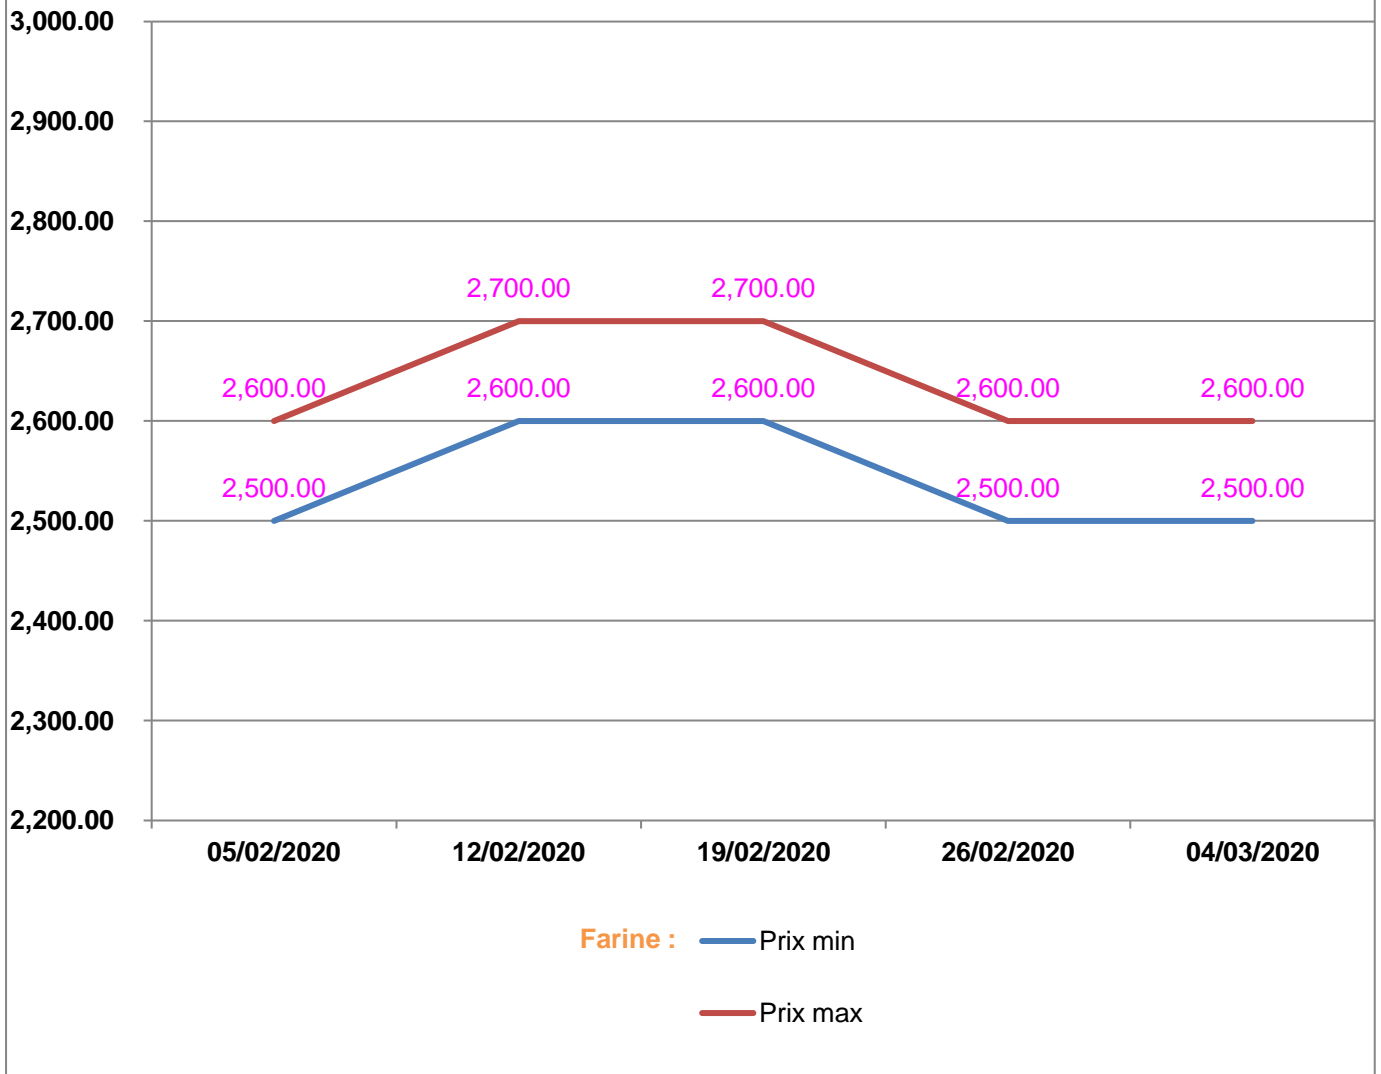

**EVOLUTION HEBDOMADAIRE DES PRIX DES PPN
 DANS LE DISTRICT DE TSIHOMBE**

EVOLUTION DES PRIX DE L'HUILE ALIMENTAIRE

Huile en vrac : — Prix min

— Prix max

Huile en cacheté : — Prix min

— Prix max

EVOLUTION DES PRIX DU SUCRE

EVOLUTION DES PRIX DE LA FARINE

Prix : en Ar

Riz : en Kg

Huile alimentaire : en L

Sucre : en Kg

Farine : en Kg