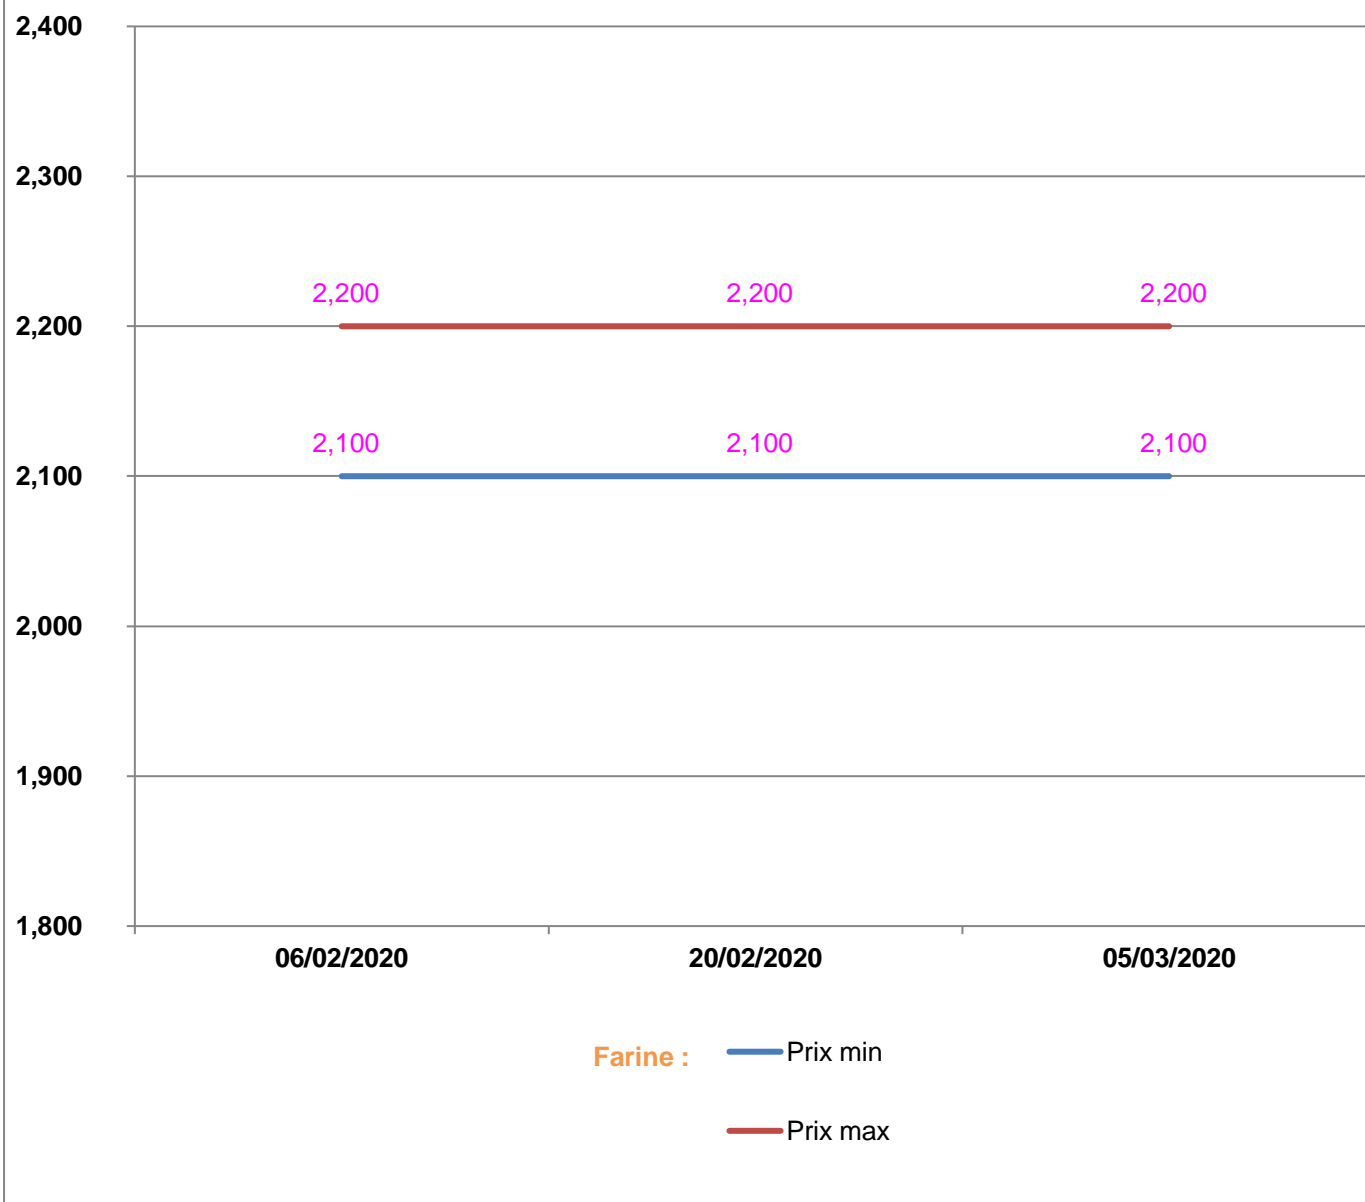

**EVOLUTION HEBDOMADAIRE DES PRIX DES PPN
 DANS LE DISTRICT DE VAVATENINA**

EVOLUTION DES PRIX DE L'HUILE ALIMENTAIRE

EVOLUTION DES PRIX DU SUCRE

EVOLUTION DES PRIX DE LA FARINE

Prix : en Ar

Riz : en Kg

Huile alimentaire : en L

Sucre : en Kg

Farine : en Kg