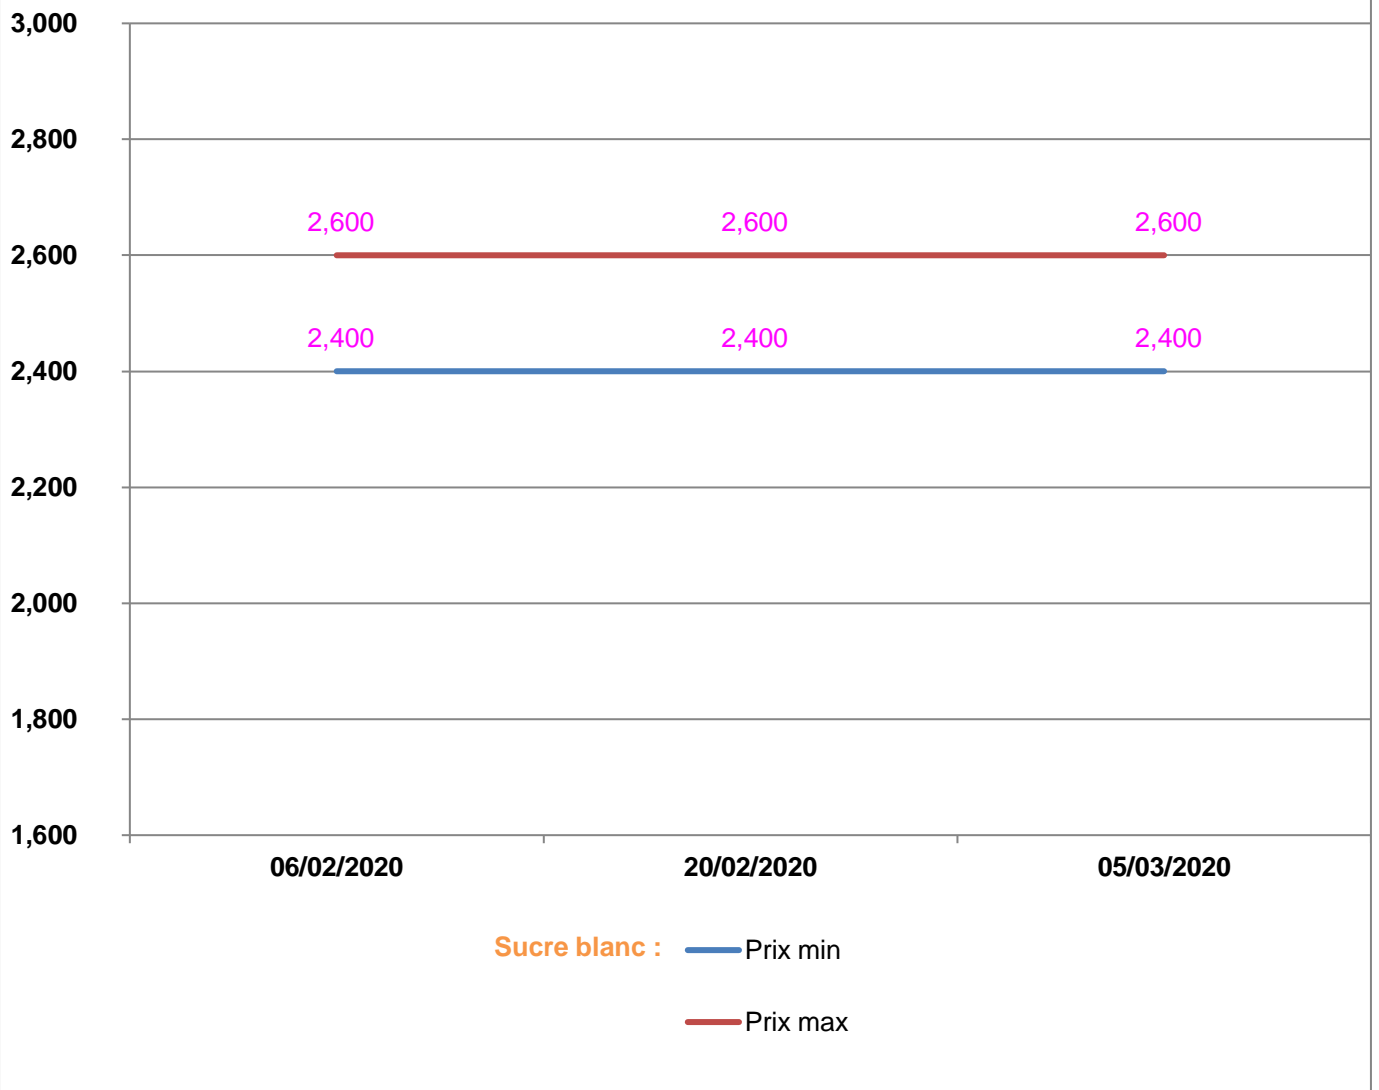

**EVOLUTION HEBDOMADAIRE DES PRIX DES PPN
 DANS LE DISTRICT DE VAVATENINA**

EVOLUTION DES PRIX DE L'HUILE ALIMENTAIRE

EVOLUTION DES PRIX DU SUCRE

EVOLUTION DES PRIX DE LA FARINE

Prix : en Ar

Riz : en Kg

Huile alimentaire : en L

Sucre : en Kg

Farine : en Kg