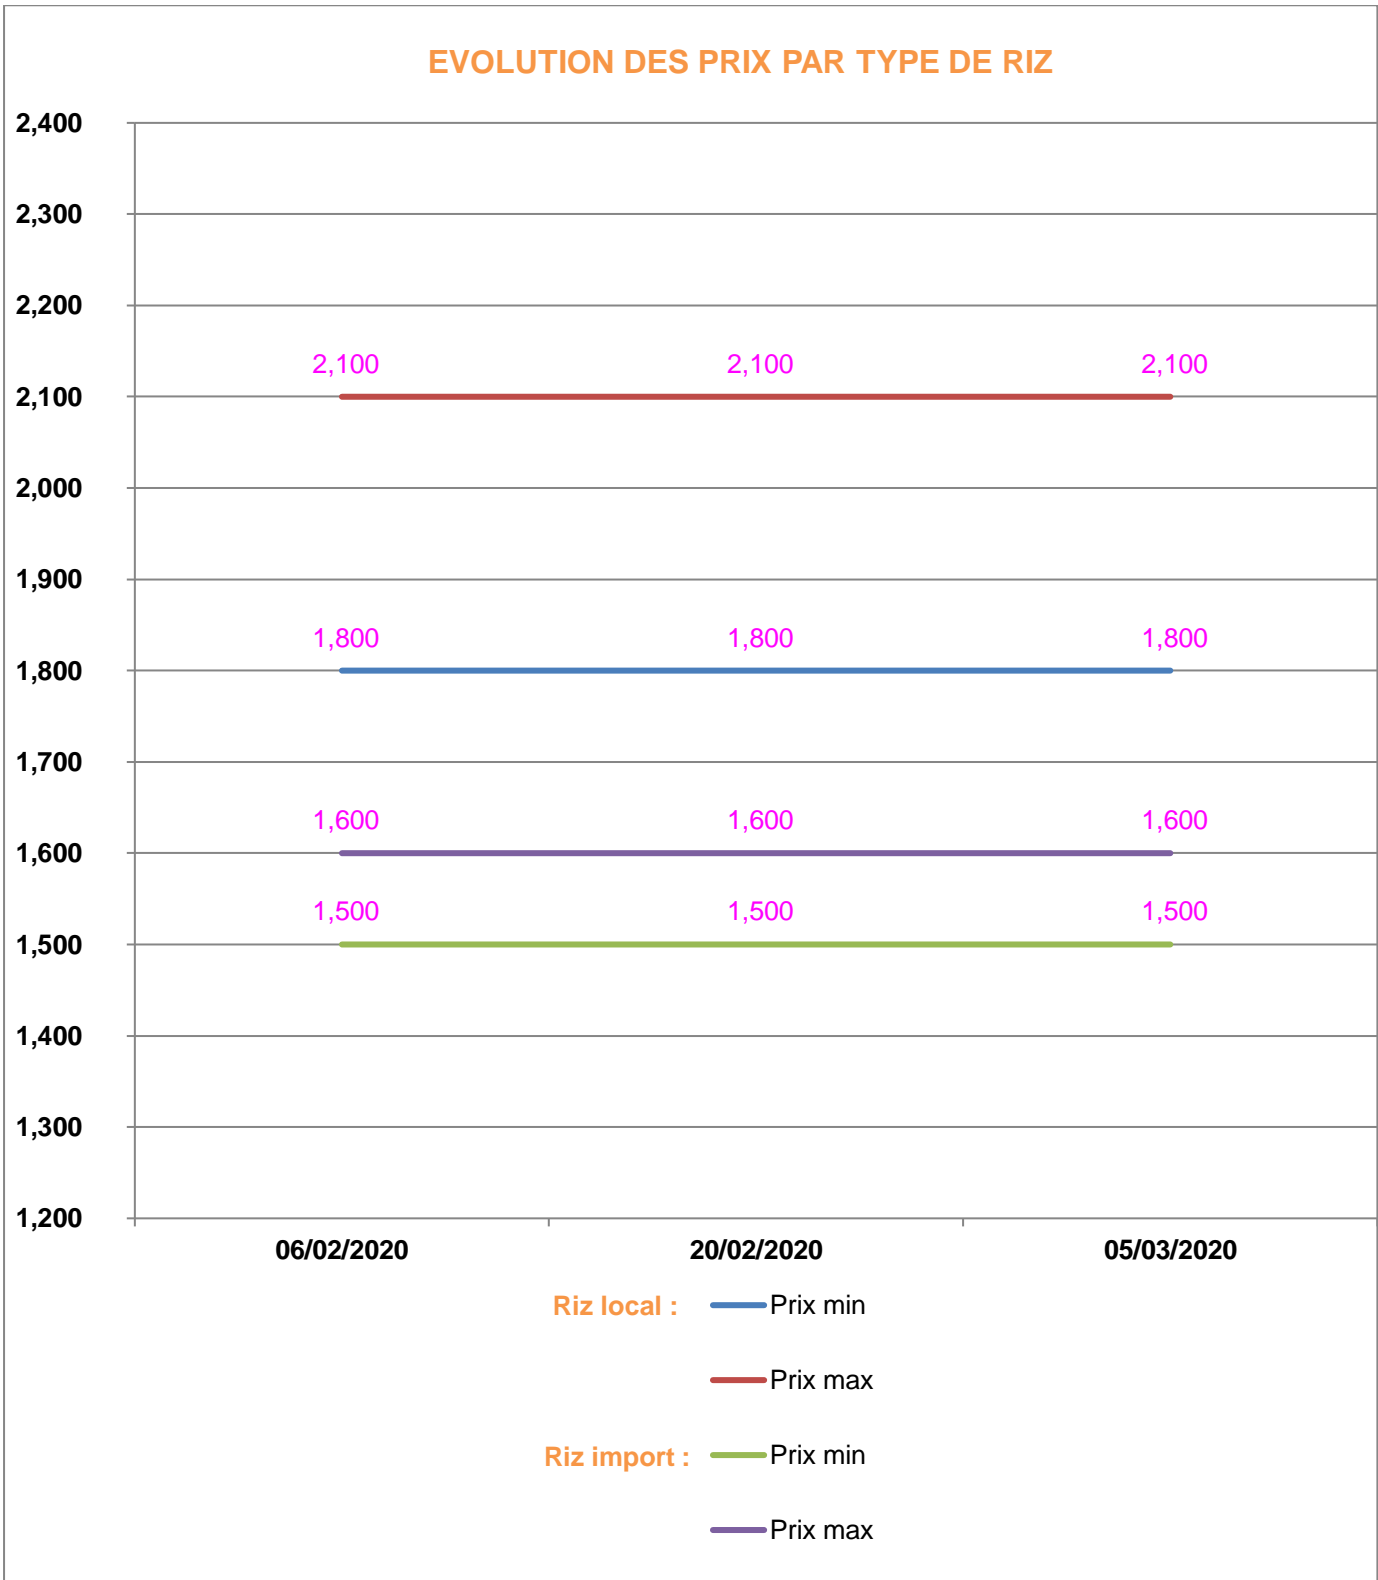

**EVOLUTION HEBDOMADAIRE DES PRIX DES PPN
 DANS LE DISTRICT DE VAVATENINA**

EVOLUTION DES PRIX DE L'HUILE ALIMENTAIRE

EVOLUTION DES PRIX DU SUCRE

EVOLUTION DES PRIX DE LA FARINE

Prix : en Ar

Riz : en Kg

Huile alimentaire : en L

Sucre : en Kg

Farine : en Kg