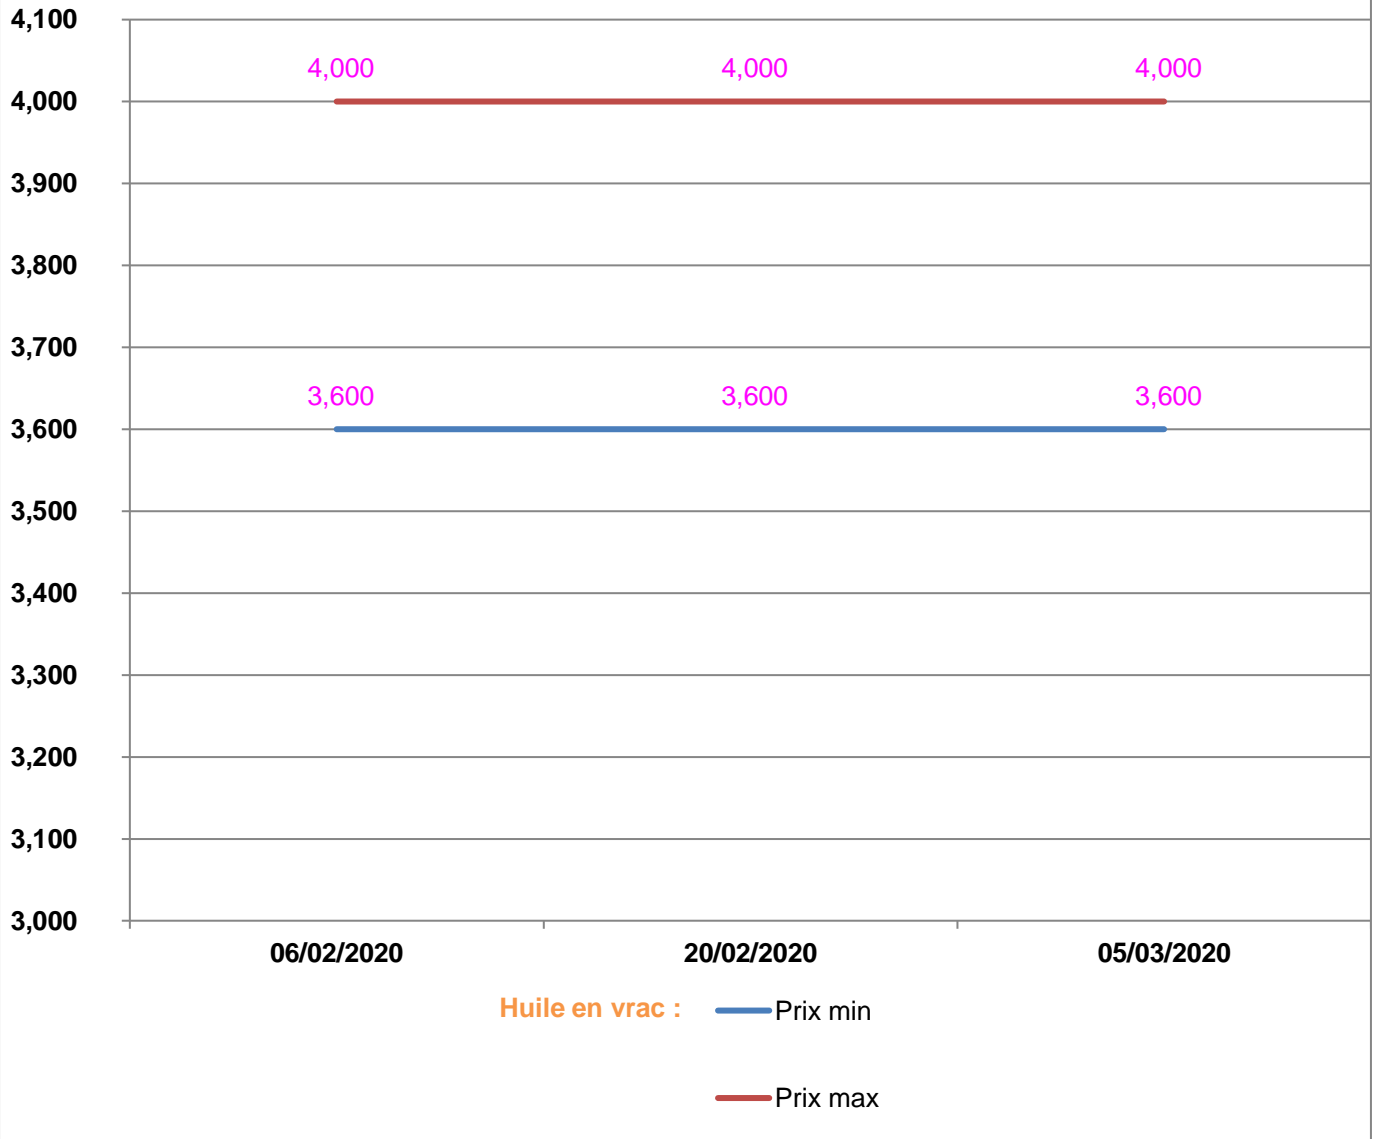

**EVOLUTION HEBDOMADAIRE DES PRIX DES PPN
 DANS LE DISTRICT DE VAVATENINA**

EVOLUTION DES PRIX DE L'HUILE ALIMENTAIRE

EVOLUTION DES PRIX DU SUCRE

EVOLUTION DES PRIX DE LA FARINE

Prix : en Ar

Riz : en Kg

Huile alimentaire : en L

Sucre : en Kg

Farine : en Kg