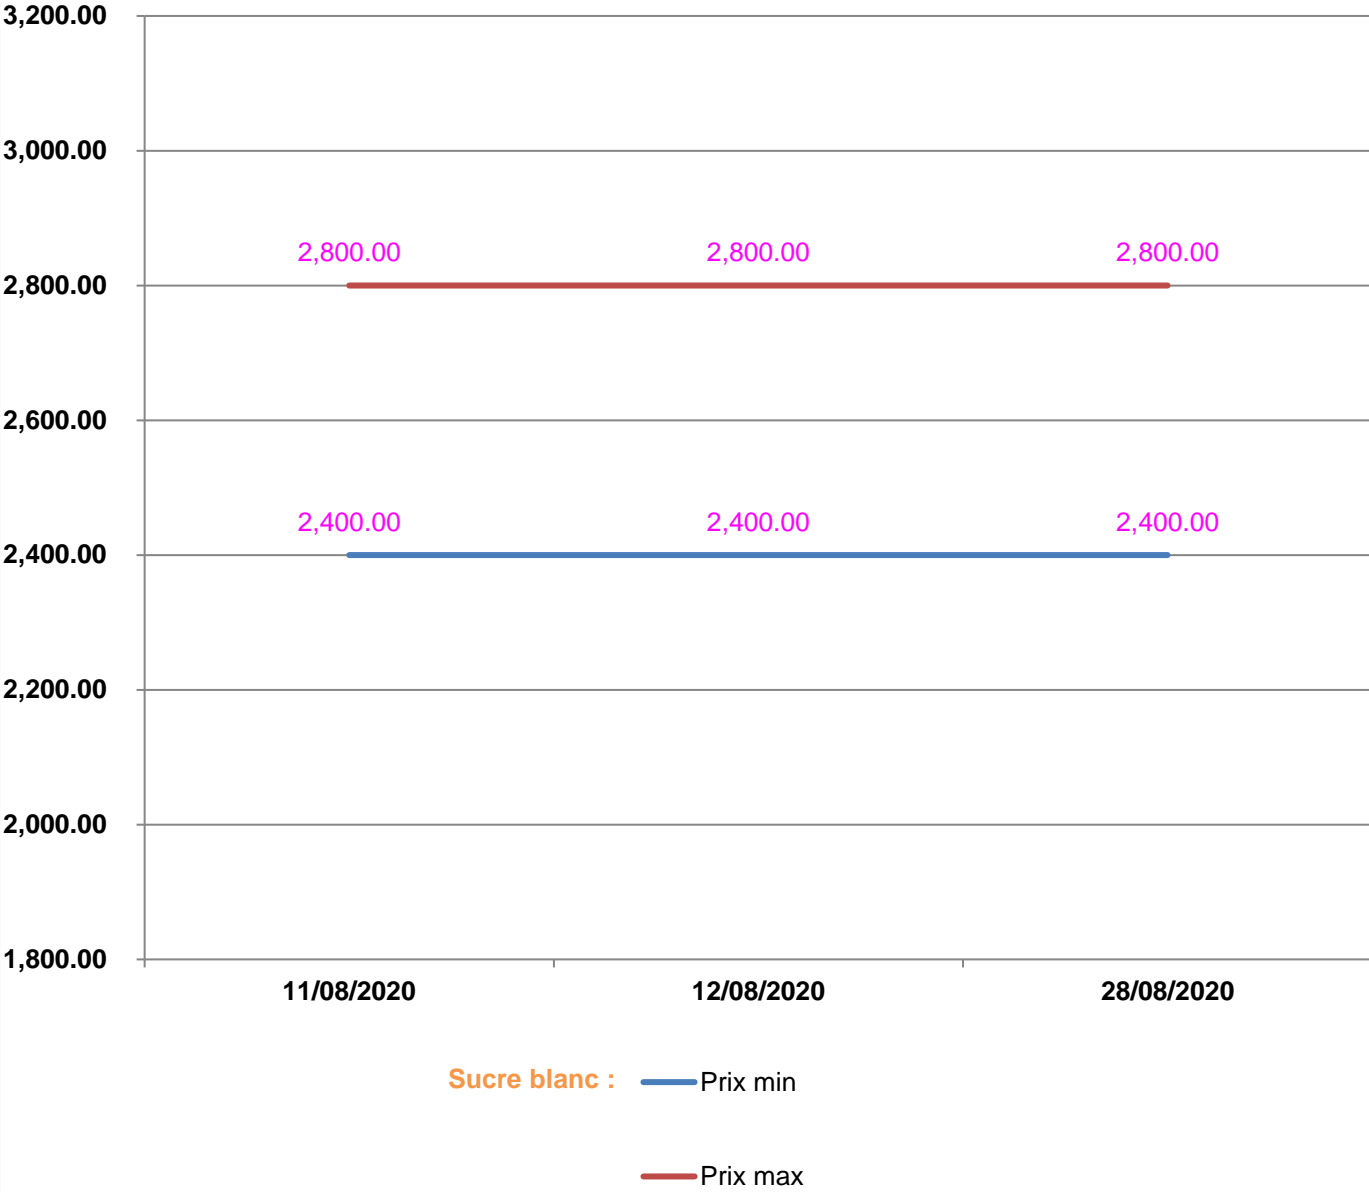

**EVOLUTION HEBDOMADAIRE DES PRIX DES PPN  
DANS LA REGION ALAOTRA MANGORO**

## EVOLUTION DES PRIX DE L'HUILE ALIMENTAIRE

### EVOLUTION DES PRIX DU SUCRE

## EVOLUTION DES PRIX DE LA FARINE

**Prix** : en Ar

**Riz** : en Kg

**Huile alimentaire** : en L

**Sucre** : en Kg

**Farine** : en Kg