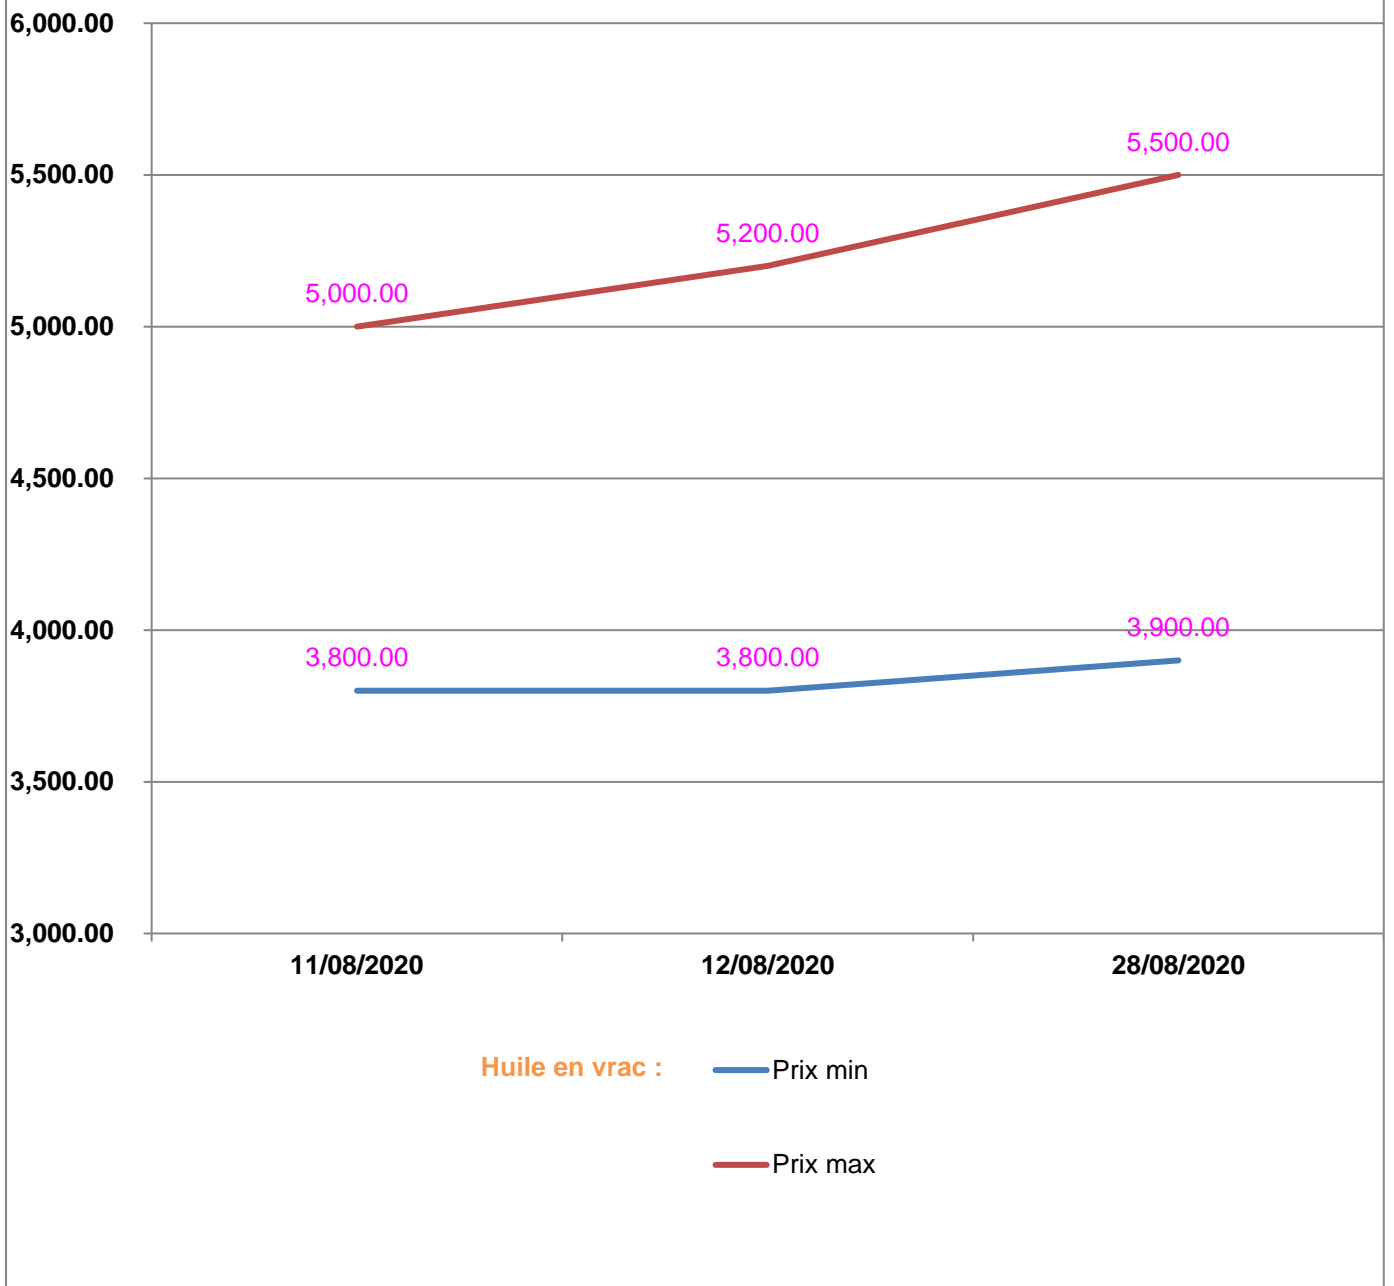

**EVOLUTION HEBDOMADAIRE DES PRIX DES PPN  
DANS LA REGION ALAOTRA MANGORO**

## EVOLUTION DES PRIX DE L'HUILE ALIMENTAIRE

### EVOLUTION DES PRIX DU SUCRE

## EVOLUTION DES PRIX DE LA FARINE

**Prix** : en Ar

**Riz** : en Kg

**Huile alimentaire** : en L

**Sucre** : en Kg

**Farine** : en Kg