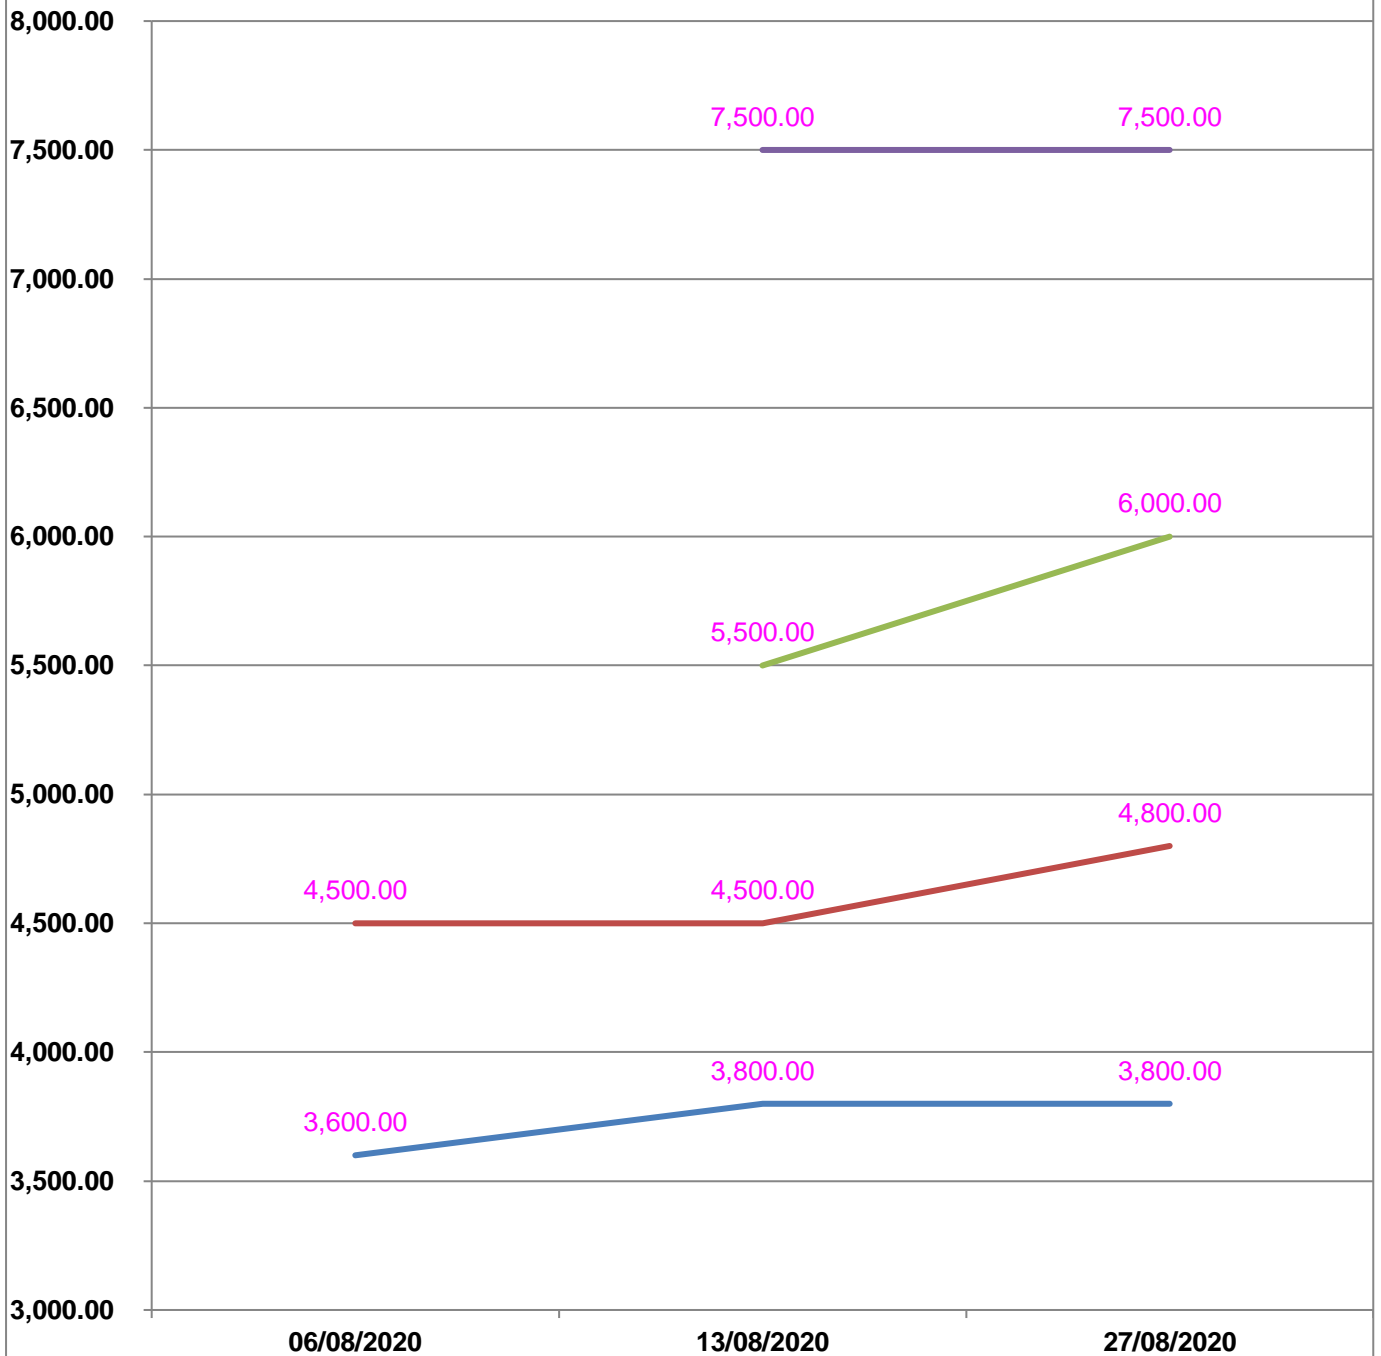

**EVOLUTION HEBDOMADAIRE DES PRIX DES PPN  
 DANS LA REGION ANALANJIROFO**

## EVOLUTION DES PRIX DE L'HUILE ALIMENTAIRE

Huile en vrac : — Prix min

— Prix max

Huile en cacheté : — Prix min

— Prix max

## EVOLUTION DES PRIX DU SUCRE

## EVOLUTION DES PRIX DE LA FARINE

**Prix** : en Ar

**Riz** : en Kg

**Huile alimentaire** : en L

**Sucre** : en Kg

**Farine** : en Kg