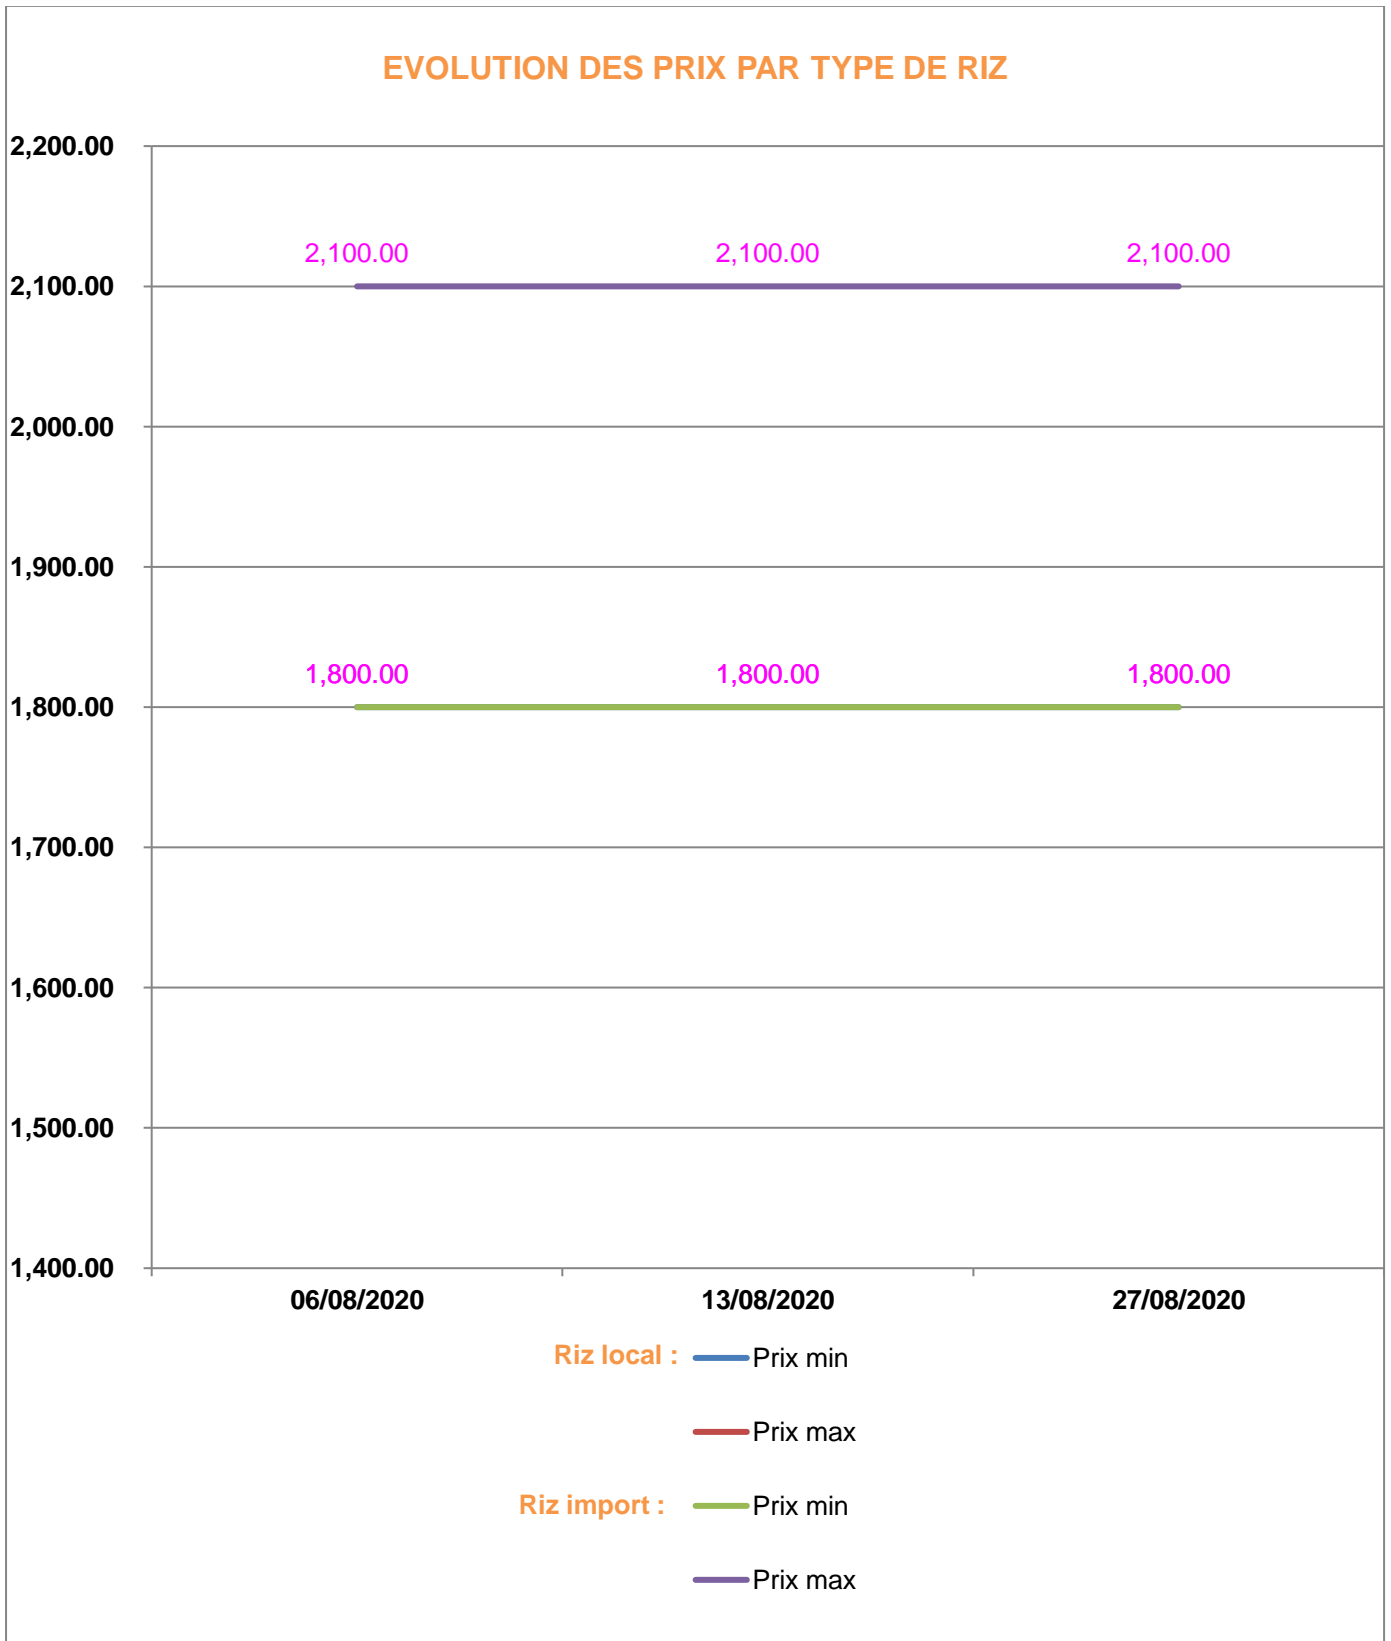

**EVOLUTION HEBDOMADAIRE DES PRIX DES PPN  
 DANS LA REGION ANALANJIROFO**

## EVOLUTION DES PRIX DE L'HUILE ALIMENTAIRE

Huile en vrac : — Prix min

— Prix max

Huile en cacheté : — Prix min

— Prix max

## EVOLUTION DES PRIX DU SUCRE

## EVOLUTION DES PRIX DE LA FARINE

**Prix** : en Ar

**Riz** : en Kg

**Huile alimentaire** : en L

**Sucre** : en Kg

**Farine** : en Kg