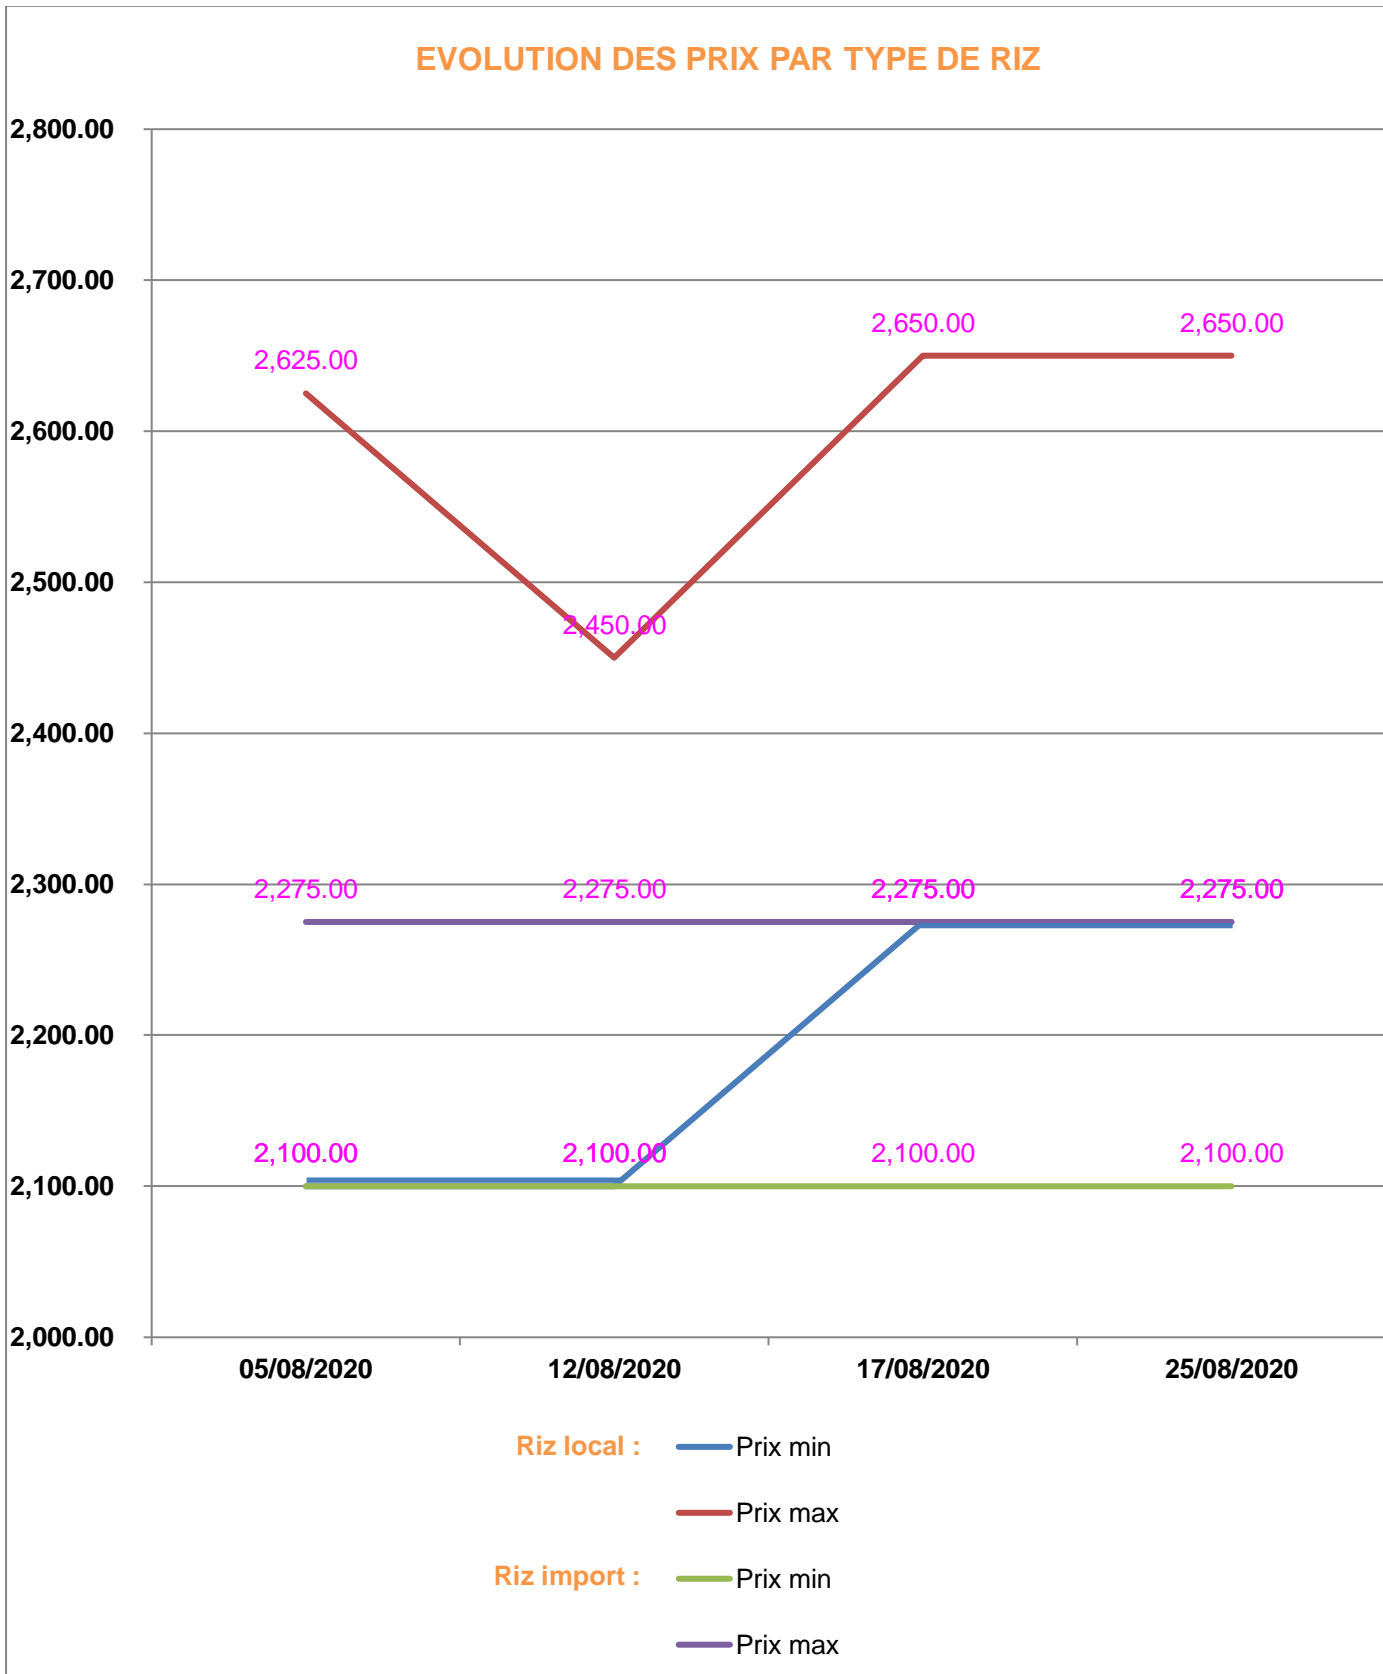

**EVOLUTION HEBDOMADAIRE DES PRIX DES PPN
 DANS LA REGION ANDROY**

EVOLUTION DES PRIX DE L'HUILE ALIMENTAIRE

EVOLUTION DES PRIX DU SUCRE

EVOLUTION DES PRIX DE LA FARINE

Prix : en Ar

Riz : en Kg

Huile alimentaire : en L

Sucre : en Kg

Farine : en Kg