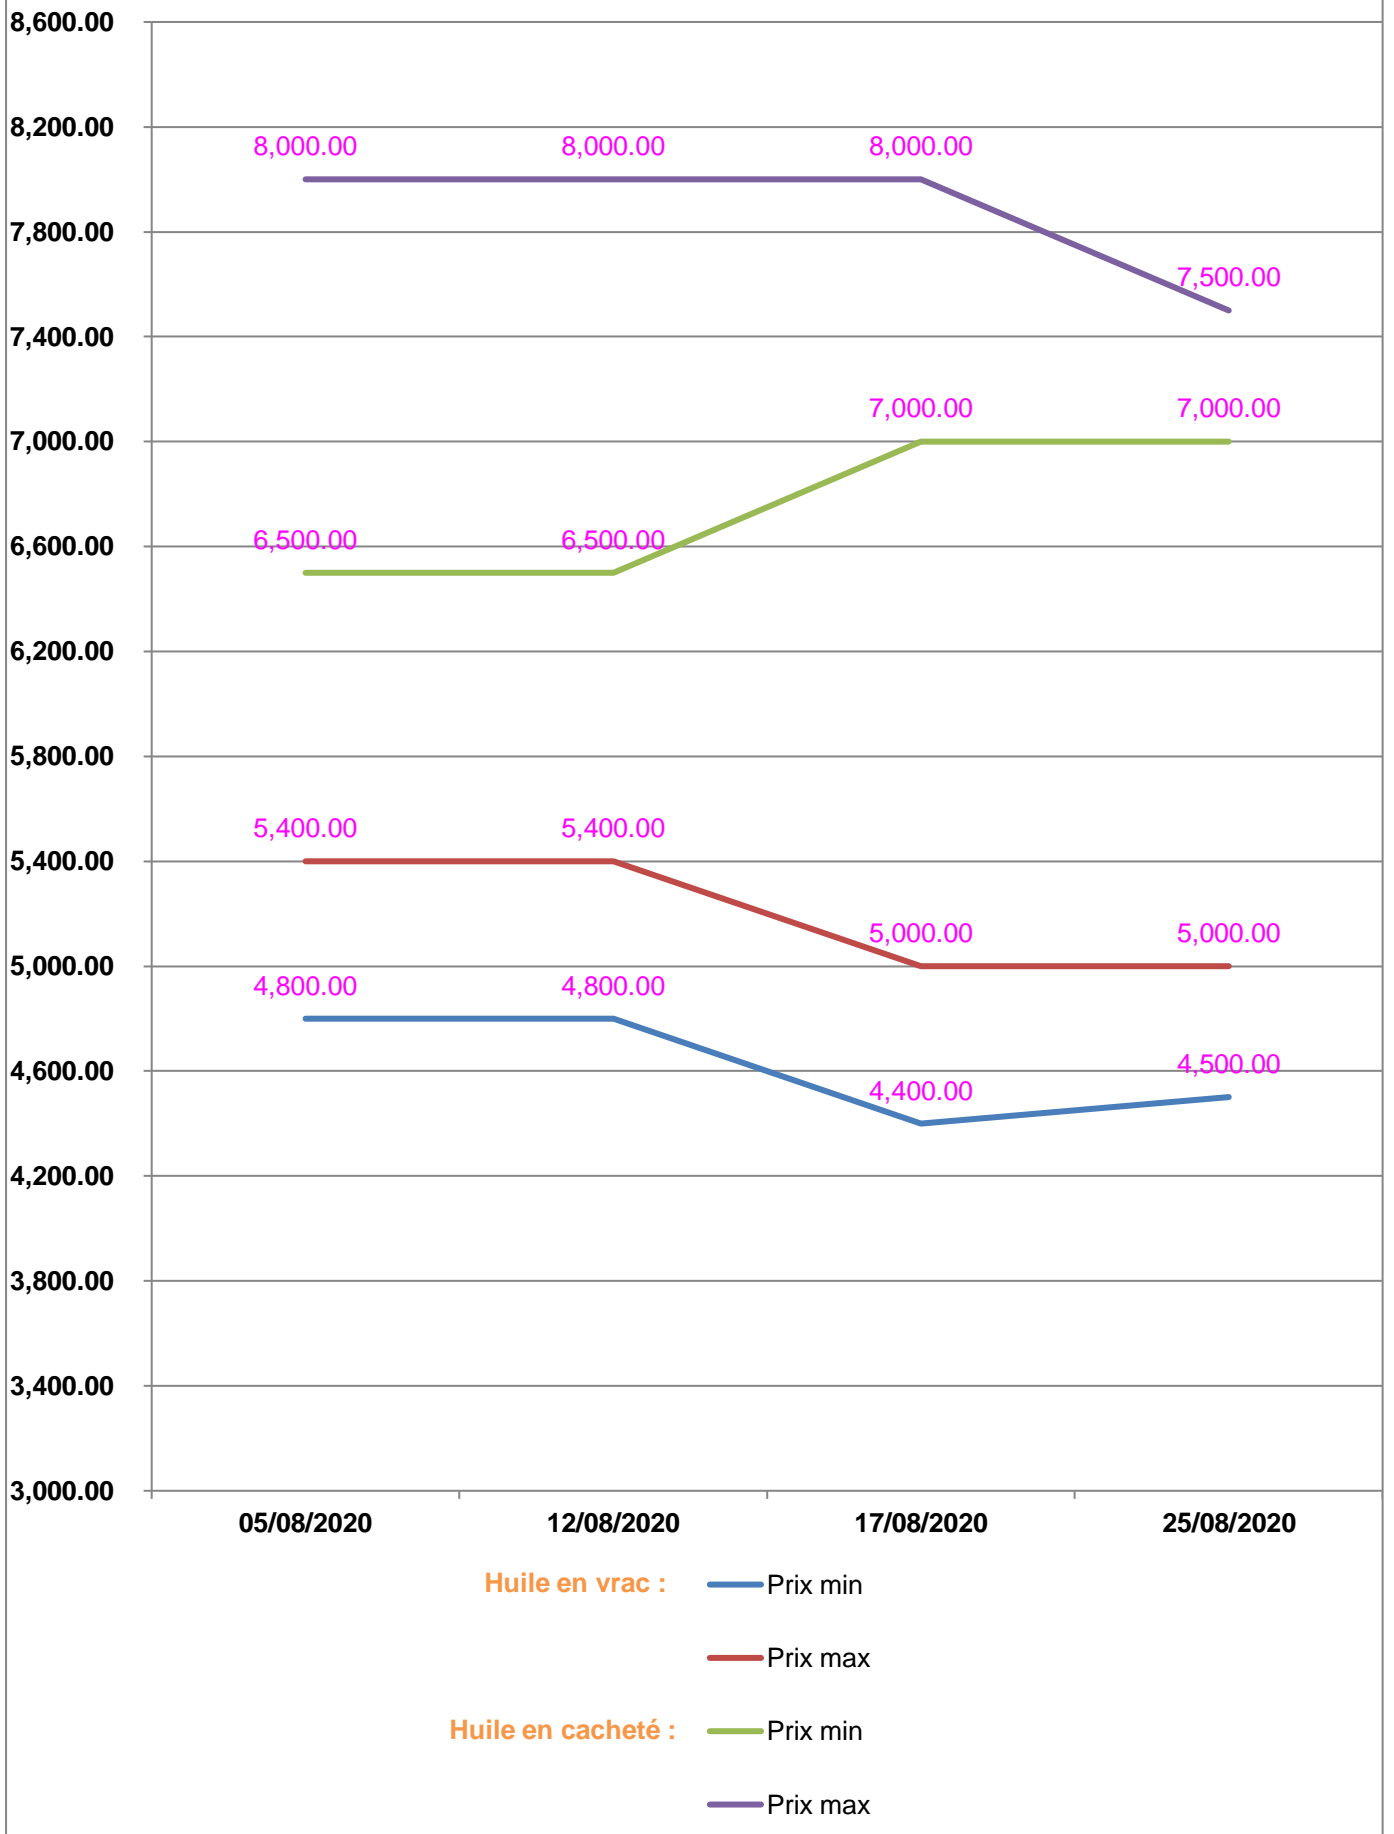

**EVOLUTION HEBDOMADAIRE DES PRIX DES PPN
 DANS LA REGION ANDROY**

EVOLUTION DES PRIX DE L'HUILE ALIMENTAIRE

EVOLUTION DES PRIX DU SUCRE

EVOLUTION DES PRIX DE LA FARINE

Prix : en Ar

Riz : en Kg

Huile alimentaire : en L

Sucre : en Kg

Farine : en Kg