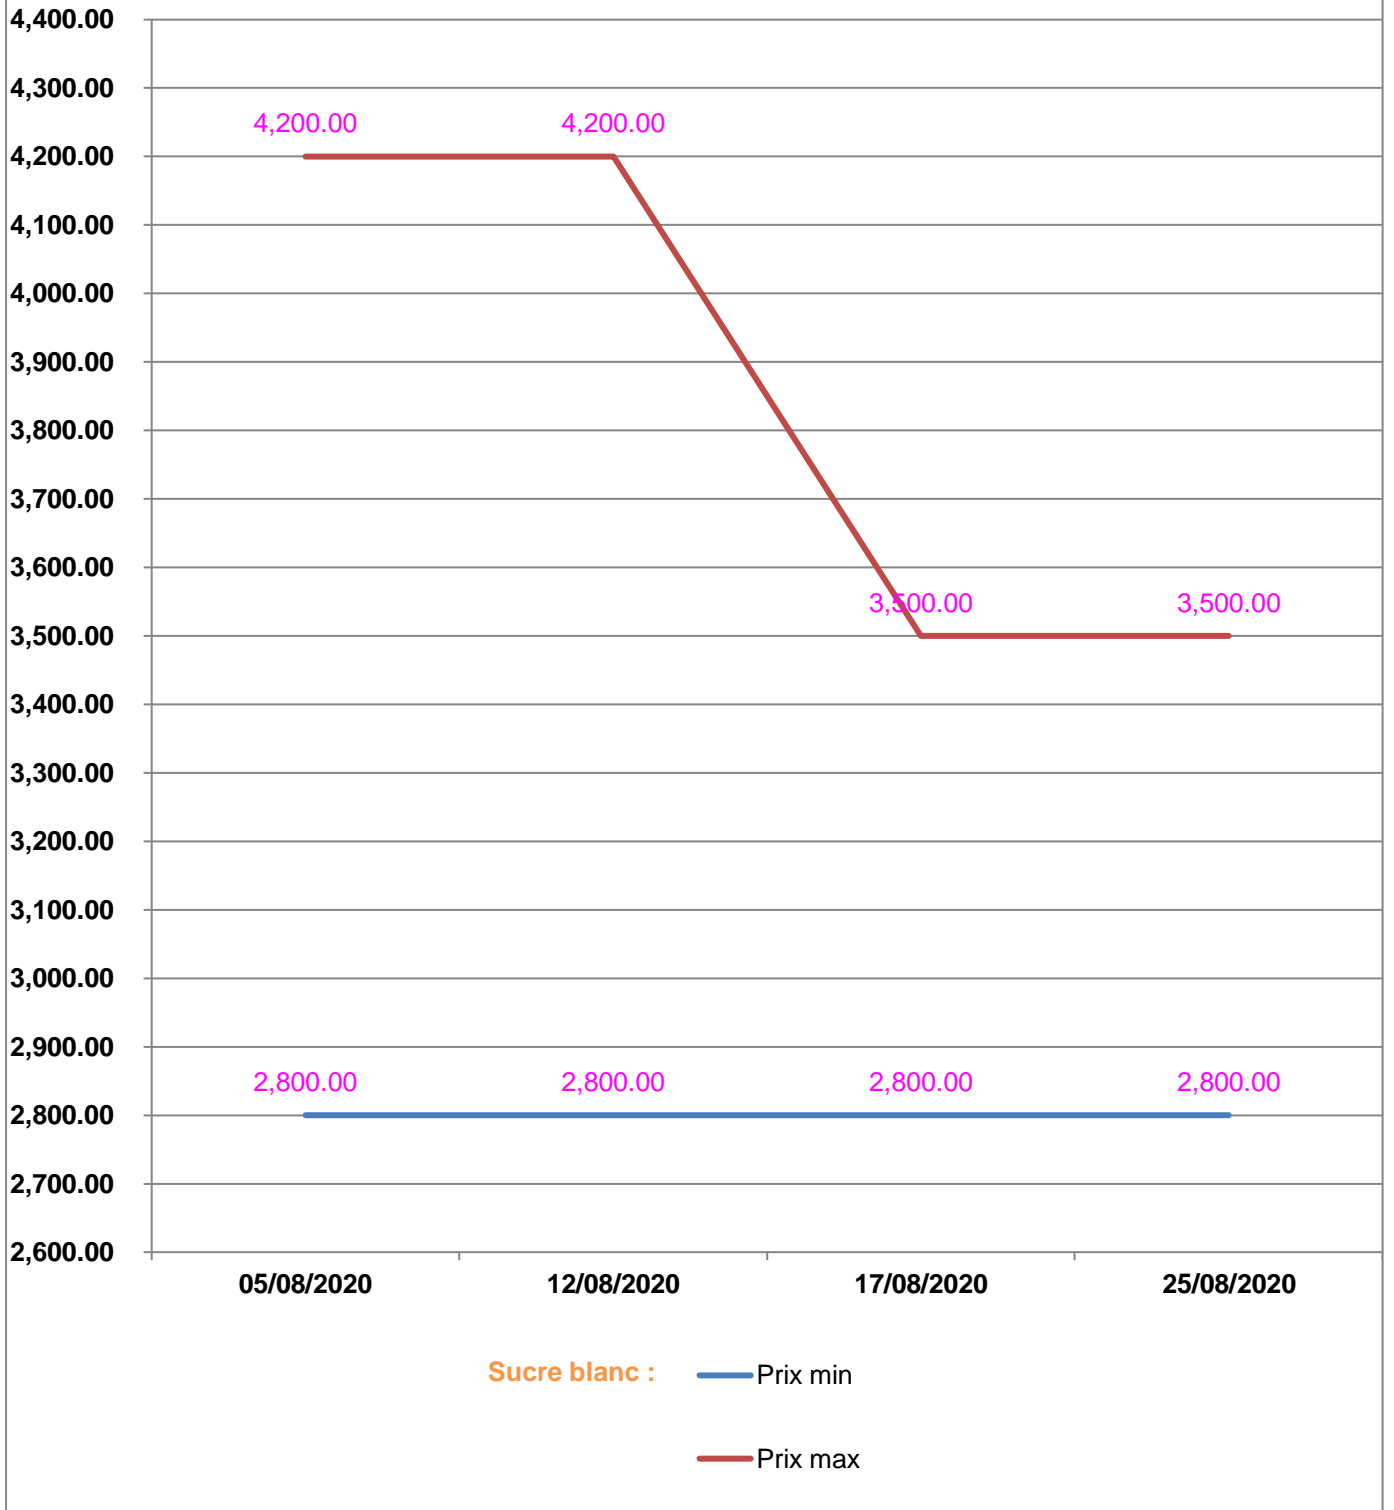

**EVOLUTION HEBDOMADAIRE DES PRIX DES PPN
 DANS LA REGION ANDROY**

EVOLUTION DES PRIX DE L'HUILE ALIMENTAIRE

EVOLUTION DES PRIX DU SUCRE

EVOLUTION DES PRIX DE LA FARINE

Prix : en Ar

Riz : en Kg

Huile alimentaire : en L

Sucre : en Kg

Farine : en Kg