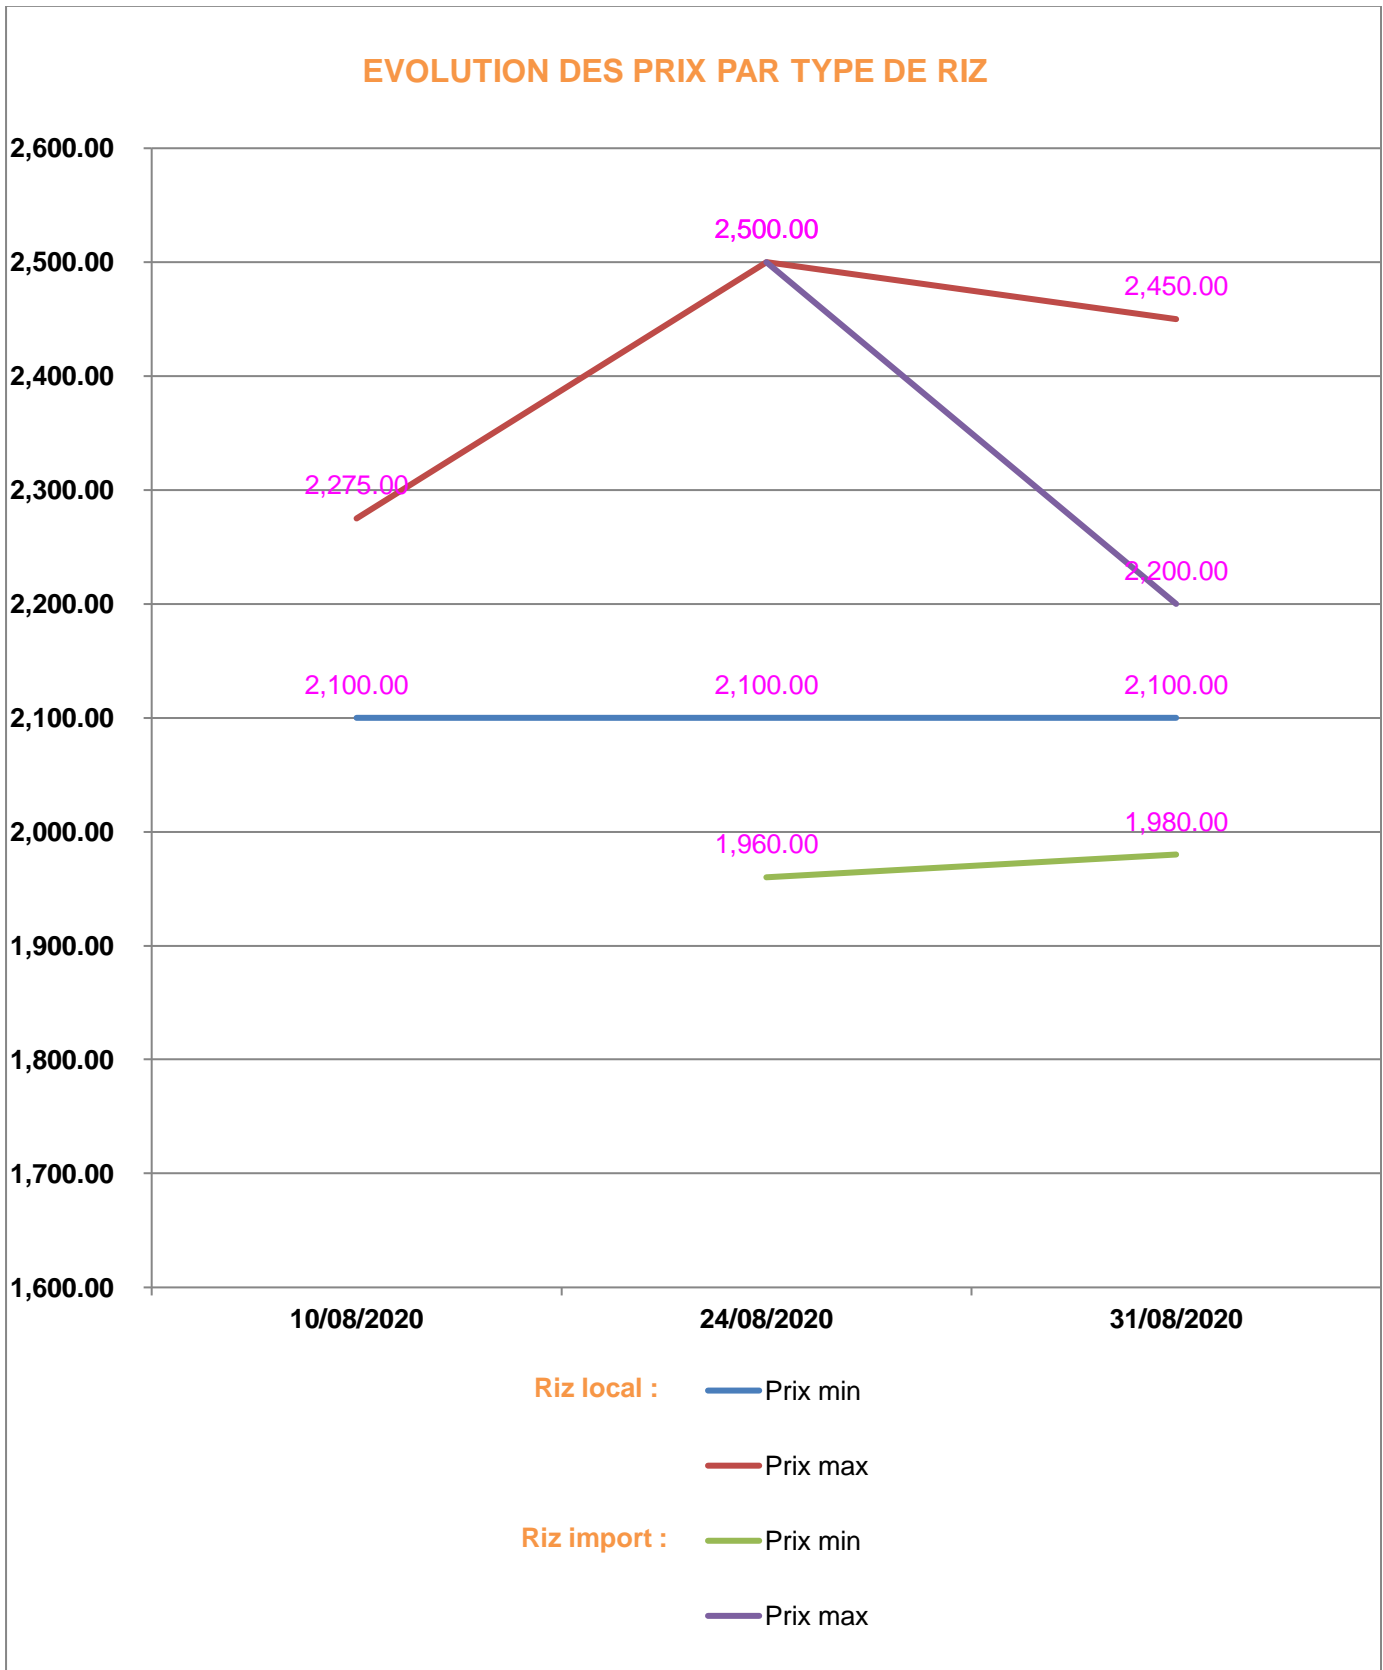

**EVOLUTION HEBDOMADAIRE DES PRIX DES PPN  
 DANS LA REGION ANOSY**

## EVOLUTION DES PRIX DE L'HUILE ALIMENTAIRE

## EVOLUTION DES PRIX DU SUCRE

## EVOLUTION DES PRIX DE LA FARINE

**Prix** : en Ar

**Riz** : en Kg

**Huile alimentaire** : en L

**Sucre** : en Kg

**Farine** : en Kg