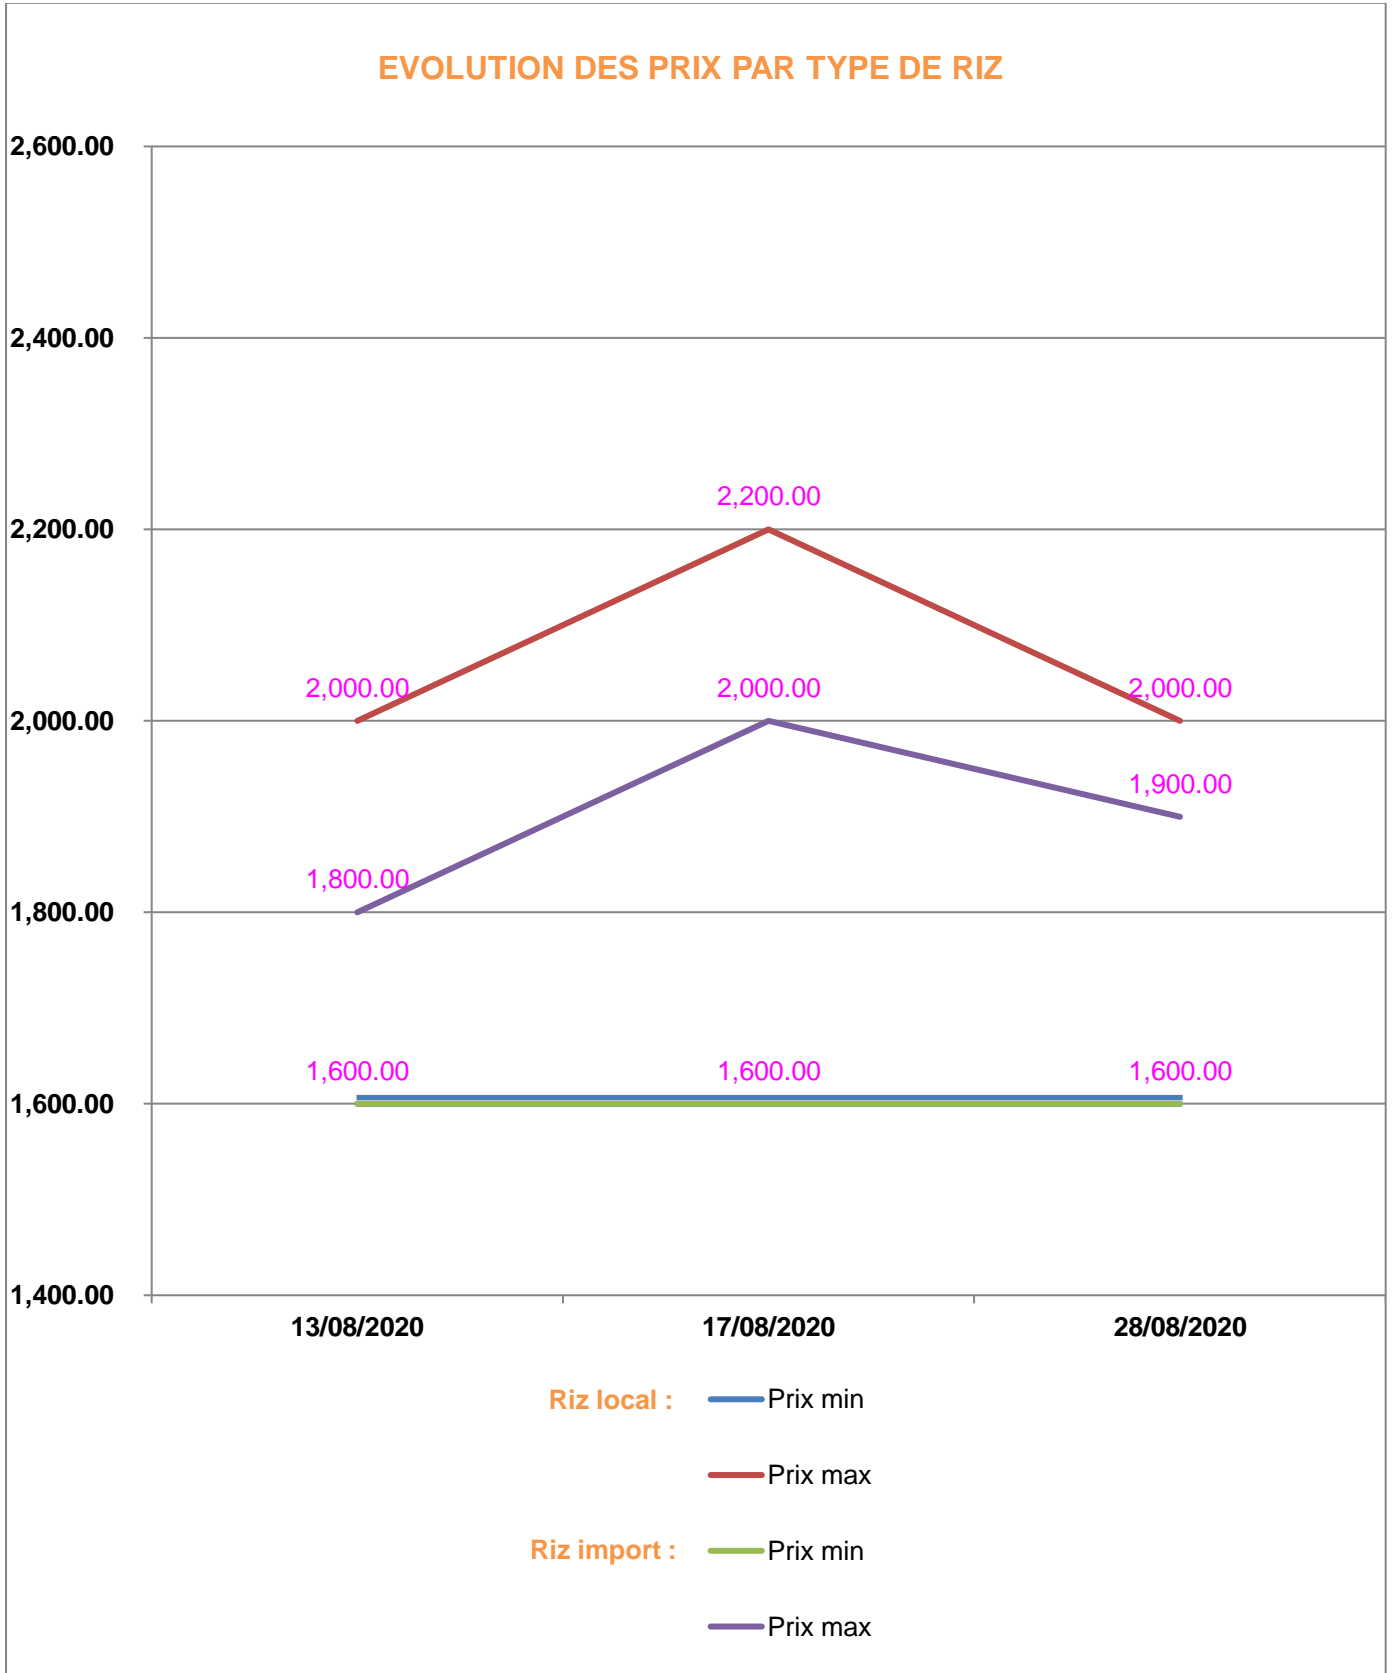

**EVOLUTION HEBDOMADAIRE DES PRIX DES PPN
 DANS LA REGION ATSIANANA**

EVOLUTION DES PRIX DE L'HUILE ALIMENTAIRE

EVOLUTION DES PRIX DU SUCRE

EVOLUTION DES PRIX DE LA FARINE

Prix : en Ar

Riz : en Kg

Huile alimentaire : en L

Sucre : en Kg

Farine : en Kg