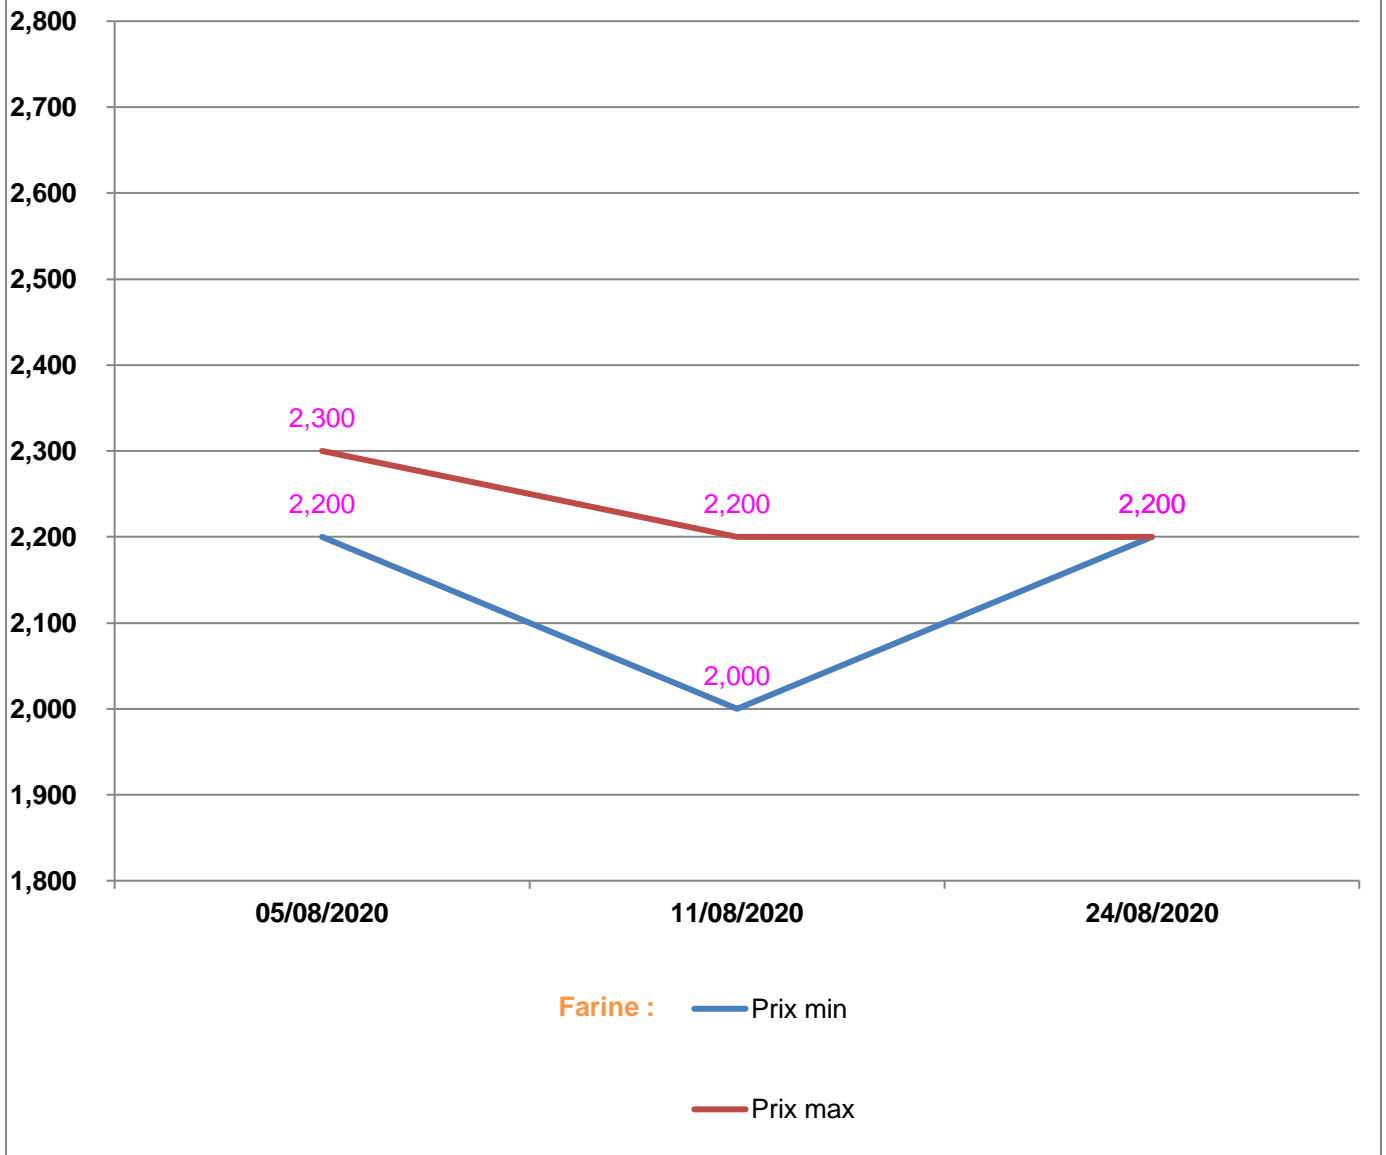

**EVOLUTION HEBDOMADAIRE DES PRIX DES PPN
 DANS LA REGION BOENY**

EVOLUTION DES PRIX DE L'HUILE ALIMENTAIRE

Huile en vrac : — Prix min

— Prix max

Huile en cacheté : — Prix min

— Prix max

EVOLUTION DES PRIX DU SUCRE

EVOLUTION DES PRIX DE LA FARINE

Prix : en Ar

Riz : en Kg

Huile alimentaire : en L

Sucre : en Kg

Farine : en Kg