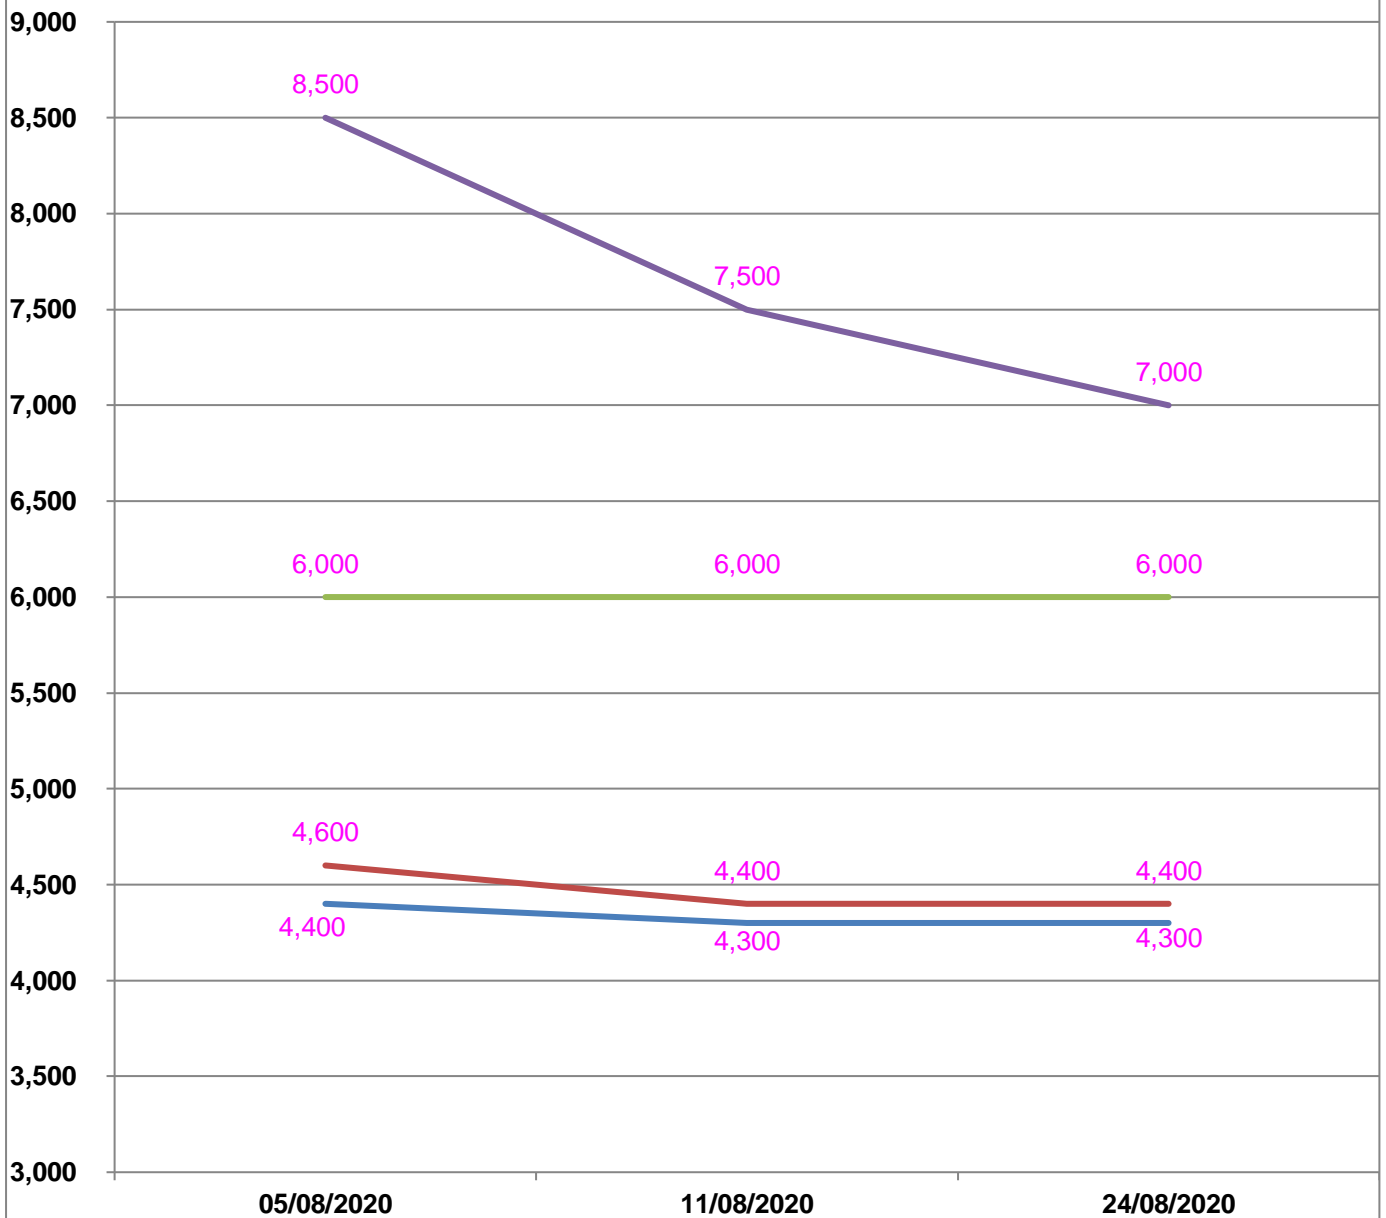

**EVOLUTION HEBDOMADAIRE DES PRIX DES PPN
 DANS LA REGION BOENY**

EVOLUTION DES PRIX DE L'HUILE ALIMENTAIRE

Huile en vrac : — Prix min

— Prix max

Huile en cacheté : — Prix min

— Prix max

EVOLUTION DES PRIX DU SUCRE

EVOLUTION DES PRIX DE LA FARINE

Prix : en Ar

Riz : en Kg

Huile alimentaire : en L

Sucre : en Kg

Farine : en Kg