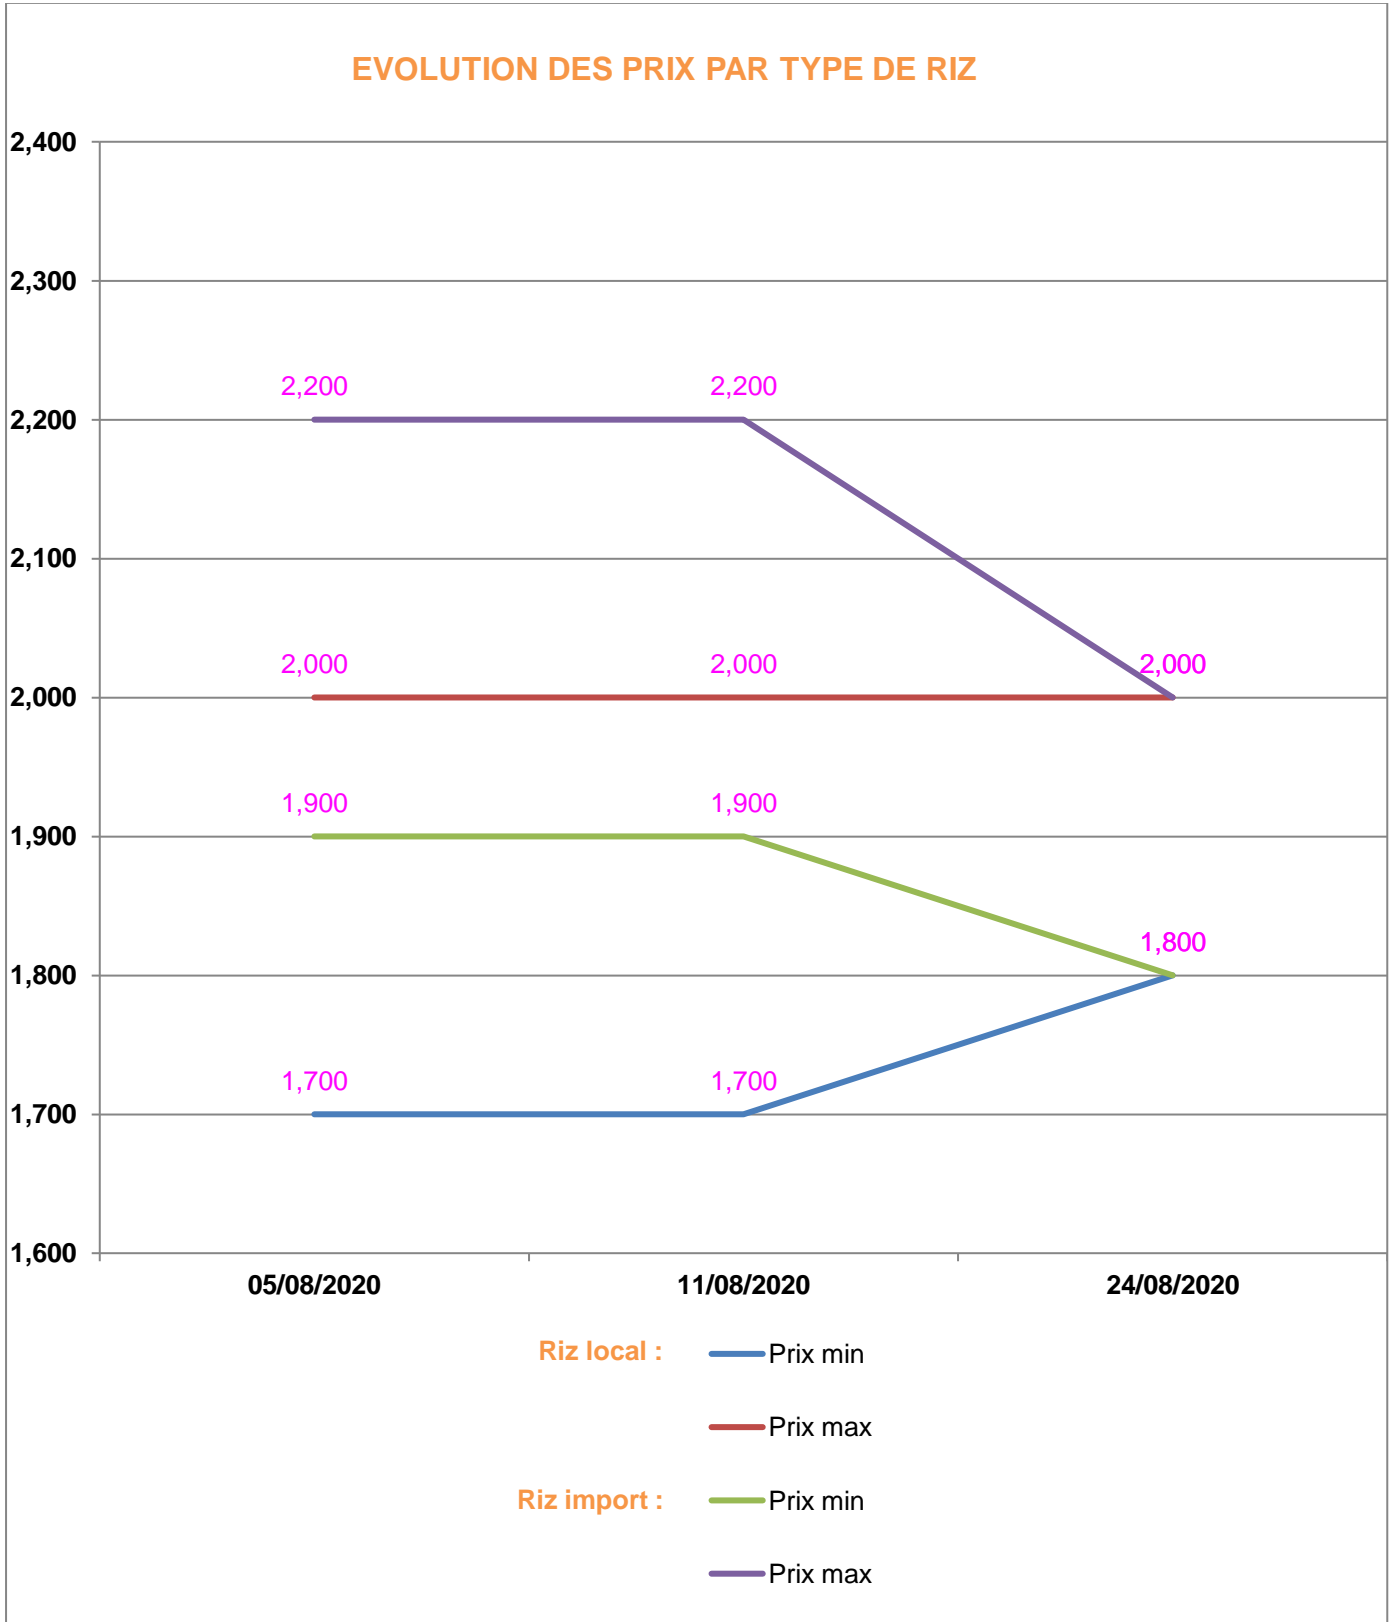

**EVOLUTION HEBDOMADAIRE DES PRIX DES PPN
 DANS LA REGION BOENY**

EVOLUTION DES PRIX DE L'HUILE ALIMENTAIRE

Huile en vrac : — Prix min

— Prix max

Huile en cacheté : — Prix min

— Prix max

EVOLUTION DES PRIX DU SUCRE

EVOLUTION DES PRIX DE LA FARINE

Prix : en Ar

Riz : en Kg

Huile alimentaire : en L

Sucre : en Kg

Farine : en Kg