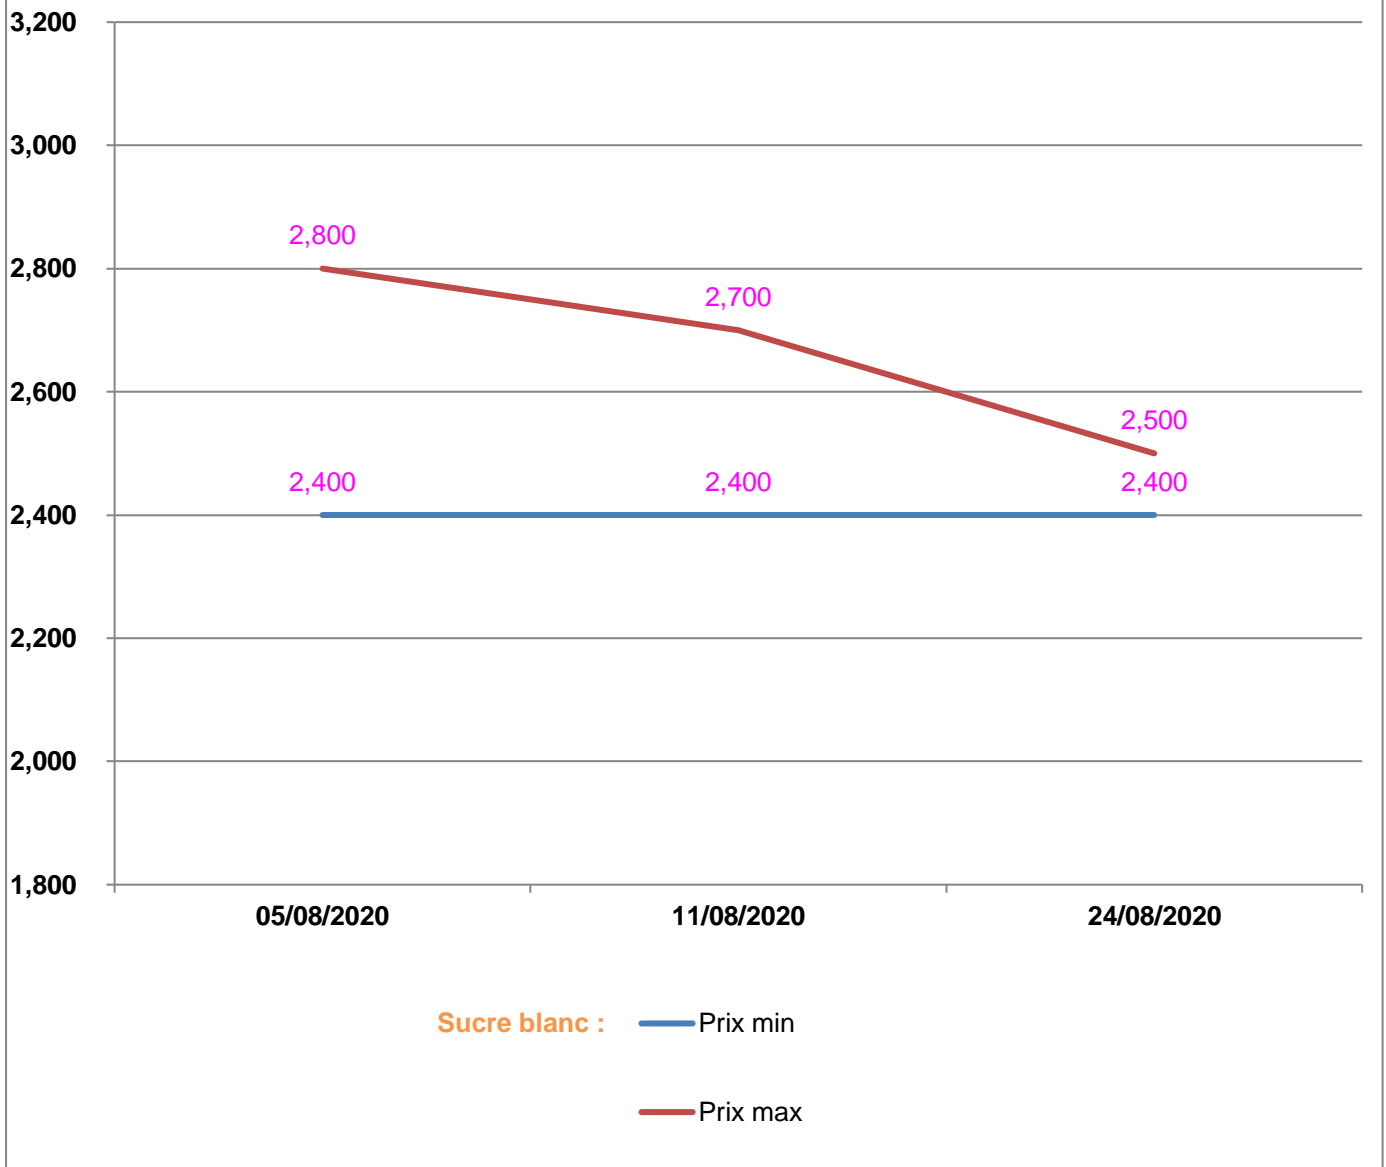

**EVOLUTION HEBDOMADAIRE DES PRIX DES PPN
 DANS LA REGION BOENY**

EVOLUTION DES PRIX DE L'HUILE ALIMENTAIRE

Huile en vrac : — Prix min

— Prix max

Huile en cacheté : — Prix min

— Prix max

EVOLUTION DES PRIX DU SUCRE

EVOLUTION DES PRIX DE LA FARINE

Prix : en Ar

Riz : en Kg

Huile alimentaire : en L

Sucre : en Kg

Farine : en Kg