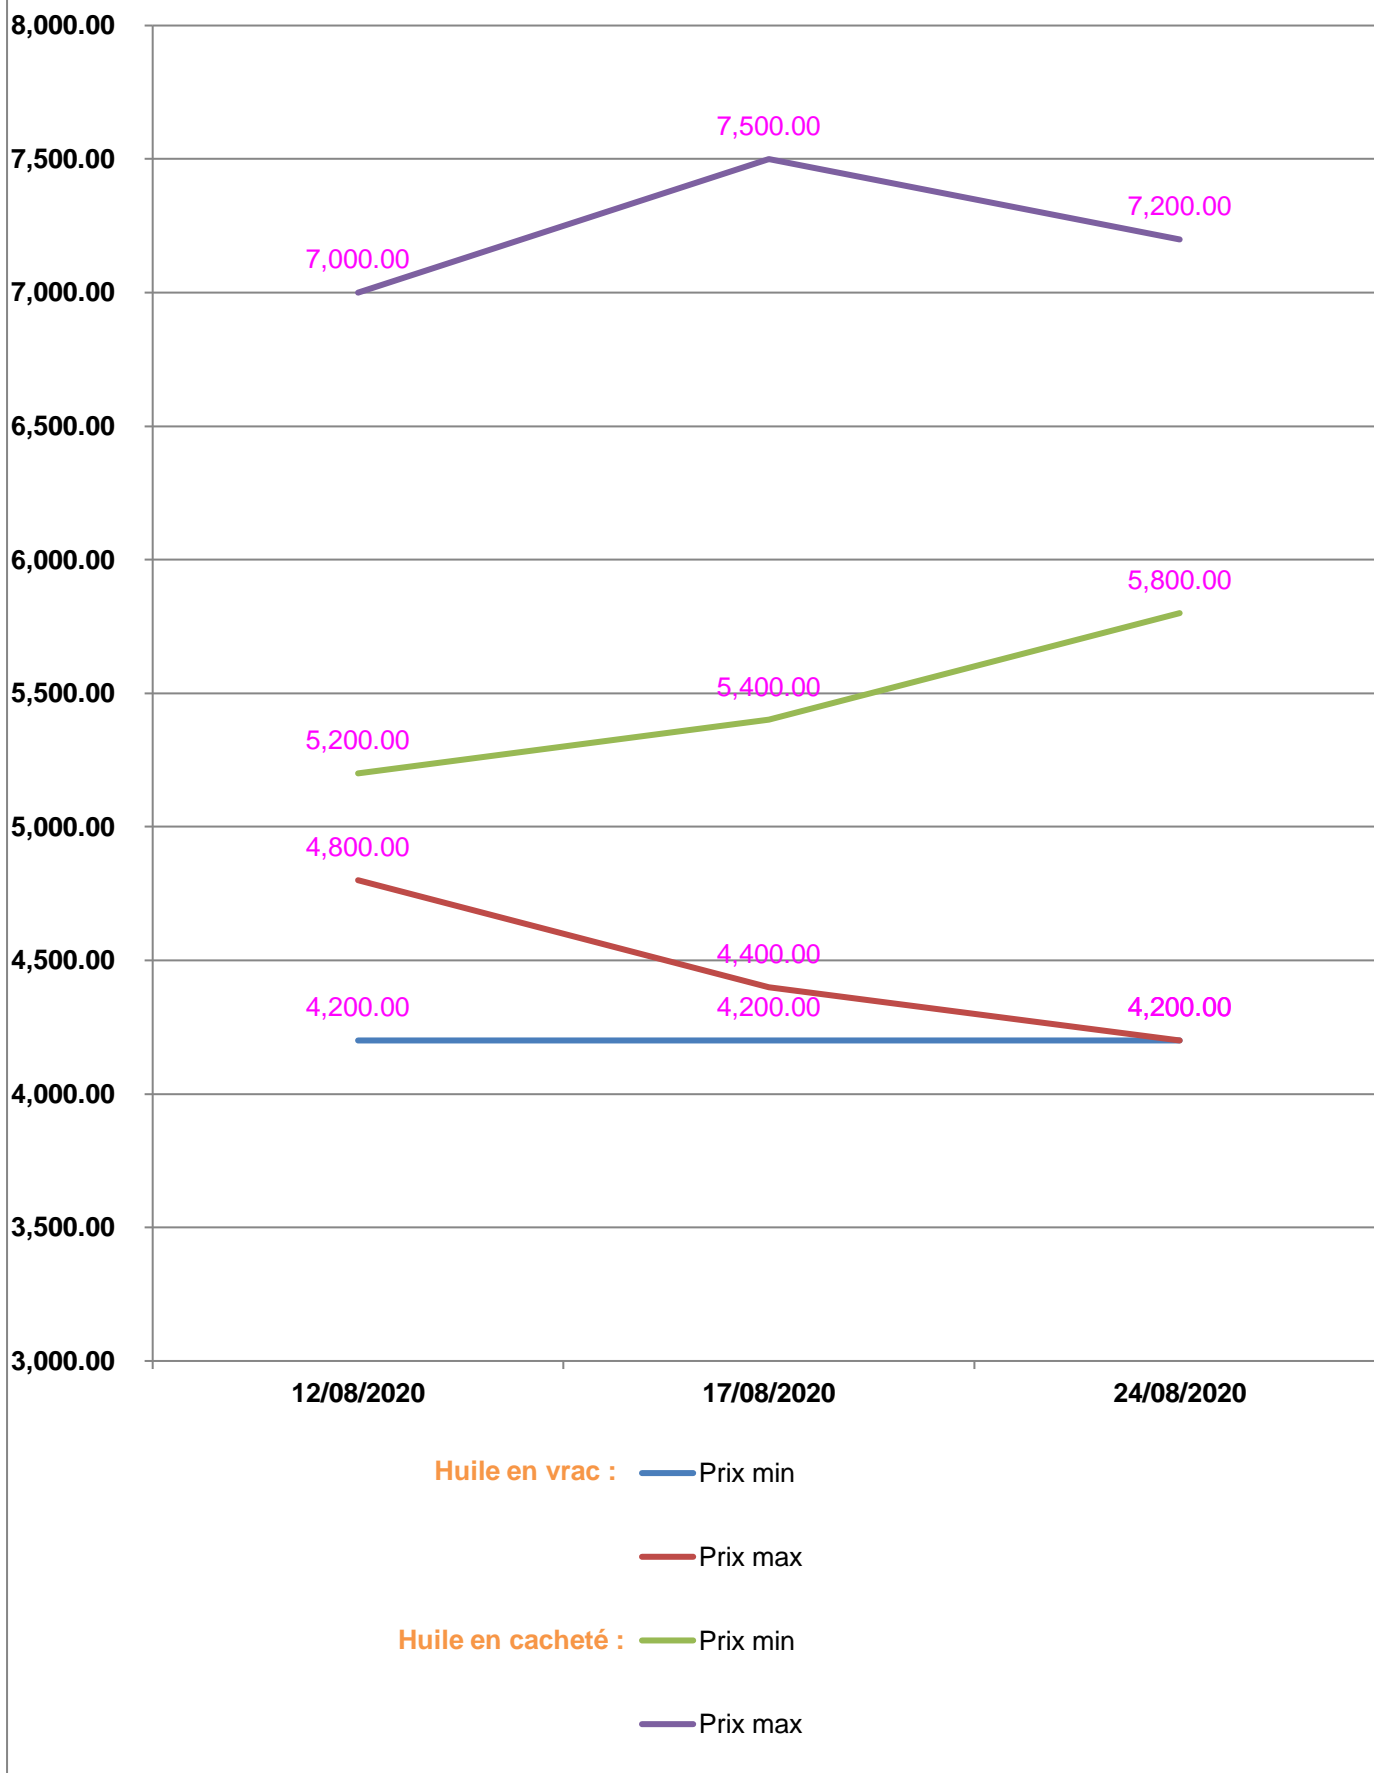

**EVOLUTION HEBDOMADAIRE DES PRIX DES PPN
 DANS LA REGION BONGOLAVA**

EVOLUTION DES PRIX DE L'HUILE ALIMENTAIRE

EVOLUTION DES PRIX DU SUCRE

EVOLUTION DES PRIX DE LA FARINE

Prix : en Ar

Riz : en Kg

Huile alimentaire : en L

Sucre : en Kg

Farine : en Kg