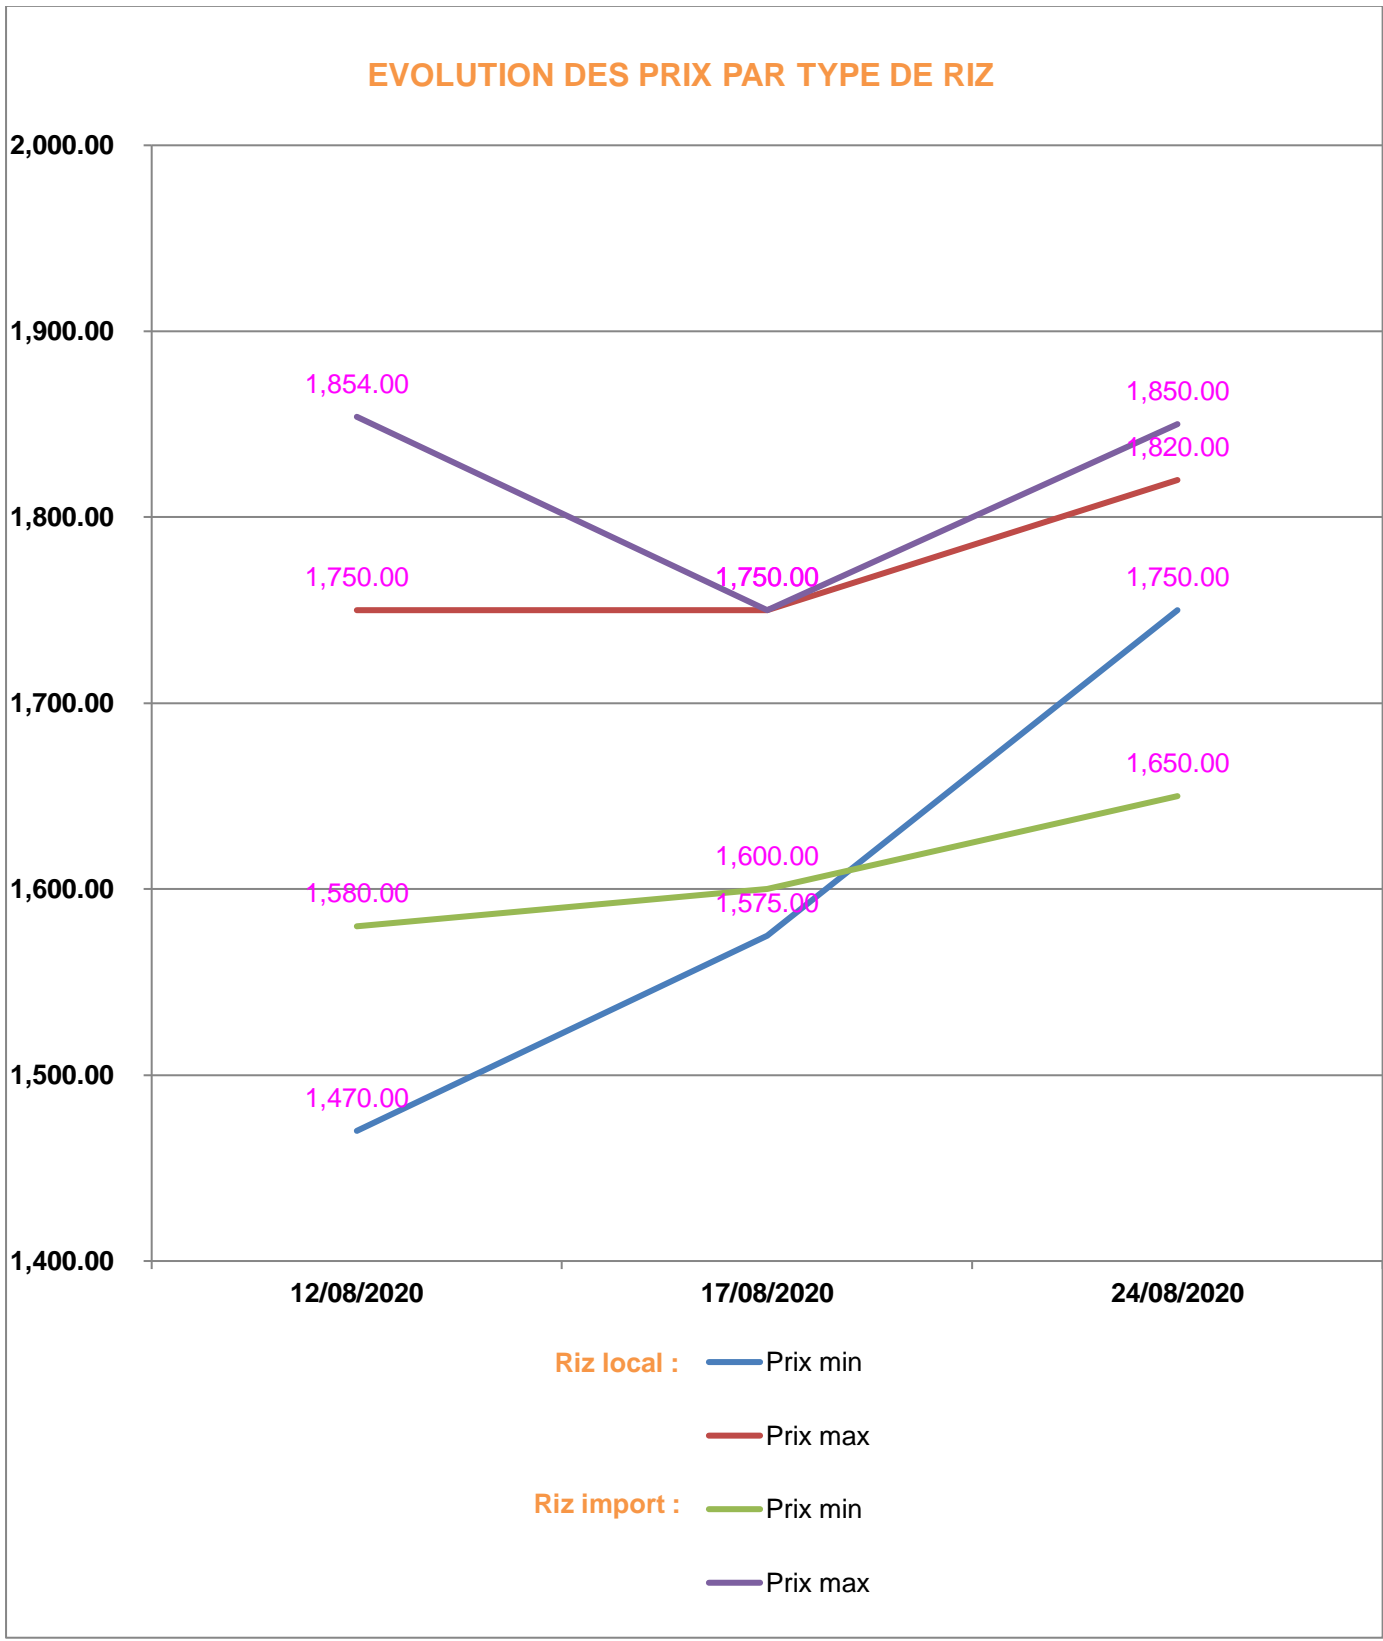

**EVOLUTION HEBDOMADAIRE DES PRIX DES PPN
 DANS LA REGION BONGOLAVA**

EVOLUTION DES PRIX DE L'HUILE ALIMENTAIRE

EVOLUTION DES PRIX DU SUCRE

EVOLUTION DES PRIX DE LA FARINE

Prix : en Ar

Riz : en Kg

Huile alimentaire : en L

Sucre : en Kg

Farine : en Kg