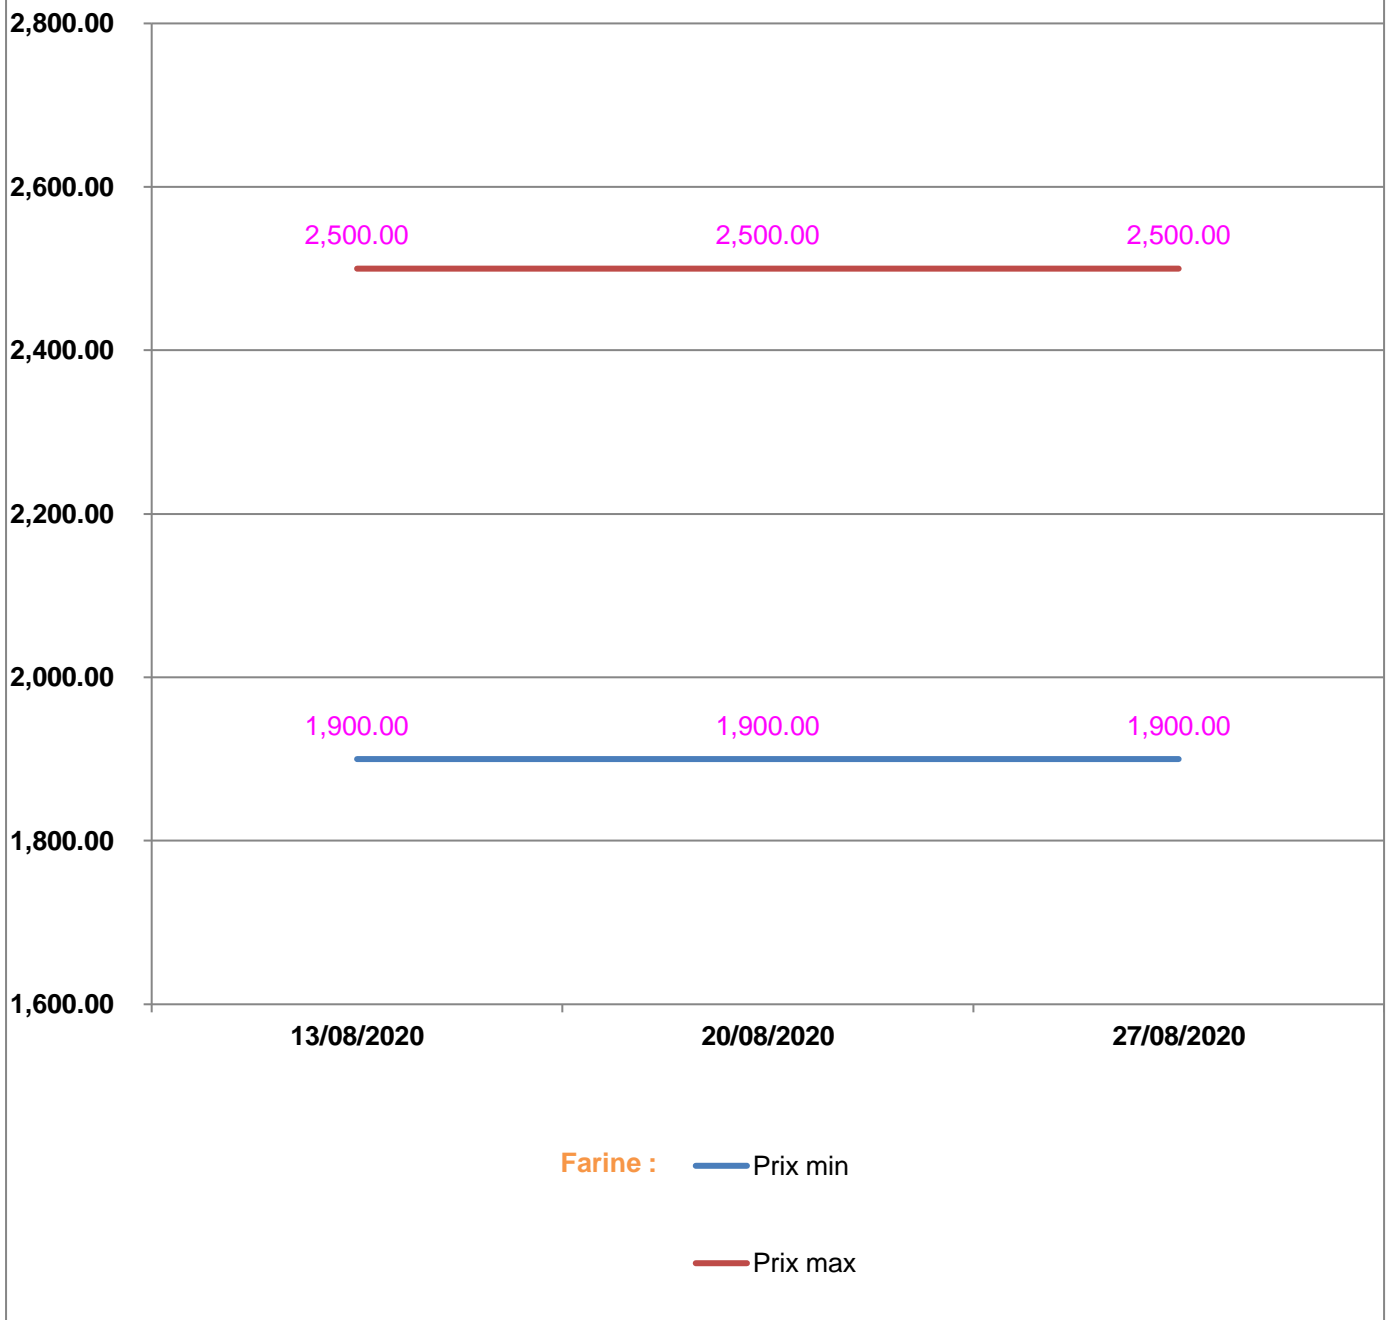

**EVOLUTION HEBDOMADAIRE DES PRIX DES PPN
 DANS LA REGION DIANA**

EVOLUTION DES PRIX DE L'HUILE ALIMENTAIRE

EVOLUTION DES PRIX DU SUCRE

EVOLUTION DES PRIX DE LA FARINE

Prix : en Ar

Riz : en Kg

Huile alimentaire : en L

Sucre : en Kg

Farine : en Kg