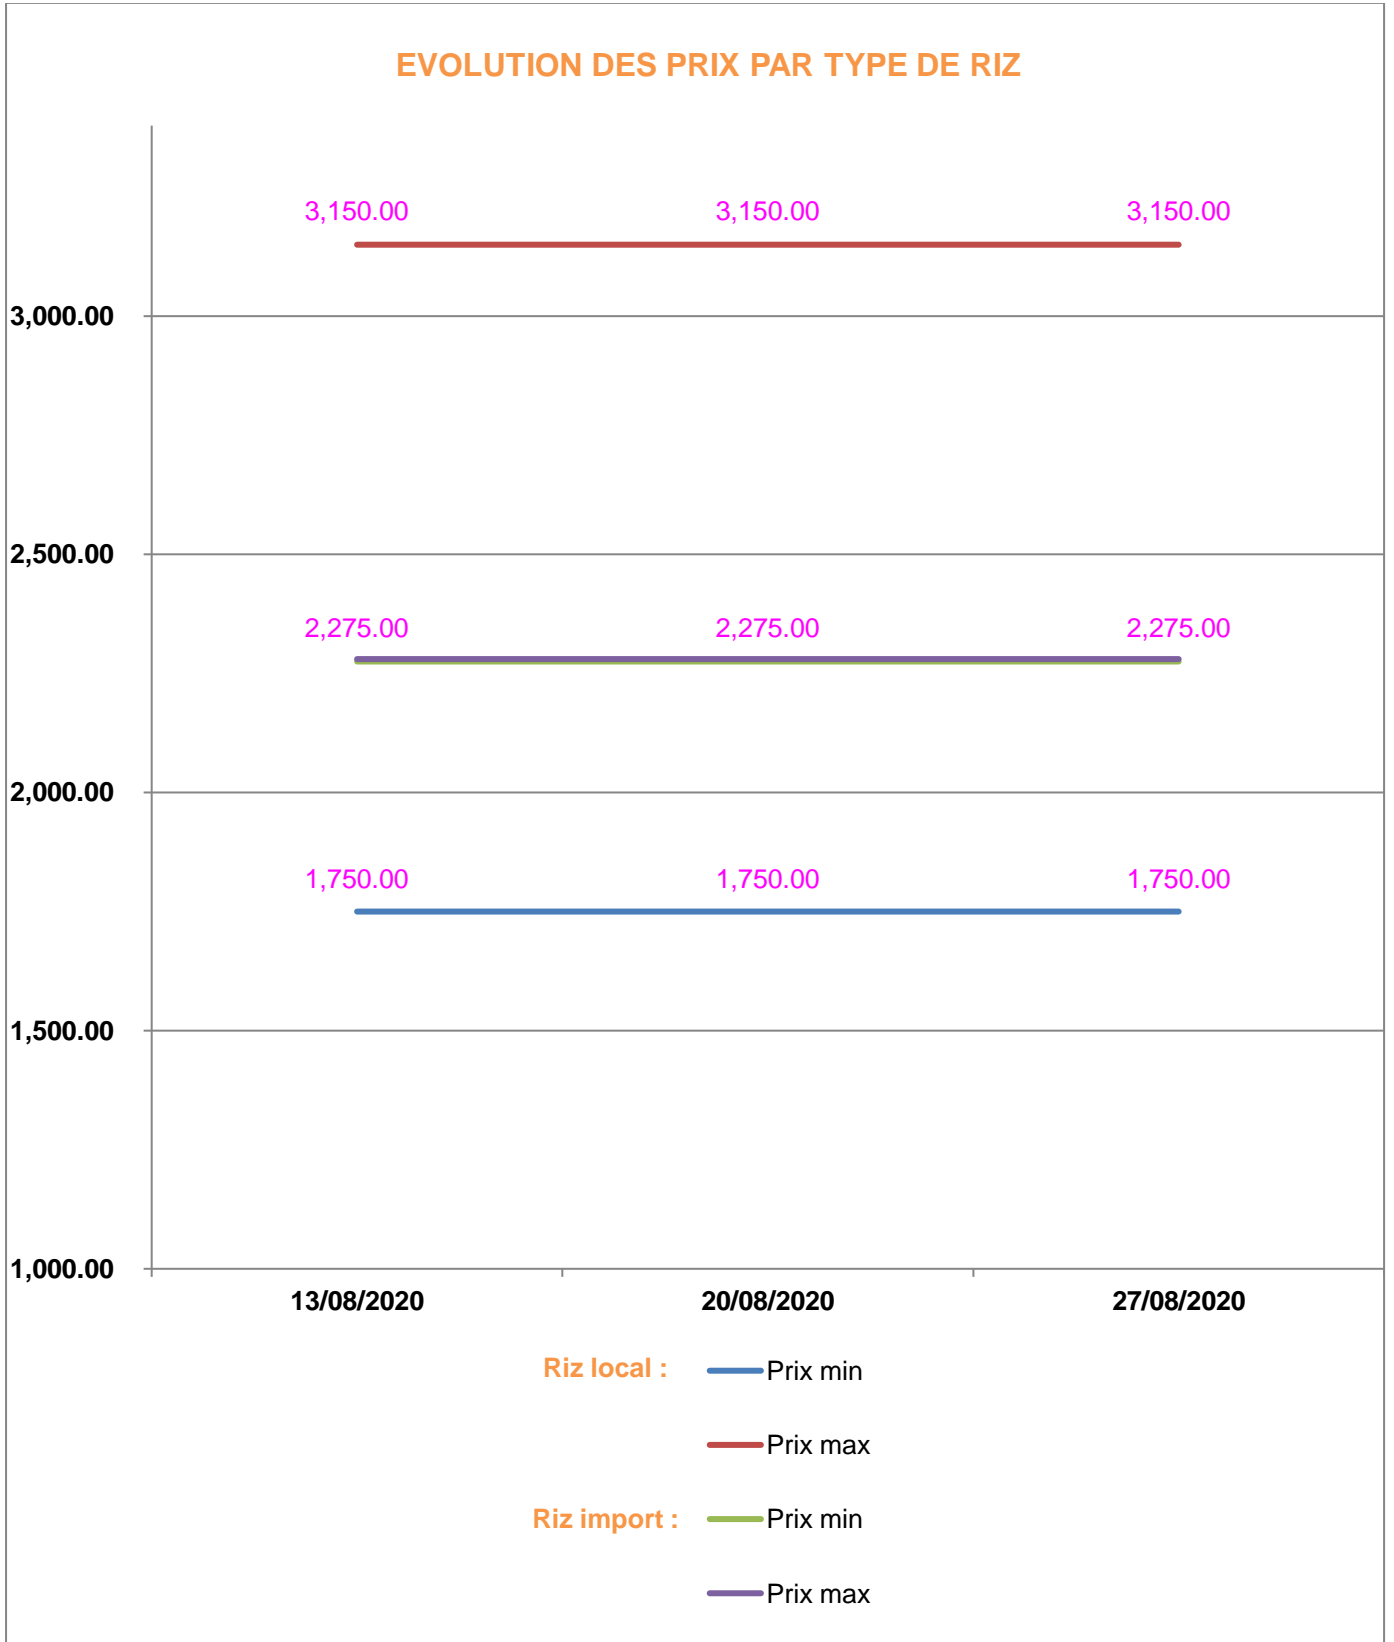

**EVOLUTION HEBDOMADAIRE DES PRIX DES PPN
 DANS LA REGION DIANA**

EVOLUTION DES PRIX DE L'HUILE ALIMENTAIRE

EVOLUTION DES PRIX DU SUCRE

EVOLUTION DES PRIX DE LA FARINE

Prix : en Ar

Riz : en Kg

Huile alimentaire : en L

Sucre : en Kg

Farine : en Kg