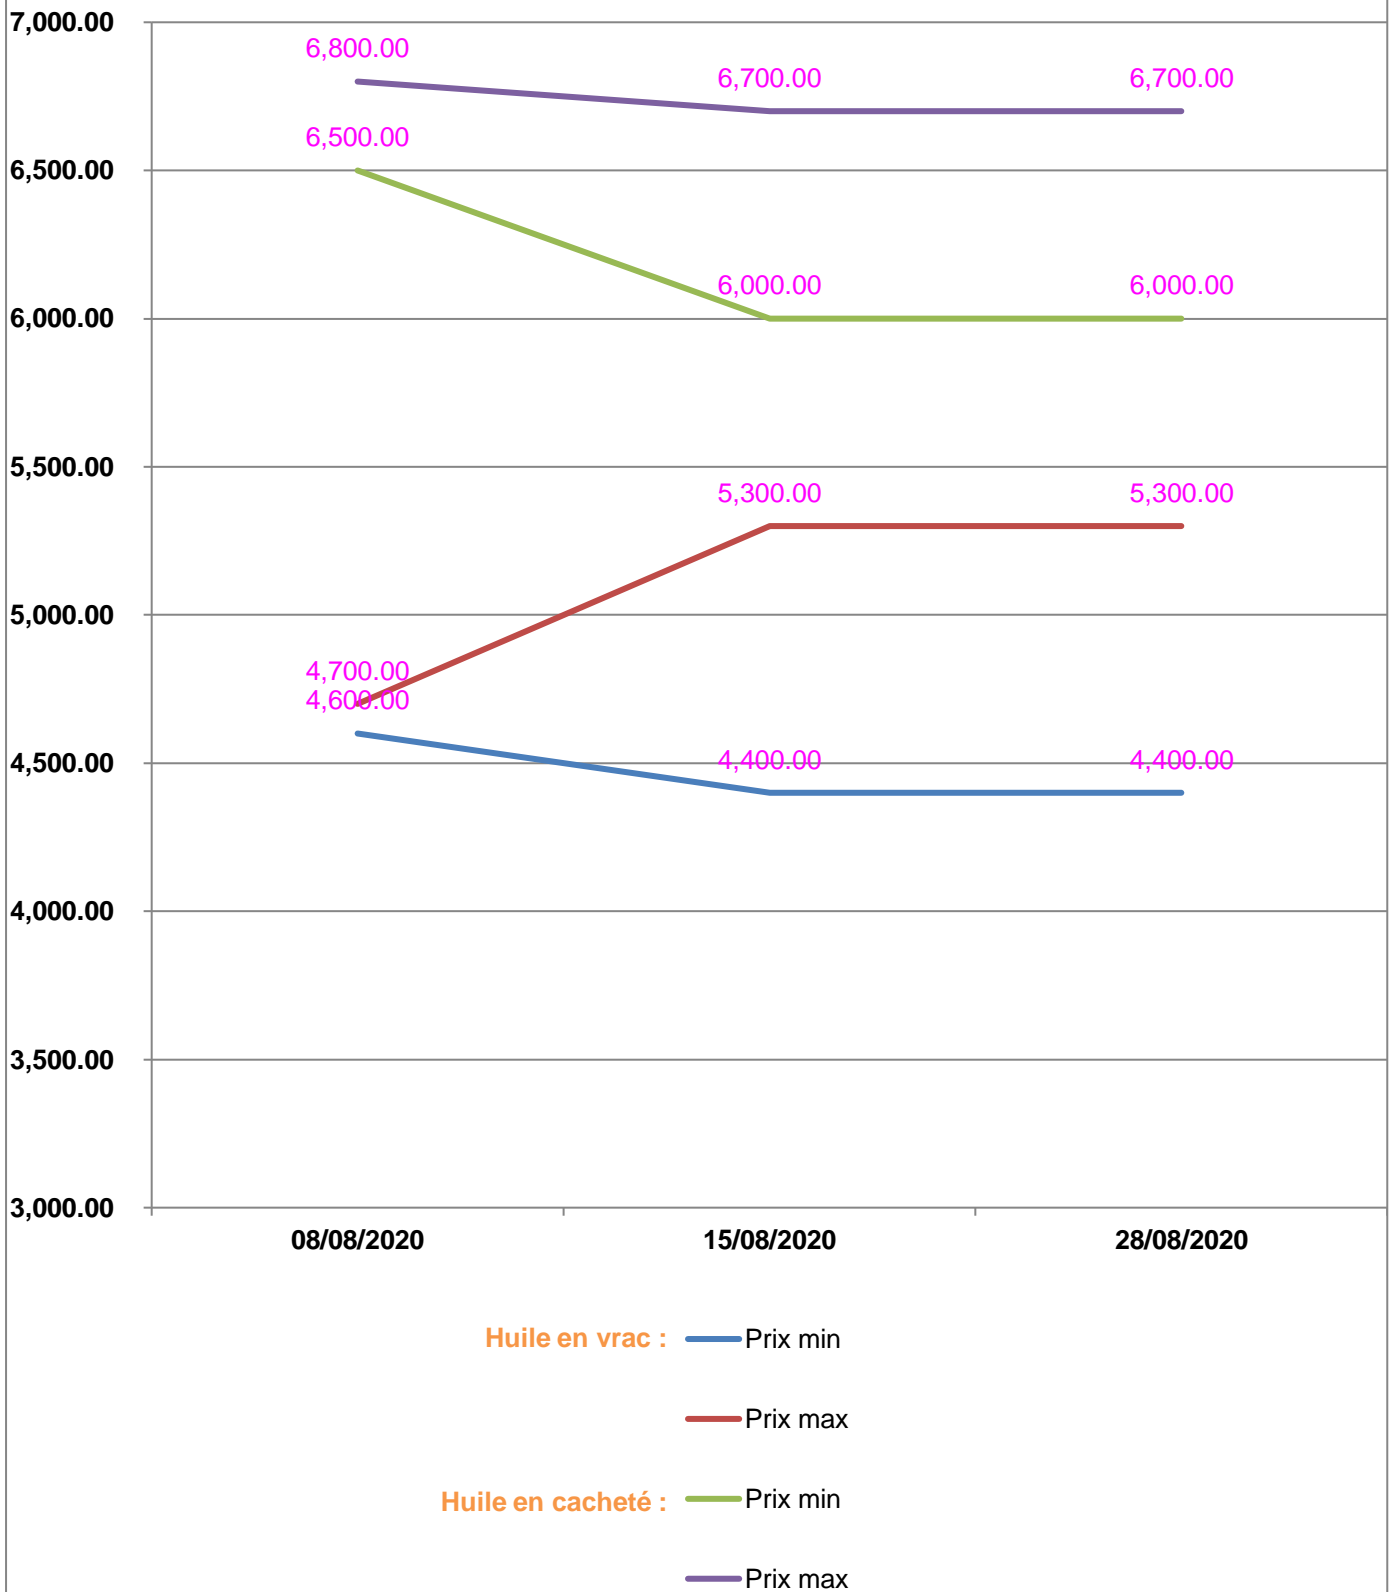

**EVOLUTION HEBDOMADAIRE DES PRIX DES PPN
 DANS LA REGION HAUTE MATSIATRA**

EVOLUTION DES PRIX DE L'HUILE ALIMENTAIRE

EVOLUTION DES PRIX DU SUCRE

EVOLUTION DES PRIX DE LA FARINE

Prix : en Ar

Riz : en Kg

Huile alimentaire : en L

Sucre : en Kg

Farine : en Kg