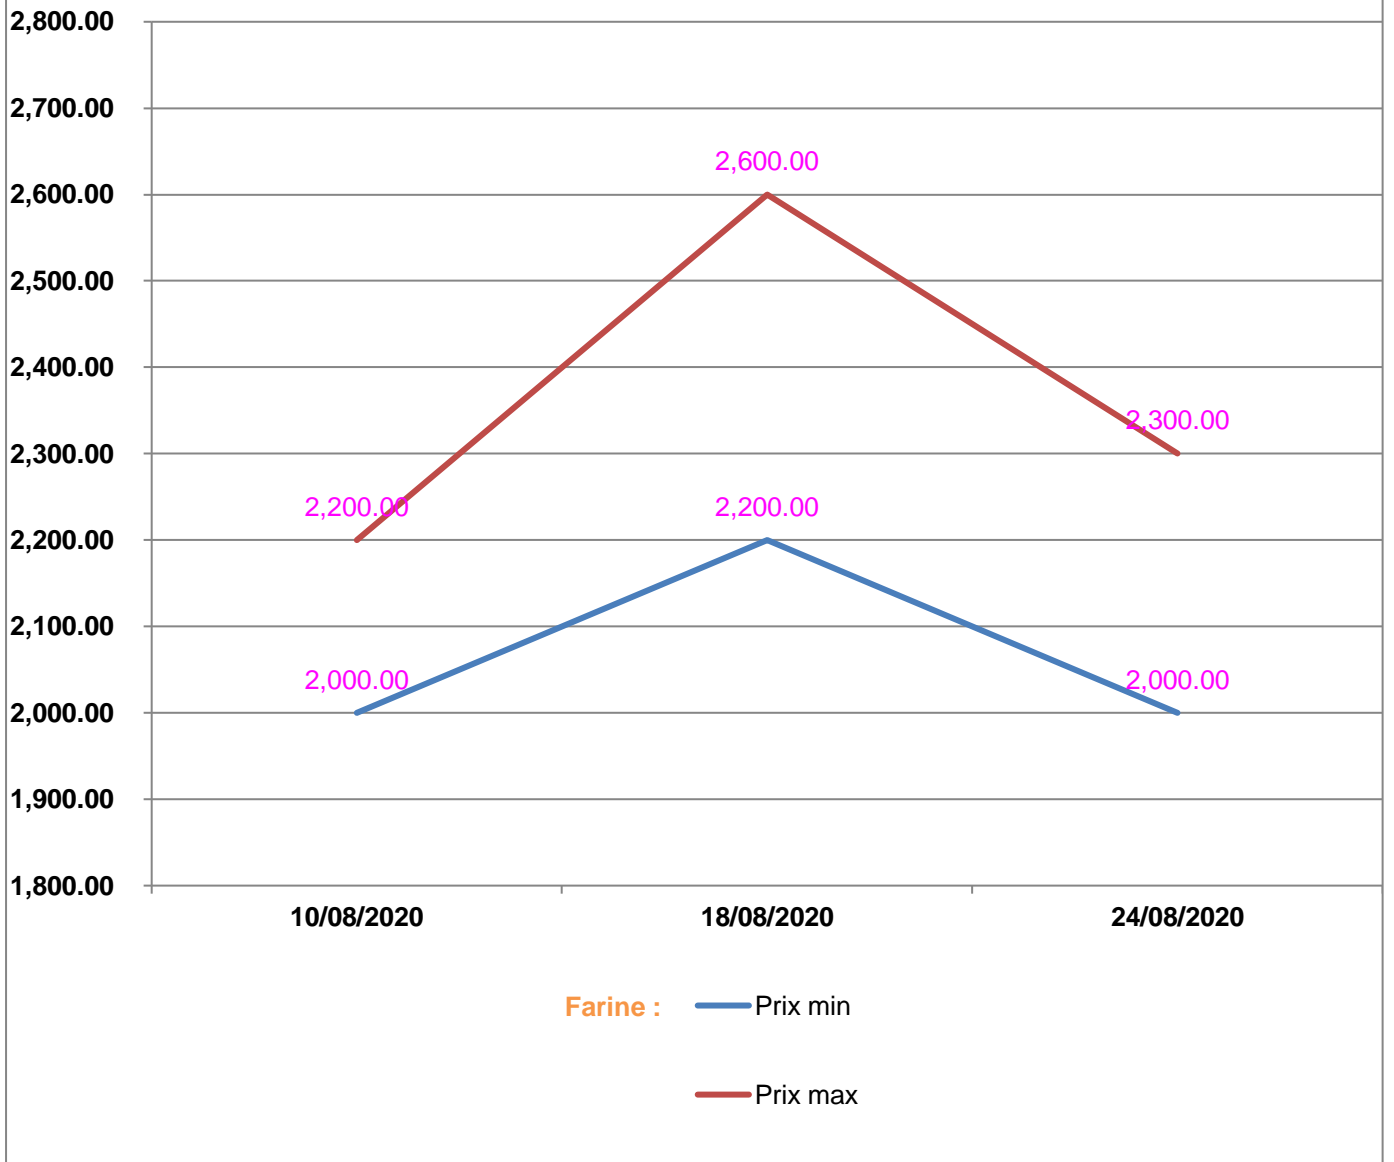

**EVOLUTION HEBDOMADAIRE DES PRIX DES PPN
 DANS LA REGION ITASY**

EVOLUTION DES PRIX DE L'HUILE ALIMENTAIRE

Huile en vrac : — Prix min

— Prix max

Huile en cacheté : — Prix min

— Prix max

EVOLUTION DES PRIX DU SUCRE

Sucre blanc :
— Prix min
— Prix max

EVOLUTION DES PRIX DE LA FARINE

Prix : en Ar

Riz : en Kg

Huile alimentaire : en L

Sucre : en Kg

Farine : en Kg