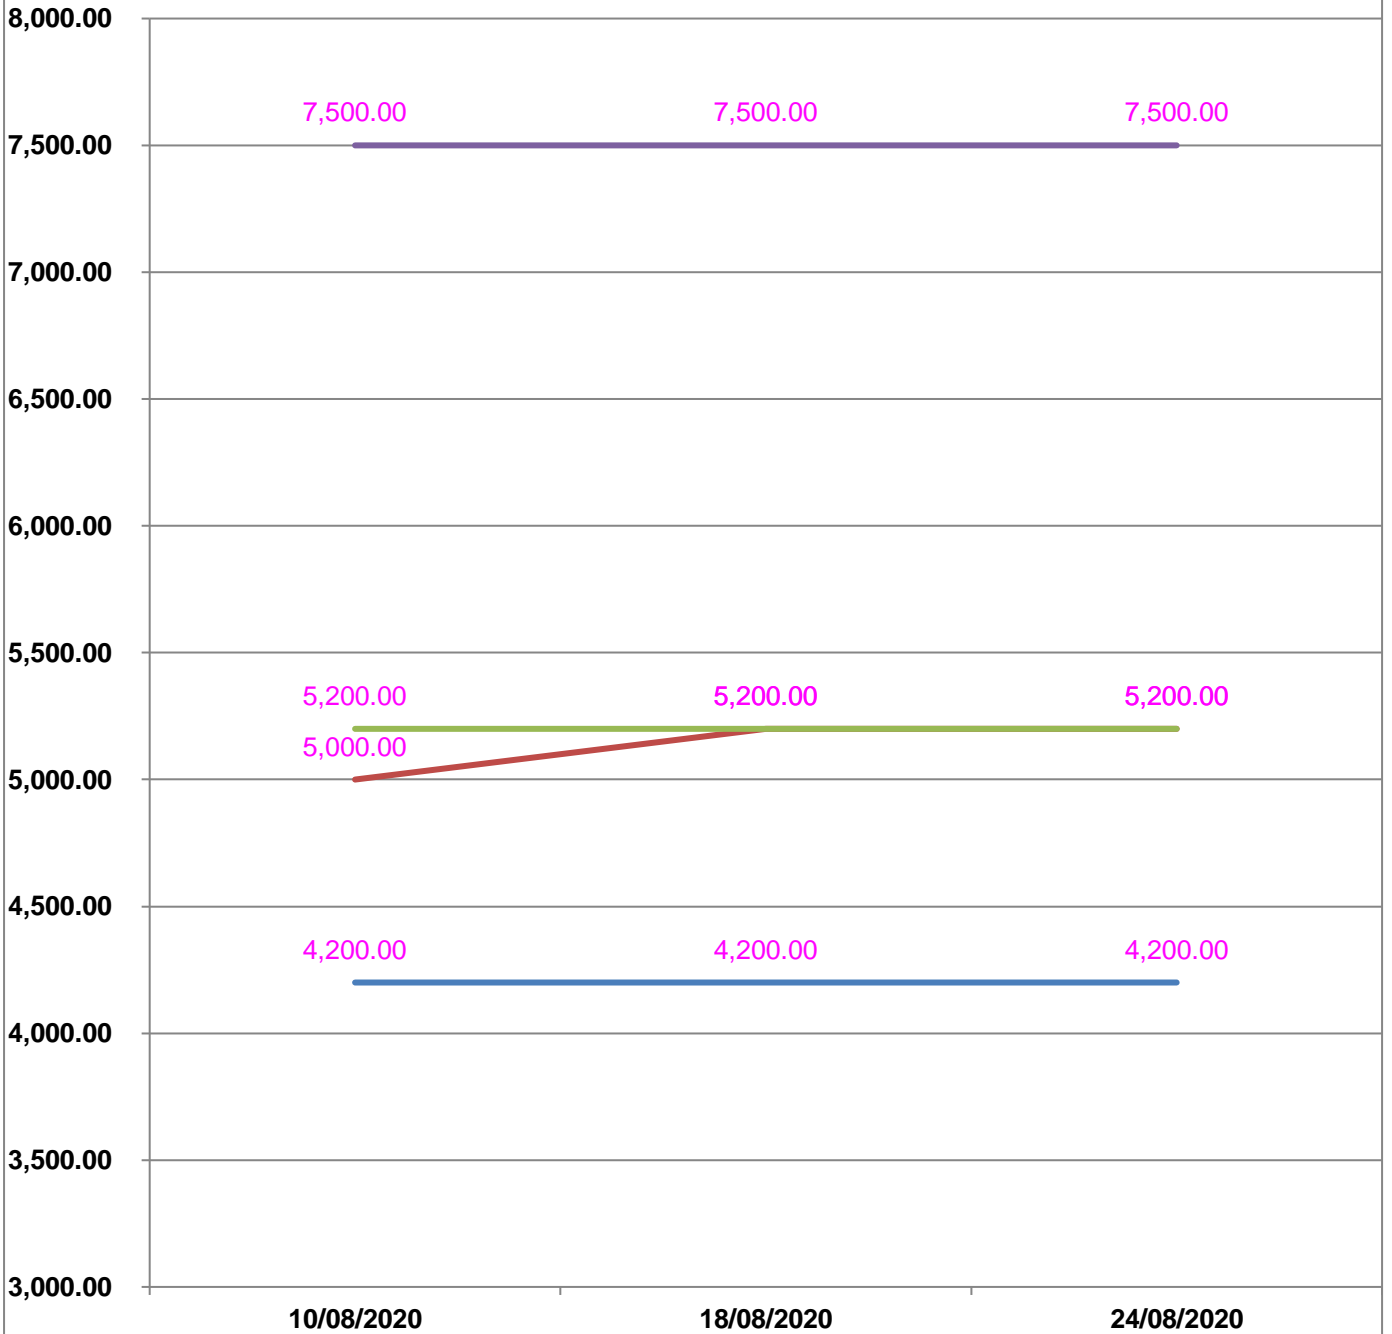

**EVOLUTION HEBDOMADAIRE DES PRIX DES PPN
 DANS LA REGION ITASY**

EVOLUTION DES PRIX DE L'HUILE ALIMENTAIRE

Huile en vrac : — Prix min

— Prix max

Huile en cacheté : — Prix min

— Prix max

EVOLUTION DES PRIX DU SUCRE

Sucre blanc :
— Prix min
— Prix max

EVOLUTION DES PRIX DE LA FARINE

Prix : en Ar

Riz : en Kg

Huile alimentaire : en L

Sucre : en Kg

Farine : en Kg