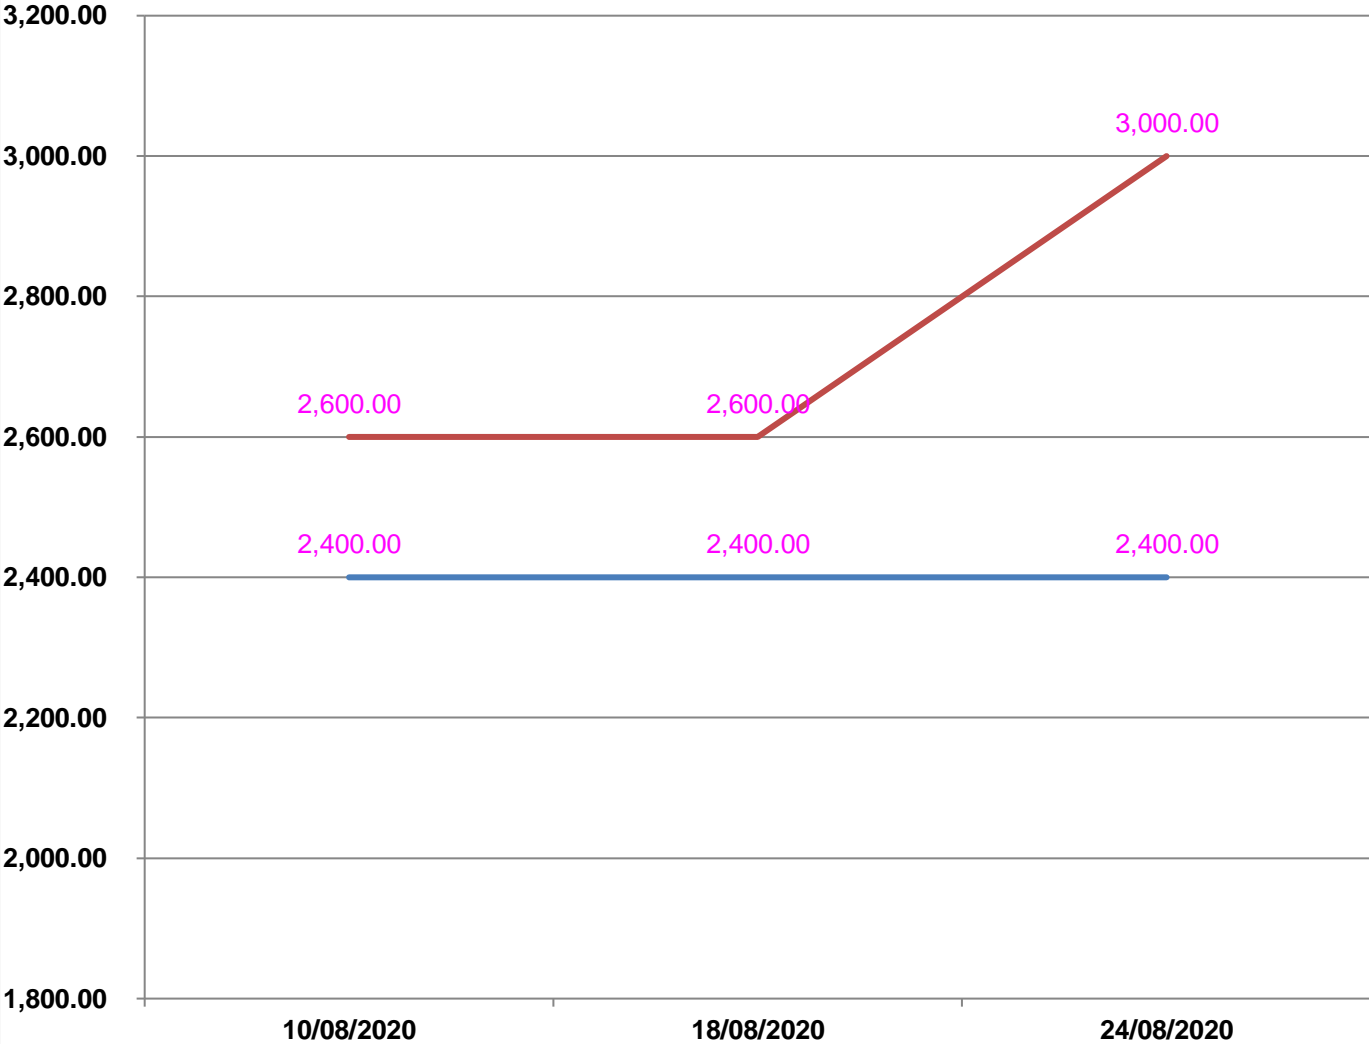

**EVOLUTION HEBDOMADAIRE DES PRIX DES PPN
 DANS LA REGION ITASY**

EVOLUTION DES PRIX DE L'HUILE ALIMENTAIRE

Huile en vrac : — Prix min

— Prix max

Huile en cacheté : — Prix min

— Prix max

EVOLUTION DES PRIX DU SUCRE

Sucre blanc :
— Prix min
— Prix max

EVOLUTION DES PRIX DE LA FARINE

Prix : en Ar

Riz : en Kg

Huile alimentaire : en L

Sucre : en Kg

Farine : en Kg