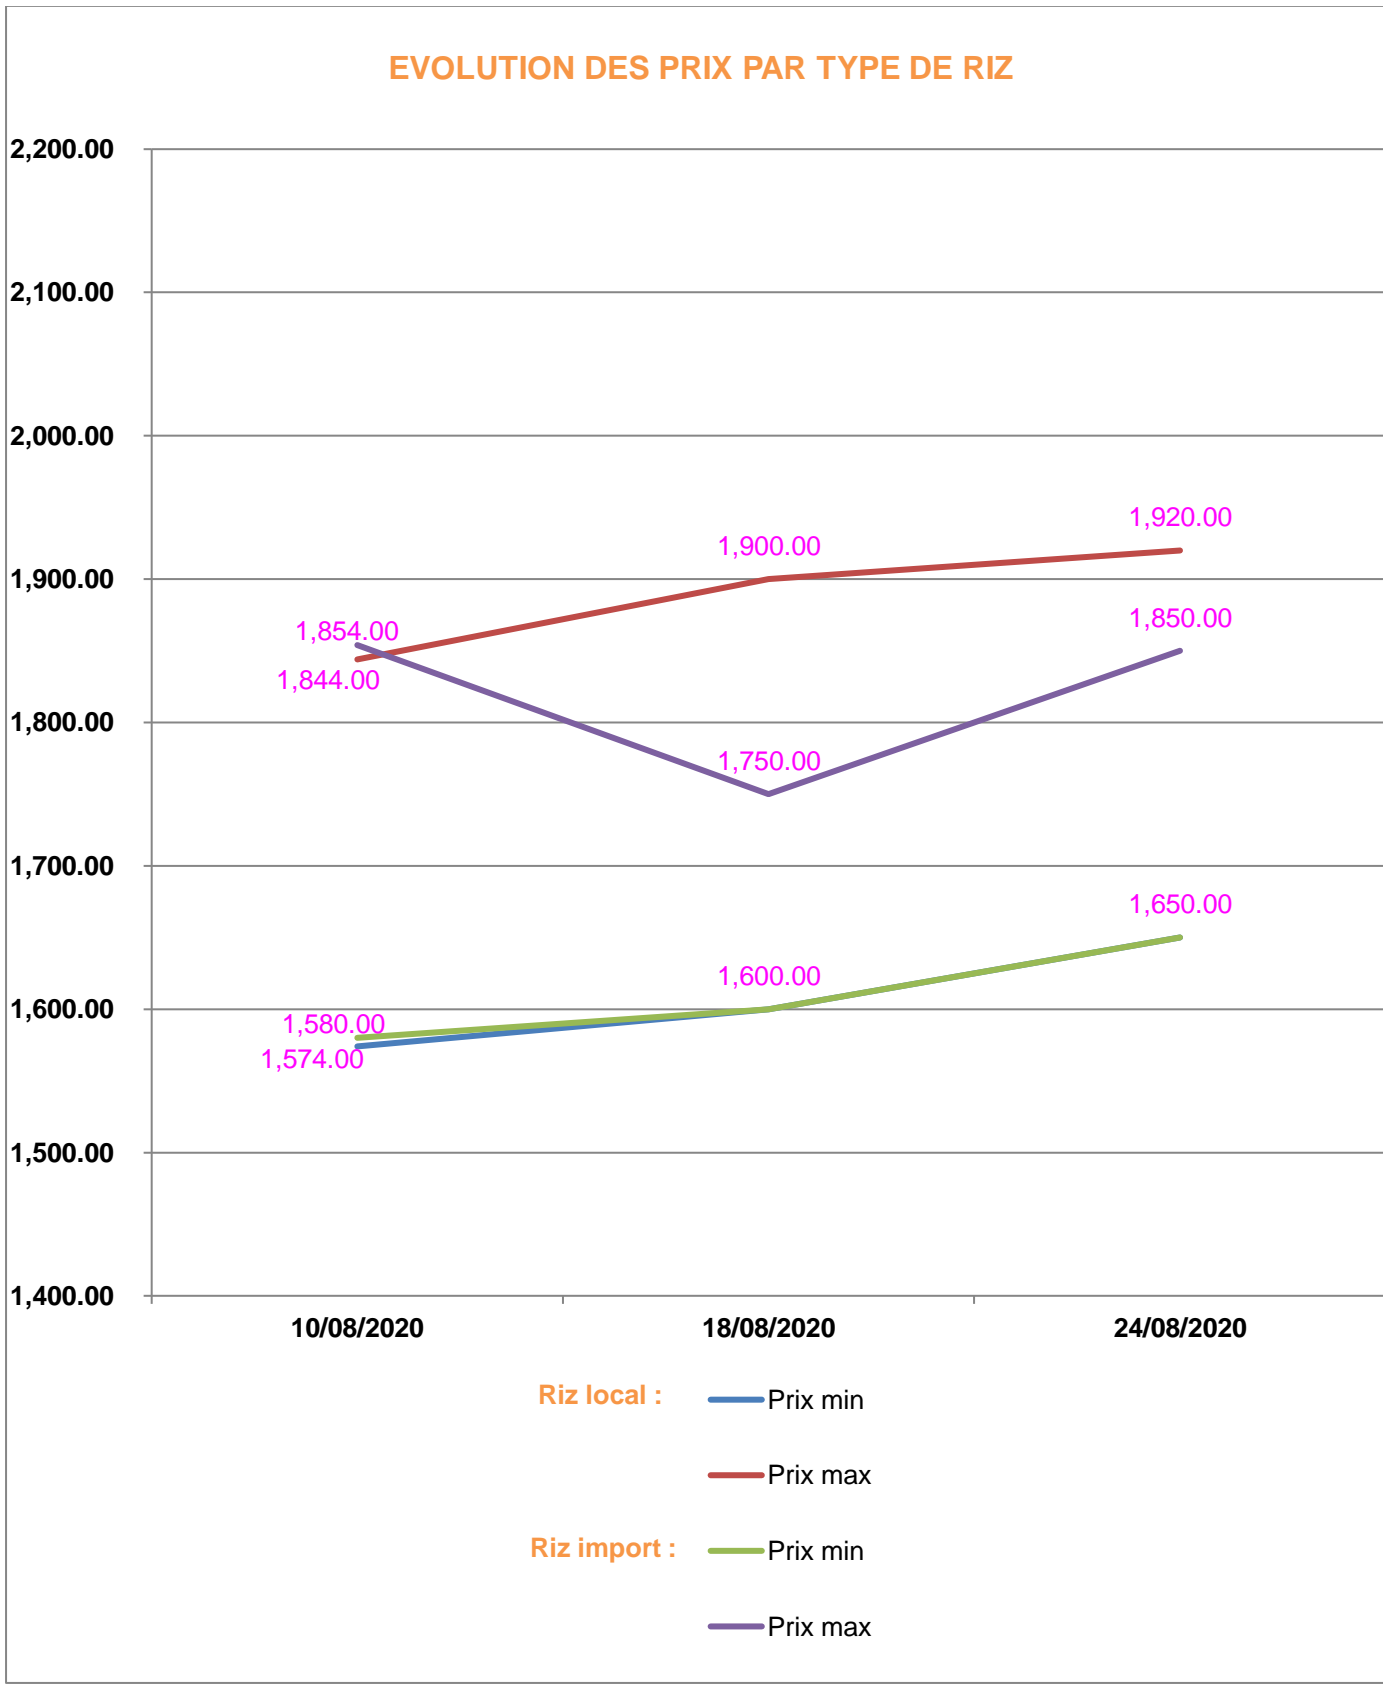

**EVOLUTION HEBDOMADAIRE DES PRIX DES PPN
 DANS LA REGION ITASY**

EVOLUTION DES PRIX DE L'HUILE ALIMENTAIRE

Huile en vrac : — Prix min

— Prix max

Huile en cacheté : — Prix min

— Prix max

EVOLUTION DES PRIX DU SUCRE

Sucre blanc :
— Prix min
— Prix max

EVOLUTION DES PRIX DE LA FARINE

Prix : en Ar

Riz : en Kg

Huile alimentaire : en L

Sucre : en Kg

Farine : en Kg