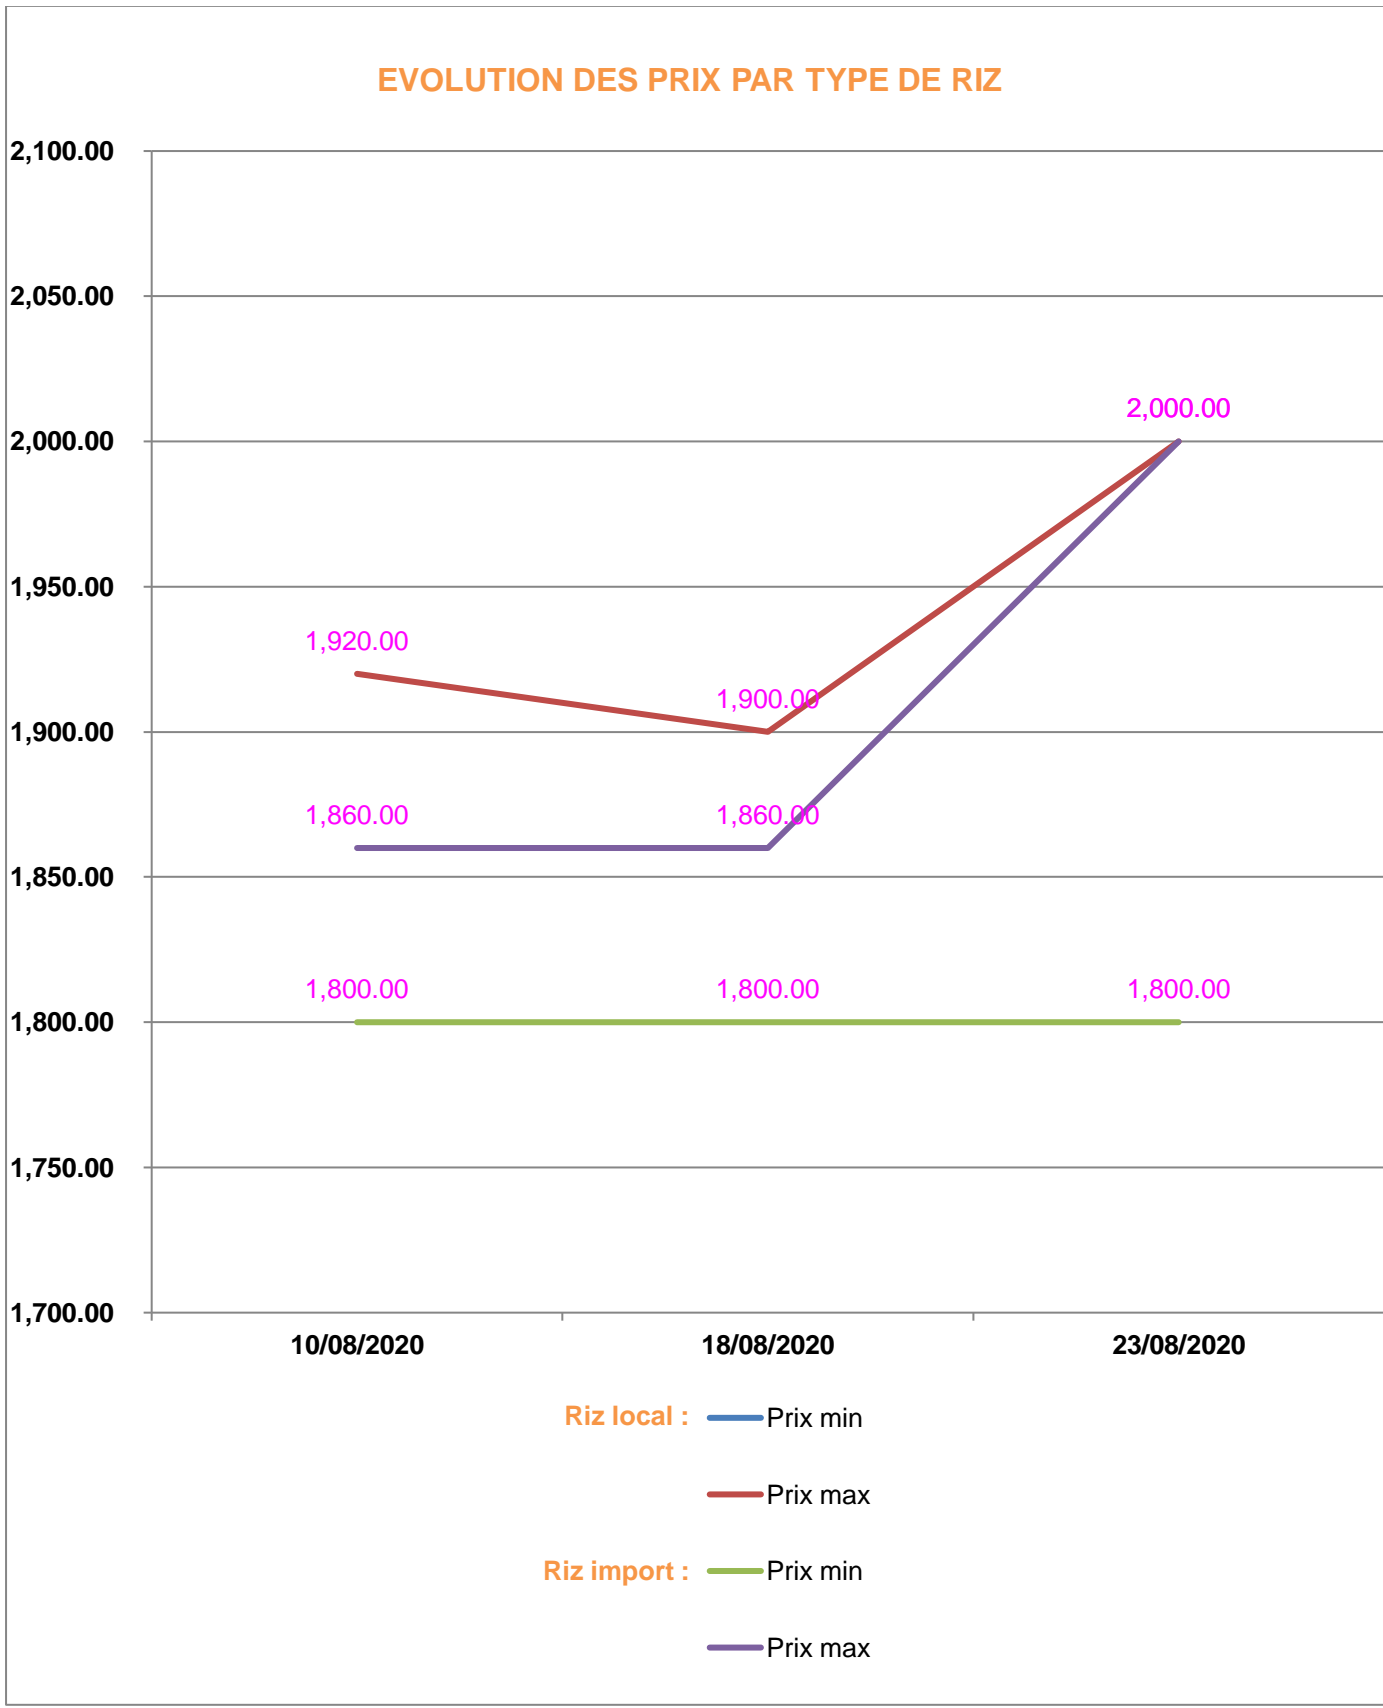

## EVOLUTION HEBDOMADAIRE DES PRIX DES PPN DANS LA REGION MELAKY

## EVOLUTION DES PRIX DE L'HUILE ALIMENTAIRE

Huile en vrac : — Prix min

— Prix max

Huile en cacheté : — Prix min

— Prix max

## EVOLUTION DES PRIX DU SUCRE

## EVOLUTION DES PRIX DE LA FARINE

**Prix** : en Ar

**Riz** : en Kg

**Huile alimentaire** : en L

**Sucre** : en Kg

**Farine** : en Kg