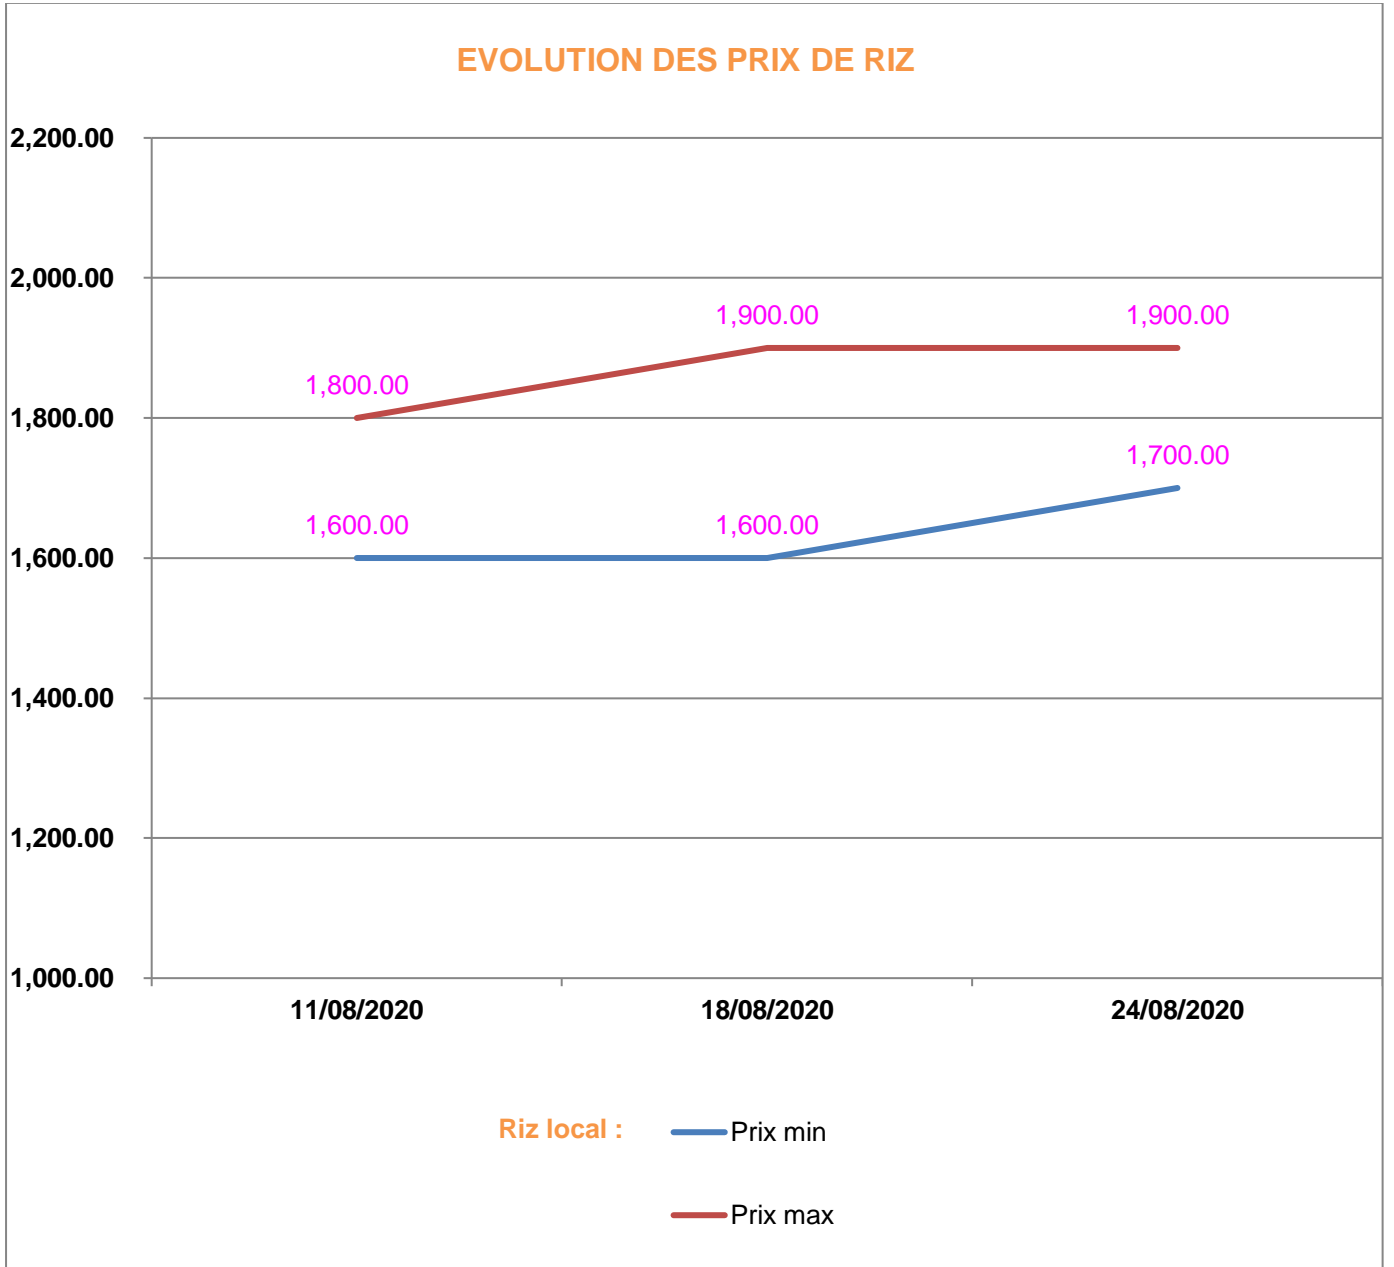

**EVOLUTION HEBDOMADAIRE DES PRIX DES PPN
DANS LA REGION MENABE**

EVOLUTION DES PRIX DE L'HUILE ALIMENTAIRE

EVOLUTION DES PRIX DU SUCRE

EVOLUTION DES PRIX DE LA FARINE

Prix : en Ar

Riz : en Kg

Huile alimentaire : en L

Sucre : en Kg

Farine : en Kg