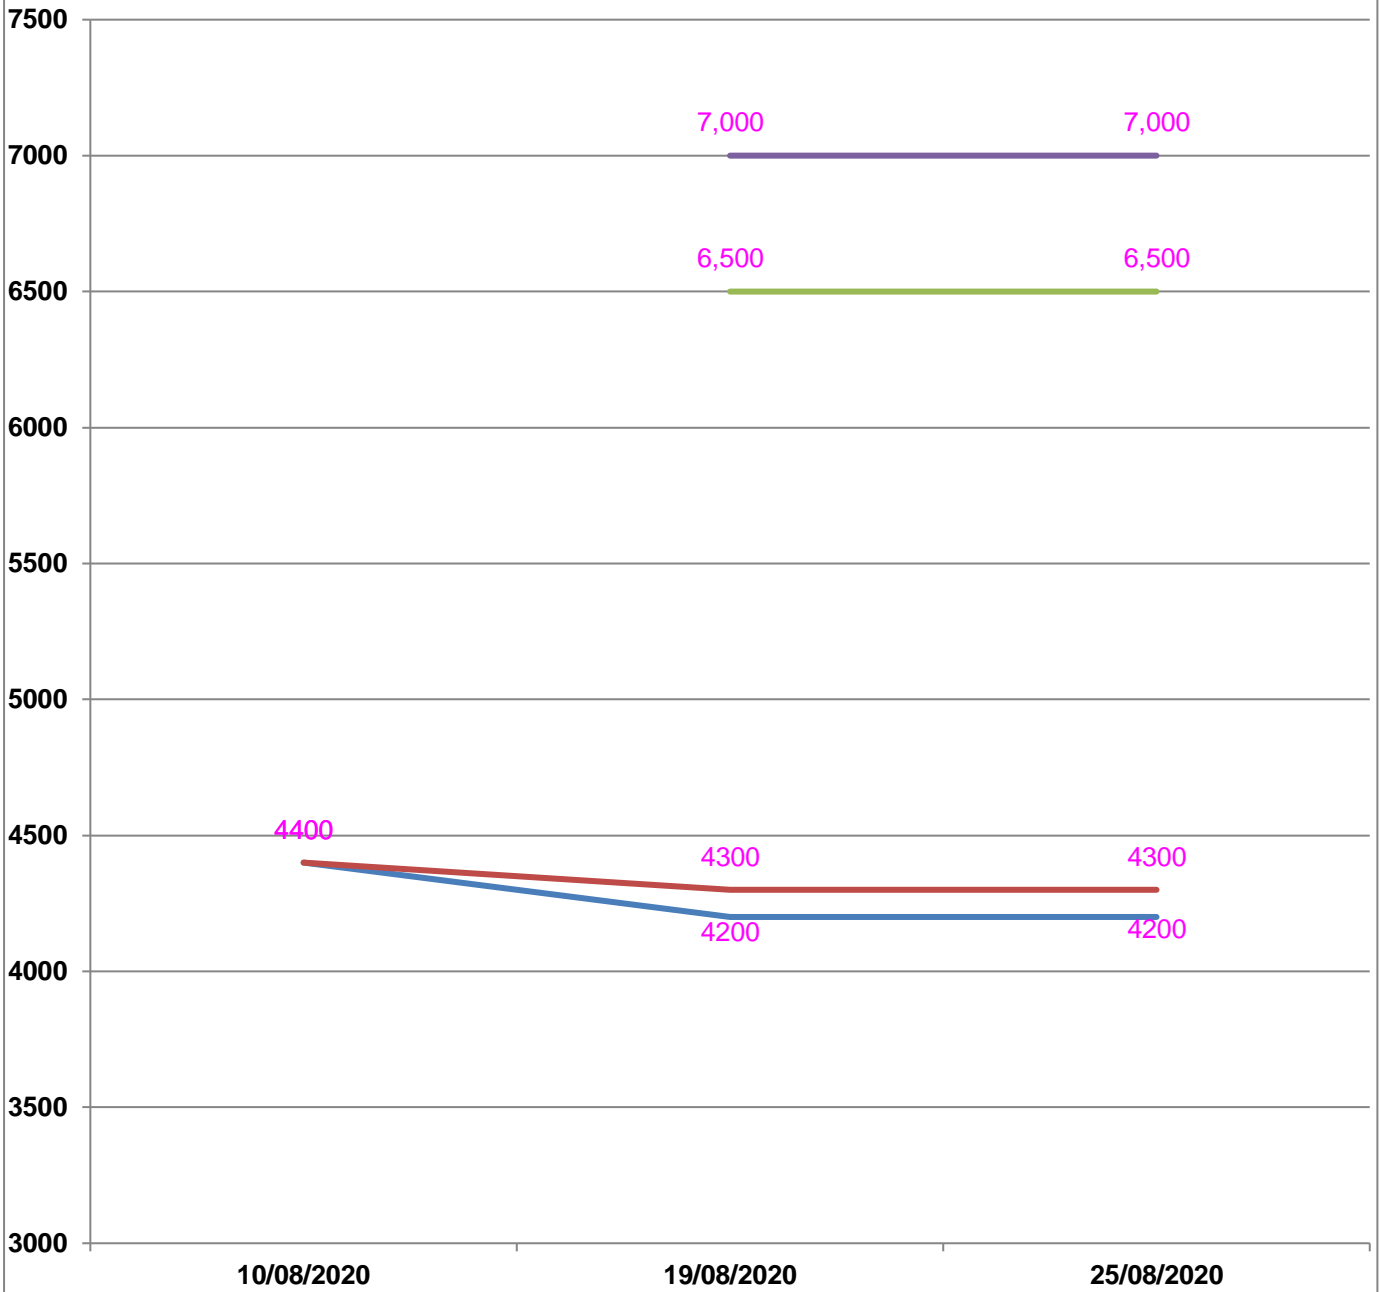

**EVOLUTION HEBDOMADAIRE DES PRIX DES PPN  
 DANS LA REGION SAVA**

## EVOLUTION DES PRIX DE L'HUILE ALIMENTAIRE

Huile en vrac : — Prix min

— Prix max

Huile en cacheté : — Prix min

— Prix max

## EVOLUTION DES PRIX DU SUCRE

## EVOLUTION DES PRIX DE LA FARINE

**Prix** : en Ar

**Riz** : en Kg

**Huile alimentaire** : en L

**Sucre** : en Kg

**Farine** : en Kg