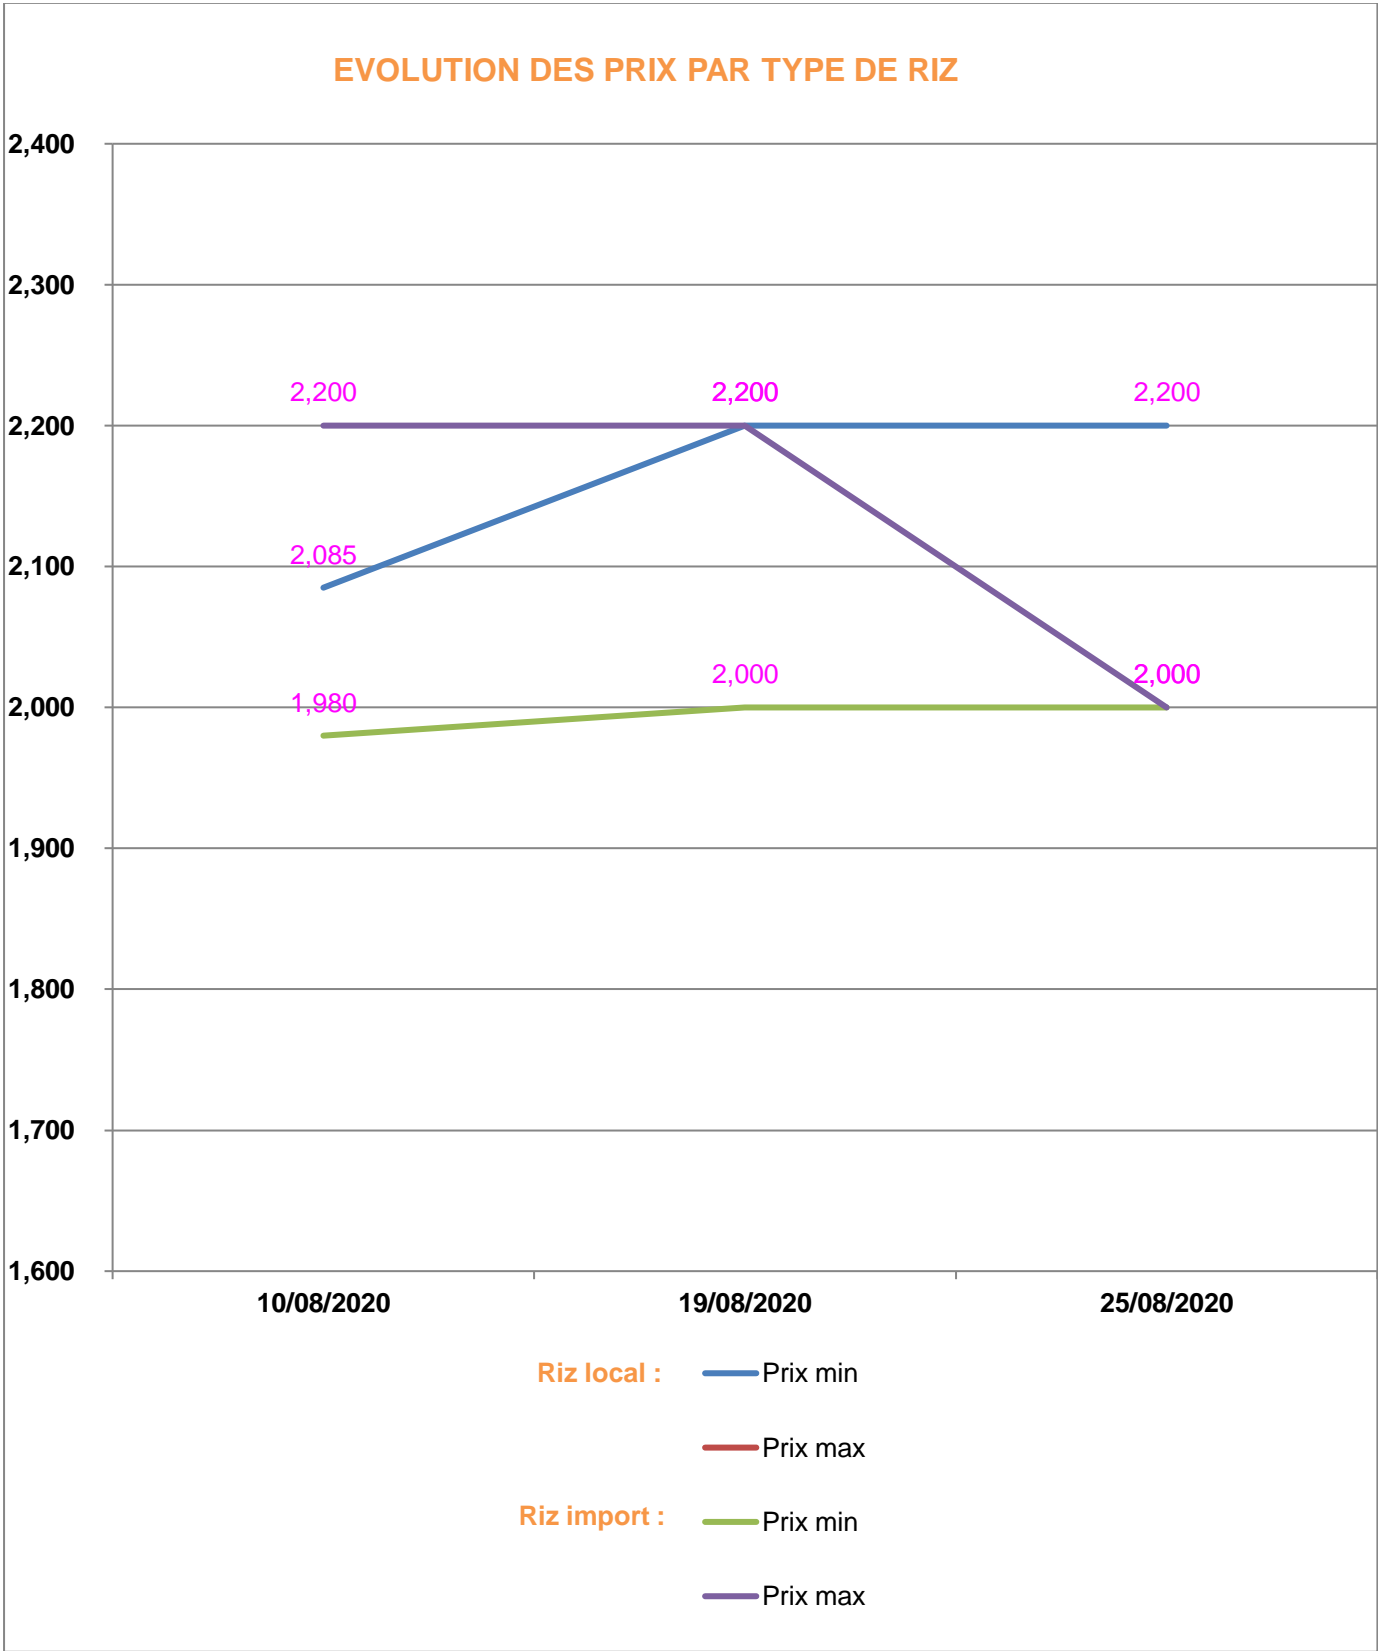

**EVOLUTION HEBDOMADAIRE DES PRIX DES PPN  
 DANS LA REGION SAVA**

## EVOLUTION DES PRIX DE L'HUILE ALIMENTAIRE

Huile en vrac : — Prix min

— Prix max

Huile en cacheté : — Prix min

— Prix max

## EVOLUTION DES PRIX DU SUCRE